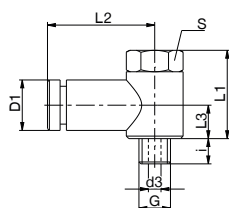

- Zníženie nákladov vďaka montáži a demontáži
- Zahnuté a s výkyvnou čelustou

► Technické údaje

Objednávacie č.

	WVM5	WVM7	WV1-8X4	WV1-8X6	WV1-8X8	WV1-4X6
Prípojný závit	M5		G1/8"	G1/8"	G1/8"	G1/4"
Vonkajší Ø pripájacej hadice [mm]	4		4	6	8	6
Rozmer i [mm]	4		6,5	6,5	6,5	8
Rozmer L1 [mm]	14		20	20	20	21
Rozmer L2 [mm]	17		20,5	21,5	23,5	23,5
Rozmer L3 [mm]	5,3		8	8	8	8
Rozmer d3 [mm]	2		5	5	5	7
Rozmer D1 [mm]	8		10	12	14	12
S [mm]	8		14	14	14	17