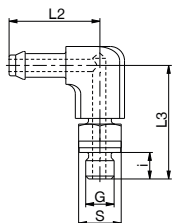

► RAD WV - SKRUTKOVACIA UHLOVÁ OBJÍMKA

- Na montáž s hadicovými spojmi
- Pravouhlé vyhotovenie

► Technické údaje

Objednávacie č.

Prípojný závit	M3
Vnútorý Ø pripájacej hadice [mm]	3
Rozmer i [mm]	2,7
Rozmer L2 [mm]	13,3
Rozmer L3 [mm]	11,4
S [mm]	4,5

WVM3

► SÉRIA WV - UHLOVÉ VÝKYVNÉ SKRUTKOVANIA