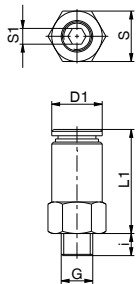

► SÉRIA GV - PRIAME SKRUTKOVANIA

- Zníženie nákladov vďaka montáži a demontáži
- Priame vyhotovenie

► Technické údaje

Objednávacie č.	GVM5	GV1-8X4	GV1-8X6	GV1-8X8	GV1-4X6	GV1-4X8
Prípojný závit	M5	G1/8"	G1/8"	G1/8"	G1/4"	G1/4"
Vonkajší Ø pripájacej hadice [mm]	4	4	6	8	6	8
Dĺžka [mm]	20,0	19,0	20,0	25,0	21,5	23,0
Rozmer i [mm]	3,5	3,5	5	5	7	7
Rozmer L1 [mm]	16,5	16,5	14	20	14,5	16
Rozmer D1 [mm]	8	8	10	14	12	14
S1 [mm]	2,5	2,5	3	5	4	6
S [mm]	8	8	13	14	17	17