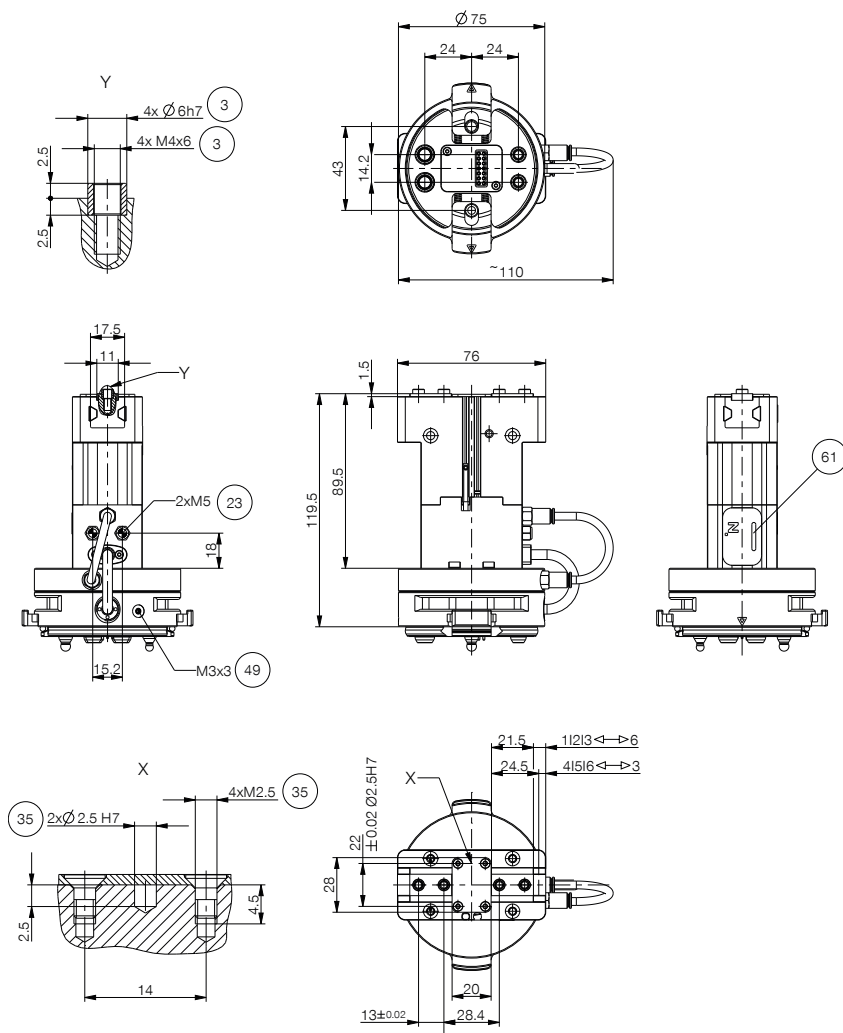

▶ ACCESSOIRES RECOMMANDÉS

RACCORDS / AUTRES

ALWR1-50-A
Match - Magasins

▶ ACCESSOIRES RECOMMANDÉS MAGASINS

NJ5-E2SK-01
Détecteur de proximité inductif Câble 0,3 m - Fiche M8

NC / NO / SC / SO

- ③ Fixation mors de préhension
- ②③ Évacuation d'air (R+S : dans un environnement pollué, remplacer les filtres par des tuyaux d'évacuation d'air, et déplacer la sortie d'air dans un environnement propre)
- ③⑤ Possibilité de fixation pour les montages spécifiques aux clients
- ④⑨ Mise à la terre
- ⑥① Affichage d'état