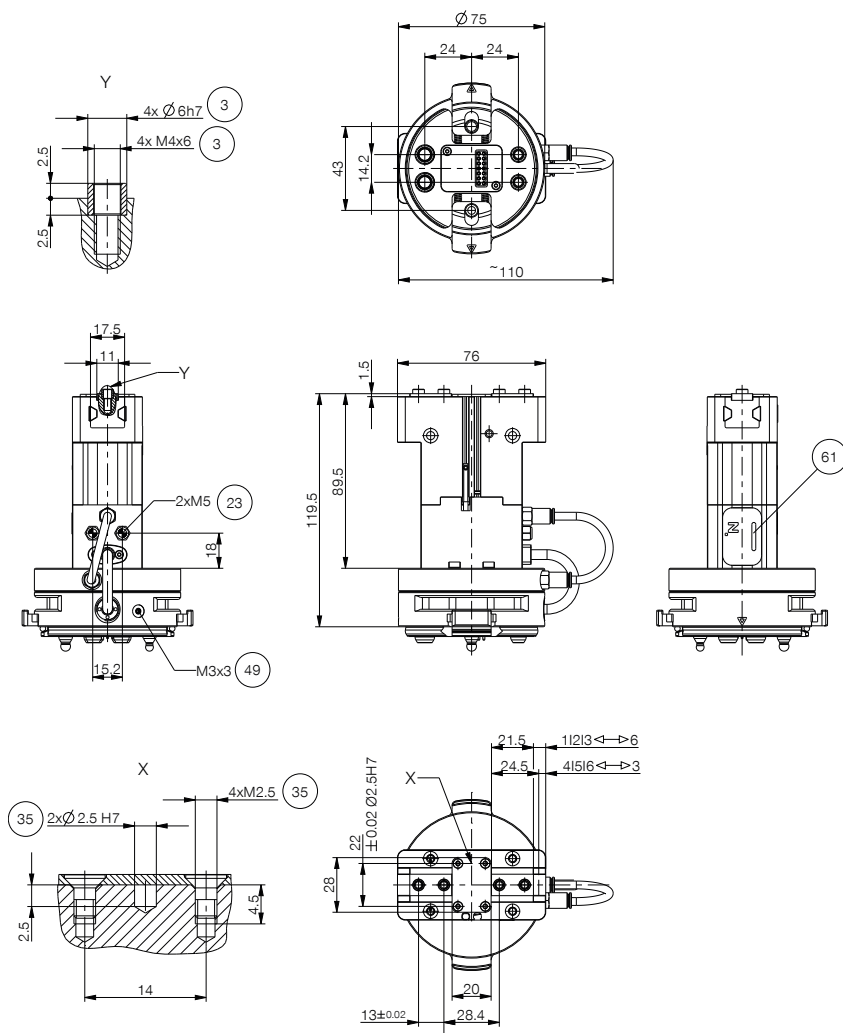

### PRIPOJENIA/OSTATNÉ

**ALWR1-50-A**  
Match - Odkladacia stanica

## ▶ ODPORÚČANÉ PRÍSLUŠENSTVO ODKLADACIA STANICA

**NJ5-E2SK-01**  
induktívny snímač približenia kábel 0,3 m - zástrčka M8

NC / NO / SC / SO

- ③ Upevnenie uchopovacej čeluste
- ②③ odvetrávanie (R+S: pri znečistenom prostredí, vymeňte filter hadice odpadového vzduchu a vývod odpadového vzduchu preložte do čistého prostredia)
- ③⑤ Možnosť upevnenie zákazníckych prídavných jednotiek
- ④⑨ Uzemnenie
- ⑥① indikátor stavu