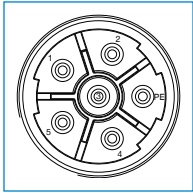

圆形连接器

RSTVLM23G06S-B

订购编号	技术数据
固定螺纹	M23
连接类型	公头
规格	直头
接触点/面数量	6
连接横截面积	6x0.35 ... 2.5
压接区域/ 外直径 [mm]	9.5 ... 14.5
固定类型	压接触点
根据IEC 60529标准安全保护	IP67

PIN分配