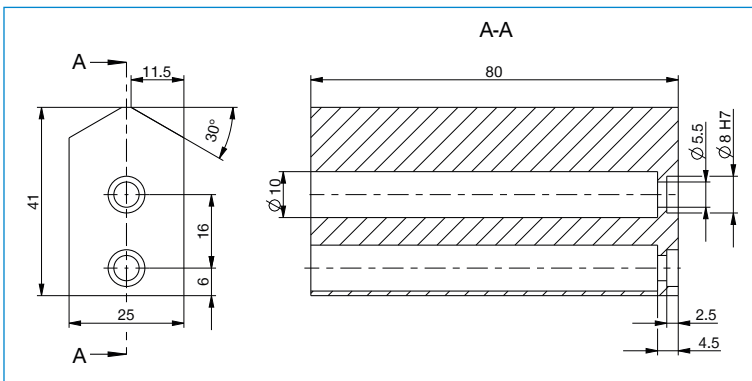

UNIVERSALBACKE

UB5008AL / UB5008ST

Technische Daten

Bestell-Nr.	UB5008AL	UB5008ST
Passend für Baugröße	GPP5008 / GPD5008	GPP5008 / GPD5008
Material	Aluminium	Stahl
Gewicht [kg]	0,18	0,51

Pro Greiferbacke wird eine Universalbacke benötigt