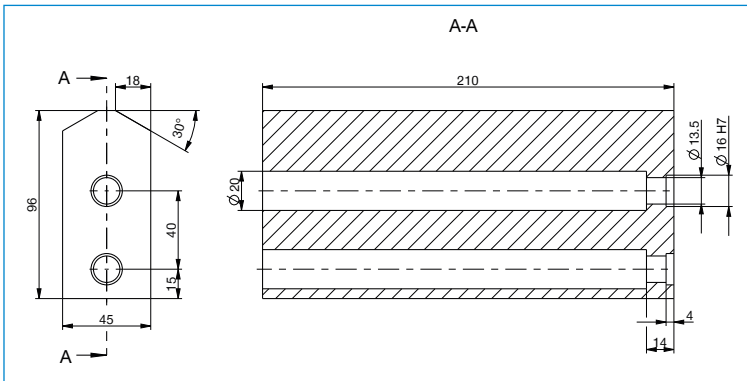

SZCZĘKA UNIWERSALNA

UB5025AL / UB5025ST

Nr katalogowy	Dane techniczne	
Pasuje do rozmiar	UB5025AL GPP5025 / GPD5025	UB5025ST GPP5025 / GPD5025
Materiał	Aluminium	Stal
Masa [kg]	2.1	5.9

Na każdą szczękę chwytającą potrzebna jest jedna szczęka uniwersalna.