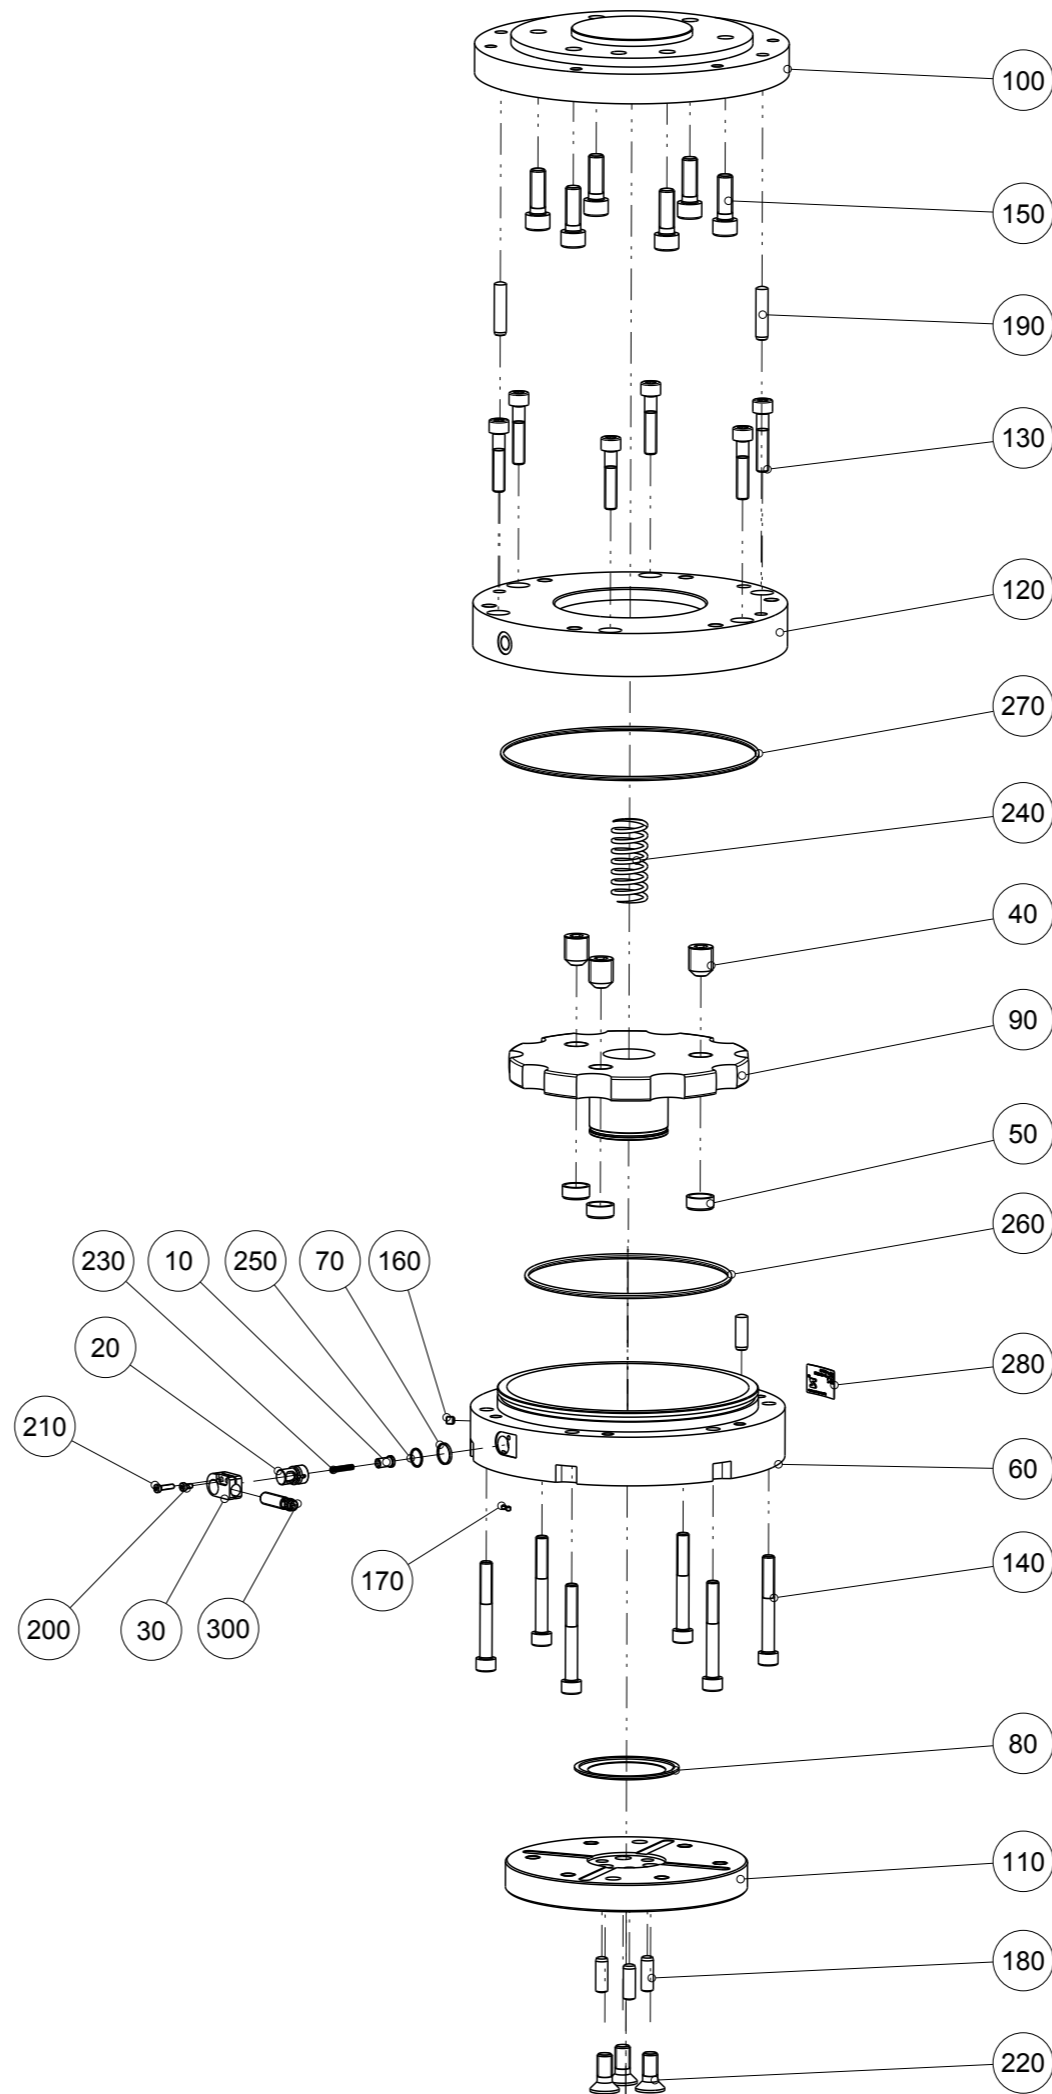

Artikel mit gleicher Buchstabenkennzeichnung müssen aus Toleranzgründen zusammen bestellt werden.

Due to tolerance reasons, articles with the same letter marking must be ordered together.

Ersatzteilstückliste Parts list		CSR125	
Pos. Item	Menge Quantity	Artikel-Nr. Article-No.	
10	1	085707	
20	1	085708	
30	1	AUF00930	
40	3	DST23210	
50	3	DST23220	
60	1	GEH20830	
70	1	GUM00820	a
80	1	GUM12530	a
90	1	KOL12580	
100	1	PLA46480	
110	1	PLA46490	
120	1	ZYL12550	
130	6	C0912080409	
140	6	C0912080659	
150	6	C0912100309	
160	1	C0913050056	
170	2	C0914030039	
180	4	C632508240	
190	2	C632508360	
200	1	C7984030069	
210	1	C7984030129	
220	3	C7991100259	
230	1	CFED00102	
240	1	CFEDD0273A-10	
250	1	COR0110100	a
260	1	COR1320300	a
270	1	COR1670250	a
280	1	CTYP00116	
290	1	DDOC00267	
300	1	NJ8-E2S-05	
a	1	DSCSR125	

06.06.2019

Zimmer Group
Im Salmenkopf 5
D-77866 Rheinau

www.zimmer-group.de

T +49 7844 9138-0
F +49 7844 9138-80

info@zimmer-group.de