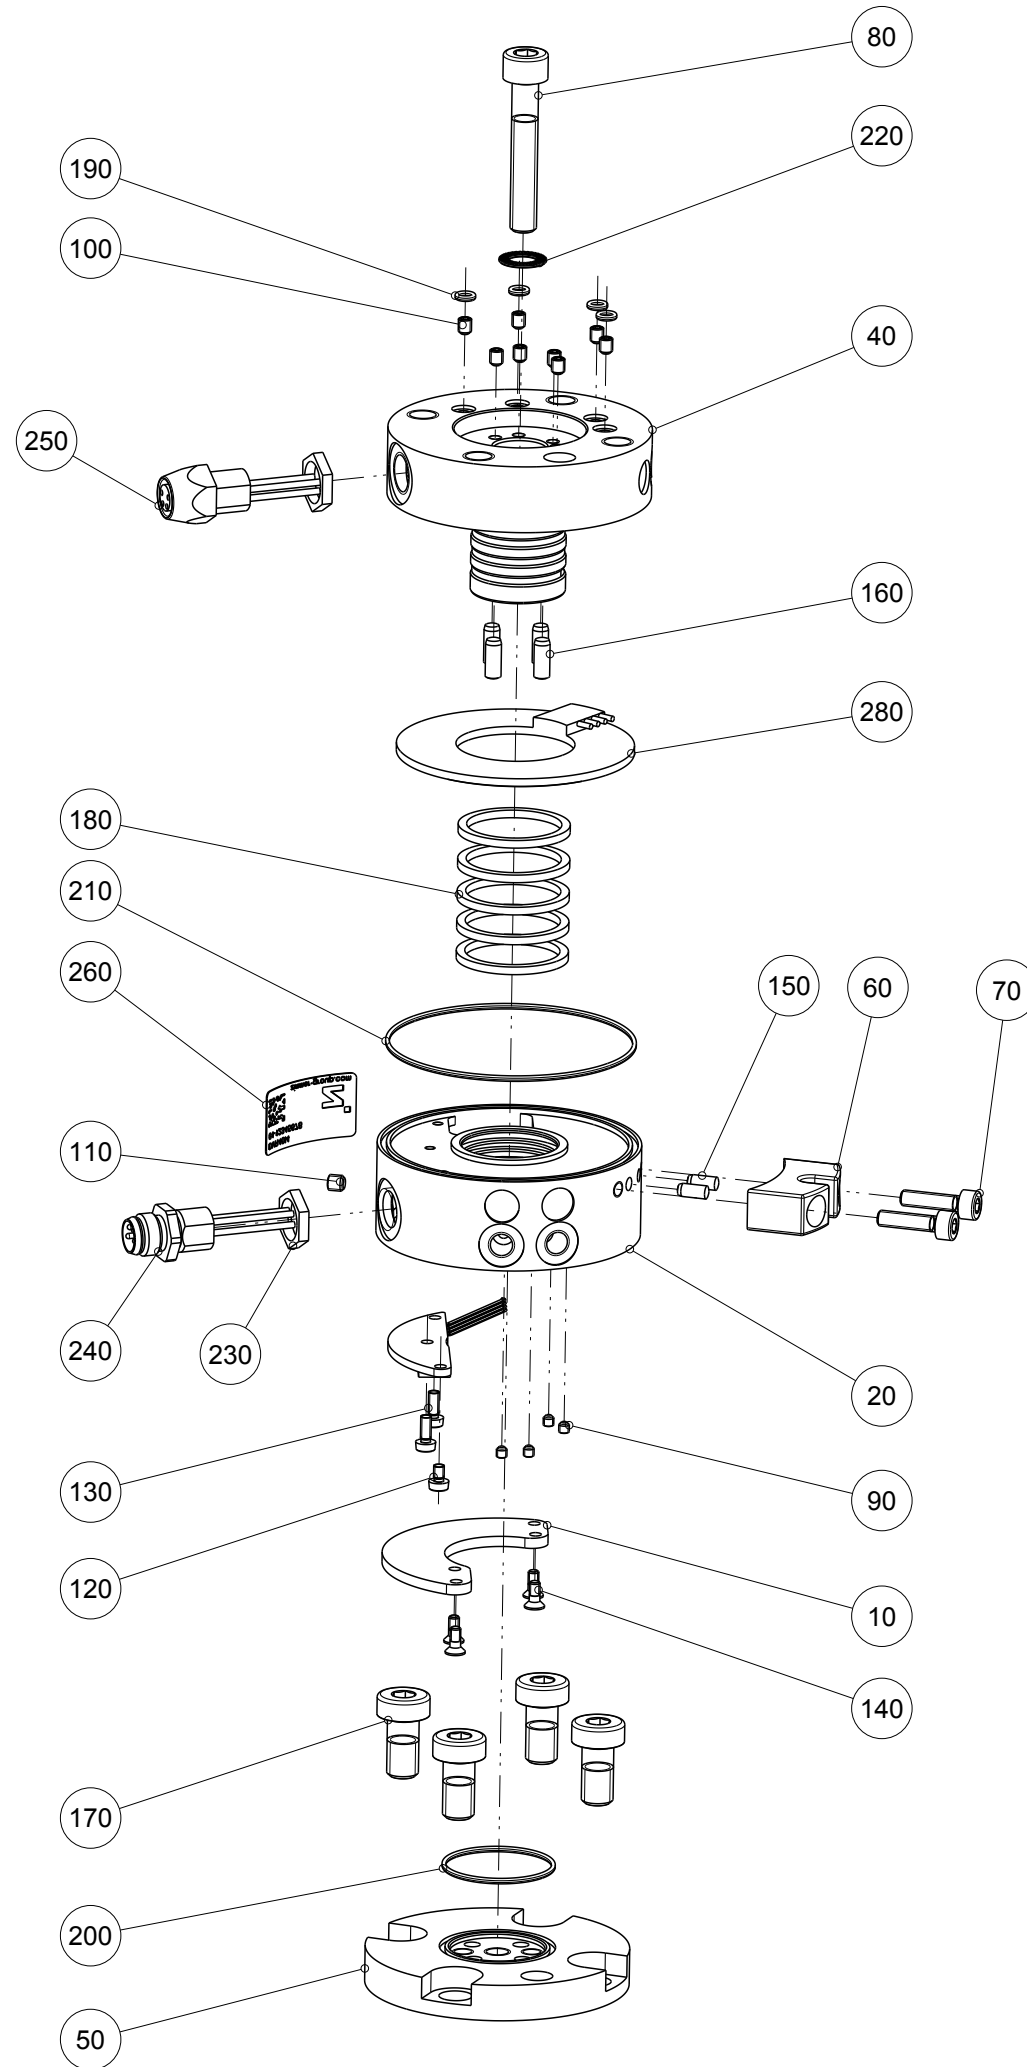

Artikel mit gleicher Buchstabenkennzeichnung müssen aus Toleranzgründen zusammen bestellt werden.

Due to tolerance reasons, articles with the same letter marking must be ordered together.

Ersatzteilstückliste Parts list		DVR40i4	
Pos. Item	Menge Quantity	Artikel-Nr. Article-No.	
10	1	CDEC04000	
20	1	DAL04060	
30	1	ETI00023	
40	1	PA40040	
50	1	PA40050	
60	1	PLA40070	
70	2	C0912030129	
80	1	C0912050304D	
90	4	C0913020026	
100	8	C09130250036	
110	1	C0913030039	
120	1	C14580020036	
130	2	C14580020056	
140	4	C14581020056	
150	2	C6325025060	
160	4	C632503080	
170	4	C7984060129	
180	5	CDSRO018212PE	a
190	4	COR0025100	a
200	1	COR0200100	a
210	1	COR0460100	a
220	1	CSCH05009	
230	2	CSTE005	
240	1	CSTE007	
250	1	CSTE045	
260	1	CTYP00117	
270	1	DDOC00222	
280	1	SRA45-4	
a	1	DSDVR40i4	

17.07.2019

Zimmer Group
Im Salmenkopf 5
D-77866 Rheinau

www.zimmer-group.de

T +49 7844 9138-0
F +49 7844 9138-80

info@zimmer-group.de