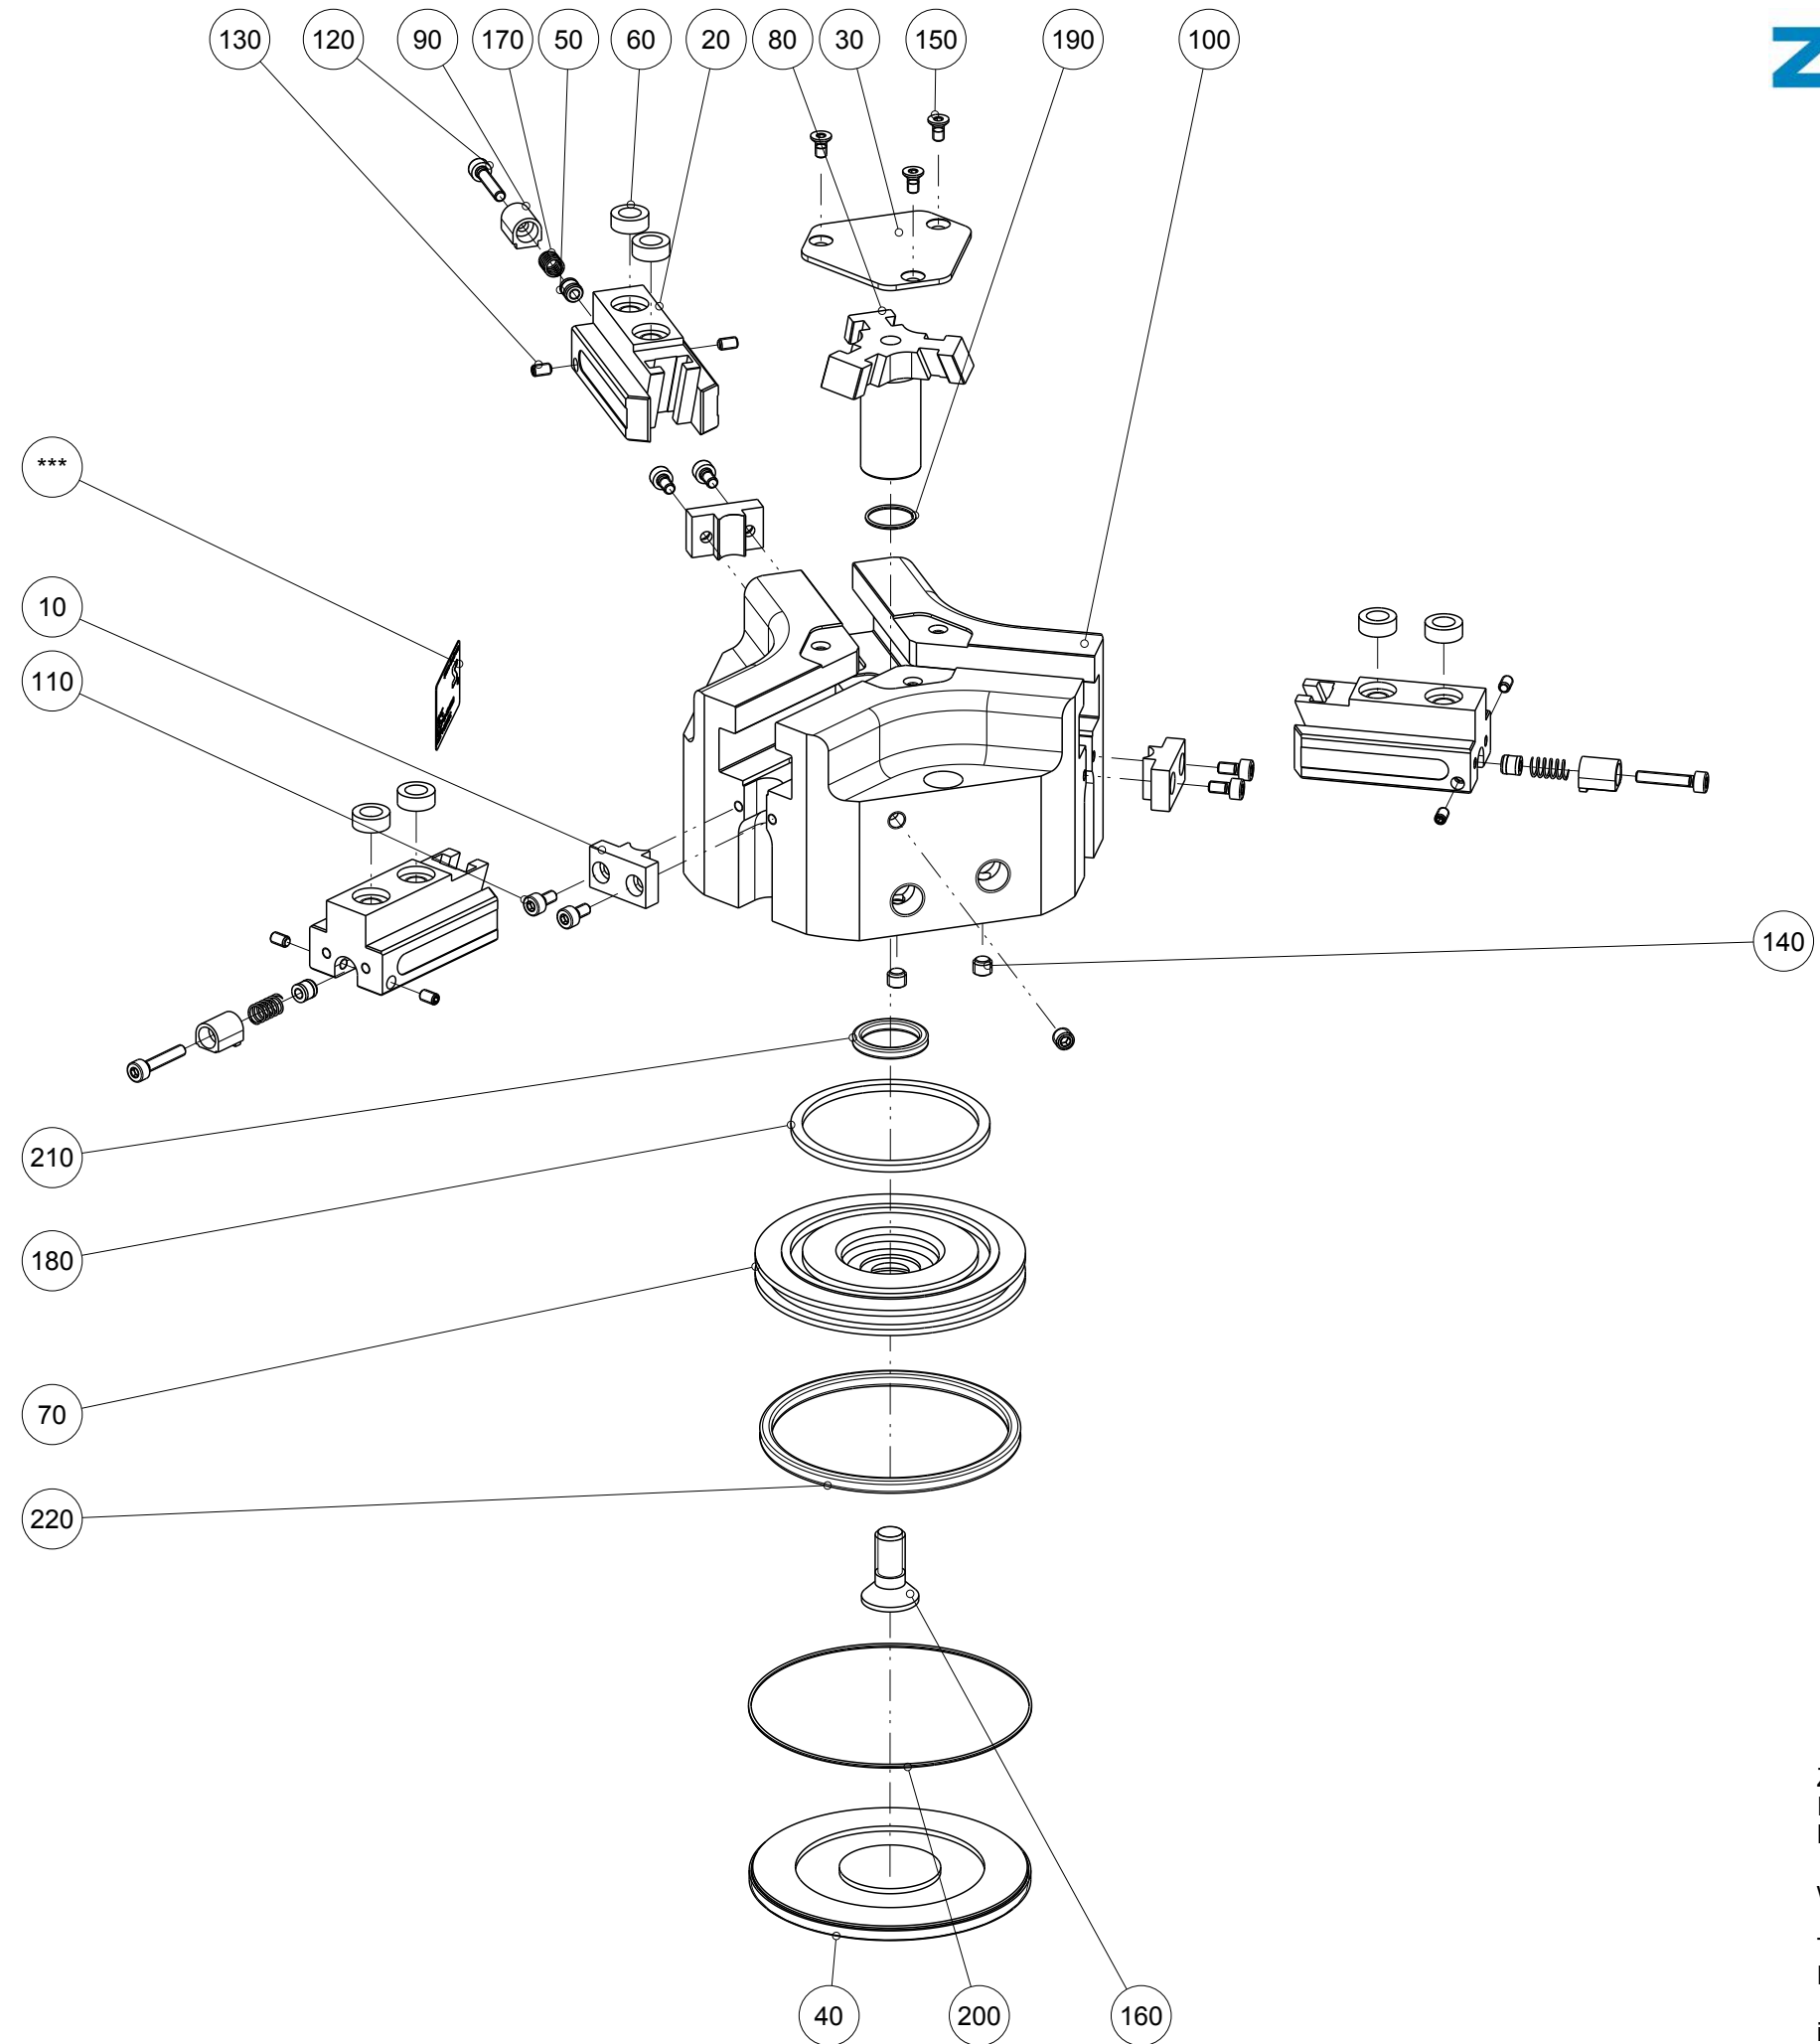

Artikel mit gleicher Buchstabenkennzeichnung müssen aus Toleranzgründen zusammen bestellt werden.

Due to tolerance reasons, articles with the same letter marking must be ordered together.

Ersatzteilstückliste Parts list		GD310S-C	
Pos. Item	Menge Quantity	Artikel-Nr. Article-No.	i
10	3	AUF00830	
20	3	BAC40960	c
30	1	DEC31000	
40	1	DEC31010	
50	3	DMS41200	c
60	6	DST41000	
70	1	KOL72000	b
80	1	KUL31030	
90	3	NOC03500	
100	1	ZYL72000	
110	6	C0912030069	
120	3	C0912030169	
130	6	C0913030059	
140	3	C0913050049	
150	3	C7991030069	
160	1	C7991080201D	
170	3	CFED40600	
180	1	CMAG047	b
190	1	COR0120100	a
200	1	COR0740100	a
210	1	CQU4115A	a
220	1	CQU42300	a
230	1	CTYP00116	
240	1	DDOC00224	
a	1	DSGD310-C	
28.03.2019			