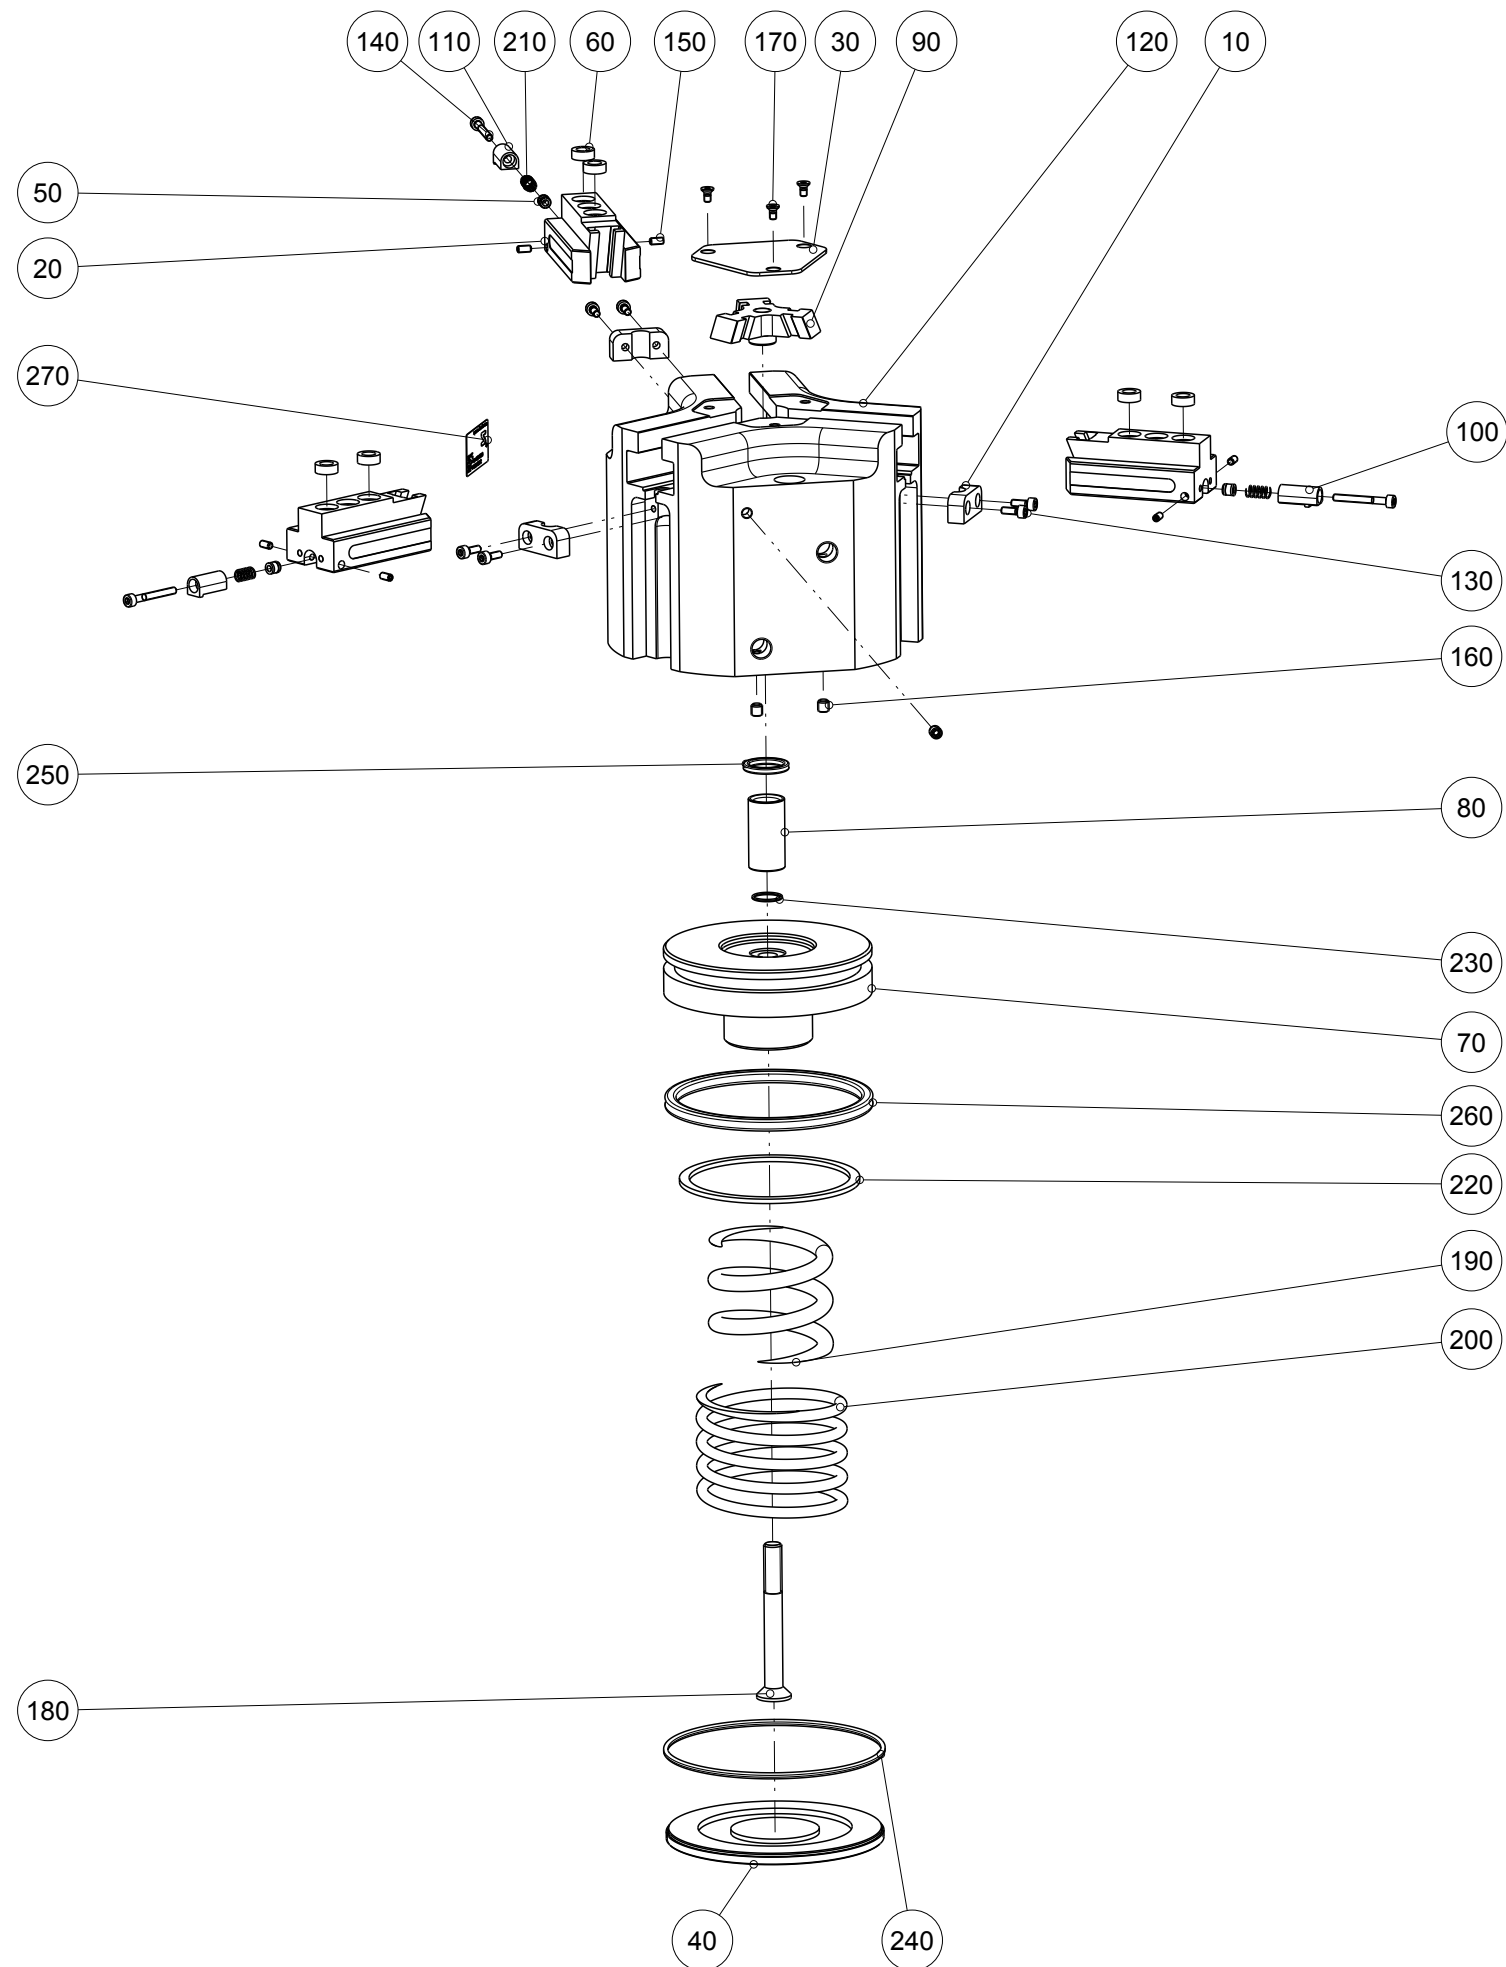

Artikel mit gleicher Buchstabenkennzeichnung müssen aus Toleranzgründen zusammen bestellt werden.

Due to tolerance reasons, articles with the same letter marking must be ordered together.

Ersatzteilstückliste Parts list		GD312SO-C	
Pos. Item	Menge Quantity	Artikel-Nr. Article-No.	i
10	3	AUF00990	
20	3	BAC41420	c
30	1	DEC31200	
40	1	DEC31240	
50	3	DMS41200	c
60	6	DST41000	
70	1	KOL92030	b
80	1	KST16670	
90	1	KUL31240	
100	1	NOC00170	
110	2	NOC03050	
120	1	ZYL92010	
130	6	C0912030089	
140	3	C0912030259	
150	6	C0913030069	
160	3	C0913050059	
170	3	C7991030069	
180	1	C7991080701D	
190	1	CFED31200	
200	1	CFED31210	
210	3	CFED40600	
220	1	CMAG053	b
230	1	COR0120100	a
240	1	COR0940150	a
250	1	CQU4115A	a
260	1	CQU43390	a
270	1	CTYP00116	
280	1	DDOC00224	
a	1	DSGD312-C	

01.04.2019

Zimmer Group
Im Salmenkopf 5
D-77866 Rheinau

www.zimmer-group.de

T +49 7844 9138-0
F +49 7844 9138-80

info@zimmer-group.de