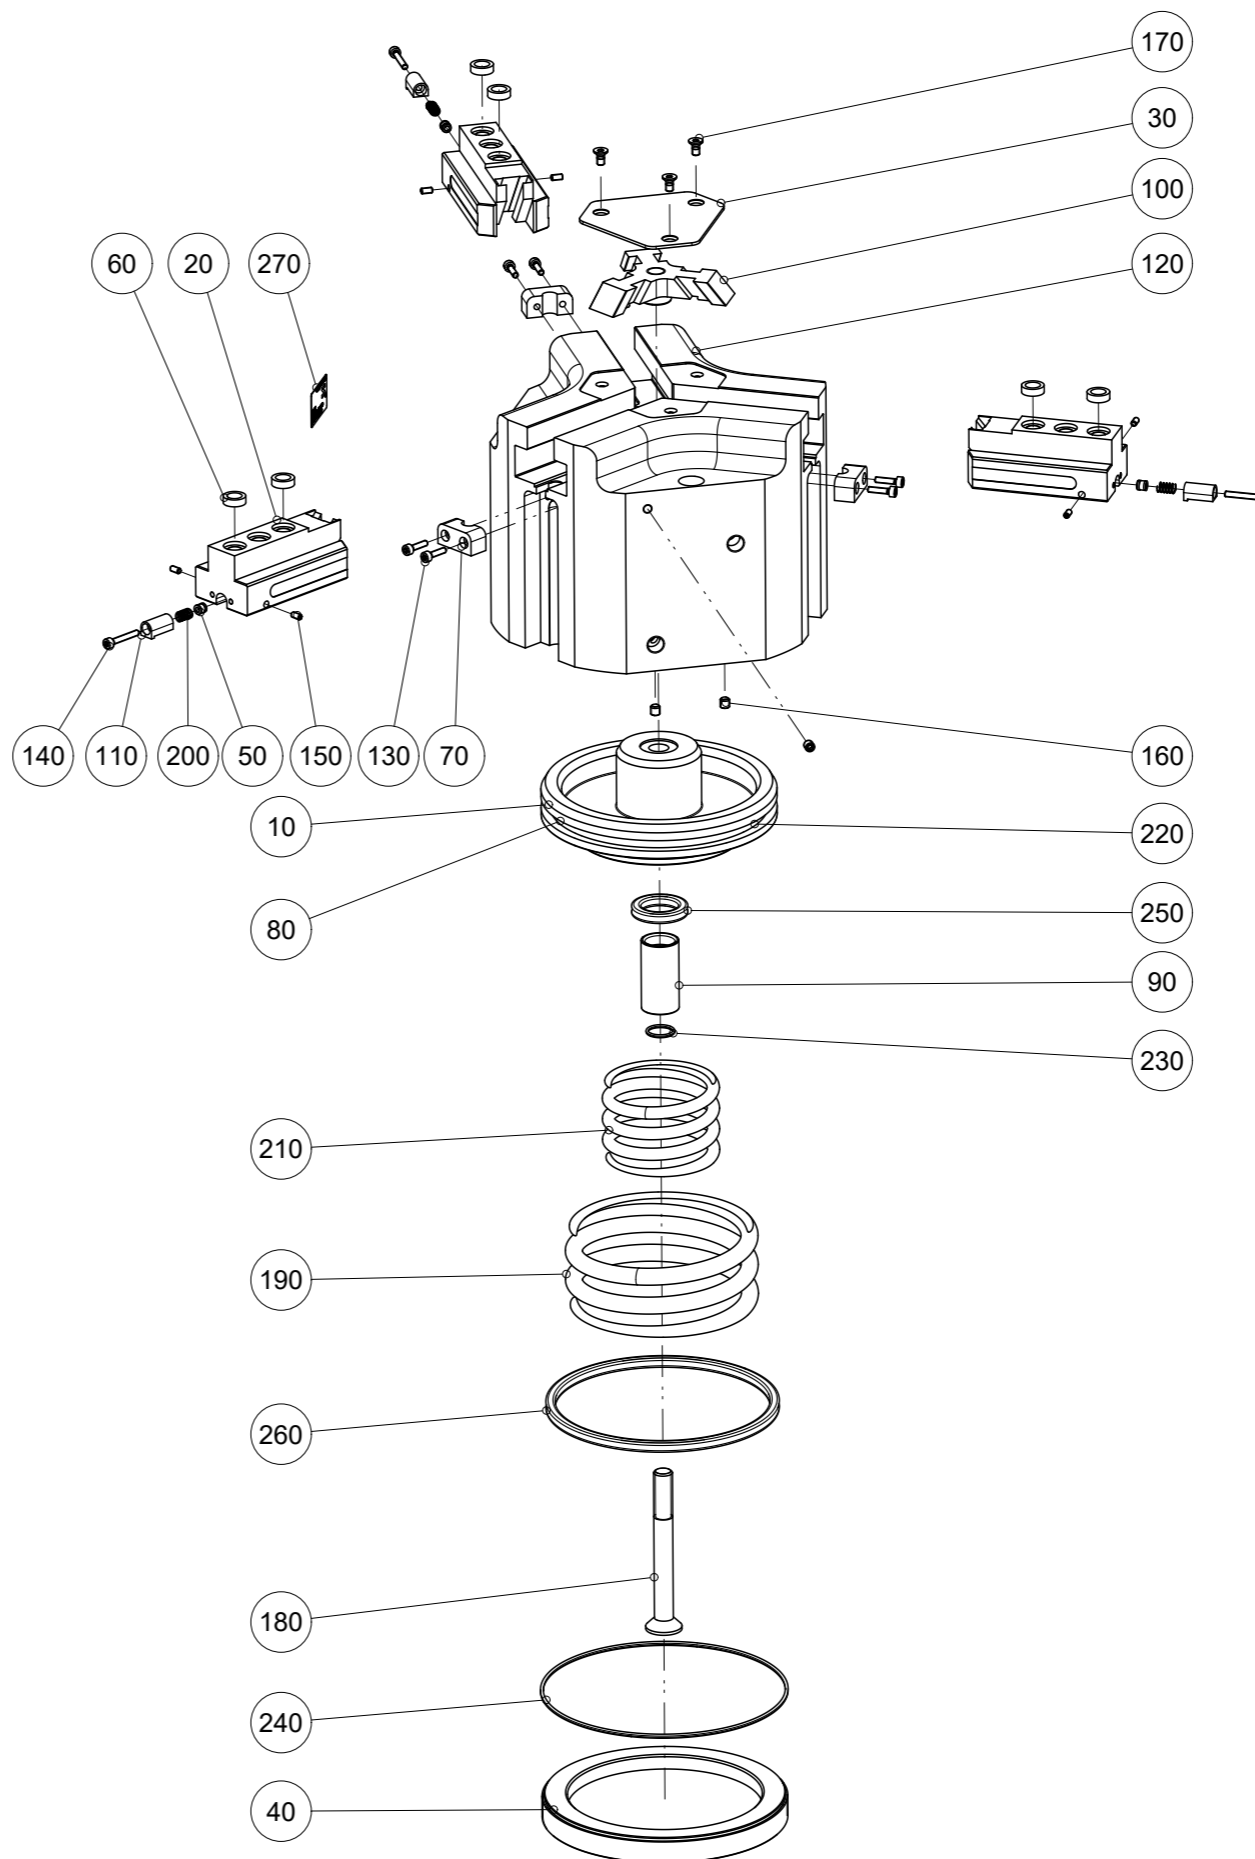

Artikel mit gleicher Buchstabenkennzeichnung müssen aus Toleranzgründen zusammen bestellt werden.

Due to tolerance reasons, articles with the same letter marking must be ordered together.

Ersatzteilstückliste
Parts list

GD316NC-C

Pos. Item	Menge Quantity	Artikel-Nr. Article-No.	i
10	1	ZKOL104141	
20	3	BAC41740	b
30	1	DEC31600	
40	1	DEC31660	
50	3	DMS41200	b
60	6	DST41600	
70	3	GEH31640	
80	1	KOL12560	
90	1	KST20810	
100	1	KUL31640	
110	3	NOC03050	
120	1	ZYL12520	
130	6	C0912030129	
140	3	C0912030209	
150	6	C0913030069	
160	3	C0913050059	
170	3	C7991040089	
180	1	C7991100901D	
190	1	CFED31620	
200	3	CFED40600	
210	1	CFED42030	
220	1	CMAG054	
230	1	COR0130150	a
240	1	COR1280200	a
250	1	CQU43150	a
260	1	CQU43490	a
270	1	CTYP00116	
280	1	DDOC00224	

a 1 DSGD316-C

Erstellungsdatum 01.03.12 Aenderungsdatum 06.02.23
Creation date Modification date

Zimmer Group
Im Salmenkopf 5
D-77866 Rheinau

www.zimmer-group.de

T +49 7844 9138-0
F +49 7844 9138-80

info@zimmer-group.de