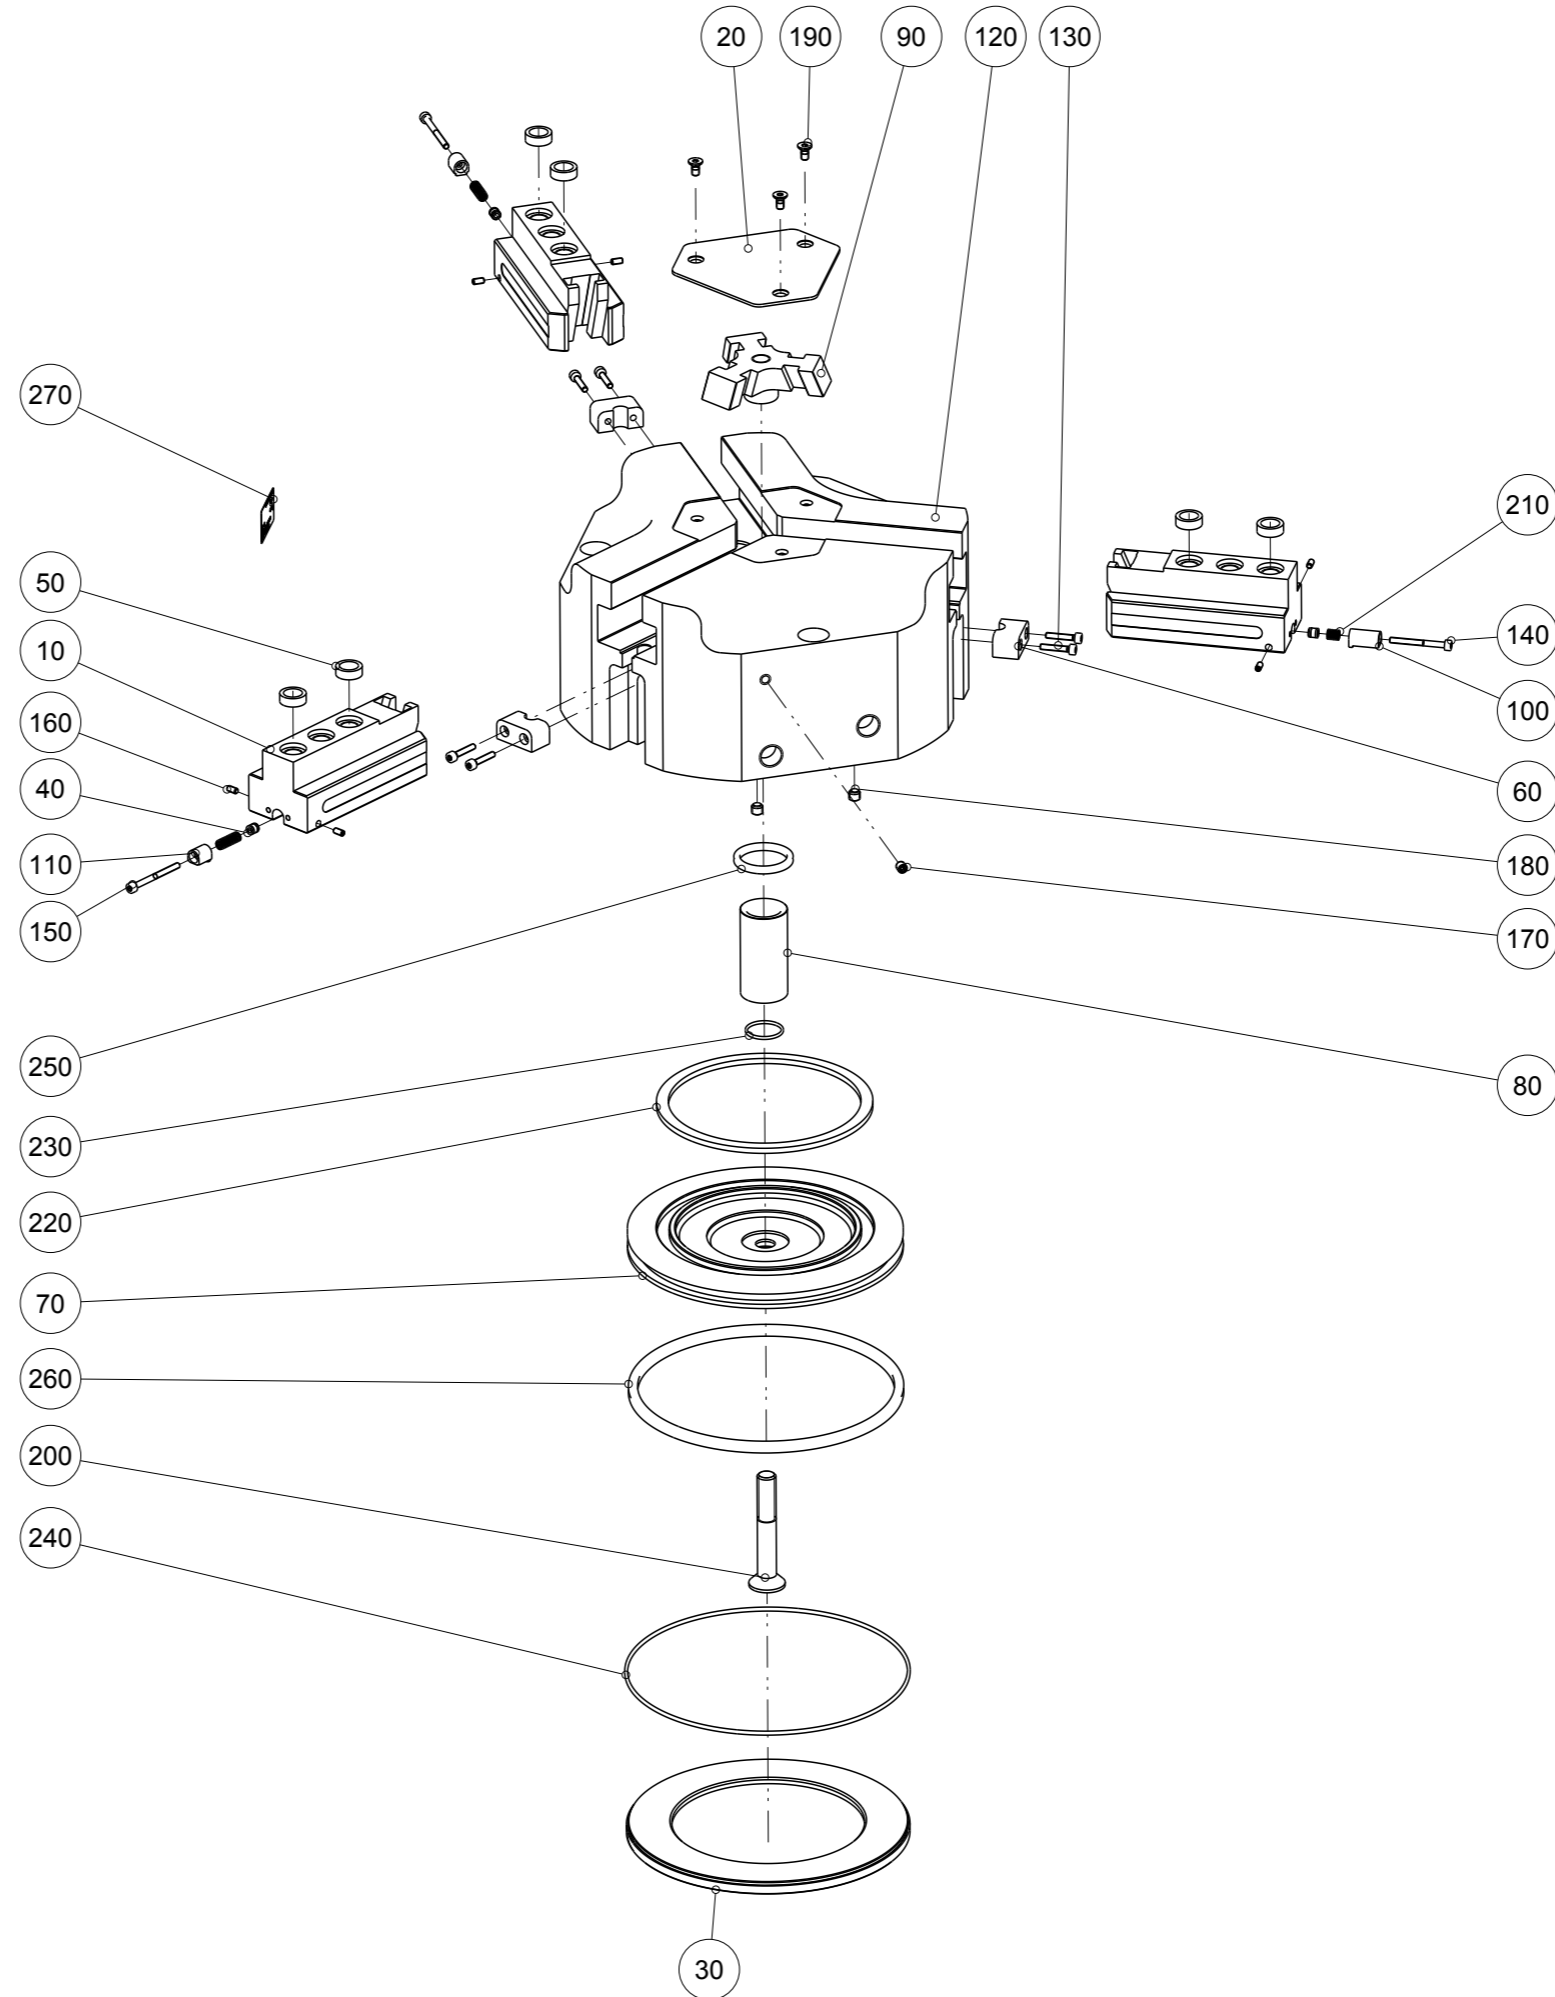

Artikel mit gleicher Buchstabenkennzeichnung müssen aus Toleranzgründen zusammen bestellt werden.

Due to tolerance reasons, articles with the same letter marking must be ordered together.

Ersatzteilstückliste Parts list		GD320S-C	
Pos. Item	Menge Quantity	Artikel-Nr. Article-No.	
10	3	BAC42140	c
20	1	DEC32000	
30	1	DEC32030	
40	3	DMS41200	c
50	6	DST42000	
60	3	GEH32021	
70	1	KOL14600	b
80	1	KST21400	
90	1	KUL32020	
100	1	NOC03050	
110	2	NOC03500	
120	1	ZYL14600	
130	6	C0912030169	
140	1	C0912030309	
150	2	C0912030359	
160	6	C0913030069	
170	1	C0913050059	
180	2	C0913060059	
190	3	C7991040089	
200	1	C7991100651D	
210	3	CFED40640	
220	1	CMAG055	b
230	1	COR0180150	a
240	1	COR1480200	a
250	1	CQU42140	a
260	1	CQU43560	a
270	1	CTYP00116	
280	1	DDOC00224	

a	1	DSGD320-C	

02.04.2019

Zimmer Group
Im Salmenkopf 5
D-77866 Rheinau

www.zimmer-group.de

T +49 7844 9138-0
F +49 7844 9138-80

info@zimmer-group.de