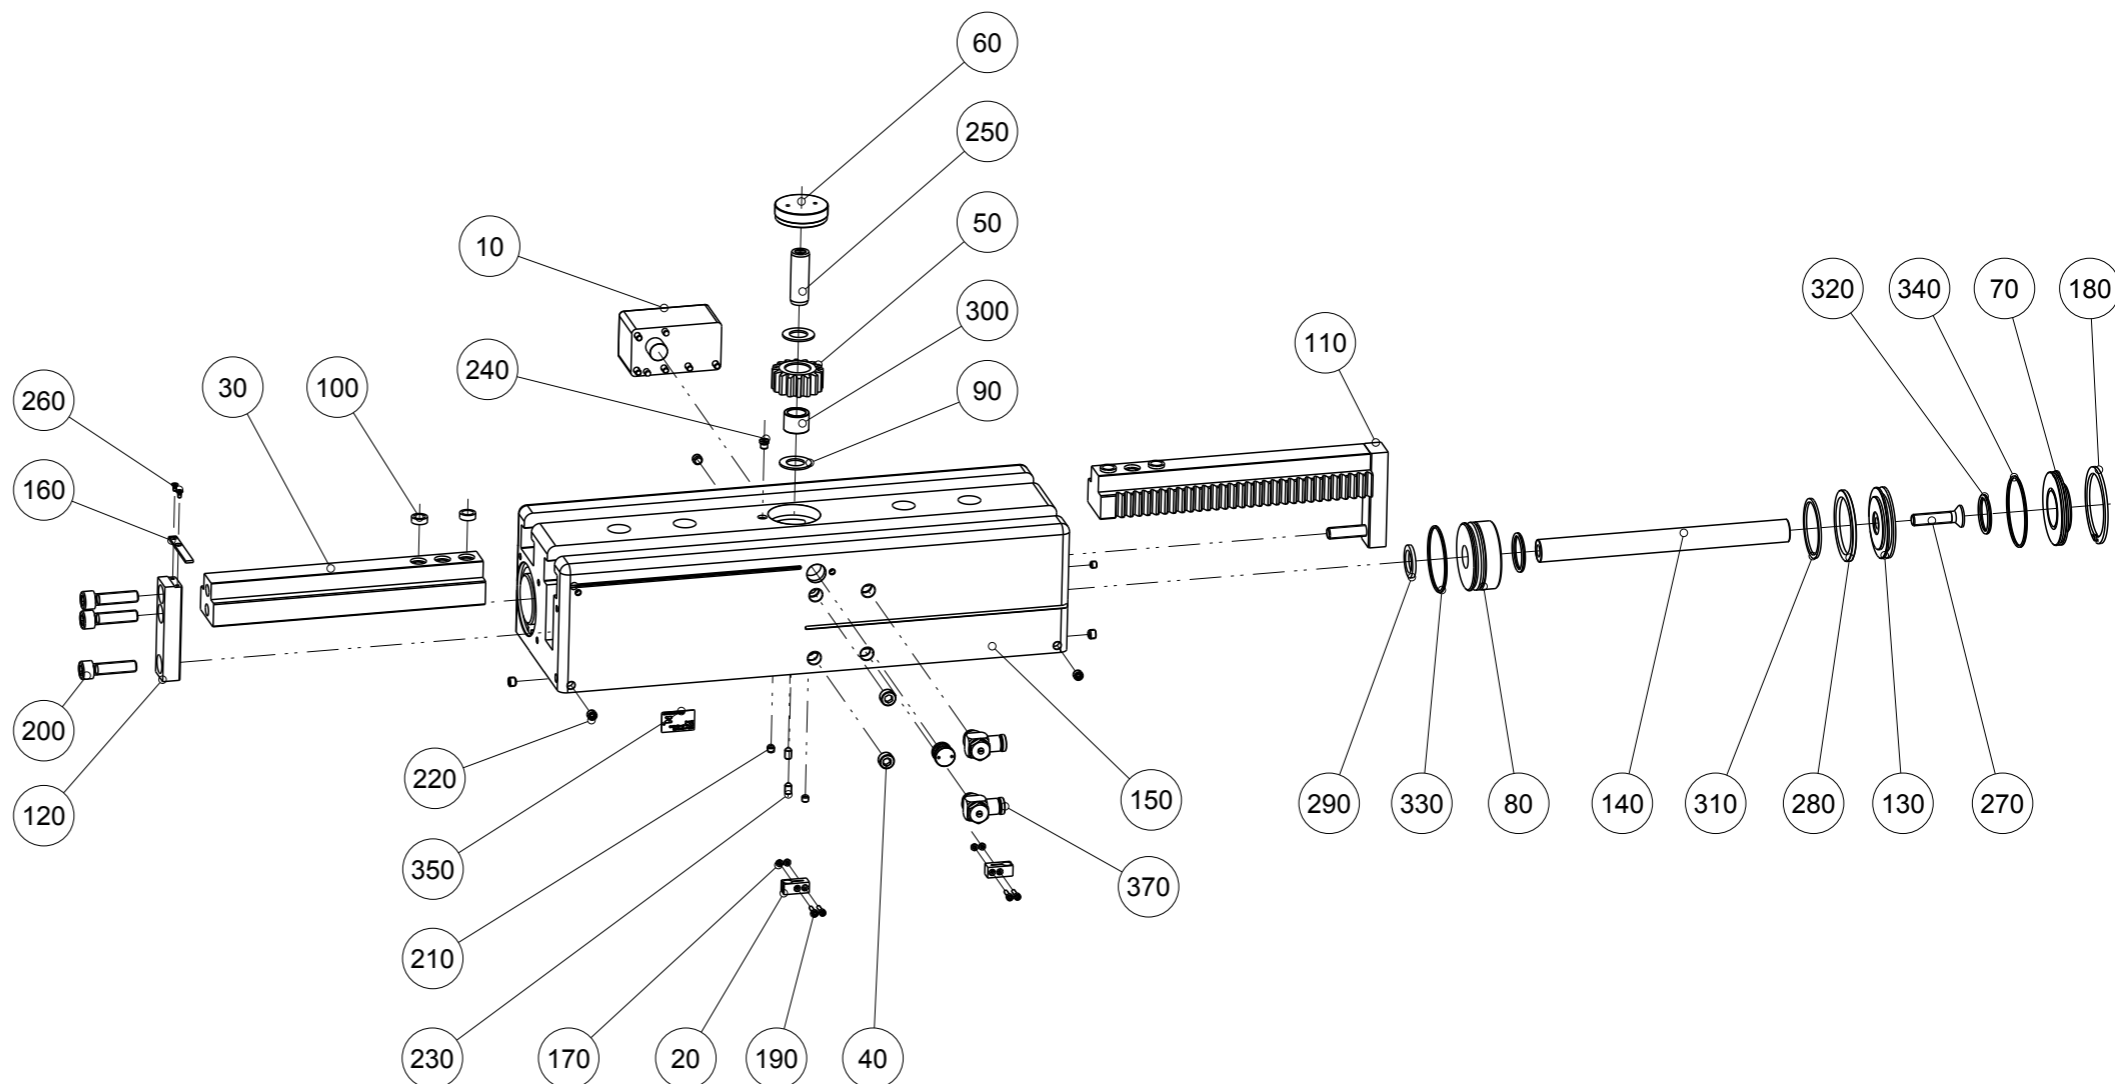

Artikel mit gleicher Buchstabenkennzeichnung müssen aus Toleranzgründen zusammen bestellt werden.

Due to tolerance reasons, articles with the same letter marking must be ordered together.

Ersatzteilstückliste
Parts list

GHK64200

Pos. Item	Menge Quantity	Artikel-Nr. Article-No.	i
10	1	KGHK64	
20	2	AUF00891	
30	2	BAC62980	
40	2	CDST00140	
50	1	CZAN64010	
60	1	DEC61050	
70	2	DEC64030	
80	2	DFG20380	
90	2	DRG61040	
100	4	DST42000	
110	1	GEL61040	
120	1	GEL61041	
130	2	KOL63040	b
140	2	KST64200	
150	1	NAB64220	
160	1	NOC03100	
170	4	C043903002	
180	2	C047265000	
190	4	C0912030129	
200	6	C0912100409	
210	3	C0913060059	
220	5	C0913080069	
230	2	C0914060109	
240	1	C340500039	
250	1	C797916500	
260	2	C7991030069	
270	2	C7991100459	
280	2	CDKPZ00630	a
290	2	CDSPR00200	a
300	1	CLAG16161	
310	1	CMAG047	b
320	4	COR0300300	a
330	2	COR0560200	a
340	2	COR0600200	a
350	1	CTYP00116	
360	1	DDOC00313	
370	2	DRV1-4X8	
a	1	DSGH64	

29.04.2019

Zimmer Group
Im Salmenkopf 5
D-77866 Rheinau

www.zimmer-group.de

T +49 7844 9138-0
F +49 7844 9138-80

info@zimmer-group.de