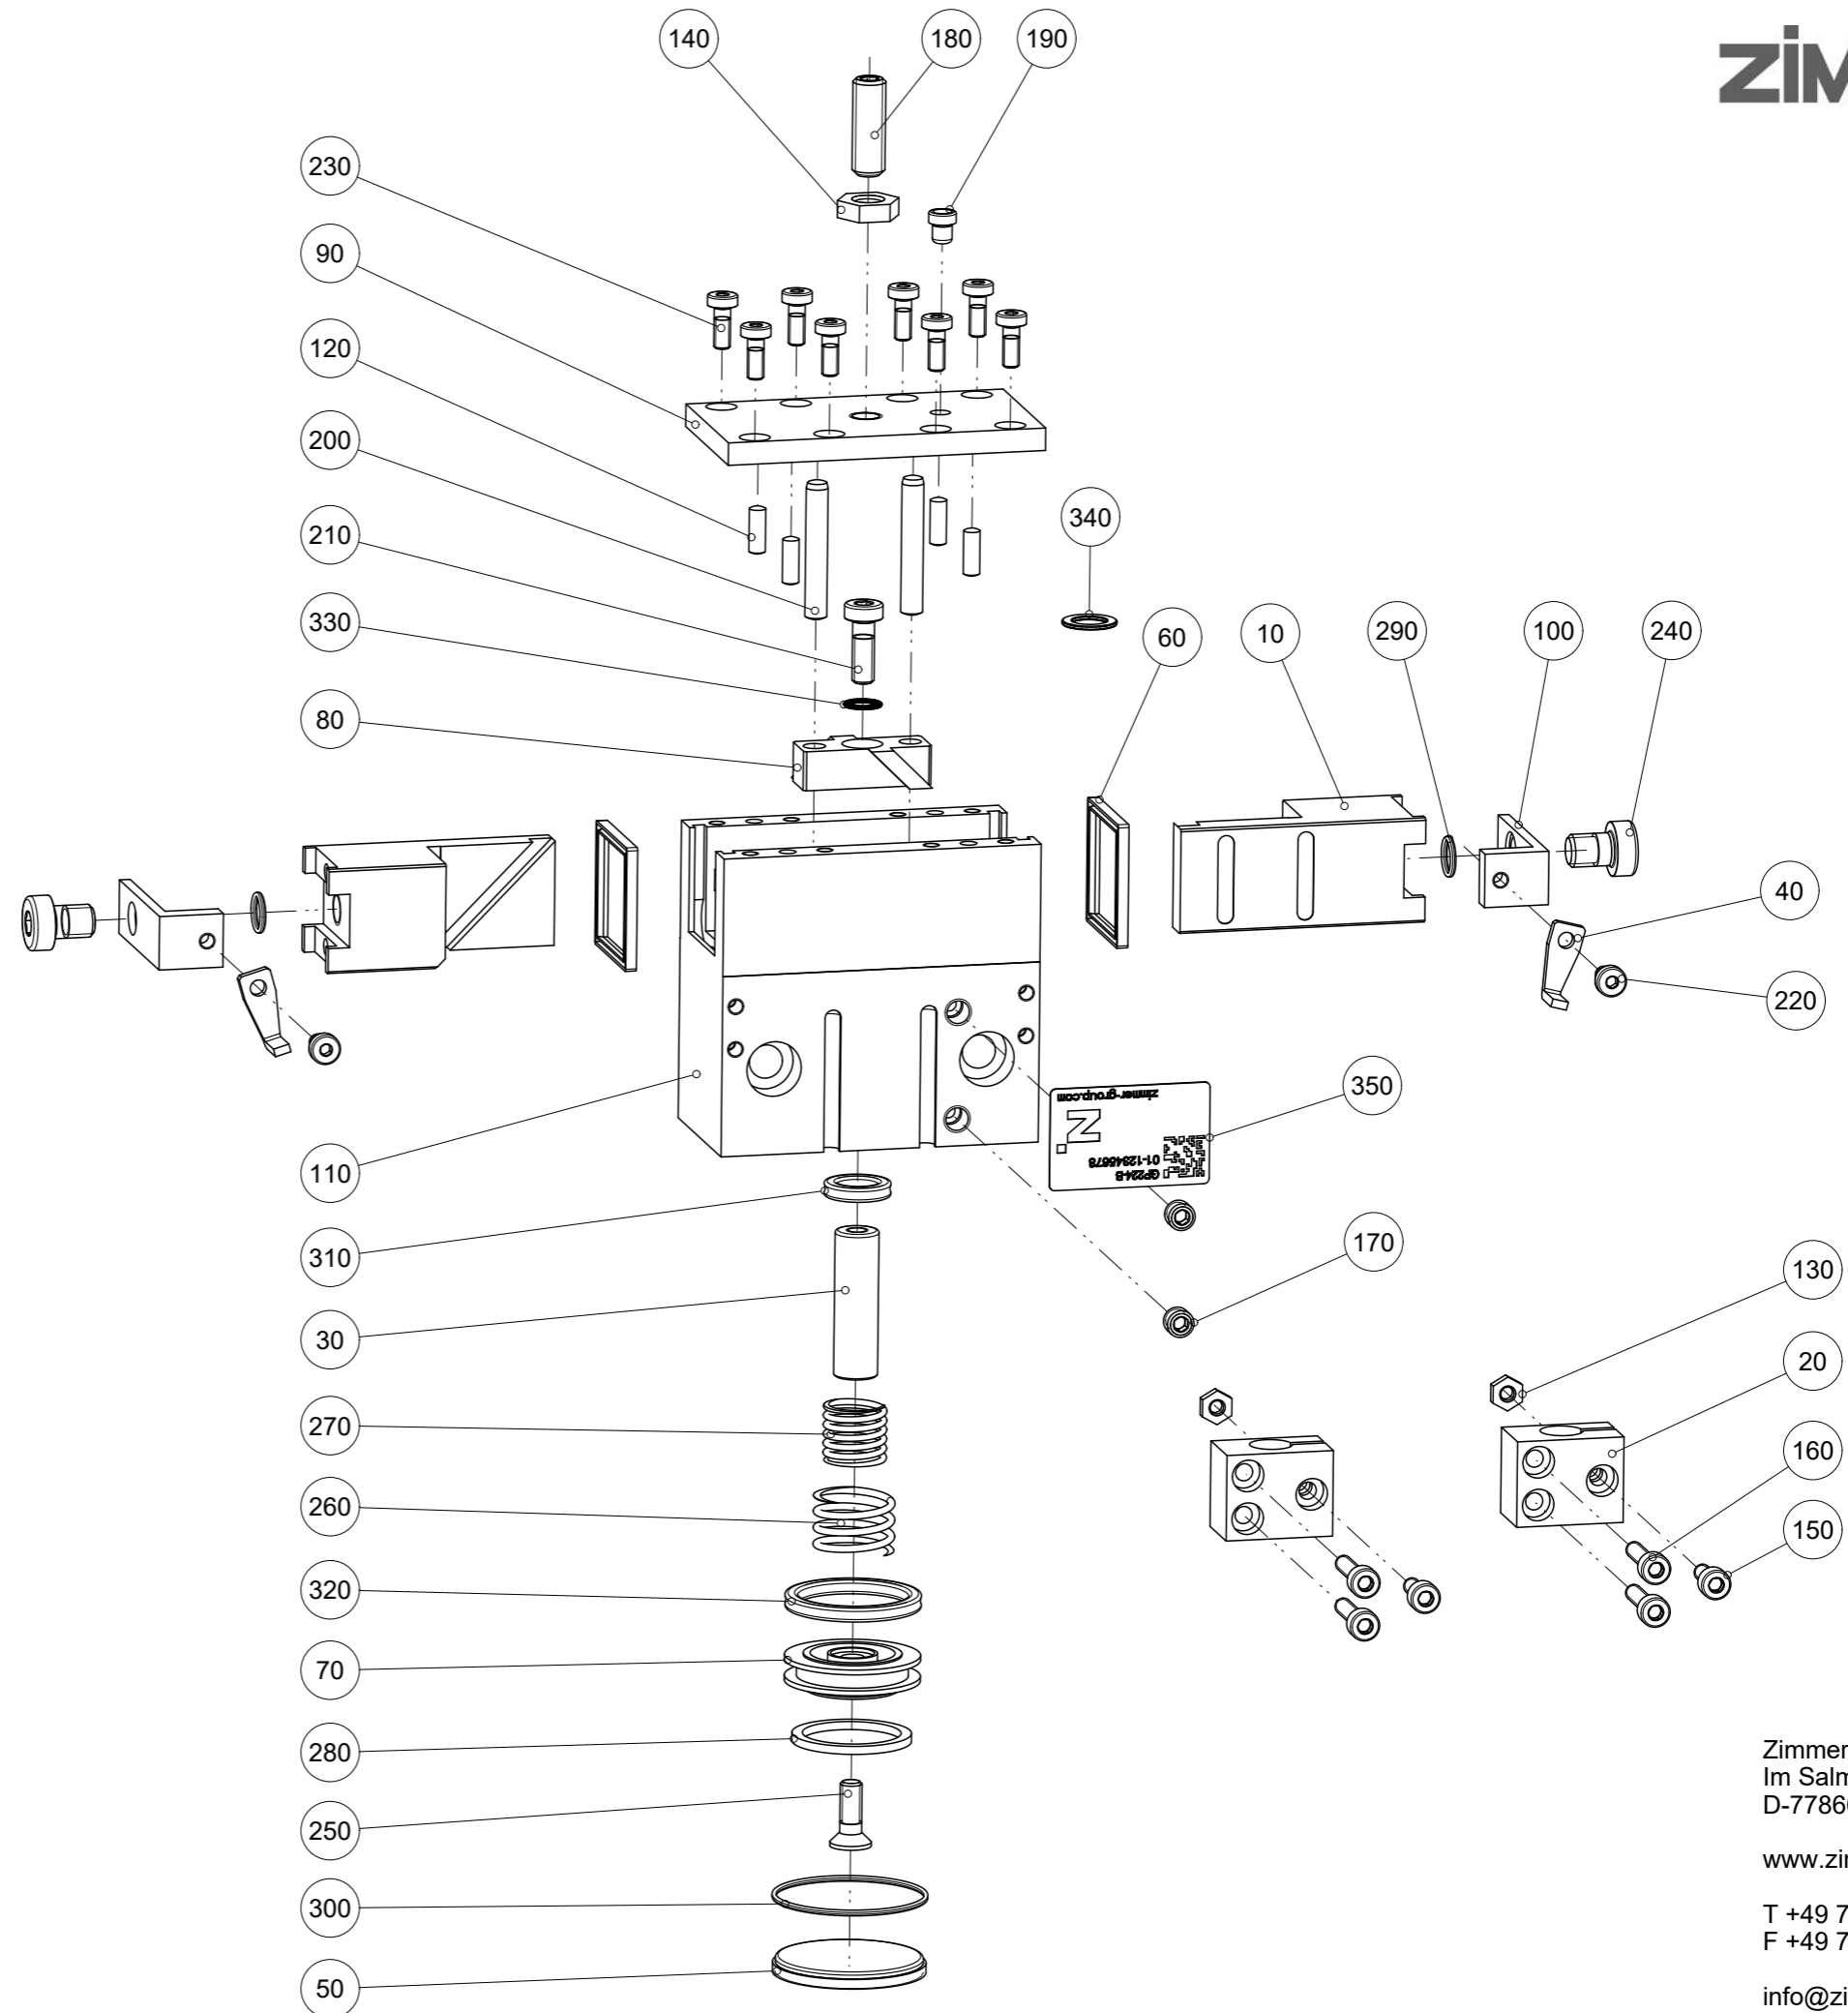

Artikel mit gleicher Buchstabenkennzeichnung müssen aus Toleranzgründen zusammen bestellt werden.

Due to tolerance reasons, articles with the same letter marking must be ordered together.

Ersatzteilstückliste
Parts list

GP224-B

Pos. Item	Menge Quantity	Artikel-Nr. Article-No.	i
10	2	BAC22420	
20	2	CAUF00806	
30	1	CKST08011	
40	2	CNOC0301B	
50	1	DEC22400	
60	2	GUM02240	a
70	1	KOL25023	b
80	1	KUL22401	
90	1	PLA22422	
100	2	WKL22400	
110	1	ZYL25300	
120	4	C000703086	
130	2	C043903002	
140	1	C043906002	
150	2	C0912030089	
160	4	C0912030149	
170	2	C0913050049	
180	1	C0913060189	
190	1	C340500028	
200	2	C632504260	
210	1	C691204129	
220	2	C7984030059	
230	8	C7984030089	
240	2	C7984060089	
250	1	C7991040129	
260	1	CFED22400	
270	1	CFED22410	
280	1	CMAG026	b
290	2	COR0060100	a
300	1	COR0270100	a
310	1	CQU41090	a
320	1	CQU41170	a
330	1	CSCH04009	
340	1	CSCH06009	
350	1	CTYP00116	
360	1	DDOC00232	
a	1	DSGP224-B	

11.07.2019

Zimmer Group
Im Salmenkopf 5
D-77866 Rheinau

www.zimmer-group.de

T +49 7844 9138-0
F +49 7844 9138-80

info@zimmer-group.de