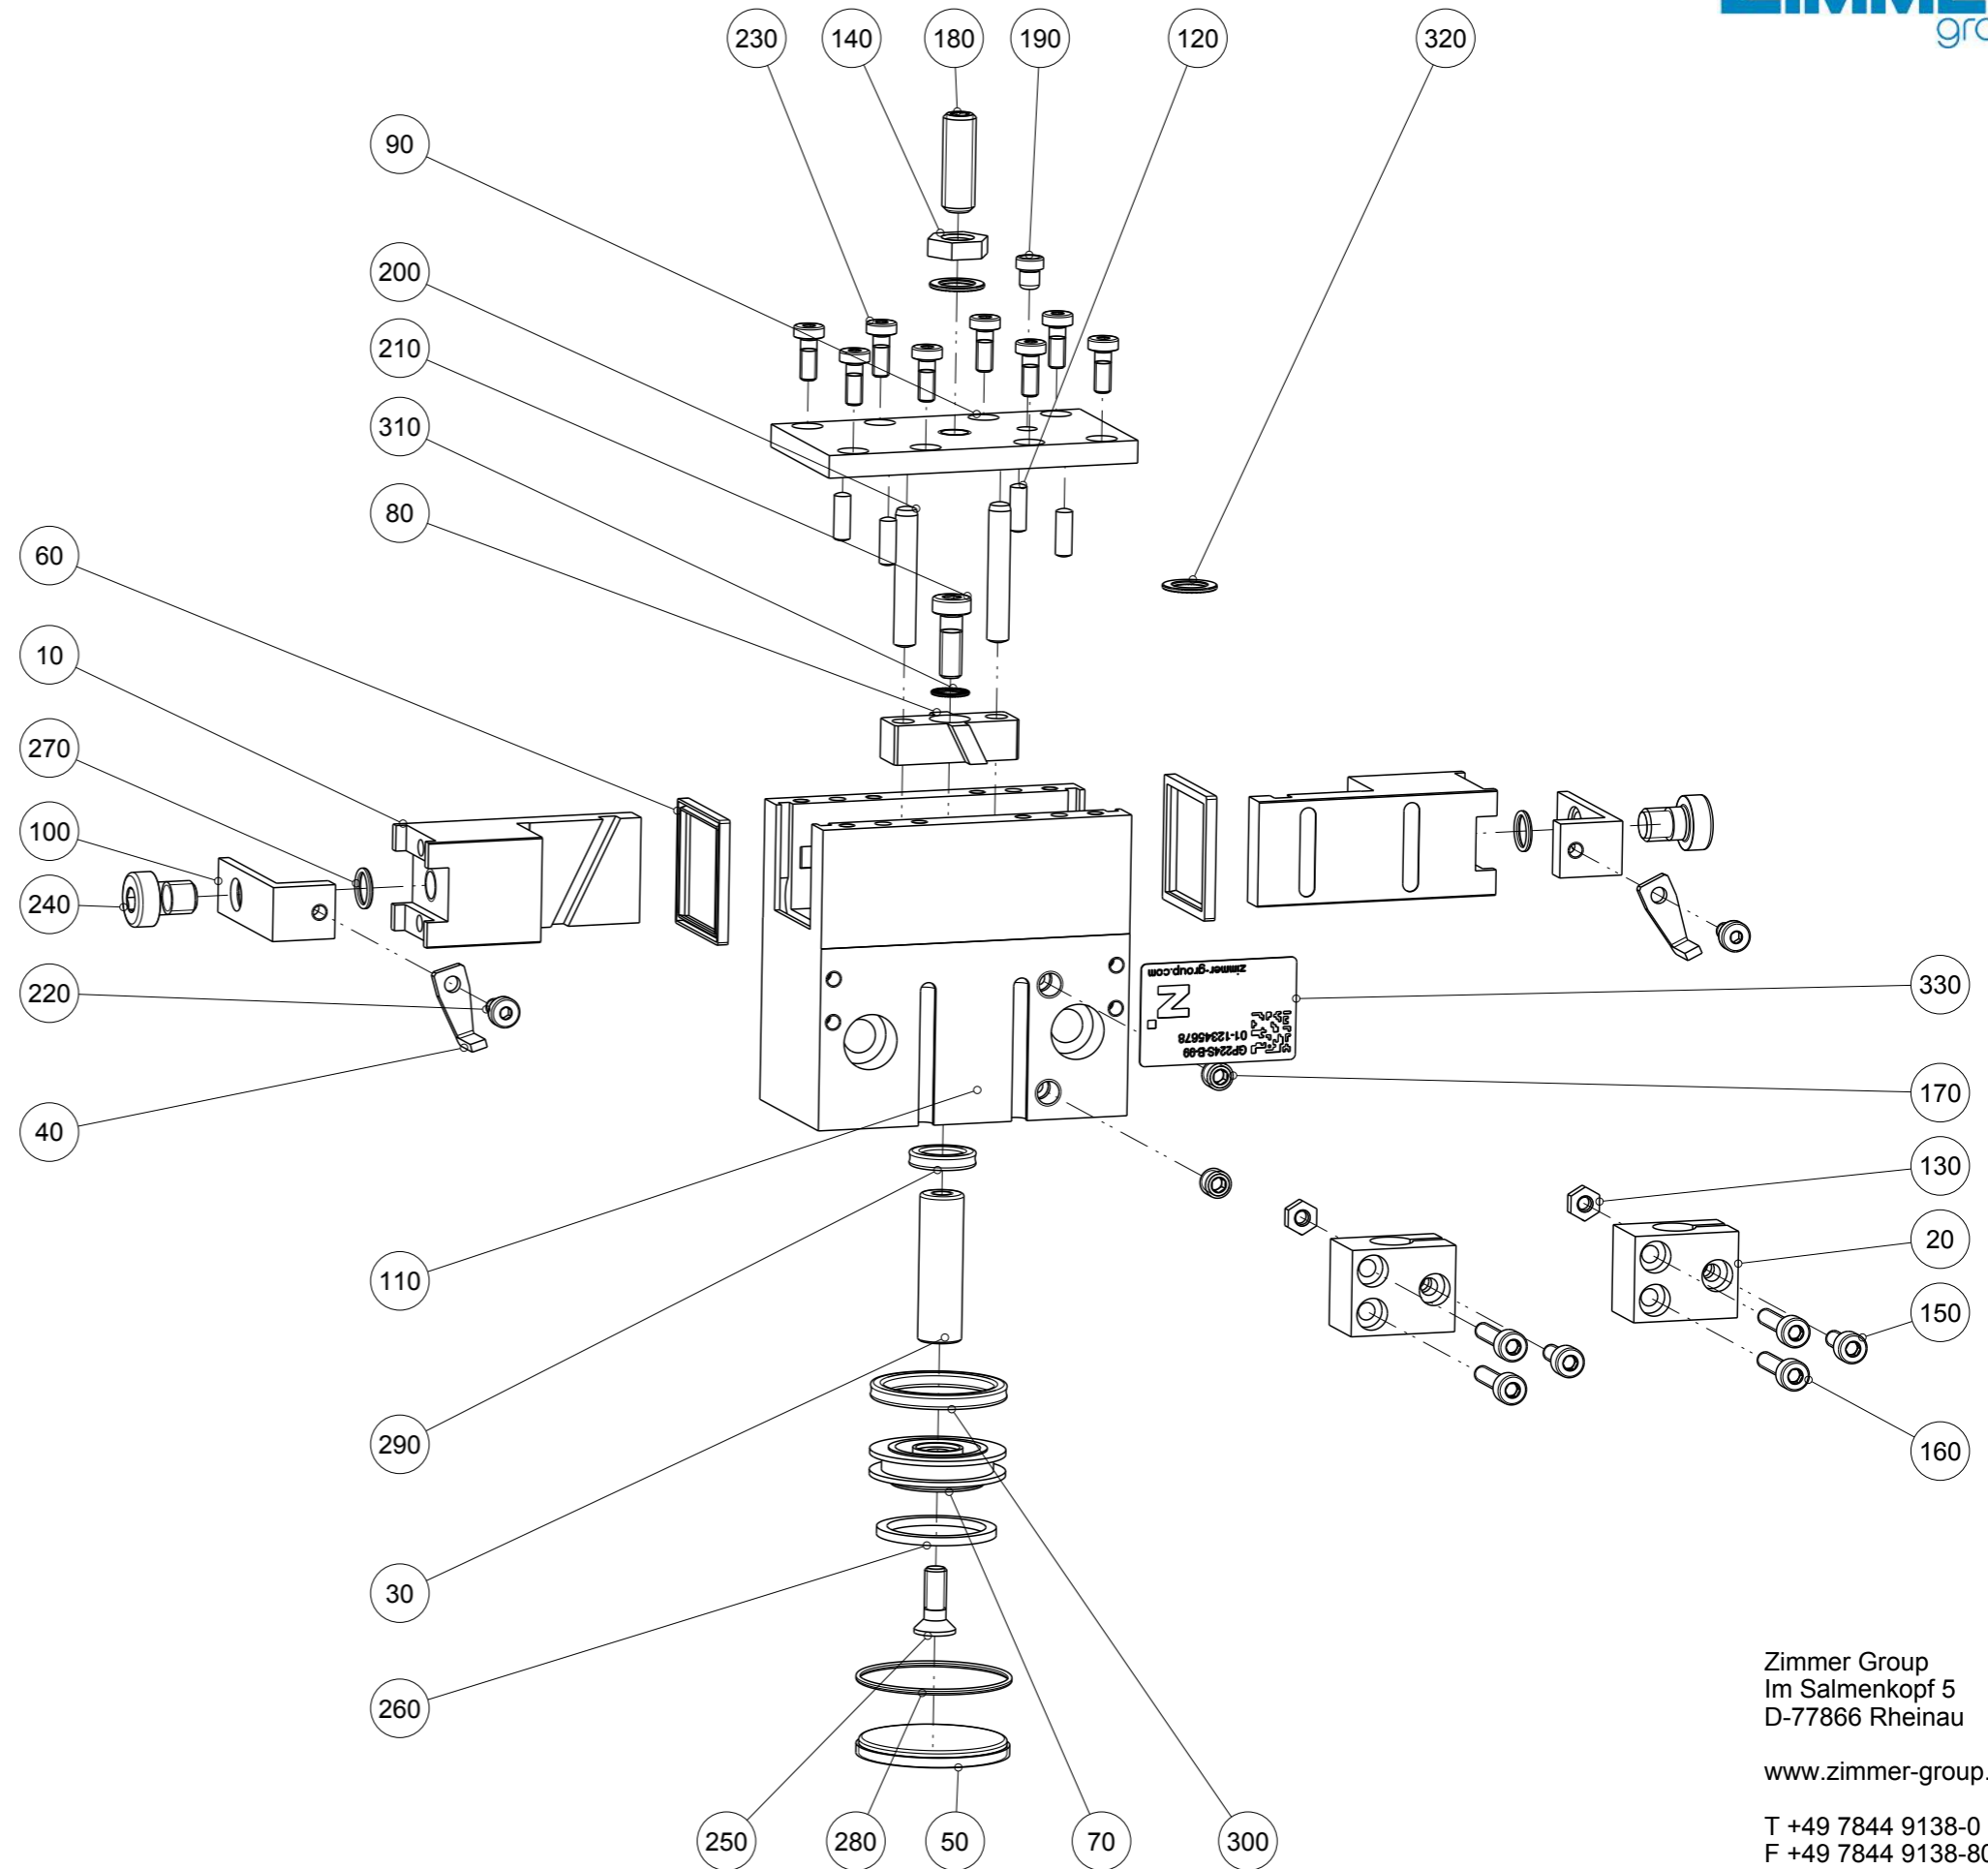

Artikel mit gleicher Buchstabenkennzeichnung müssen aus Toleranzgründen zusammen bestellt werden.

Due to tolerance reasons, articles with the same letter marking must be ordered together.

Ersatzteilstückliste
Parts list

GP224S-B-99

Pos. Item	Menge Quantity	Artikel-Nr. Article-No.	i
10	2	BAC22430	
20	2	CAUF00806	
30	1	CKST08011	
40	2	CNOC0301B	
50	1	DEC22400	
60	2	GUM02240	a
70	1	KOL25023	b
80	1	KUL22411	
90	1	PLA22422	
100	2	WKL22400	
110	1	ZYL25300	
120	4	C000703086	
130	2	C043903002	
140	1	C043906002	
150	2	C0912030089	
160	4	C0912030149	
170	2	C0913050049	
180	1	C0913060189	
190	1	C340500028	
200	2	C632504260	
210	1	C691204129	
220	2	C7984030059	
230	8	C7984030089	
240	2	C7984060089	
250	1	C7991040129	
260	1	CMAG026	b
270	2	COR0060100	a
280	1	COR0270100	a
290	1	CQU41090	a
300	1	CQU41170	a
310	1	CSCH04009	
320	2	CSCH06009	
330	1	CTYP00116	
340	1	DDOC00232	

a 1 DSGP224-B

Erstellungsdatum 05.02.13 Aenderungsdatum 11.07.19
Creation date Modification date

Zimmer Group
Im Salmenkopf 5
D-77866 Rheinau

www.zimmer-group.de

T +49 7844 9138-0
F +49 7844 9138-80

info@zimmer-group.de