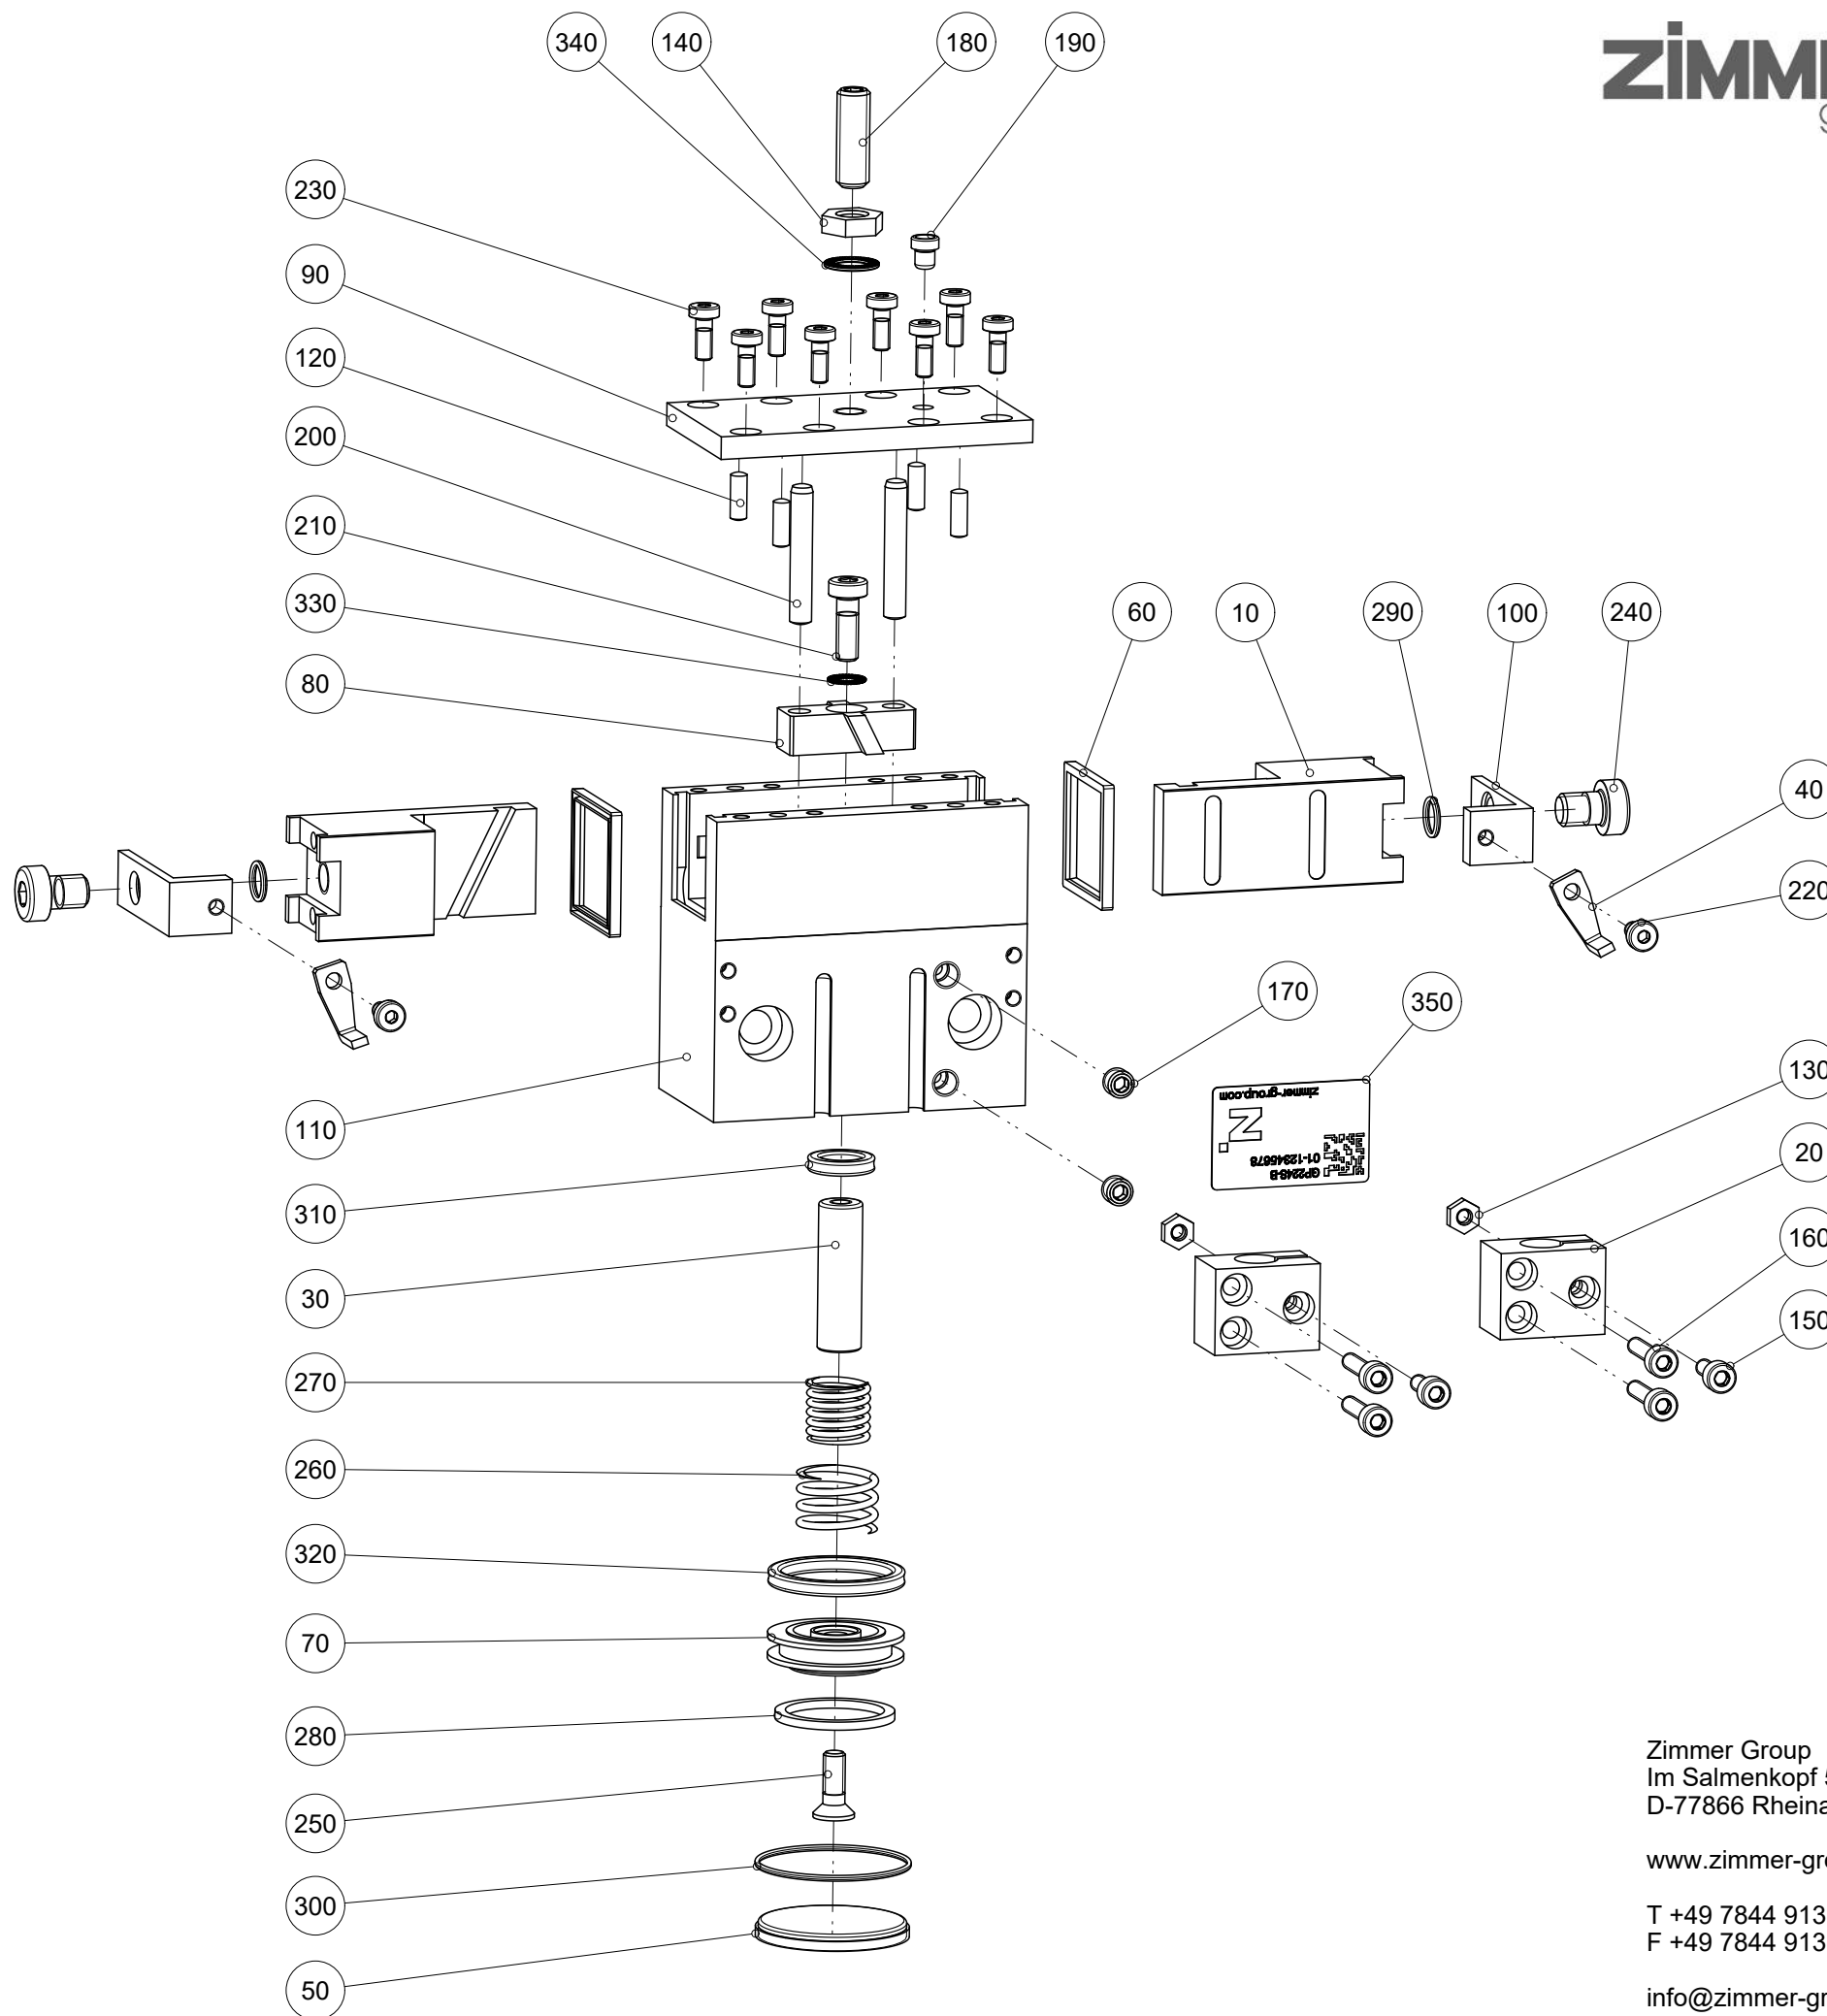

Artikel mit gleicher Buchstabenkennzeichnung müssen aus Toleranzgründen zusammen bestellt werden.

Due to tolerance reasons, articles with the same letter marking must be ordered together.

Ersatzteilstückliste
Parts list

GP224S-B

Pos. Item	Menge Quantity	Artikel-Nr. Article-No.	i
10	2	BAC22430	
20	2	CAUF00806	
30	1	CKST08011	
40	2	CNOC0301B	
50	1	DEC22400	
60	2	GUM02240	a
70	1	KOL25023	b
80	1	KUL22411	
90	1	PLA22422	
100	2	WKL22400	
110	1	ZYL25300	
120	4	C000703086	
130	2	C043903002	
140	1	C043906002	
150	2	C0912030089	
160	4	C0912030149	
170	2	C0913050049	
180	1	C0913060189	
190	1	C340500028	
200	2	C632504260	
210	1	C691204129	
220	2	C7984030059	
230	8	C7984030089	
240	2	C7984060089	
250	1	C7991040129	
260	1	CFED22400	
270	1	CFED22410	
280	1	CMAG026	b
290	2	COR0060100	a
300	1	COR0270100	a
310	1	CQU41090	a
320	1	CQU41170	a
330	1	CSCH04009	
340	1	CSCH06009	
350	1	CTYP00116	
360	1	DDOC00232	

a 1 DSGP224-B

11.07.2019

Zimmer Group
Im Salmenkopf 5
D-77866 Rheinau

www.zimmer-group.de

T +49 7844 9138-0
F +49 7844 9138-80

info@zimmer-group.de