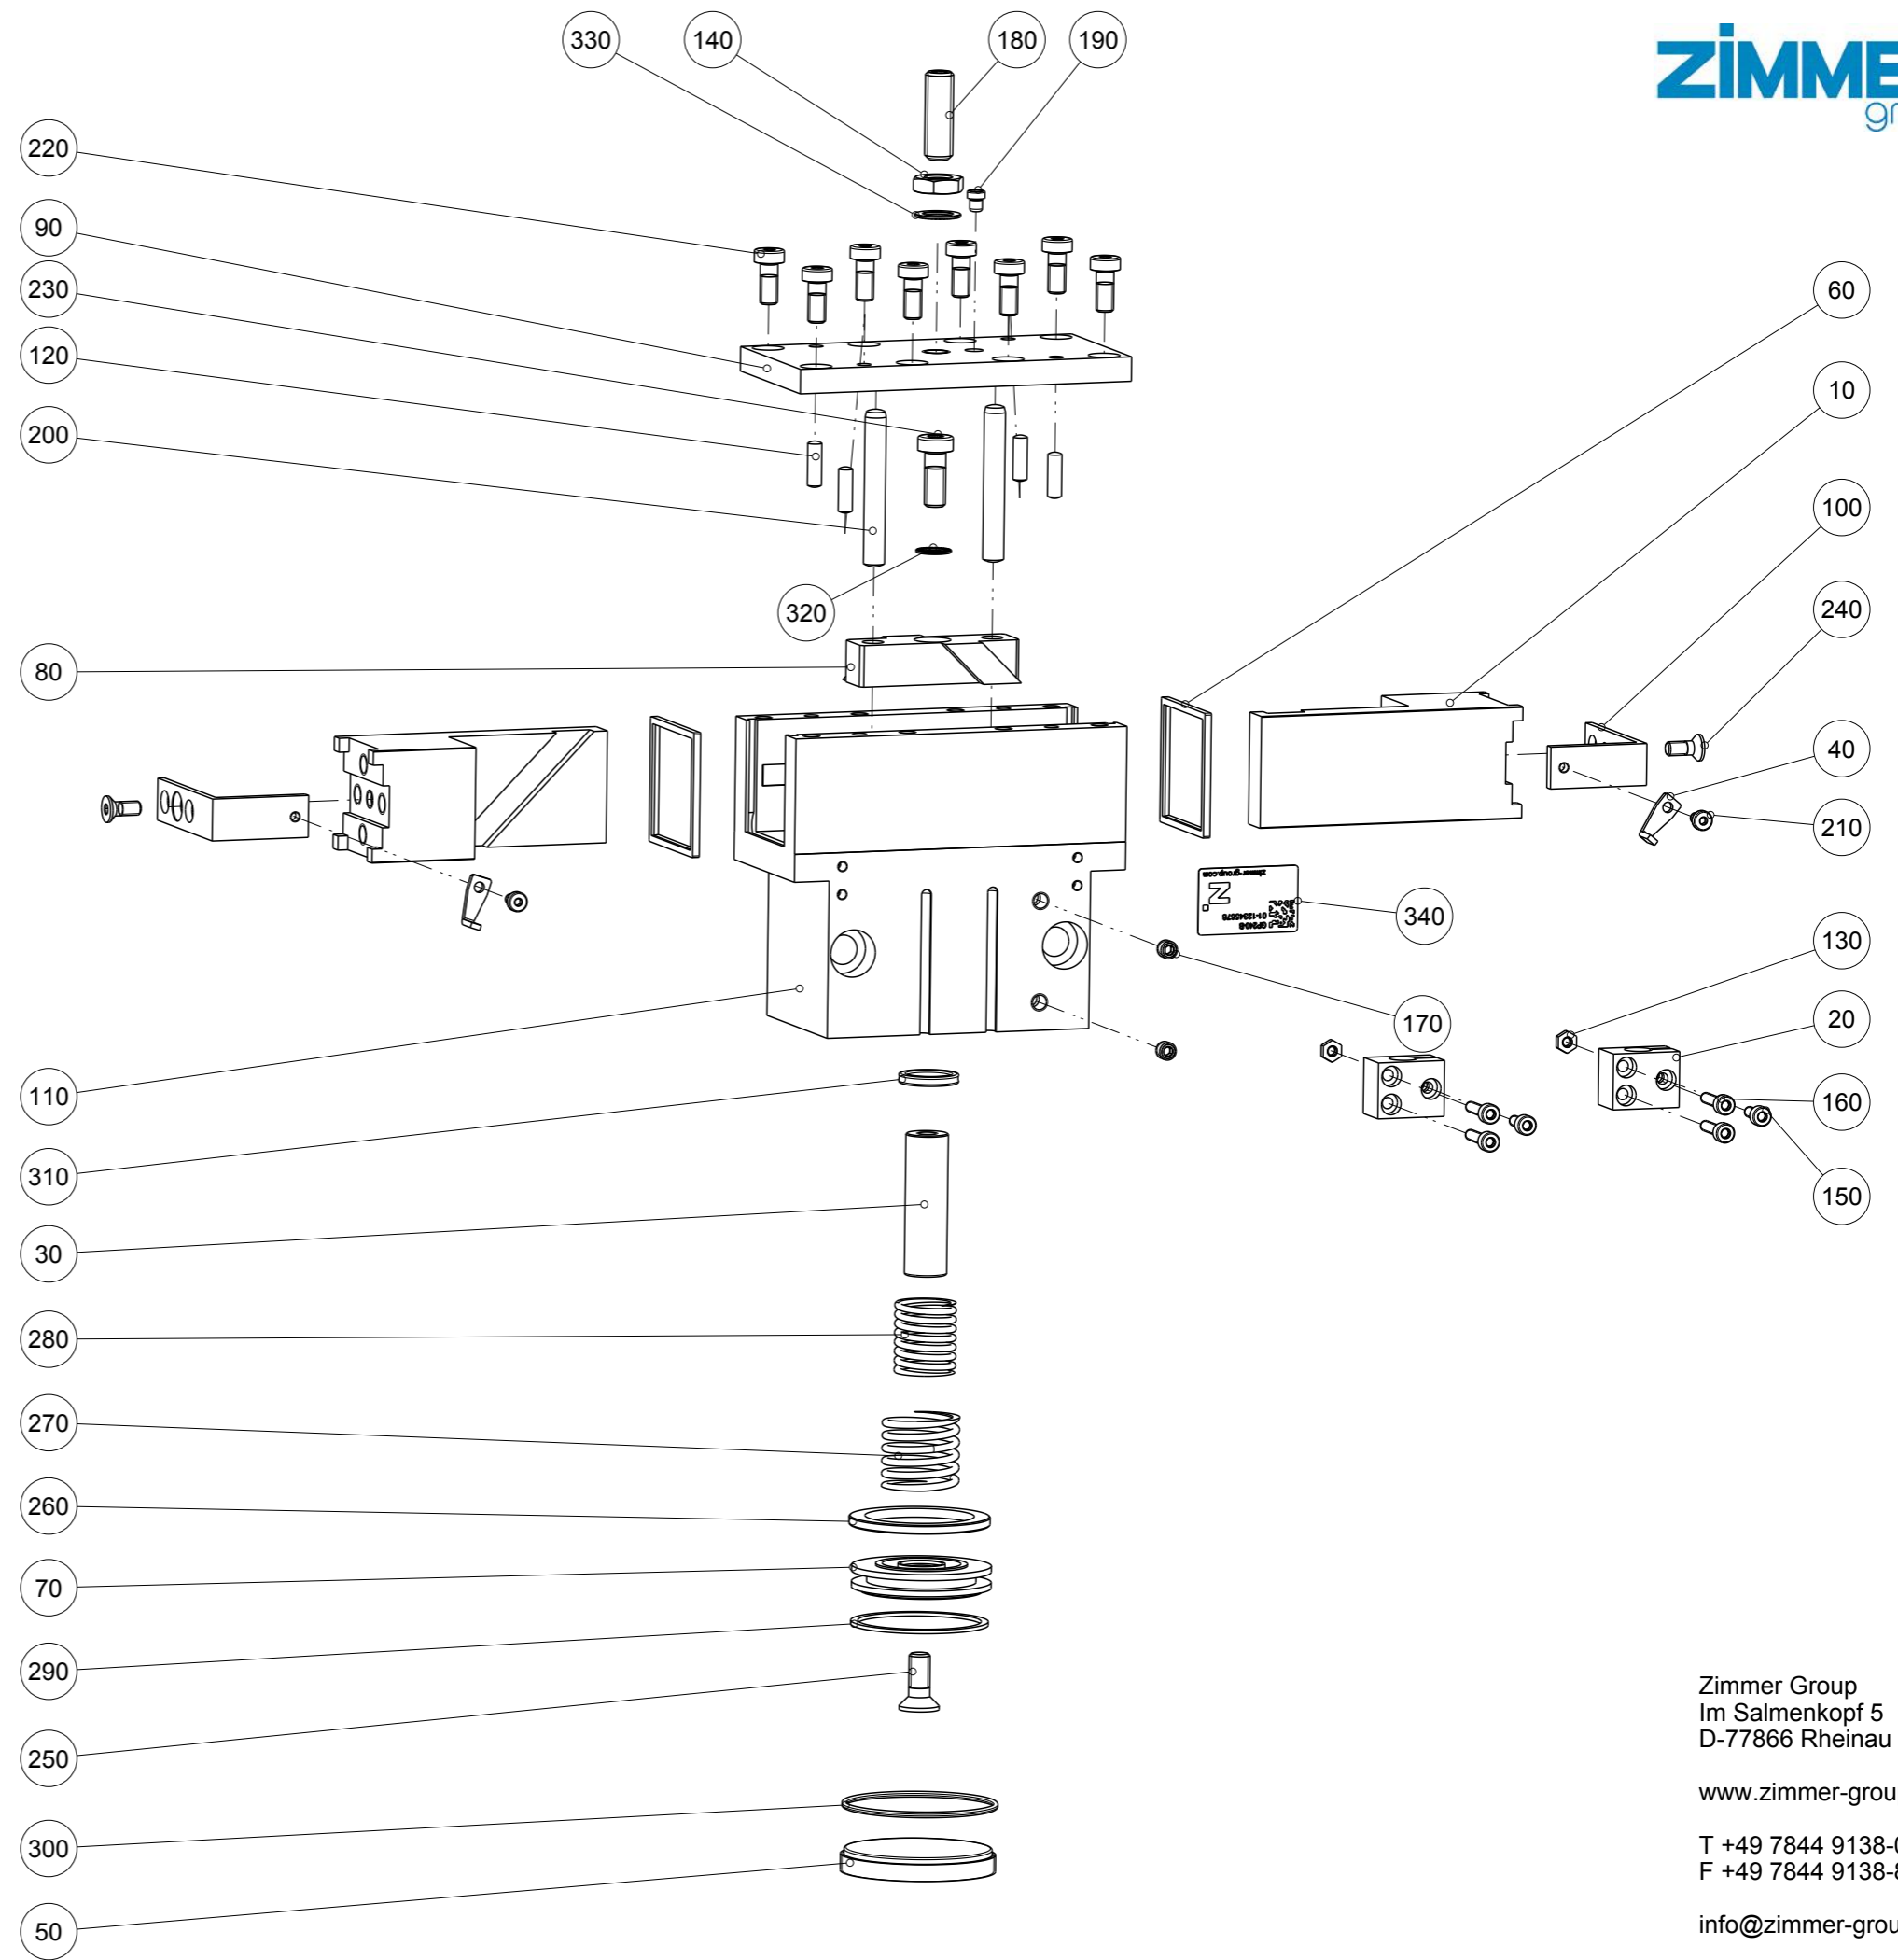

Artikel mit gleicher Buchstabenkennzeichnung müssen aus Toleranzgründen zusammen bestellt werden.

Due to tolerance reasons, articles with the same letter marking must be ordered together.

Ersatzteilstückliste
Parts list

GP240-B

Pos. Item	Menge Quantity	Artikel-Nr. Article-No.	i
10	2	BAC24000	
20	2	CAUF00806	
30	1	CKST12030	
40	2	CNOC0301B	
50	1	DEC24000	
60	2	GUM02400	a
70	1	KOL40110	b
80	1	KUL24020	
90	1	PLA24090	
100	2	WKL24000	
110	1	ZYL40410	
120	4	C000704126	
130	2	C043903002	
140	1	C043908002	
150	2	C0912030089	
160	4	C0912030149	
170	2	C0913050049	
180	1	C0913080259	
190	1	C340500028	
200	2	C632506450	
210	2	C7984030059	
220	8	C7984050129	
230	1	C7984060169	
240	2	C7991040101D	
250	1	C7991060169	
260	1	CDKPZ00400	a
270	1	CFED24000	
280	1	CFED24010	
290	1	CMAG065	b
300	1	COR0420150	a
310	1	CQU41120	a
320	1	CSCH06009	
330	1	CSCH08009	
340	1	CTYP00116	
350	1	DDOC00232	

a	1	DSGP240-B	

11.07.2019

Zimmer Group
Im Salmenkopf 5
D-77866 Rheinau
www.zimmer-group.de
T +49 7844 9138-0
F +49 7844 9138-80
info@zimmer-group.de