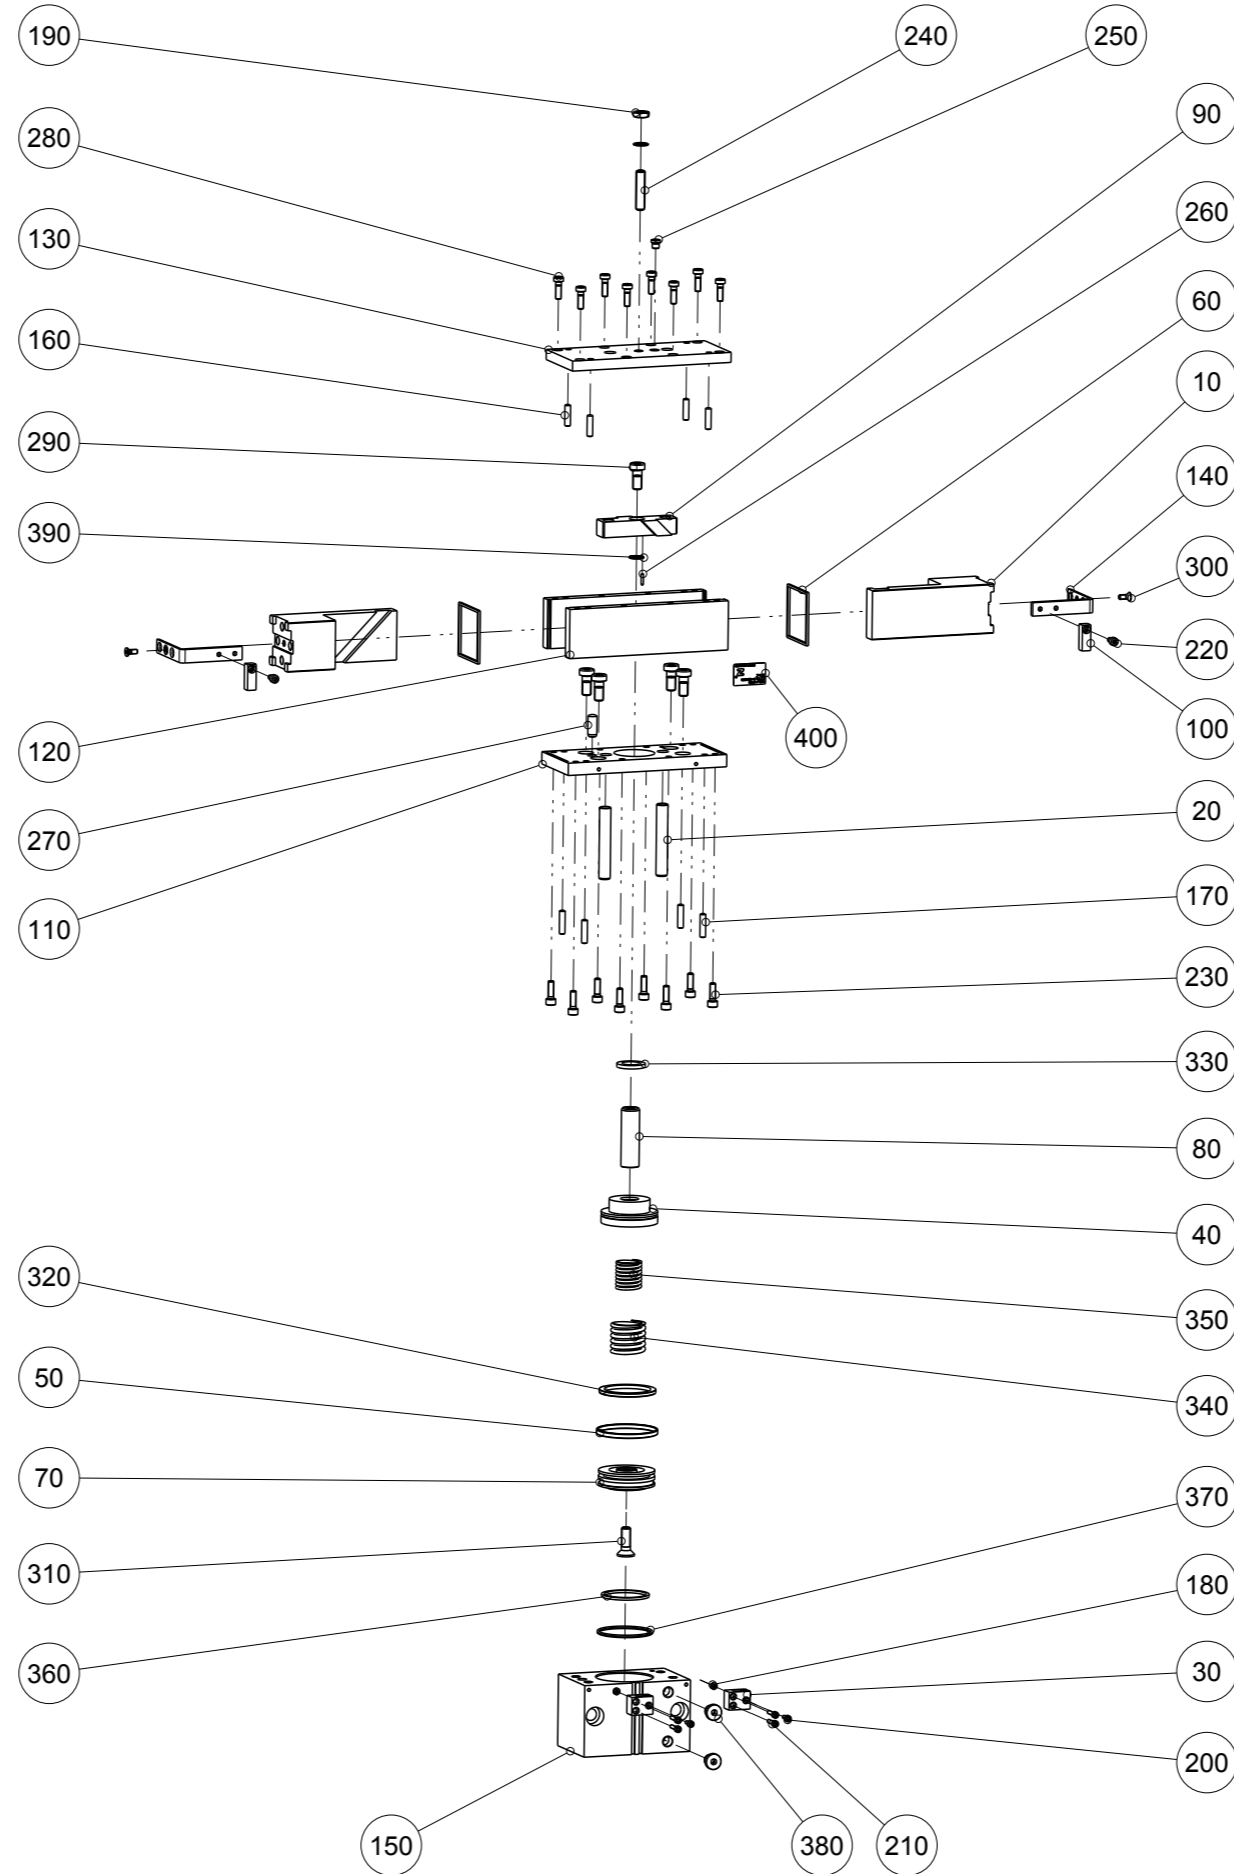

Artikel mit gleicher Buchstabenkennzeichnung müssen aus Toleranzgründen zusammen bestellt werden.

Due to tolerance reasons, articles with the same letter marking must be ordered together.

Ersatzteilstückliste
Parts list

GP260

Pos. Item	Menge Quantity	Artikel-Nr. Article-No.	i
10	2	BAC26000	
20	2	C63251064V	
30	2	CAUF00806	
40	1	DFG16090	
50	1	DI26000	a
60	2	GUM02600	a
70	1	KOL50020	b
80	1	KST16020	
90	1	KUL26000	
100	2	NOC04010	
110	1	PLA26000	
120	2	PLA26010	
130	1	PLA26020	
140	2	WKL26000	
150	1	ZYL50000	
160	4	C000705186	
170	4	C000705206	
180	2	C043903002	
190	1	C043908002	
200	2	C0912030089	
210	4	C0912030149	
220	2	C0912040089	
230	8	C0912050169	
240	1	C0913080359	
250	1	C340500039	
260	1	C632502100	
270	1	C632508200	
280	8	C7984050169	
290	5	C7984080189	
300	2	C7991040101D	
310	1	C7991080259	
320	1	CDKPK00500	a
330	1	CDSPR00160	a
340	1	CFED26000	
350	1	CFED26010	
360	1	CMAG045	b
370	1	COR0460200	a
380	2	CPNEU00437	
390	2	CSCH08009	
400	1	CTYP00116	
410	1	DDOC00232	

a	1	DSGP260	

11.07.2019

Zimmer Group
Im Salmenkopf 5
D-77866 Rheinau

www.zimmer-group.de

T +49 7844 9138-0
F +49 7844 9138-80

info@zimmer-group.de