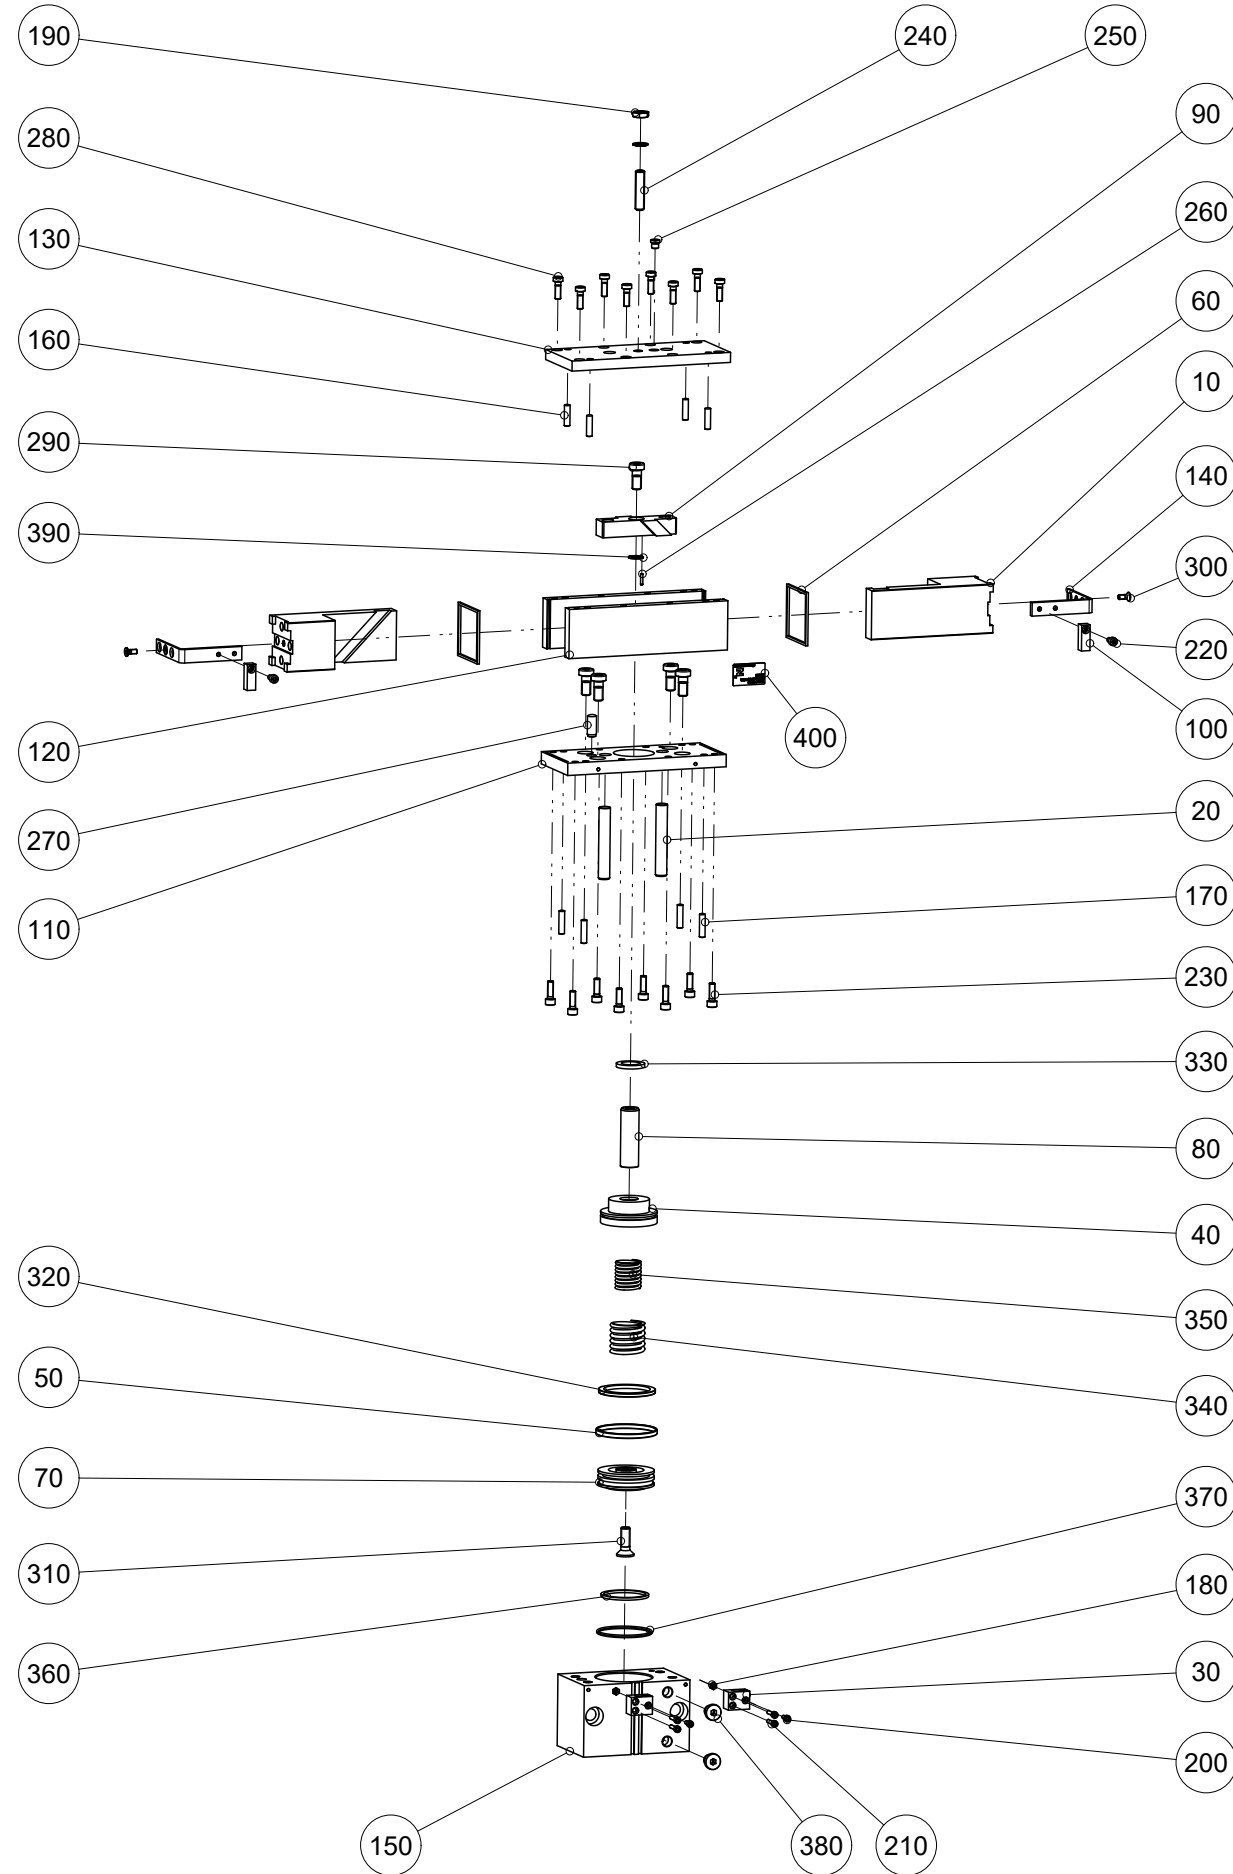

Artikel mit gleicher Buchstabenkennzeichnung müssen aus Toleranzgründen zusammen bestellt werden.

Due to tolerance reasons, articles with the same letter marking must be ordered together.

Ersatzteilstückliste Parts list		GP260	
Pos. Item	Menge Quantity	Artikel-Nr. Article-No.	
10	2	BAC26000	
20	2	C63251064V	
30	2	CAUF00806	
40	1	DFG16090	
50	1	DI26000	a
60	2	GUM02600	a
70	1	KOL50020	b
80	1	KST16020	
90	1	KUL26000	
100	2	NOC04010	
110	1	PLA26000	
120	2	PLA26010	
130	1	PLA26020	
140	2	WKL26000	
150	1	ZYL50000	
160	4	C000705186	
170	4	C000705206	
180	2	C043903002	
190	1	C043908002	
200	2	C0912030089	
210	4	C0912030149	
220	2	C0912040089	
230	8	C0912050169	
240	1	C0913080359	
250	1	C340500039	
260	1	C632502100	
270	1	C632508200	
280	8	C7984050169	
290	5	C7984080189	
300	2	C7991040101D	
310	1	C7991080259	
320	1	CDKPK00500	a
330	1	CDSPR00160	a
340	1	CFED26000	
350	1	CFED26010	
360	1	CMAG045	b
370	1	COR0460200	a
380	2	CPNEU00437	
390	2	CSCH08009	
400	1	CTYP00116	
410	1	DDOC00232	
a	1	DSGP260	

11.07.2019

Zimmer Group
Im Salmenkopf 5
D-77866 Rheinau

www.zimmer-group.de

T +49 7844 9138-0
F +49 7844 9138-80

info@zimmer-group.de