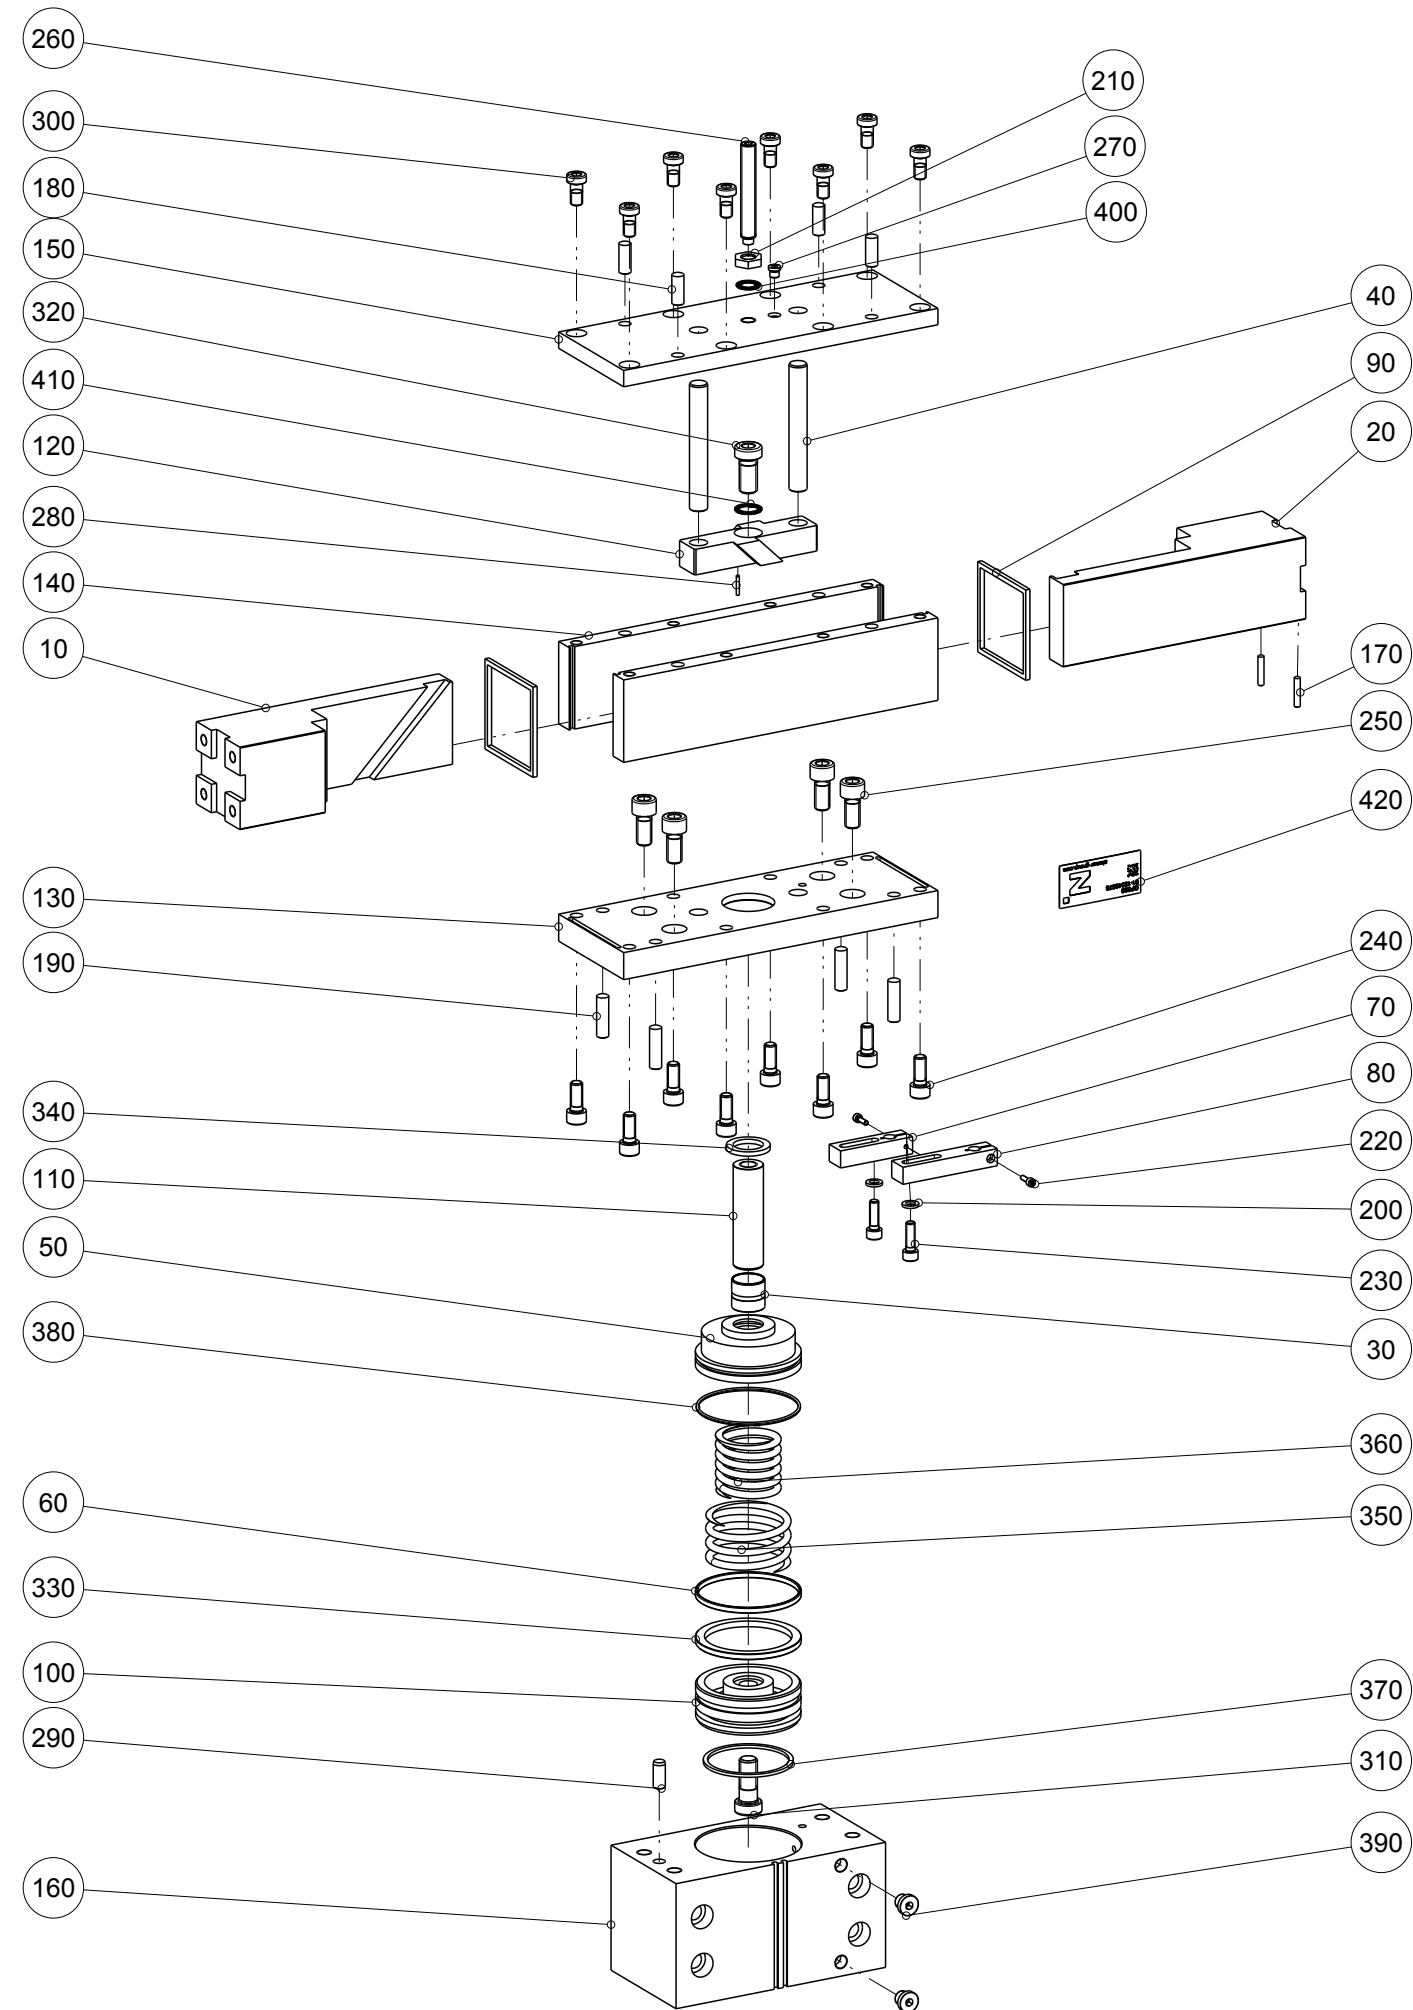

Artikel mit gleicher Buchstabenkennzeichnung müssen aus Toleranzgründen zusammen bestellt werden.

Due to tolerance reasons, articles with the same letter marking must be ordered together.

Ersatzteilstückliste Parts list		GP280	
Pos. Item	Menge Quantity	Artikel-Nr. Article-No.	i
10	1	BAC28000	
20	1	BAC28010	
30	1	BUC20200	
40	2	C63251288V	
50	1	DFG20120	
60	1	DI28000	a
70	1	GEH28000	
80	1	GEH28010	
90	2	GUM02800	a
100	1	KOL70000	b
110	1	KST20000	
120	1	KUL28000	
130	1	PLA28000	
140	2	PLA28010	
150	1	PLA28020	
160	1	ZYL70000	
170	2	C000704206	
180	4	C000708206	
190	4	C000708286	
200	2	C043306009	
210	1	C043910002	
220	2	C0912030109	
230	2	C0912060209	
240	8	C0912080209	
250	4	C0912100229	
260	1	C091510709	
270	1	C340500039	
280	1	C632502140	
290	1	C632508200	
300	8	C691208169	
310	1	C691212309	
320	1	C7984120259	
330	1	CDKPK00700	a
340	1	CDSPR00200	a
350	1	CFED28000	
360	1	CFED28010	
370	1	CMAG049	b
380	1	COR0660200	a
390	2	CPNEU00437	
400	1	CSCH10009	
410	1	CSCH12009	
420	1	CTYP00137	
430	1	DDOC00232	
a	1	DSGP280	
Erstellungsdatum Creation date	27.09.11	Aenderungsdatum Modification date	13.12.21