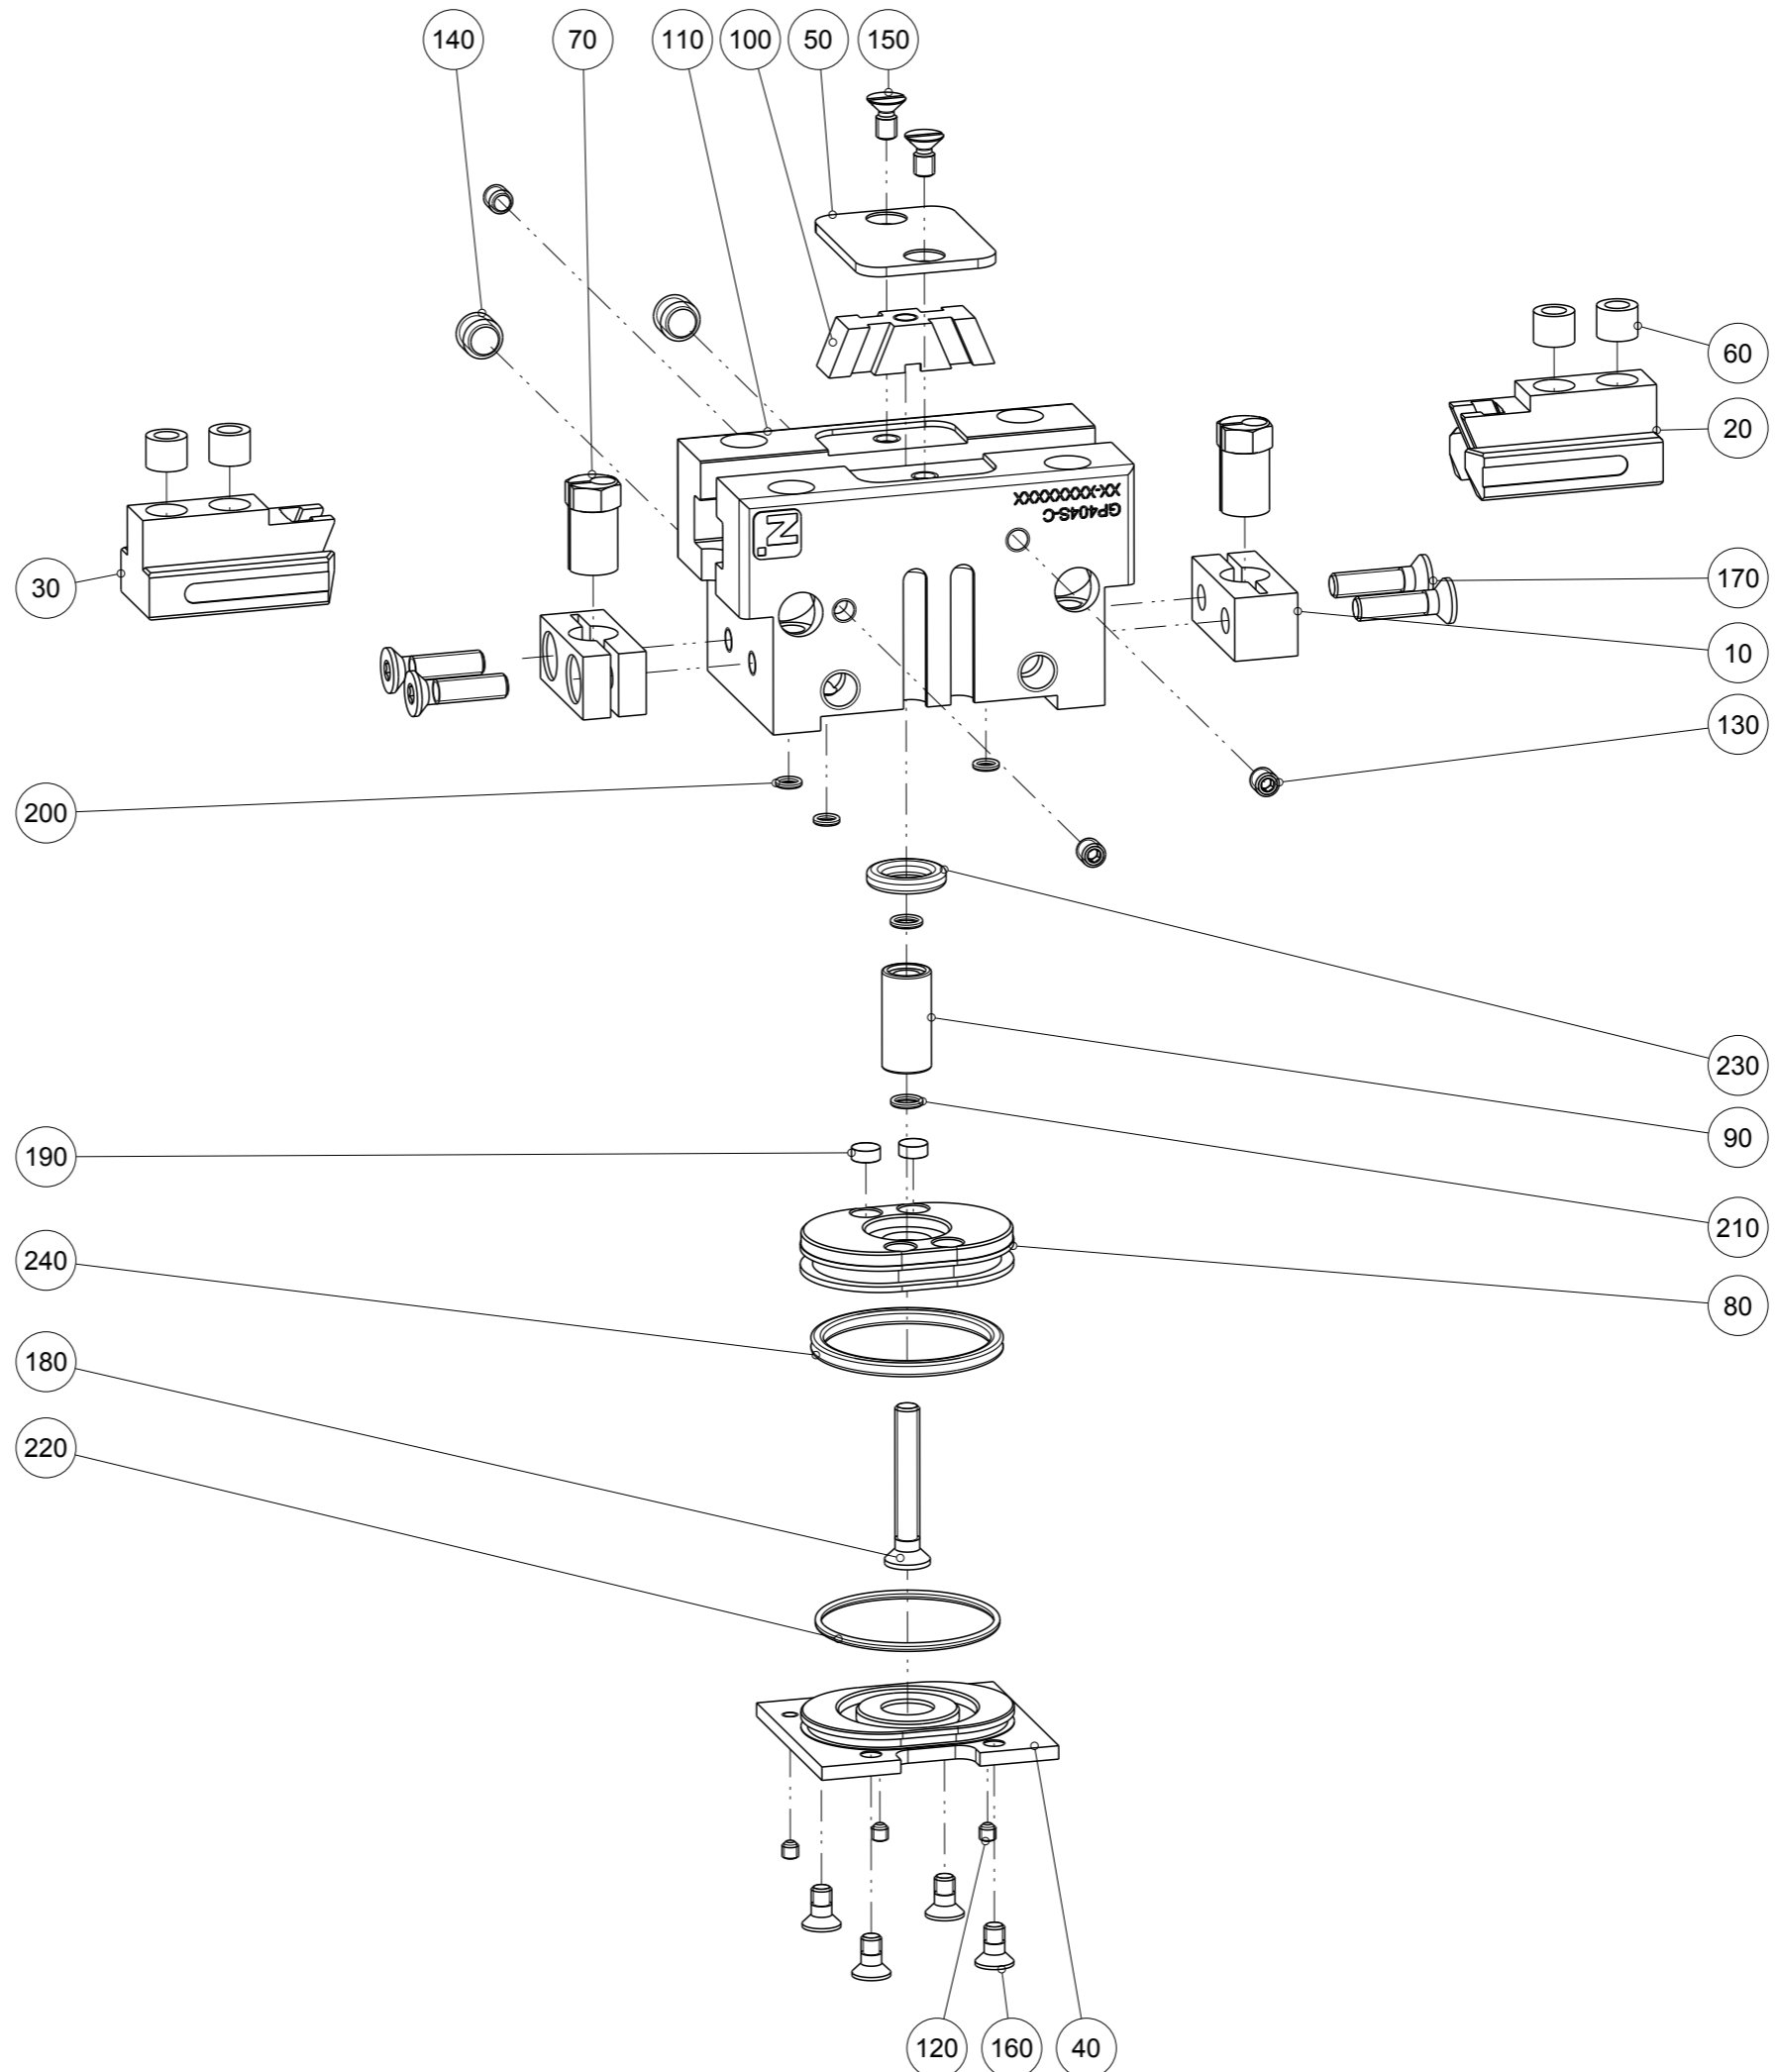

Artikel mit gleicher Buchstabenkennzeichnung müssen aus Toleranzgründen zusammen bestellt werden.

Due to tolerance reasons, articles with the same letter marking must be ordered together.

Ersatzteilstückliste Parts list		GP404S-C	
Pos. Item	Menge Quantity	Artikel-Nr. Article-No.	i
10	2	AUF00320	
20	1	BAC40530	
30	1	BAC40540	
40	1	DEC18110	
50	1	DEC40400	
60	4	DST40400	
70	2	DST40410	
80	1	KOL19200	b
90	1	KST06560	
100	1	KUL40410	
110	1	ZYL19200	
120	3	C0913020029	
130	3	C0913030039	
140	2	C0913050049	
150	2	C096302559	
160	4	C14581025056	
170	4	C7991030121D	
180	1	C7991030201D	
190	2	CMAG00020	b
200	3	COR0023080	a
210	2	COR00300750	a
220	1	COR0210100	a
230	1	CQU40100	a
240	1	CQU40190	a
250	1	CTYP00123	
260	1	DDOC00233	
a	1	DSGP404-C	

21.01.2019

Zimmer Group
Im Salmenkopf 5
D-77866 Rheinau
www.zimmer-group.de
T +49 7844 9138-0
F +49 7844 9138-80
info@zimmer-group.de