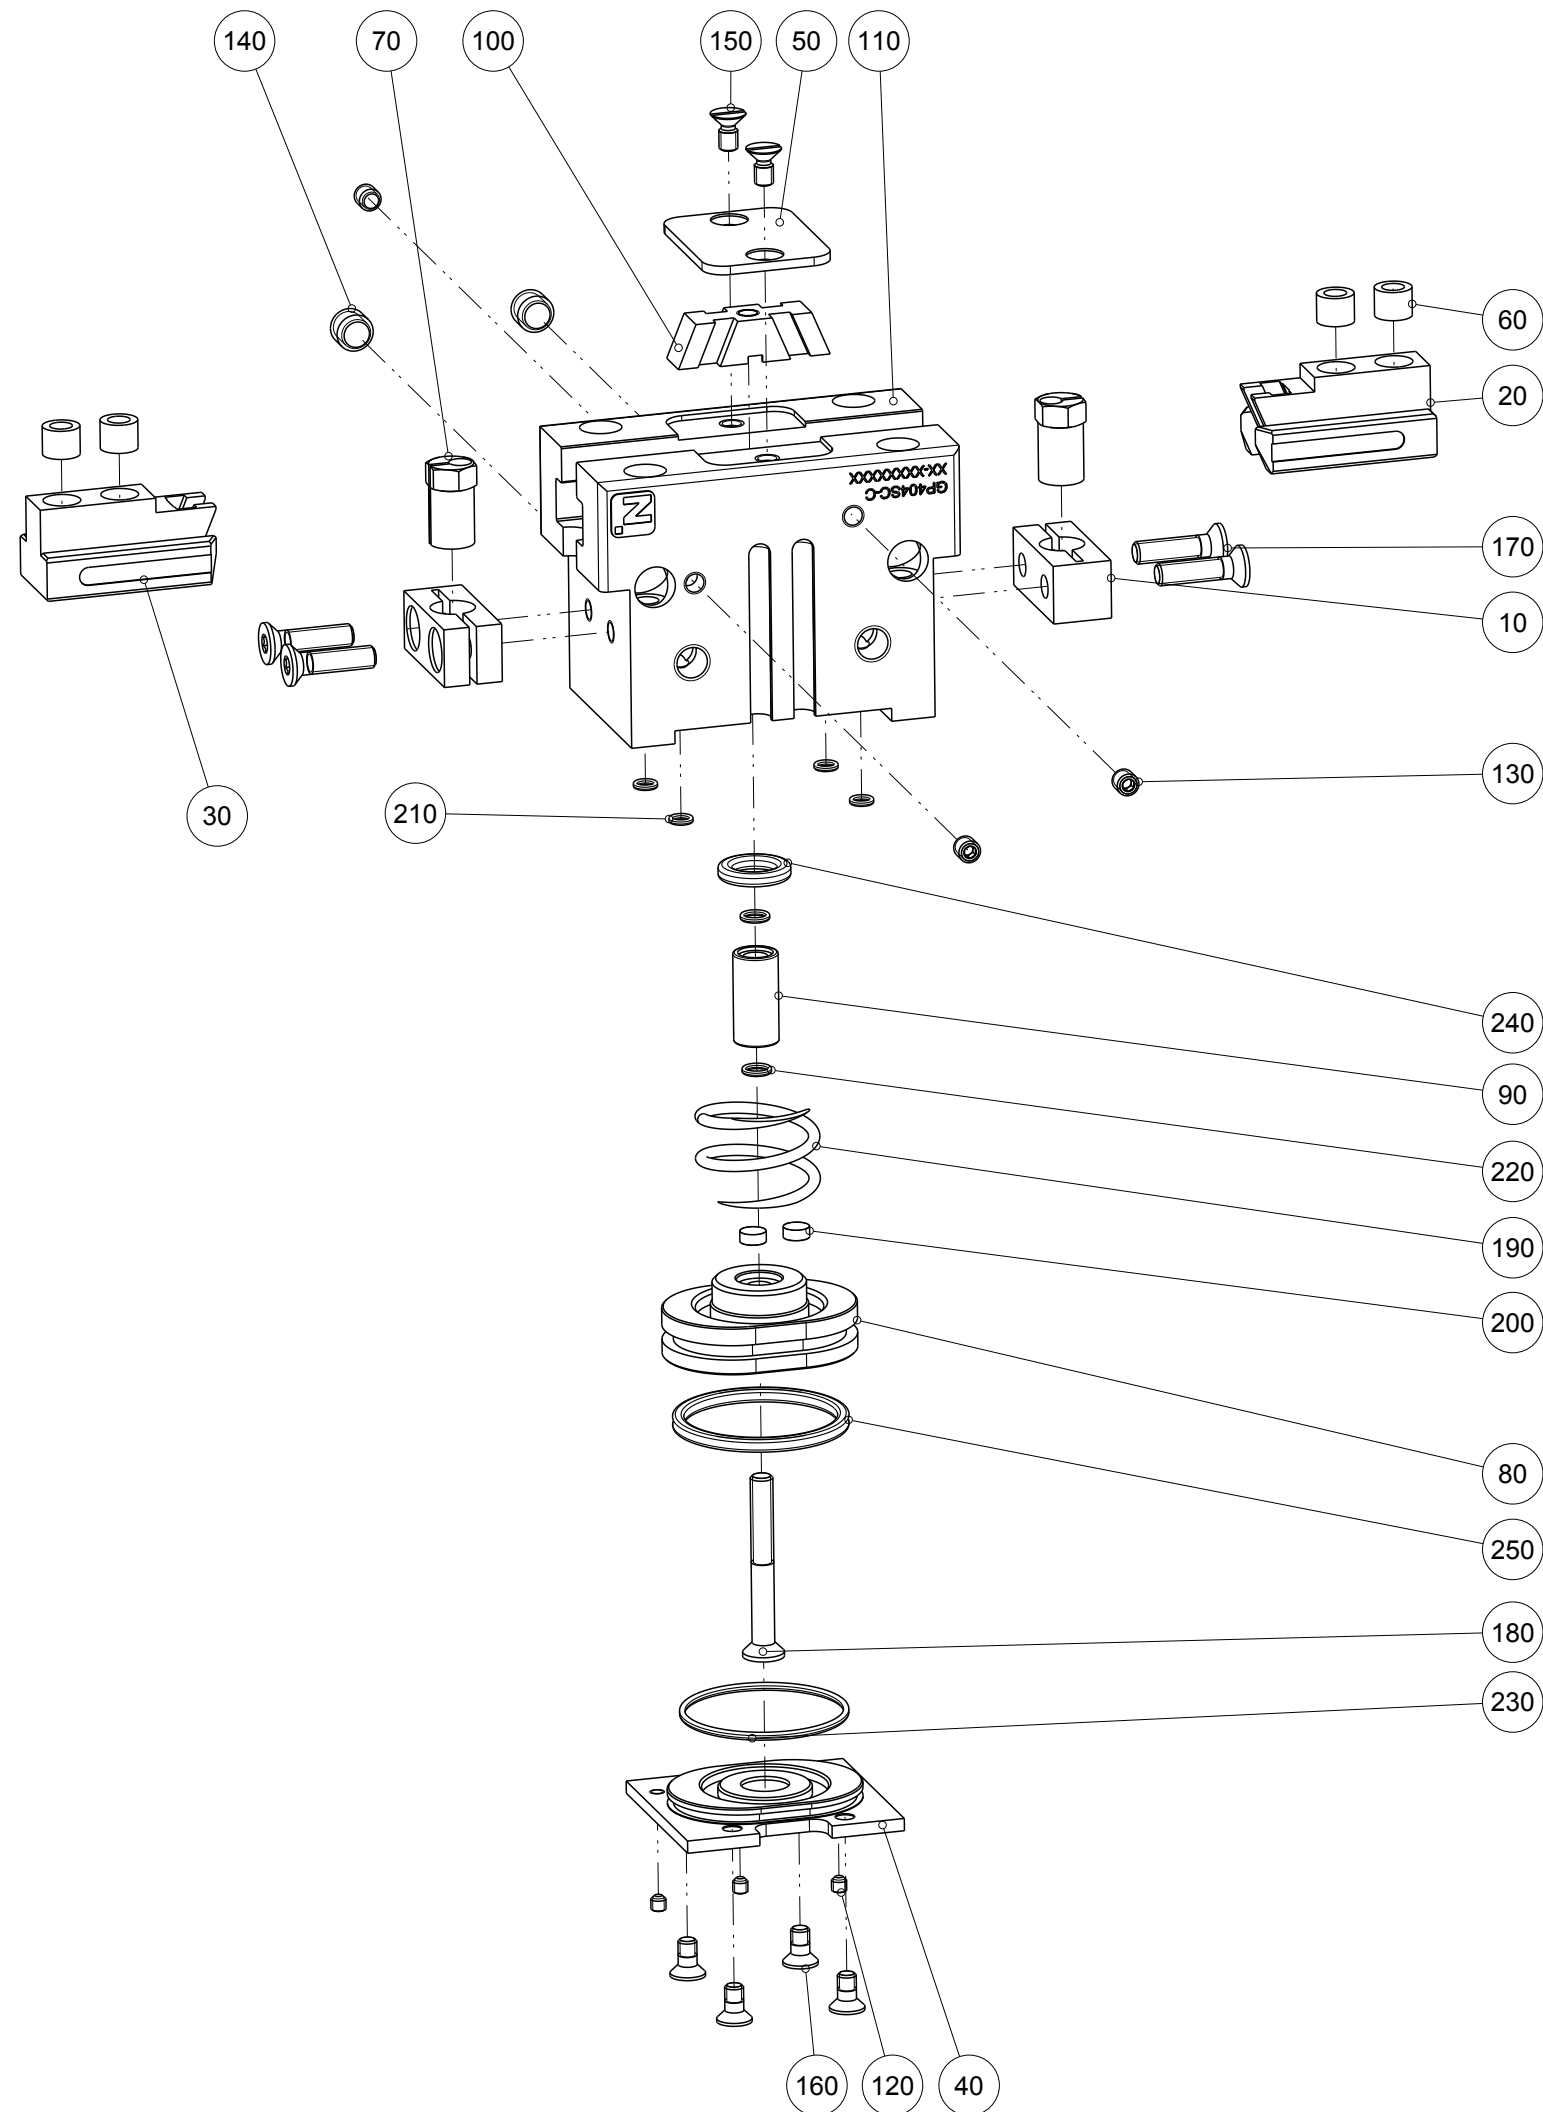

Artikel mit gleicher Buchstabenkennzeichnung müssen aus Toleranzgründen zusammen bestellt werden.

Due to tolerance reasons, articles with the same letter marking must be ordered together.

Ersatzteilstückliste Parts list		GP404SC-C	
Pos. Item	Menge Quantity	Artikel-Nr. Article-No.	
10	2	AUF00320	
20	1	BAC40530	
30	1	BAC40540	
40	1	DEC18110	
50	1	DEC40400	
60	4	DST40400	
70	2	DST40410	
80	1	KOL19210	b
90	1	KST06560	
100	1	KUL40410	
110	1	ZYL19210	
120	3	C0913020029	
130	3	C0913030039	
140	2	C0913050049	
150	2	C096302559	
160	4	C14581025056	
170	4	C7991030121D	
180	1	C7991030251D	
190	1	CFED40400	
200	2	CMAG00020	b
210	4	COR0023080	a
220	2	COR00300750	a
230	1	COR0210100	a
240	1	CQU40100	a
250	1	CQU40190	a
260	1	CTYP00123	
270	1	DDOC00233	
a	1	DSGP404-C	
21.01.2019			