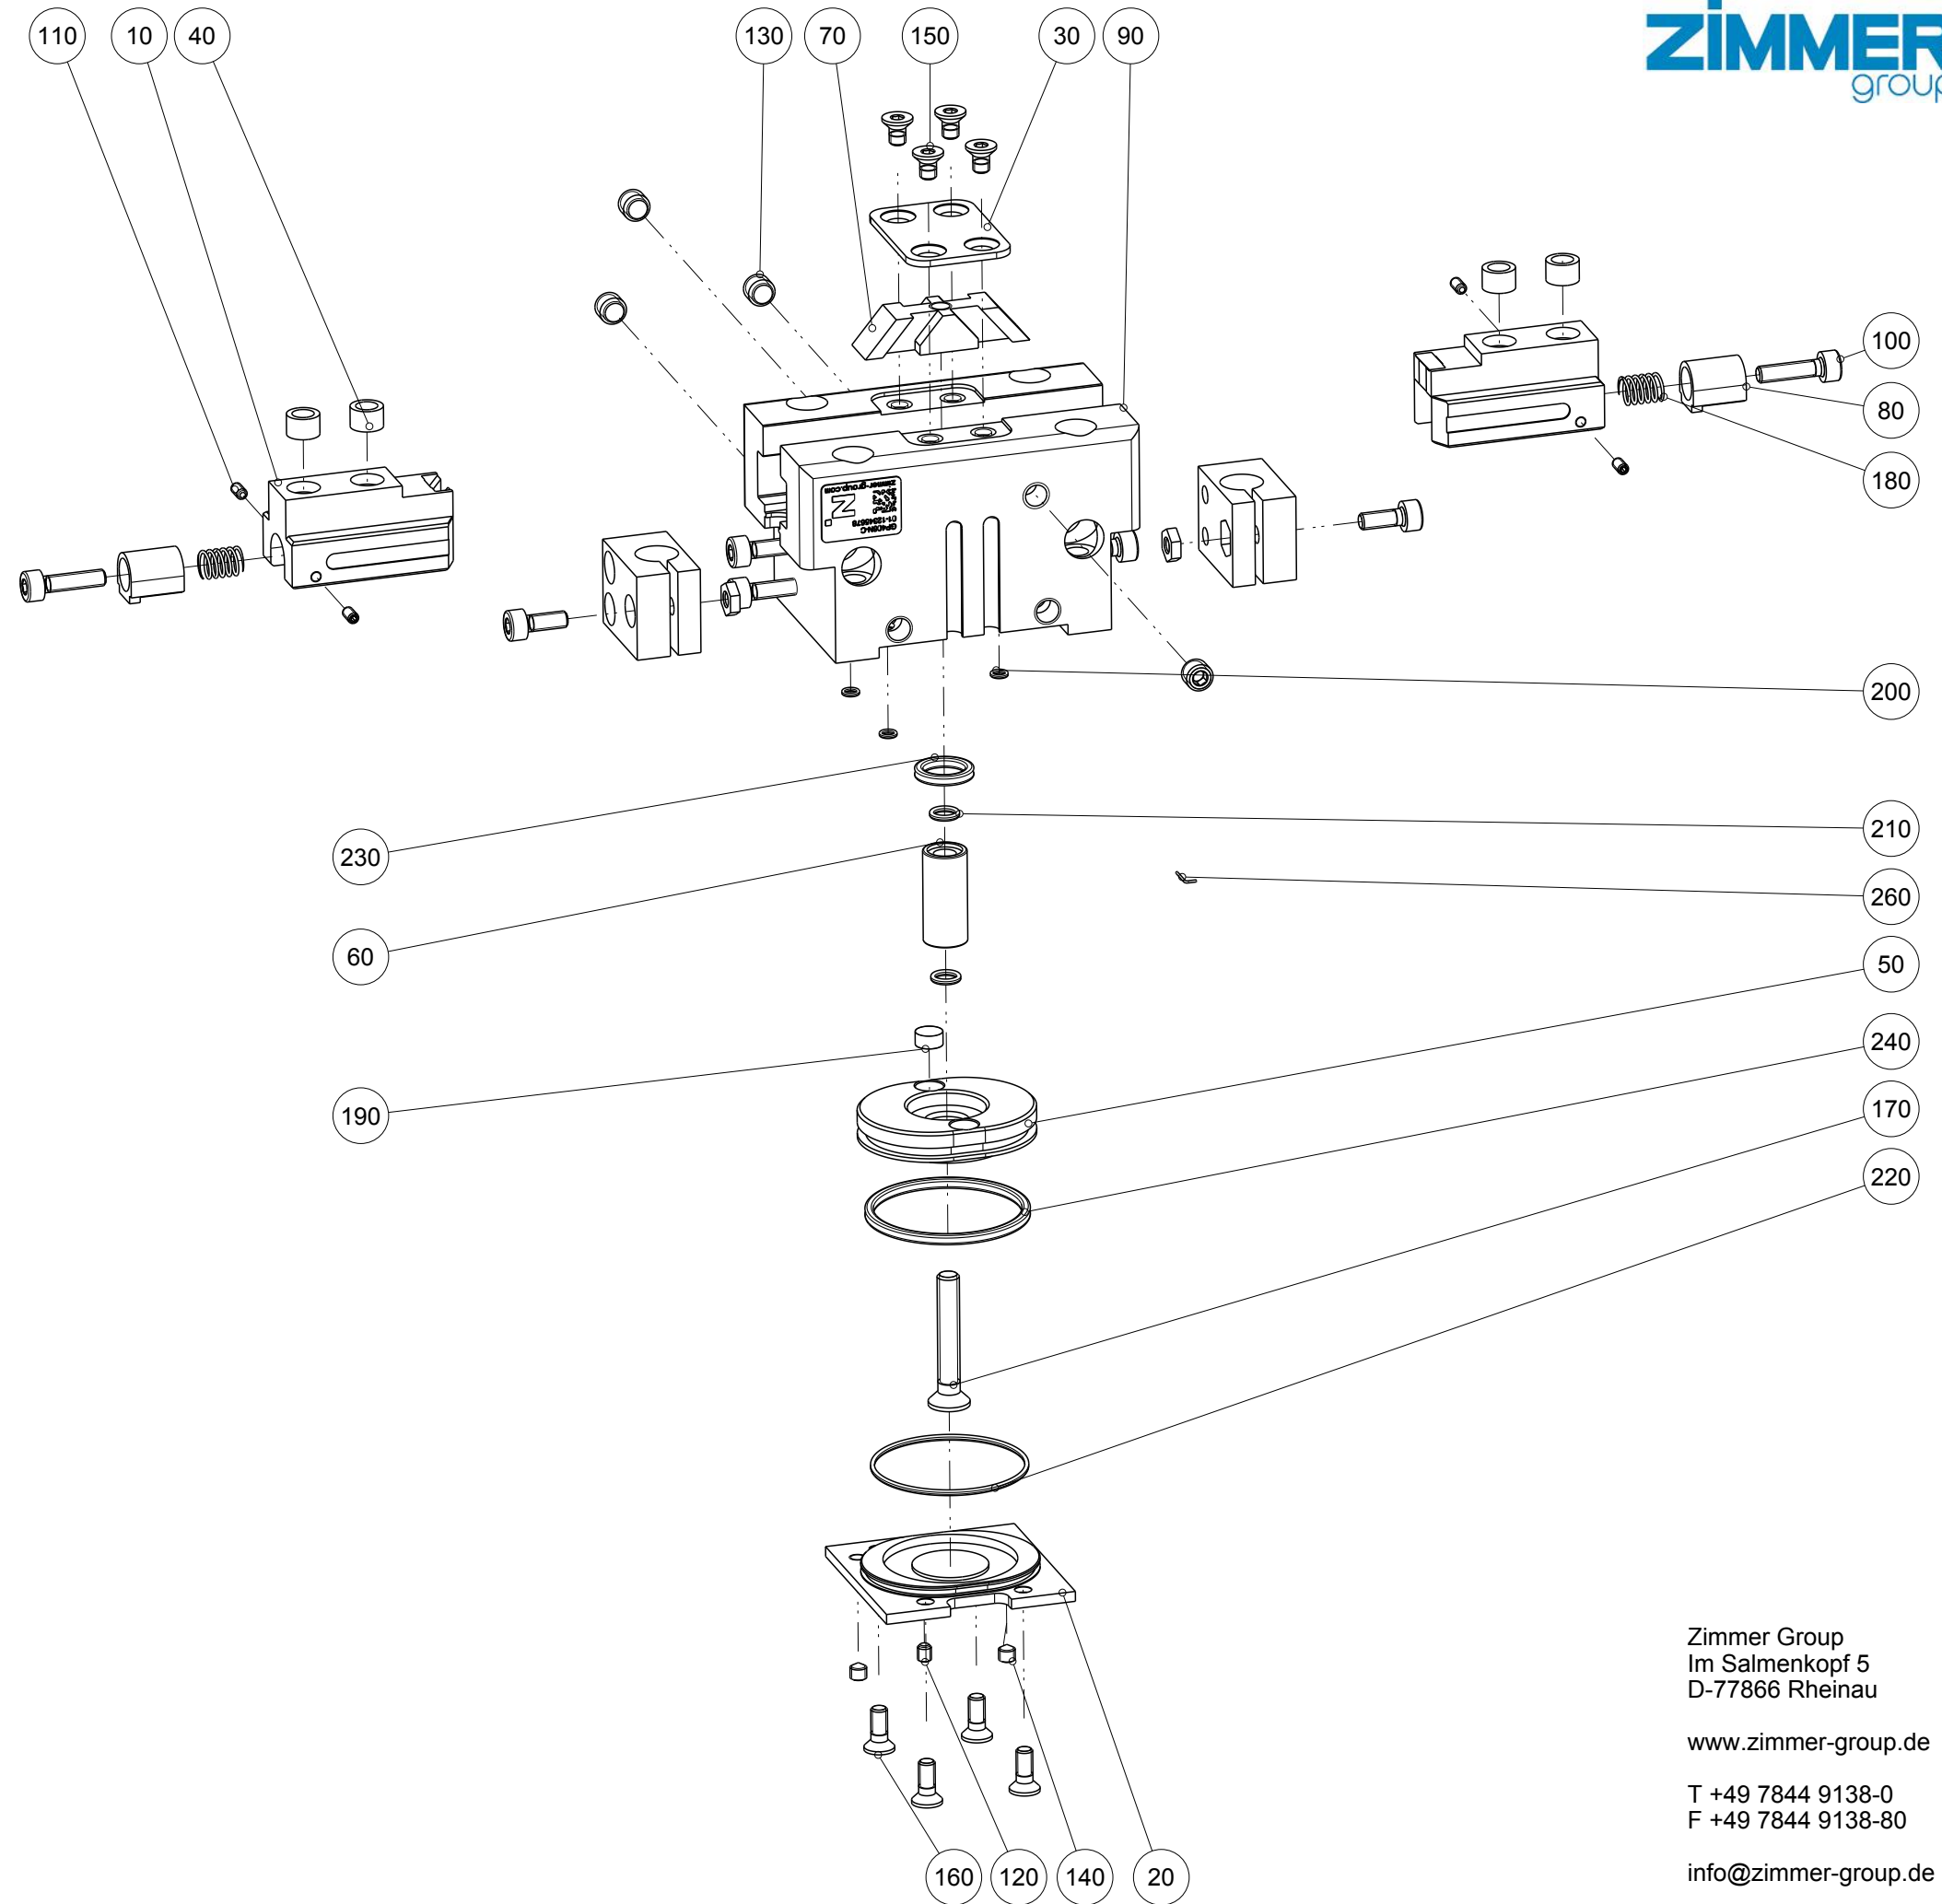

Artikel mit gleicher Buchstabenkennzeichnung müssen aus Toleranzgründen zusammen bestellt werden.

Due to tolerance reasons, articles with the same letter marking must be ordered together.

Ersatzteilstückliste Parts list		GP406N-C	
Pos. Item	Menge Quantity	Artikel-Nr. Article-No.	i
10	2	BAC40740	
20	1	DEC18120	
30	1	DEC40600	
40	4	DST40600	
50	1	KOL26500	
60	1	KST08300	b
70	1	KUL40610	
80	2	NOC03500	
90	1	ZYL26500	
100	6	C0912030129	
110	4	C0913020049	
120	1	C09130250039	
130	4	C0913050049	
140	2	C0914030039	
150	4	C7991030051D	
160	4	C7991030081D	
170	1	C7991040251D	
180	2	CFED40600	
190	1	CMAG067	
200	3	COR0023080	
210	2	COR0040100	
220	1	COR0270100	b
230	1	CQU4012A	a
240	1	CQU40230	a
250	1	CTYP00118	a
260	1	D091100090	a
270	1	DDOC00233	a
a	1	DSGP406-C	

21.01.2019

Zimmer Group
Im Salmenkopf 5
D-77866 Rheinau

www.zimmer-group.de

T +49 7844 9138-0
F +49 7844 9138-80

info@zimmer-group.de