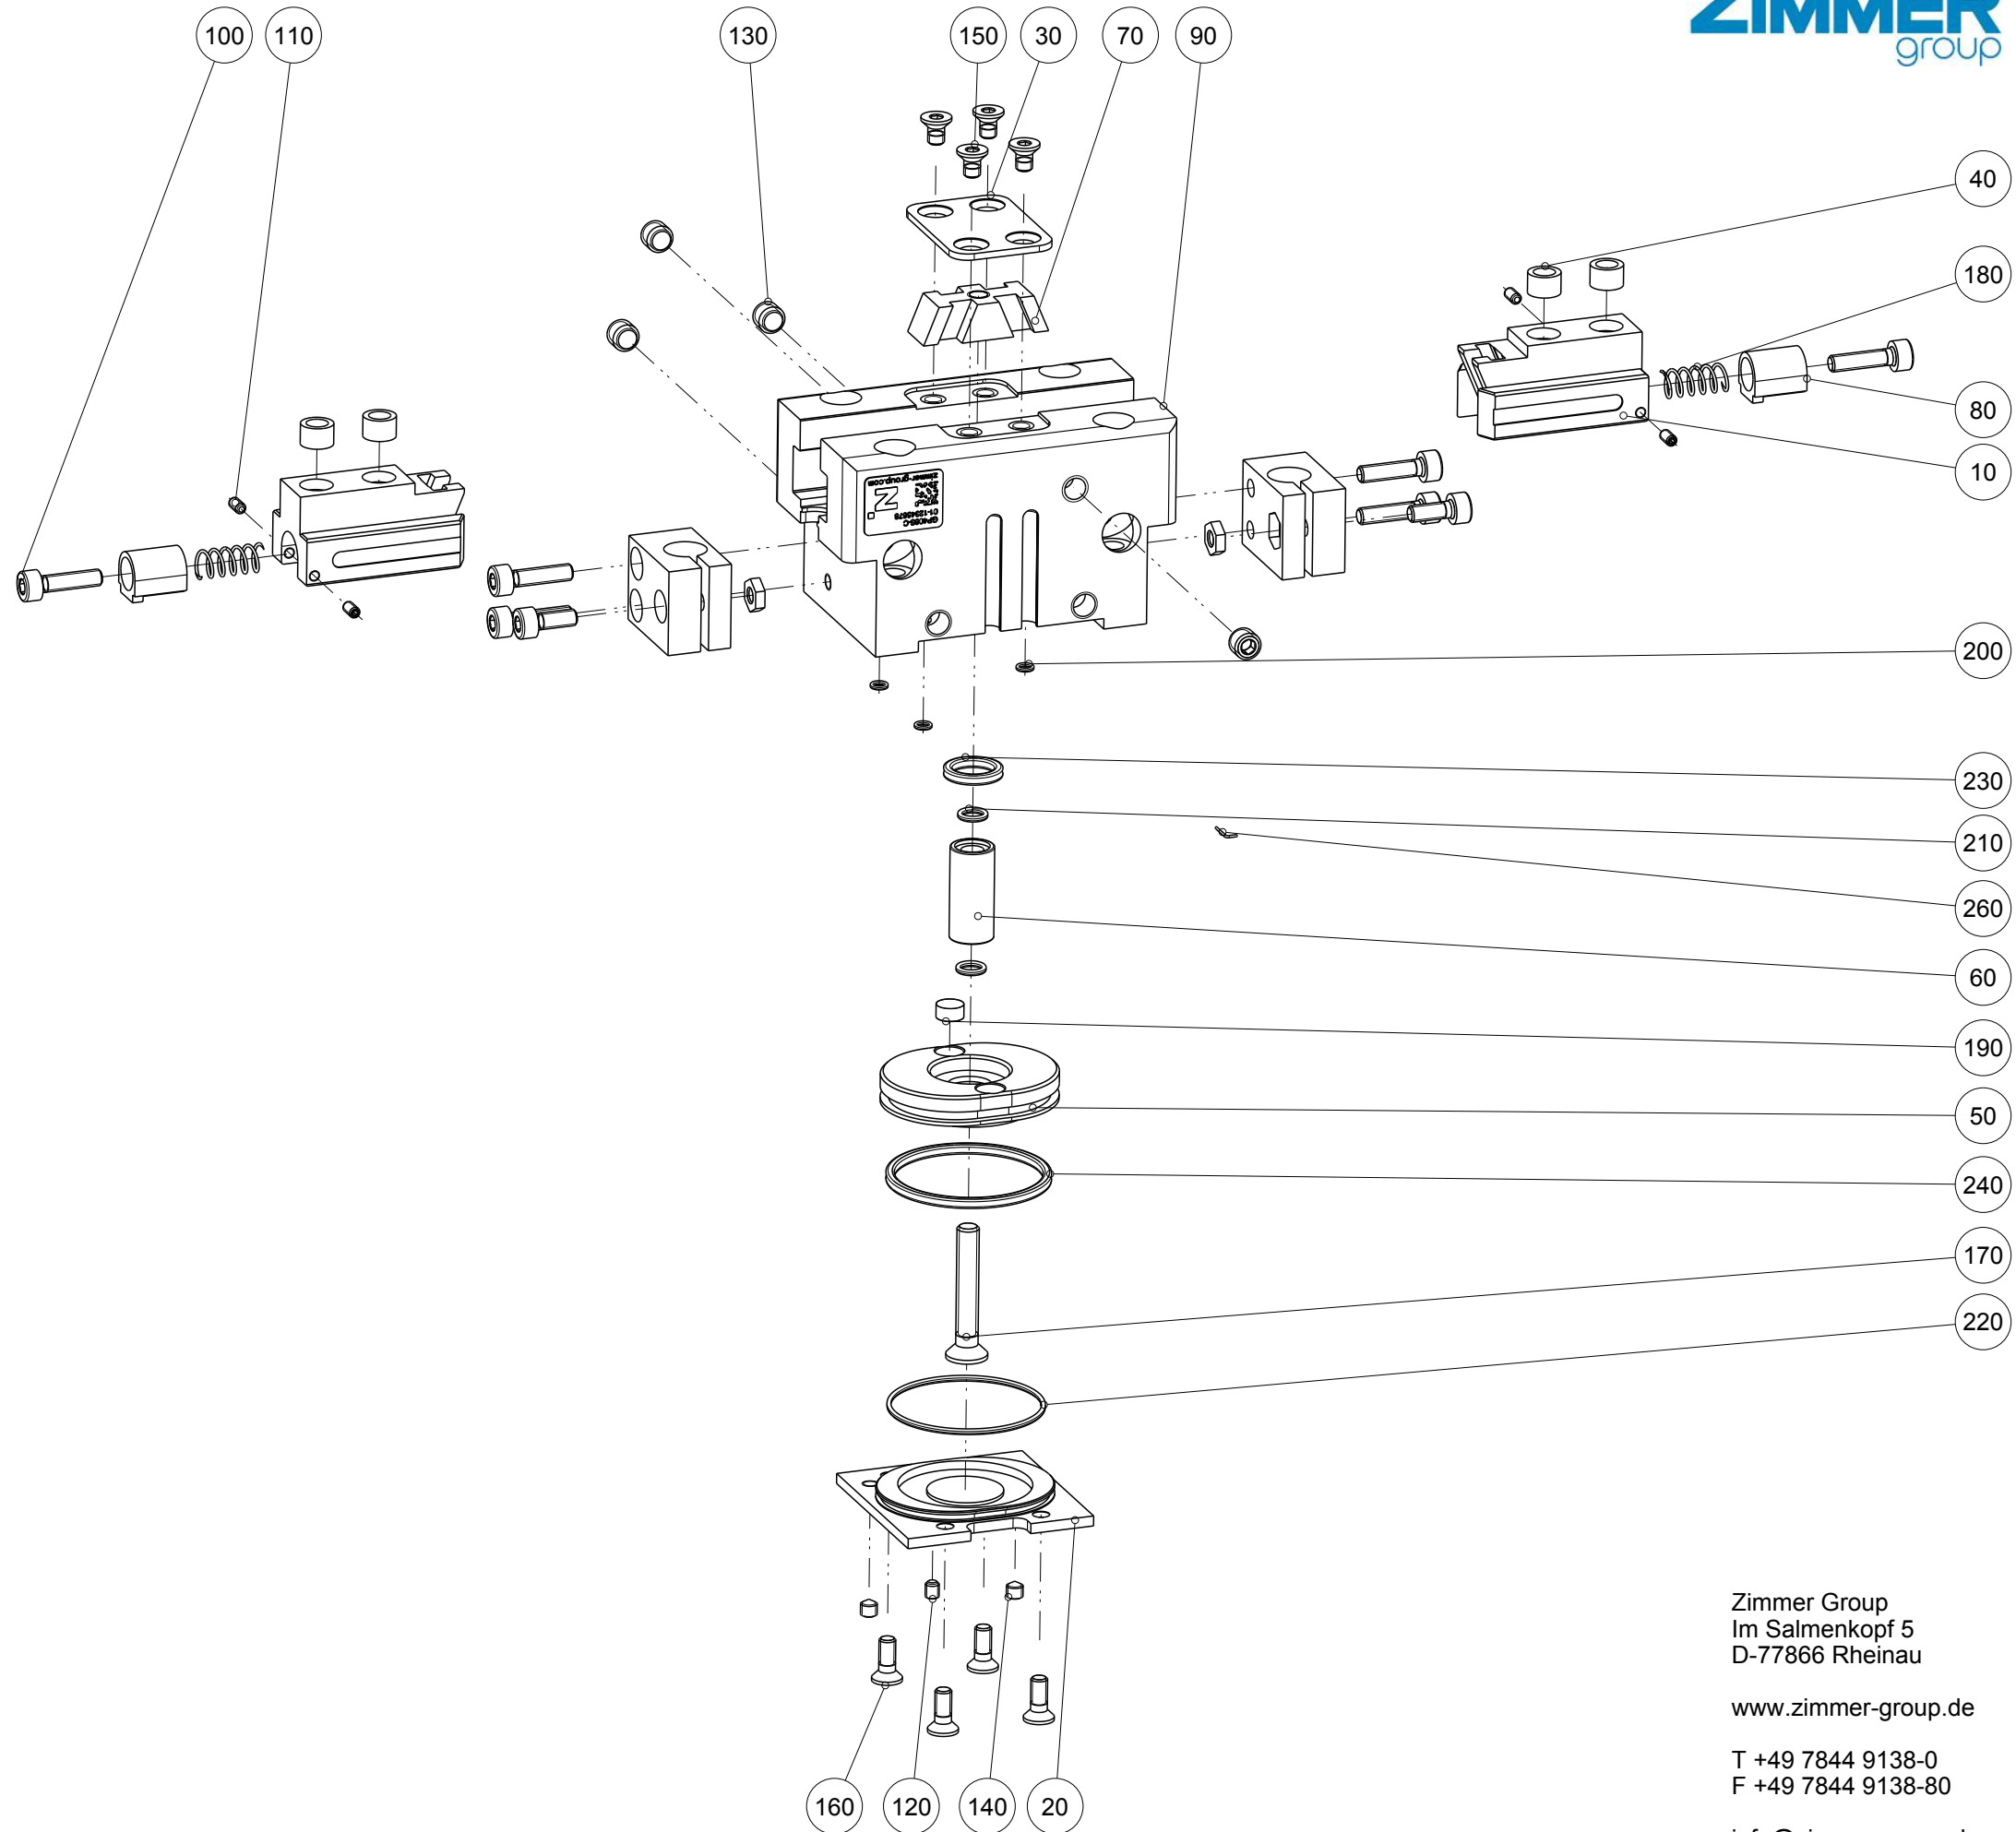

Artikel mit gleicher Buchstabenkennzeichnung müssen aus Toleranzgründen zusammen bestellt werden.

Due to tolerance reasons, articles with the same letter marking must be ordered together.

Ersatzteilstückliste Parts list		GP406S-C	
Pos. Item	Menge Quantity	Artkel-Nr. Article-No.	i
10	2	BAC40750	
20	1	DEC18120	
30	1	DEC40600	
40	4	DST40600	
50	1	KOL26500	
60	1	KST08300	b
70	1	KUL40600	
80	2	NOC03500	
90	1	ZYL26500	
100	6	C0912030129	
110	4	C0913020049	
120	1	C09130250039	
130	4	C0913050049	
140	2	C0914030039	
150	4	C7991030051D	
160	4	C7991030081D	
170	1	C7991040251D	
180	2	CFED40600	
190	1	CMAG067	
200	3	COR0023080	
210	2	COR0040100	
220	1	COR0270100	b
230	1	CQU4012A	a
240	1	CQU40230	a
250	1	CTYP00118	a
260	1	D091100090	a
270	1	DDOC00233	a
a	1	DSGP406-C	

22.01.2019

Zimmer Group
Im Salmenkopf 5
D-77866 Rheinau

www.zimmer-group.de

T +49 7844 9138-0
F +49 7844 9138-80

info@zimmer-group.de