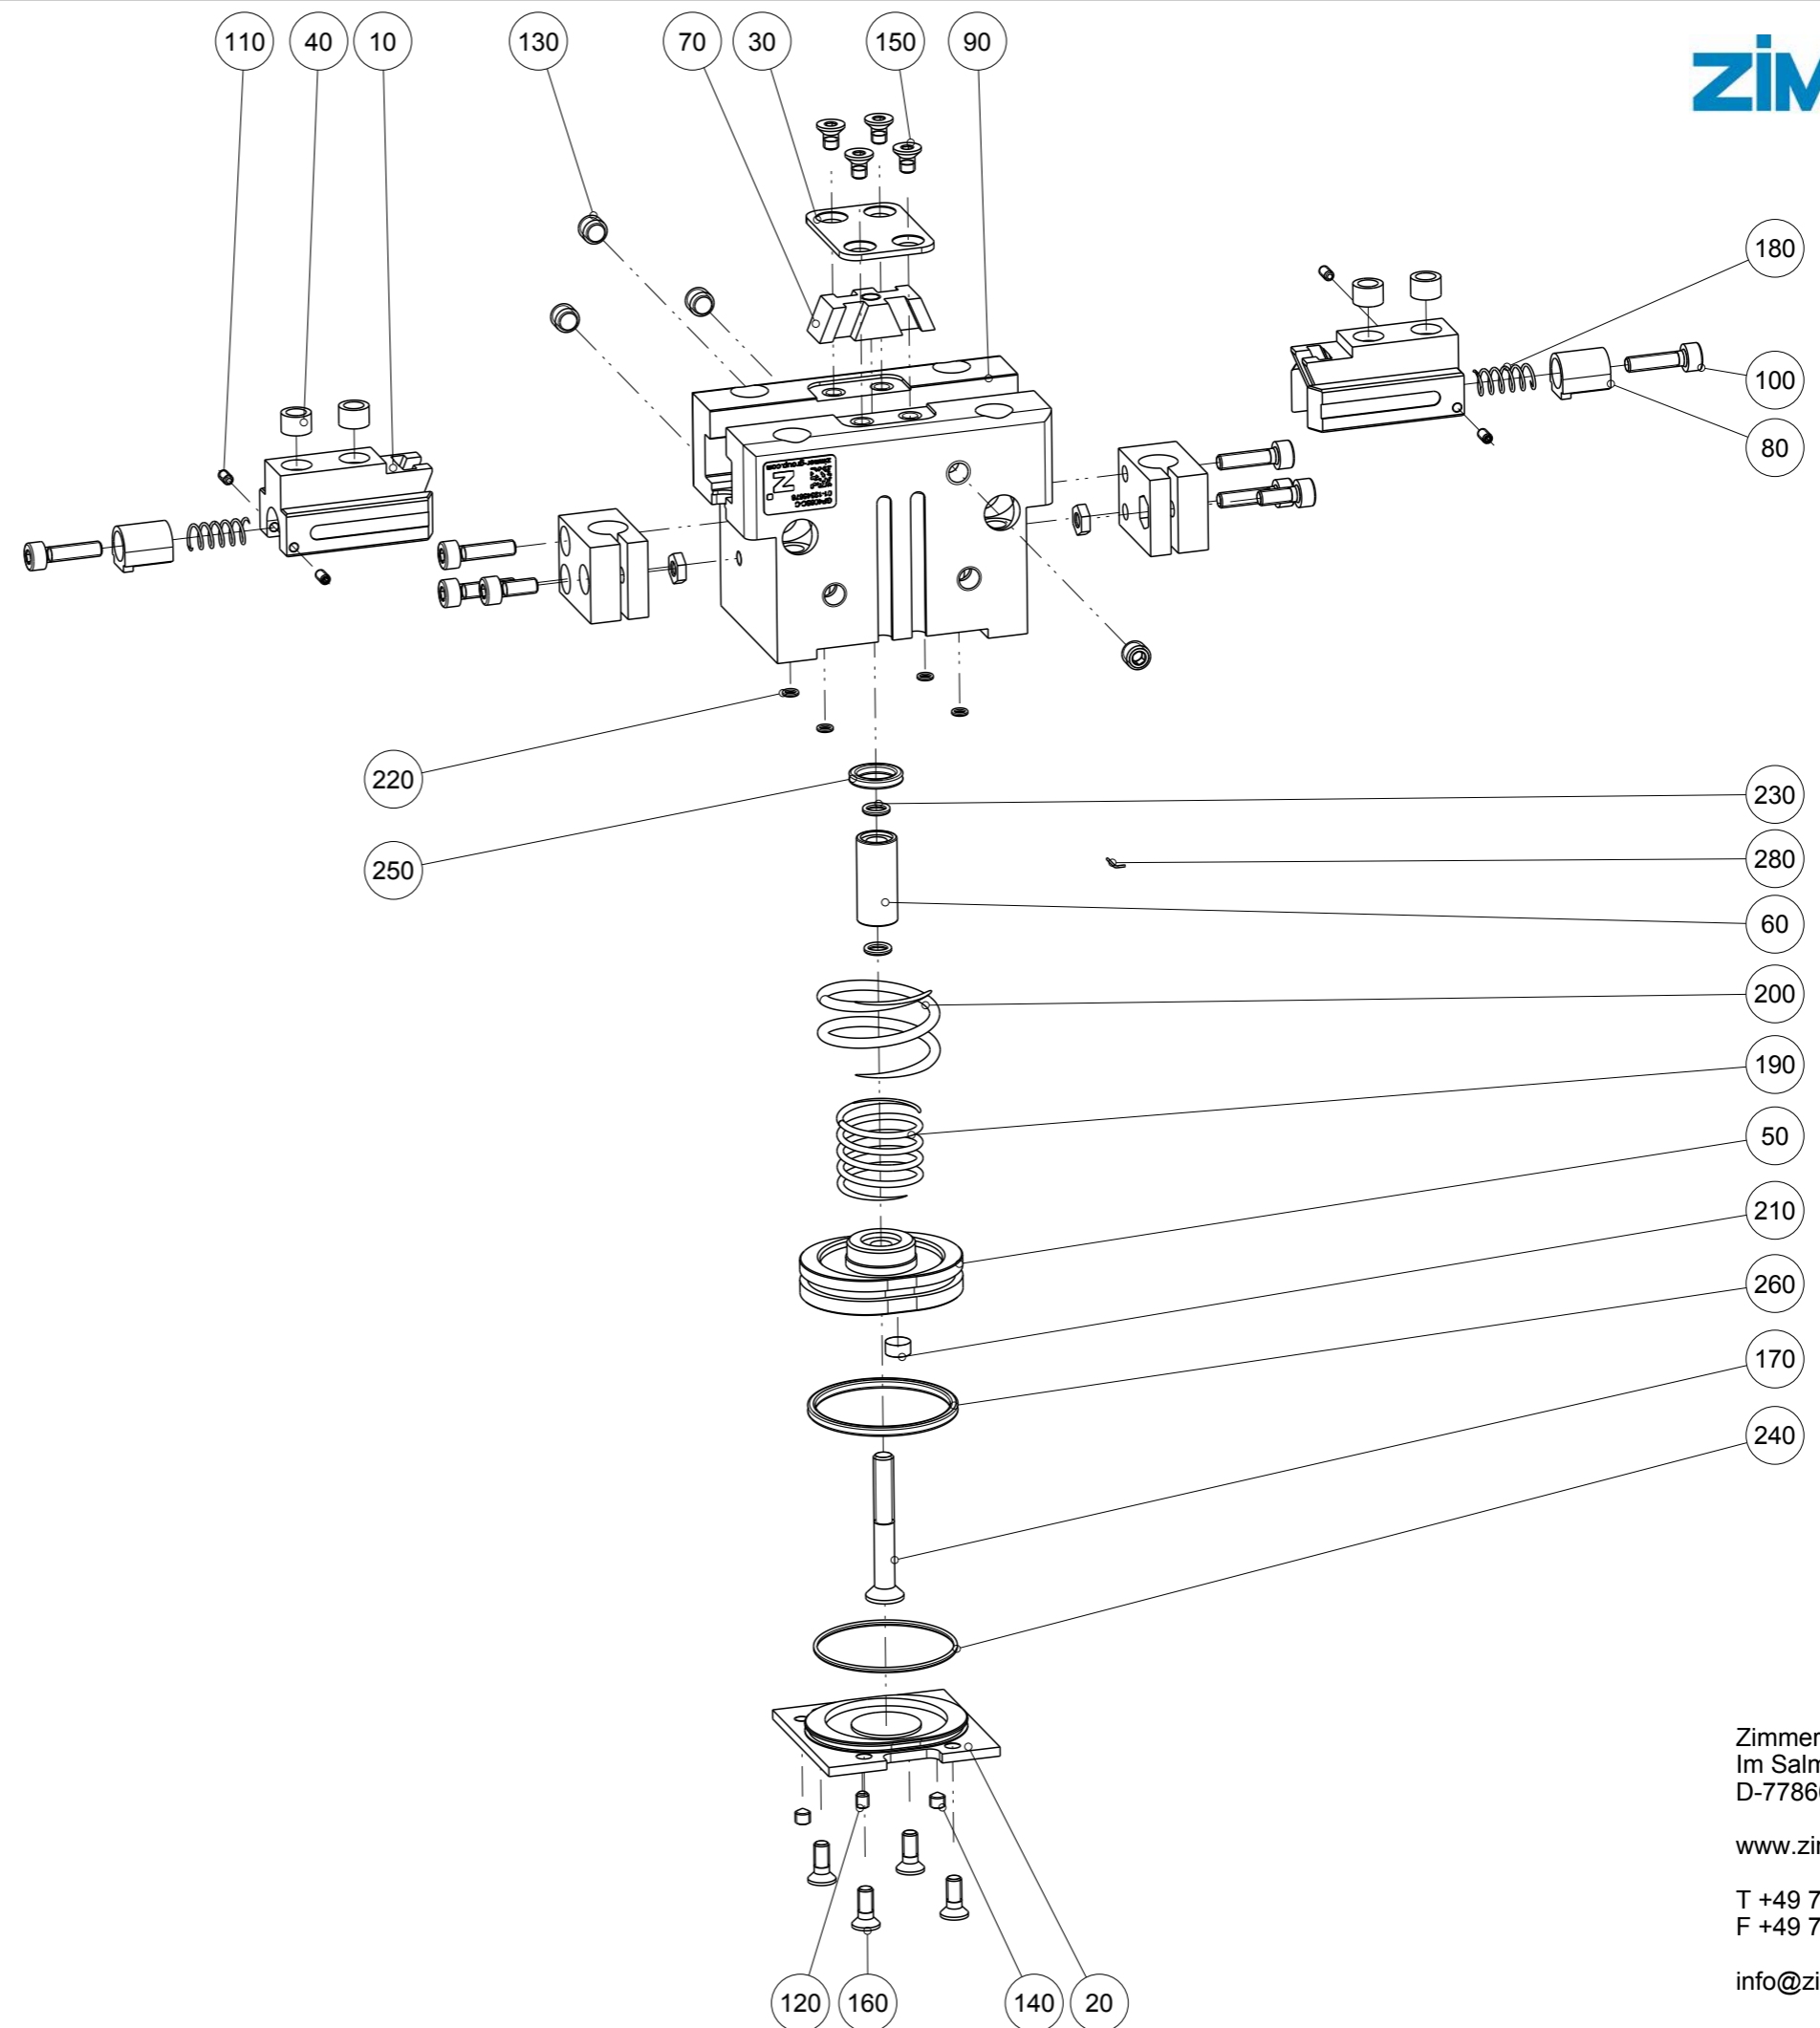

Artikel mit gleicher Buchstabenkennzeichnung müssen aus Toleranzgründen zusammen bestellt werden.

Due to tolerance reasons, articles with the same letter marking must be ordered together.

Ersatzteilstückliste
Parts list

GP406SC-C

Pos. Item	Menge Quantity	Artikel-Nr. Article-No.	i
10	2	BAC40750	
20	1	DEC18120	
30	1	DEC40600	
40	4	DST40600	
50	1	KOL26510	
60	1	KST08300	b
70	1	KUL40600	
80	2	NOC03500	
90	1	ZYL26510	
100	6	C0912030129	
110	4	C0913020049	
120	1	C09130250039	
130	4	C0913050049	
140	2	C0914030039	
150	4	C7991030051D	
160	4	C7991030081D	
170	1	C7991040301D	
180	2	CFED40600	
190	1	CFED40610	
200	1	CFED40620	
210	1	CMAG067	
220	4	COR0023080	
230	2	COR0040100	
240	1	COR0270100	b
250	1	CQU4012A	a
260	1	CQU40230	a
270	1	CTYP00118	a
280	1	D091100090	a
290	1	DDOC00233	a

a	1	DSGP406-C	

22.01.2019

Zimmer Group
Im Salmenkopf 5
D-77866 Rheinau

www.zimmer-group.de

T +49 7844 9138-0
F +49 7844 9138-80

info@zimmer-group.de