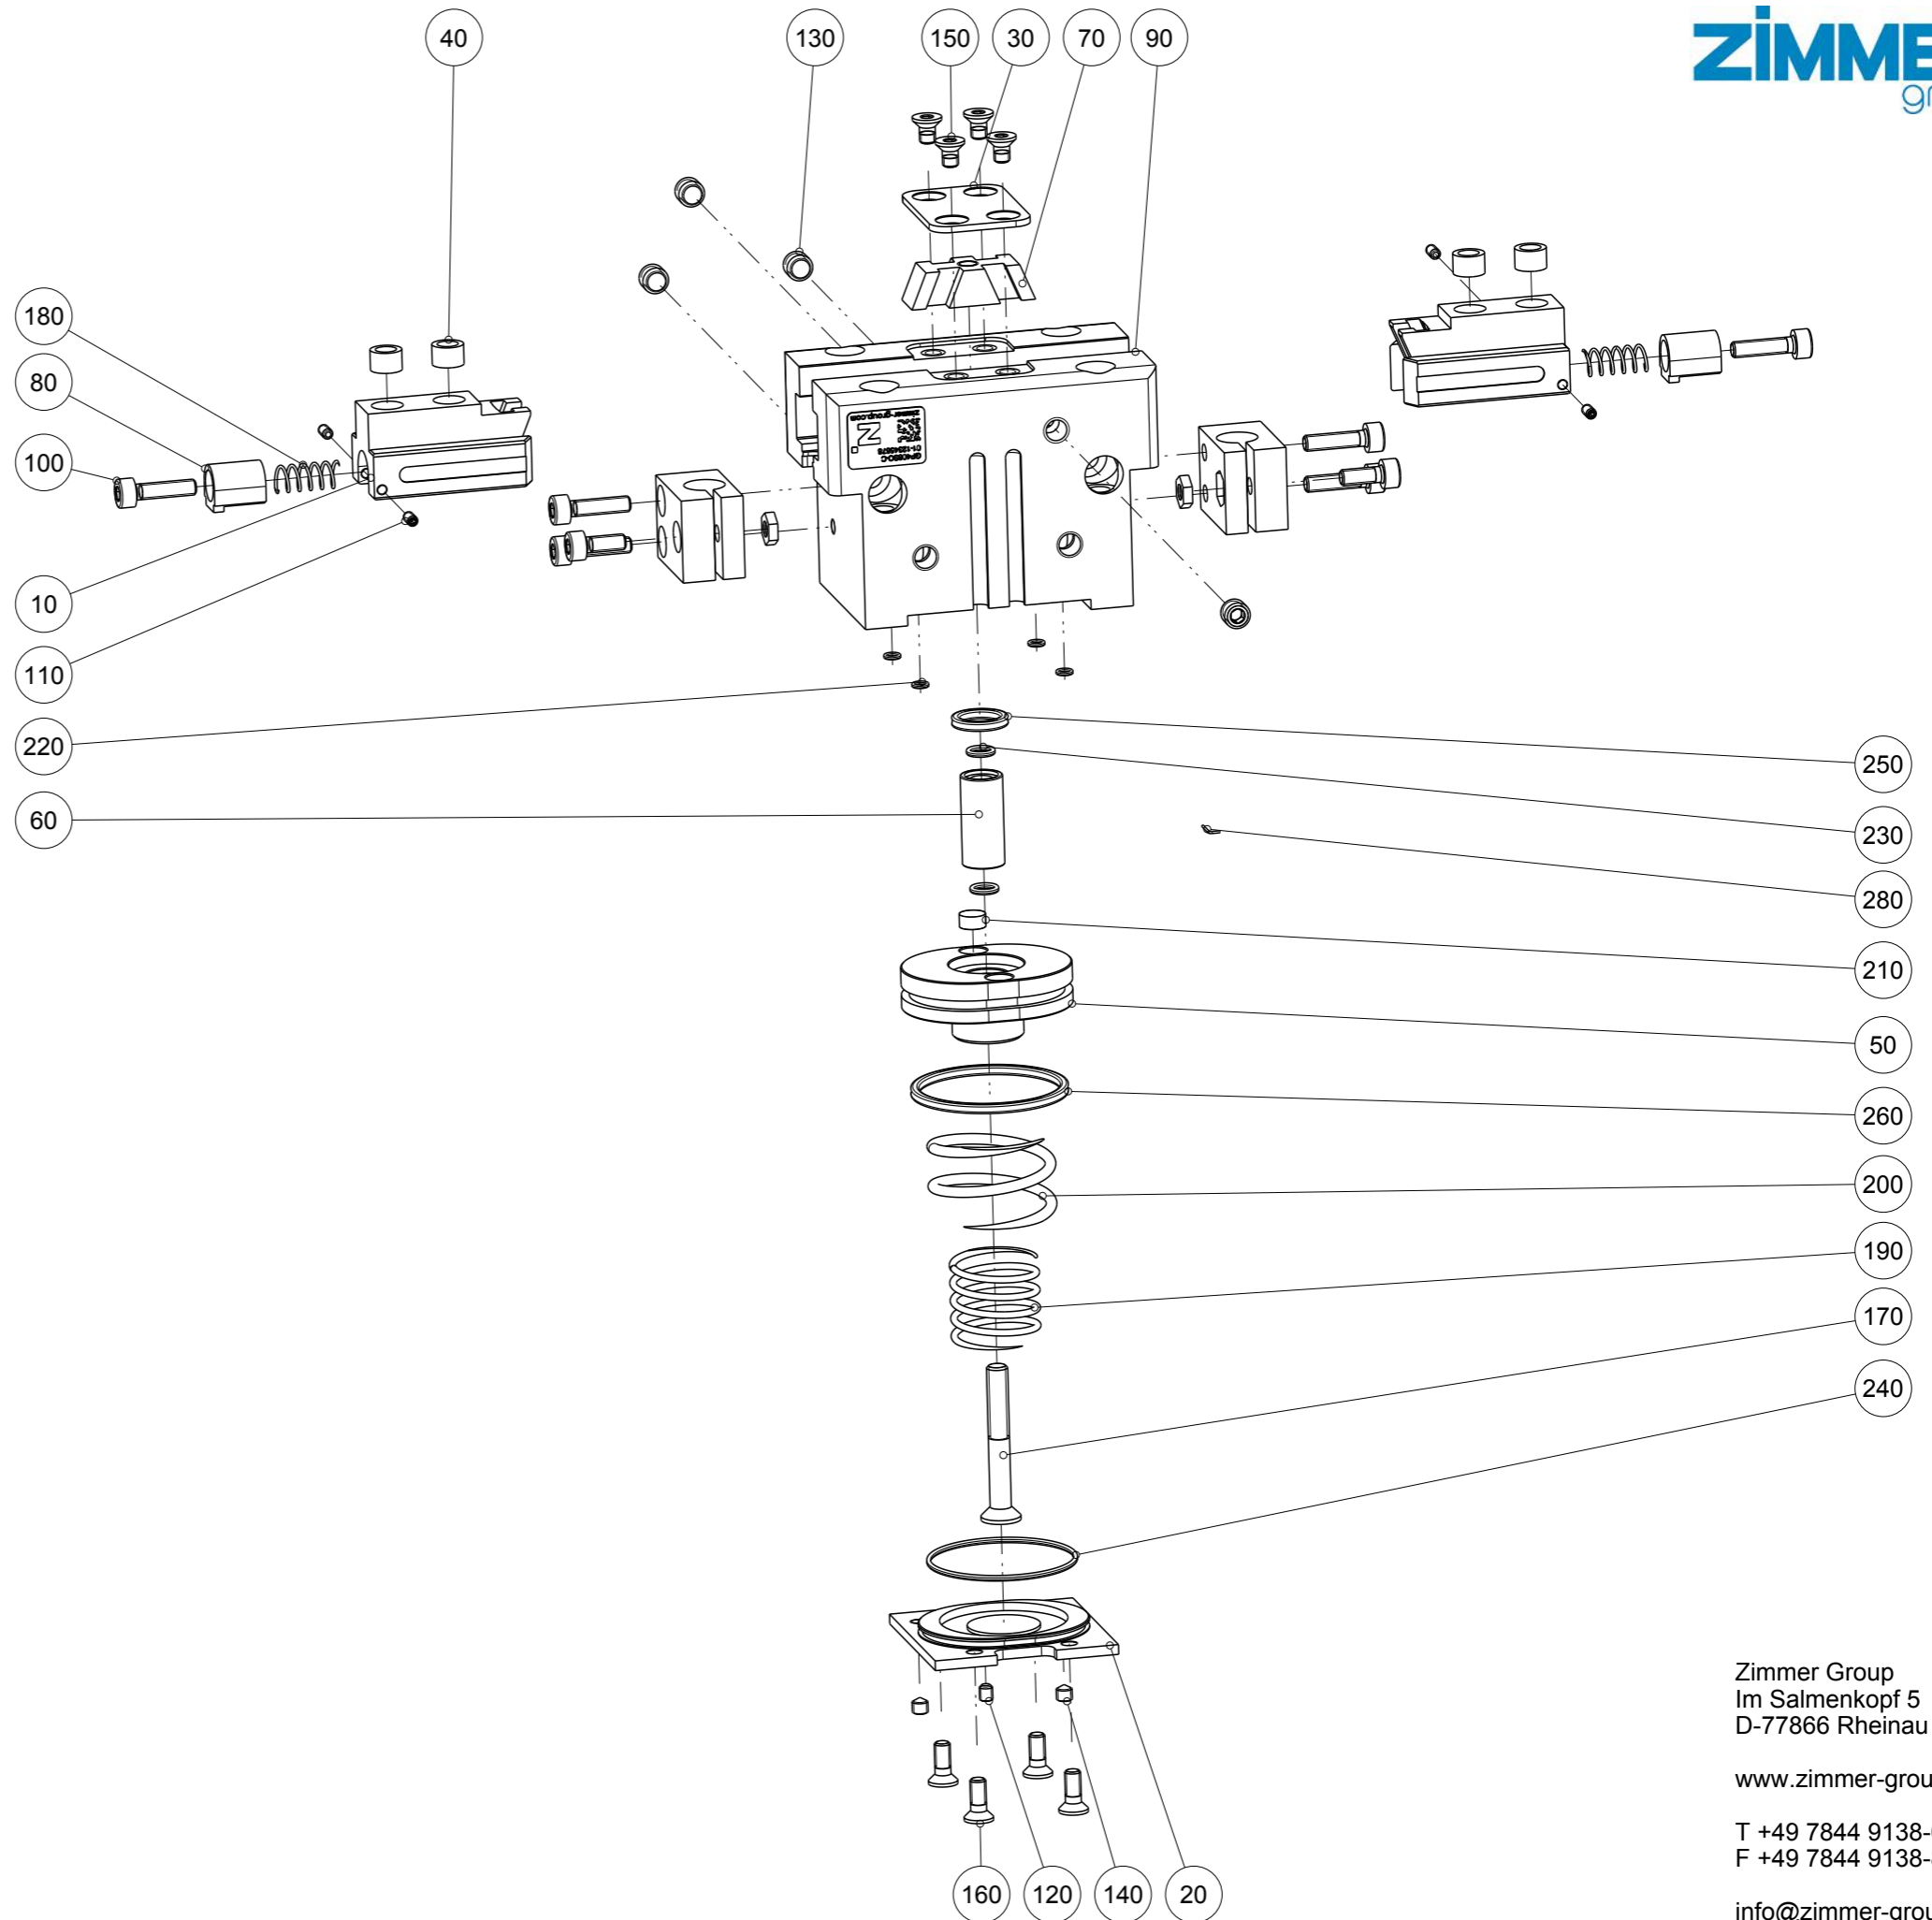

Artikel mit gleicher Buchstabenkennzeichnung müssen aus Toleranzgründen zusammen bestellt werden.

Due to tolerance reasons, articles with the same letter marking must be ordered together.

Ersatzteilstückliste Parts list		GP406SO-C	
Pos. Item	Menge Quantity	Artikel-Nr. Article-No.	i
10	2	BAC40750	
20	1	DEC18120	
30	1	DEC40600	
40	4	DST40600	
50	1	KOL26520	
60	1	KST08300	b
70	1	KUL40600	
80	2	NOC03500	
90	1	ZYL26510	
100	6	C0912030129	
110	4	C0913020049	
120	1	C09130250039	
130	4	C0913050049	
140	2	C0914030039	
150	4	C7991030051D	
160	4	C7991030081D	
170	1	C7991040301D	
180	2	CFED40600	
190	1	CFED40610	
200	1	CFED40620	
210	1	CMAG067	
220	4	COR0023080	
230	2	COR0040100	
240	1	COR0270100	b
250	1	CQU4012A	a
260	1	CQU40230	a
270	1	CTYP00118	a
280	1	D091100090	a
290	1	DDOC00233	a

a	1	DSGP406-C	

22.01.2019

Zimmer Group
Im Salmenkopf 5
D-77866 Rheinau

www.zimmer-group.de

T +49 7844 9138-0
F +49 7844 9138-80

info@zimmer-group.de