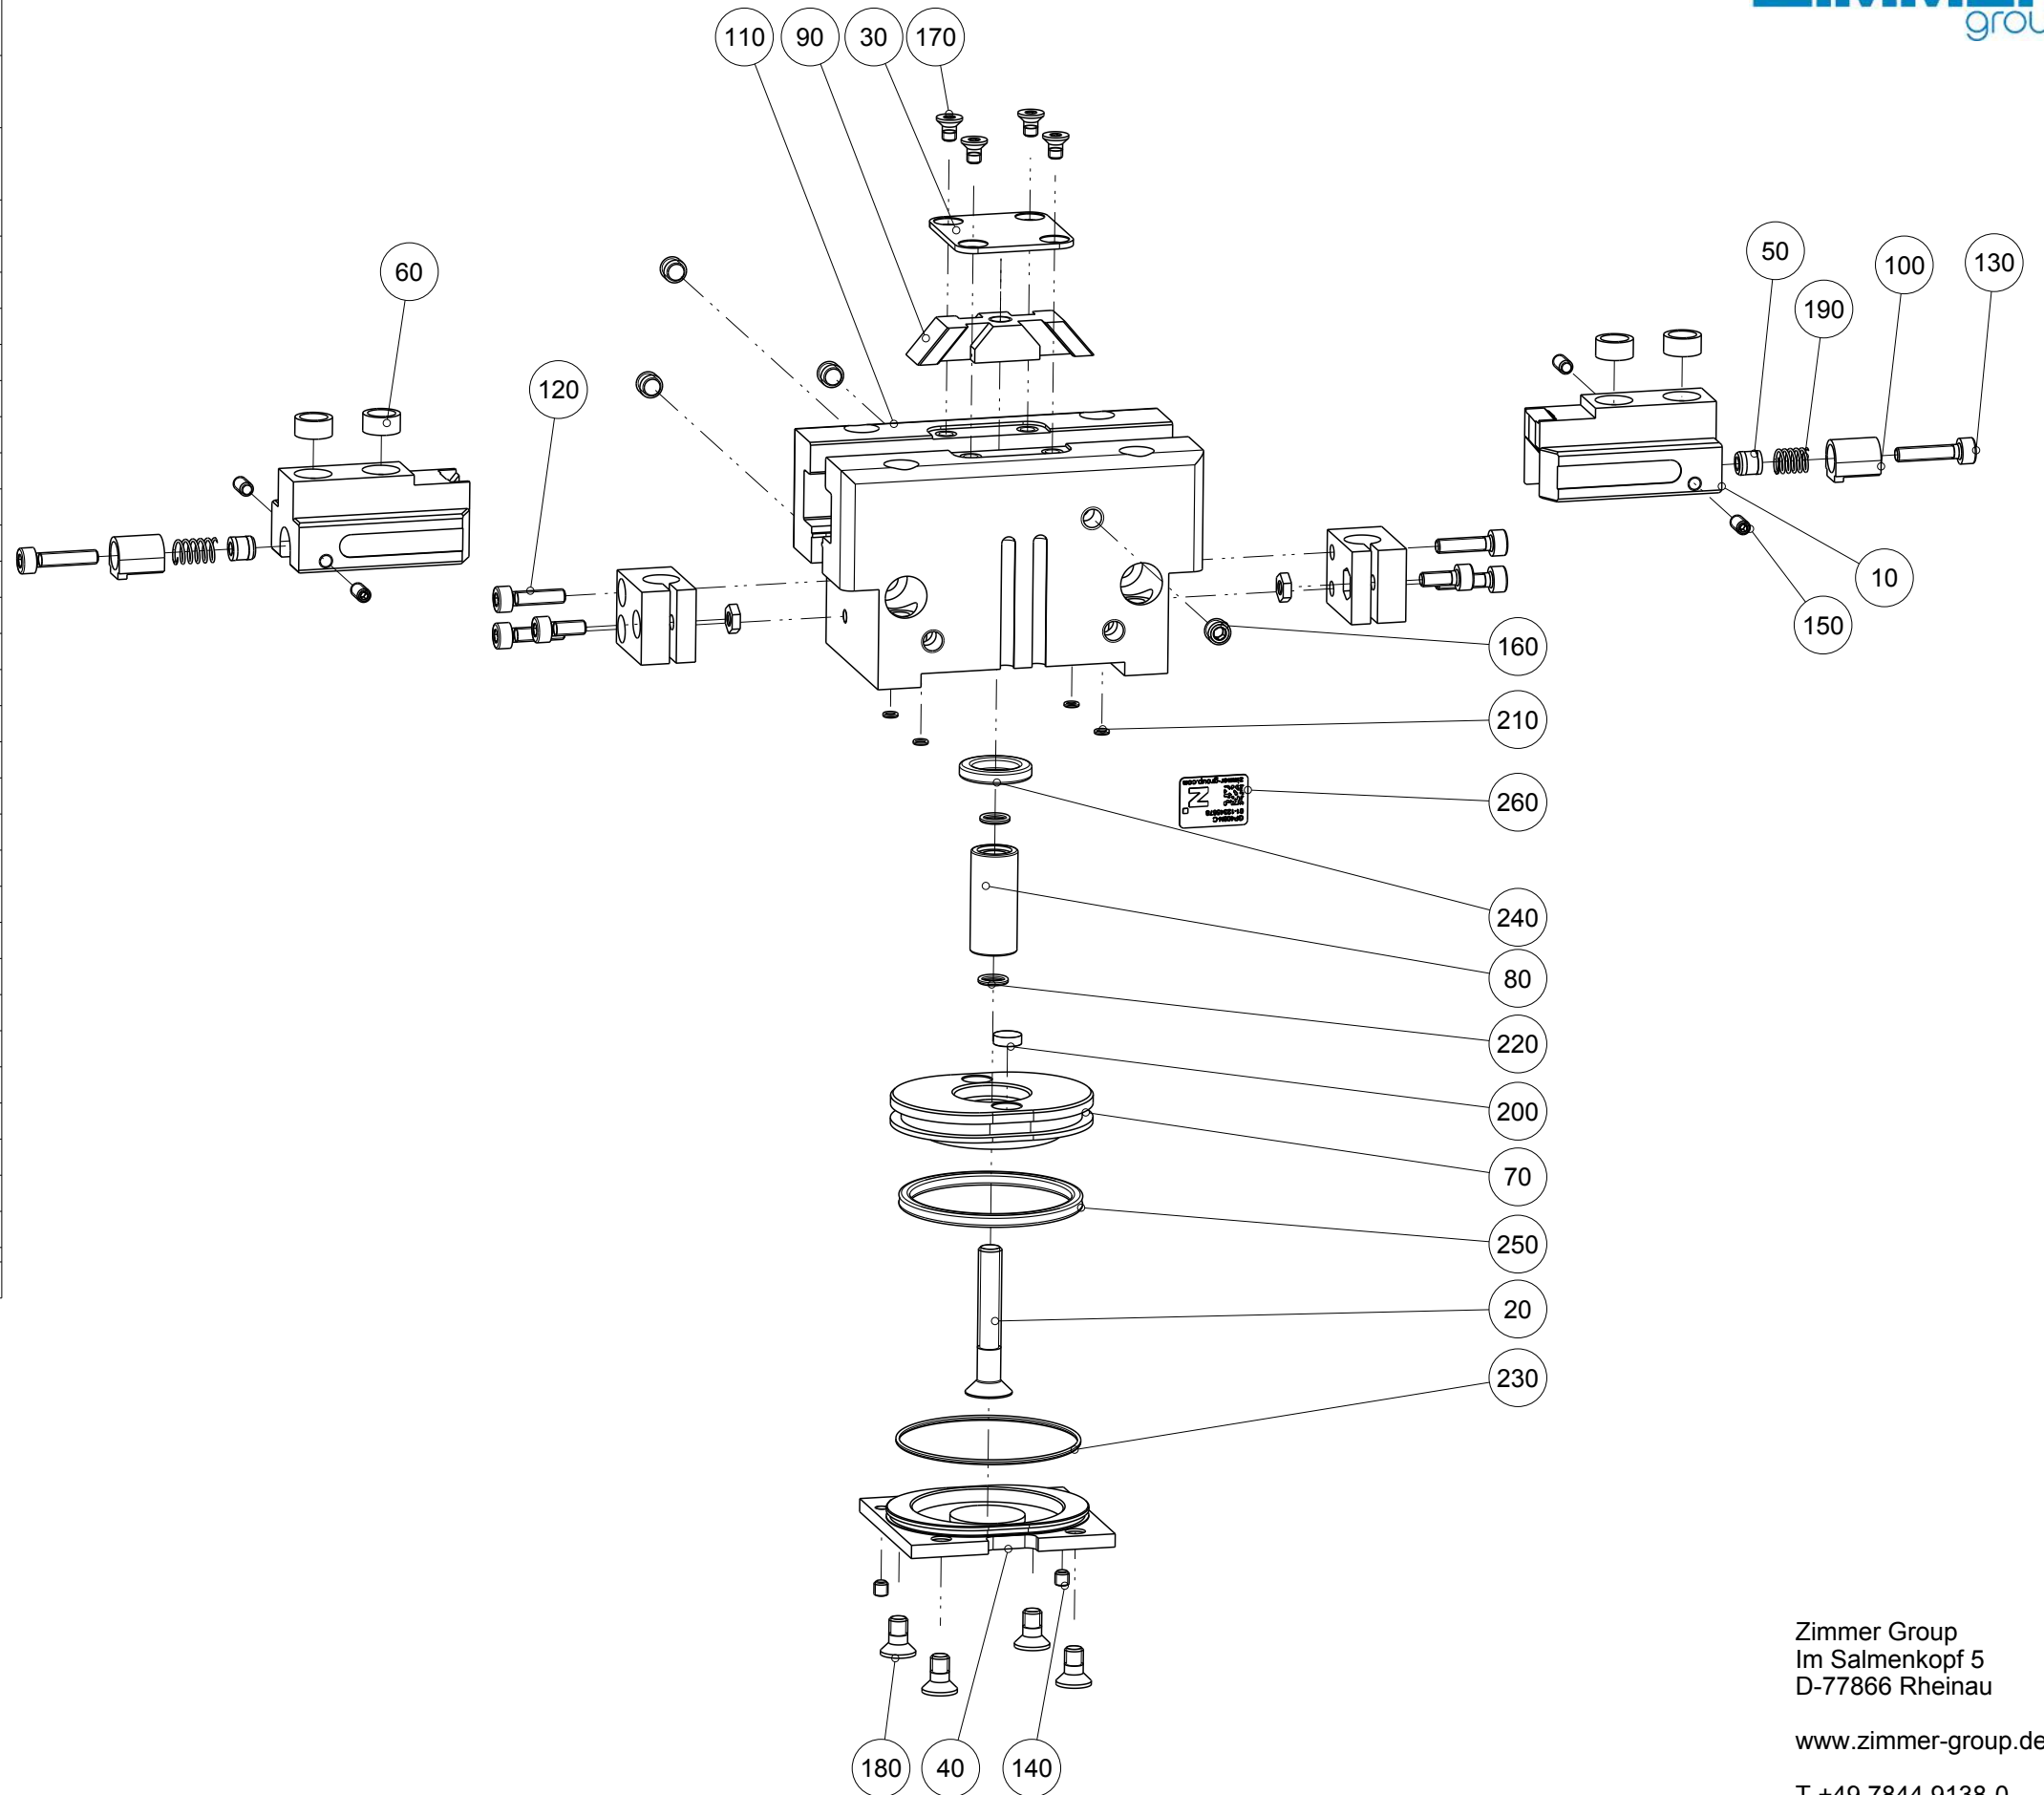

Artikel mit gleicher Buchstabenkennzeichnung müssen aus Toleranzgründen zusammen bestellt werden.

Due to tolerance reasons, articles with the same letter marking must be ordered together.

Ersatzteilstückliste Parts list		GP408N-C	
Pos. Item	Menge Quantity	Artikel-Nr. Article-No.	
10	2	BAC40860	c
20	1	CNAB40810	
30	1	DEC40800	
40	1	DEC40860	
50	2	DMS41200	c
60	4	DST40800	
70	1	KOL34500	b
80	1	KST10370	
90	1	KUL40810	
100	2	NOC03500	
110	1	ZYL34500	
120	4	C0912030129	
130	2	C0912030149	
140	2	C0913030039	
150	4	C0913030069	
160	4	C0913050049	
170	4	C7991030051D	
180	4	C7991040089	
190	2	CFED40600	
200	1	CMAG068	b
210	4	COR0023080	a
220	2	COR0050100	a
230	1	COR0380100	a
240	1	CQU4111A	a
250	1	CQU41260	a
260	1	CTYP00118	
270	1	DDOC00233	
a	1	DSGP408-C	

24.01.2019

Zimmer Group
Im Salmenkopf 5
D-77866 Rheinau

www.zimmer-group.de

T +49 7844 9138-0
F +49 7844 9138-80

info@zimmer-group.de