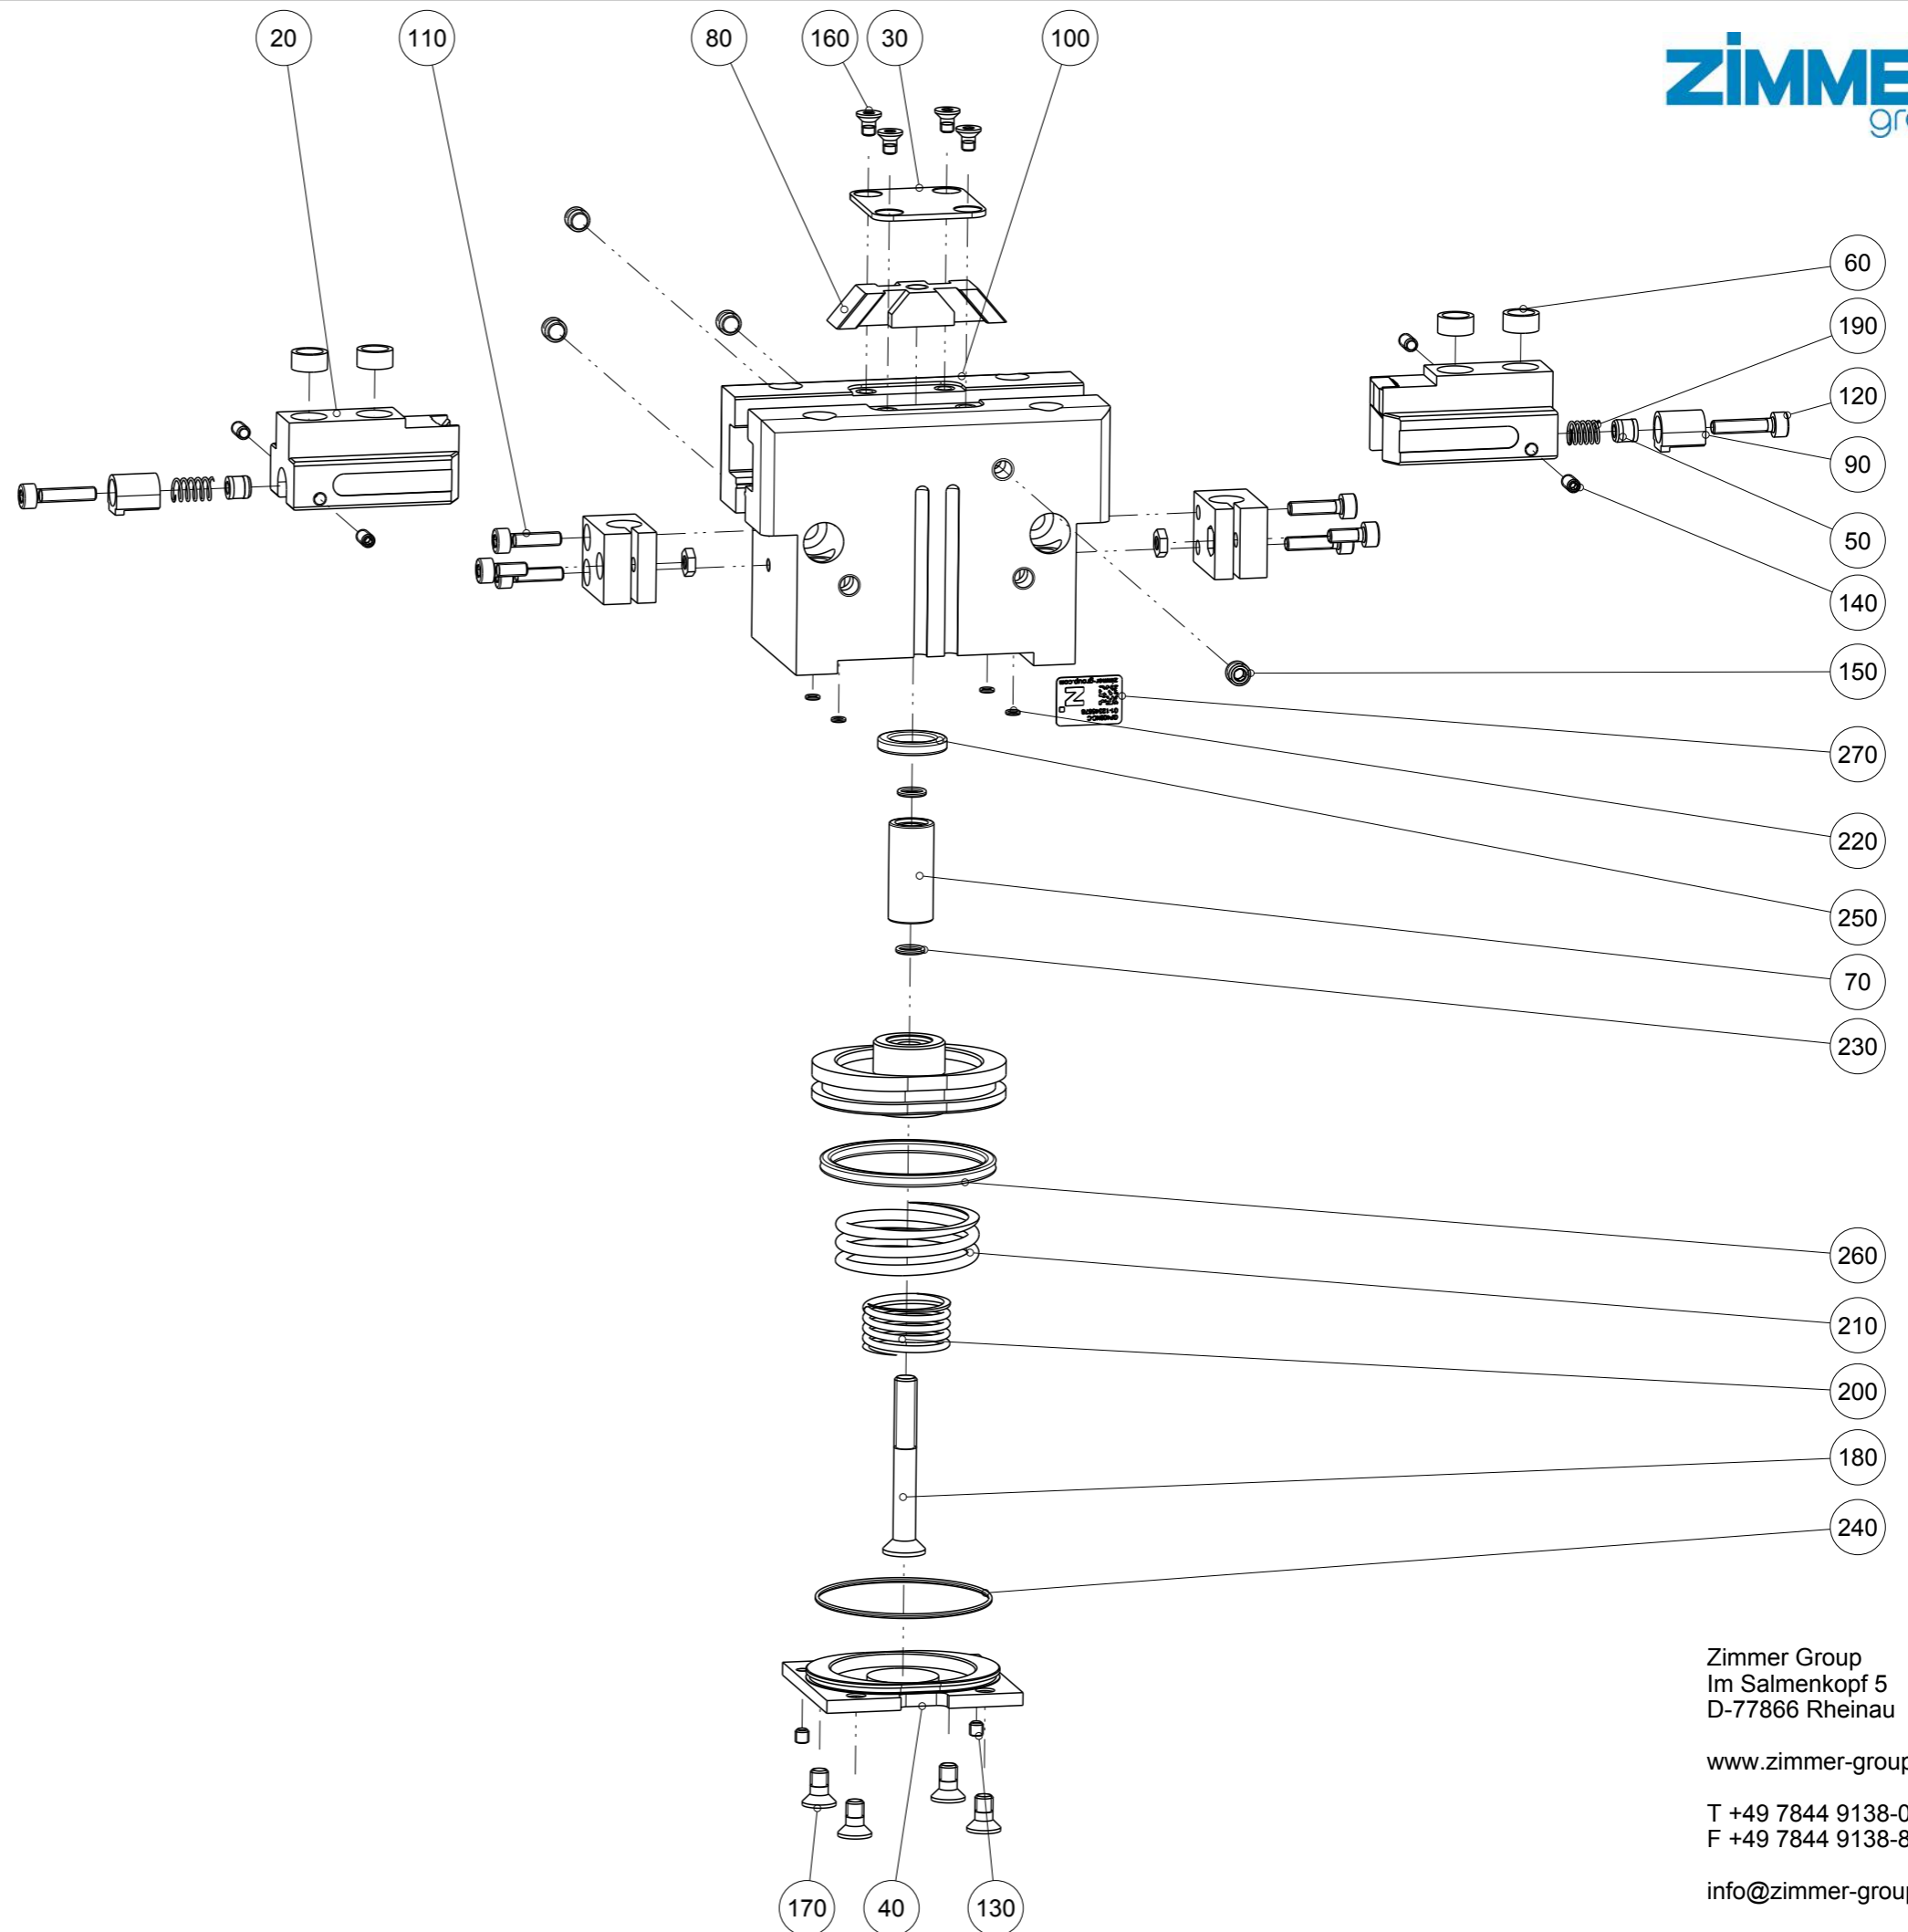

Artikel mit gleicher Buchstabenkennzeichnung müssen aus Toleranzgründen zusammen bestellt werden.

Due to tolerance reasons, articles with the same letter marking must be ordered together.

Ersatzteilstückliste
Parts list

GP408NC-C

Pos. Item	Menge Quantity	Artikel-Nr. Article-No.	i
10	1	ZKOL104294	c
20	2	BAC40860	
30	1	DEC40800	
40	1	DEC40860	c
50	2	DMS41200	
60	4	DST40800	b
70	1	KST10370	
80	1	KUL40810	
90	2	NOC03500	
100	1	ZYL34510	
110	4	C0912030129	
120	2	C0912030149	
130	2	C0913030039	
140	4	C0913030069	
150	4	C0913050049	
160	4	C7991030051D	
170	4	C7991040089	
180	1	C7991050401D	
190	2	CFED40600	
200	1	CFED40810	
210	1	CFED40820	
220	4	COR0023080	b
230	2	COR0050100	a
240	1	COR0380100	a
250	1	CQU4111A	a
260	1	CQU41260	a
270	1	CTYP00118	a
280	1	DDOC00233	

a 1 DSGP408-C

24.01.2019

Zimmer Group
Im Salmenkopf 5
D-77866 Rheinau

www.zimmer-group.de

T +49 7844 9138-0
F +49 7844 9138-80

info@zimmer-group.de