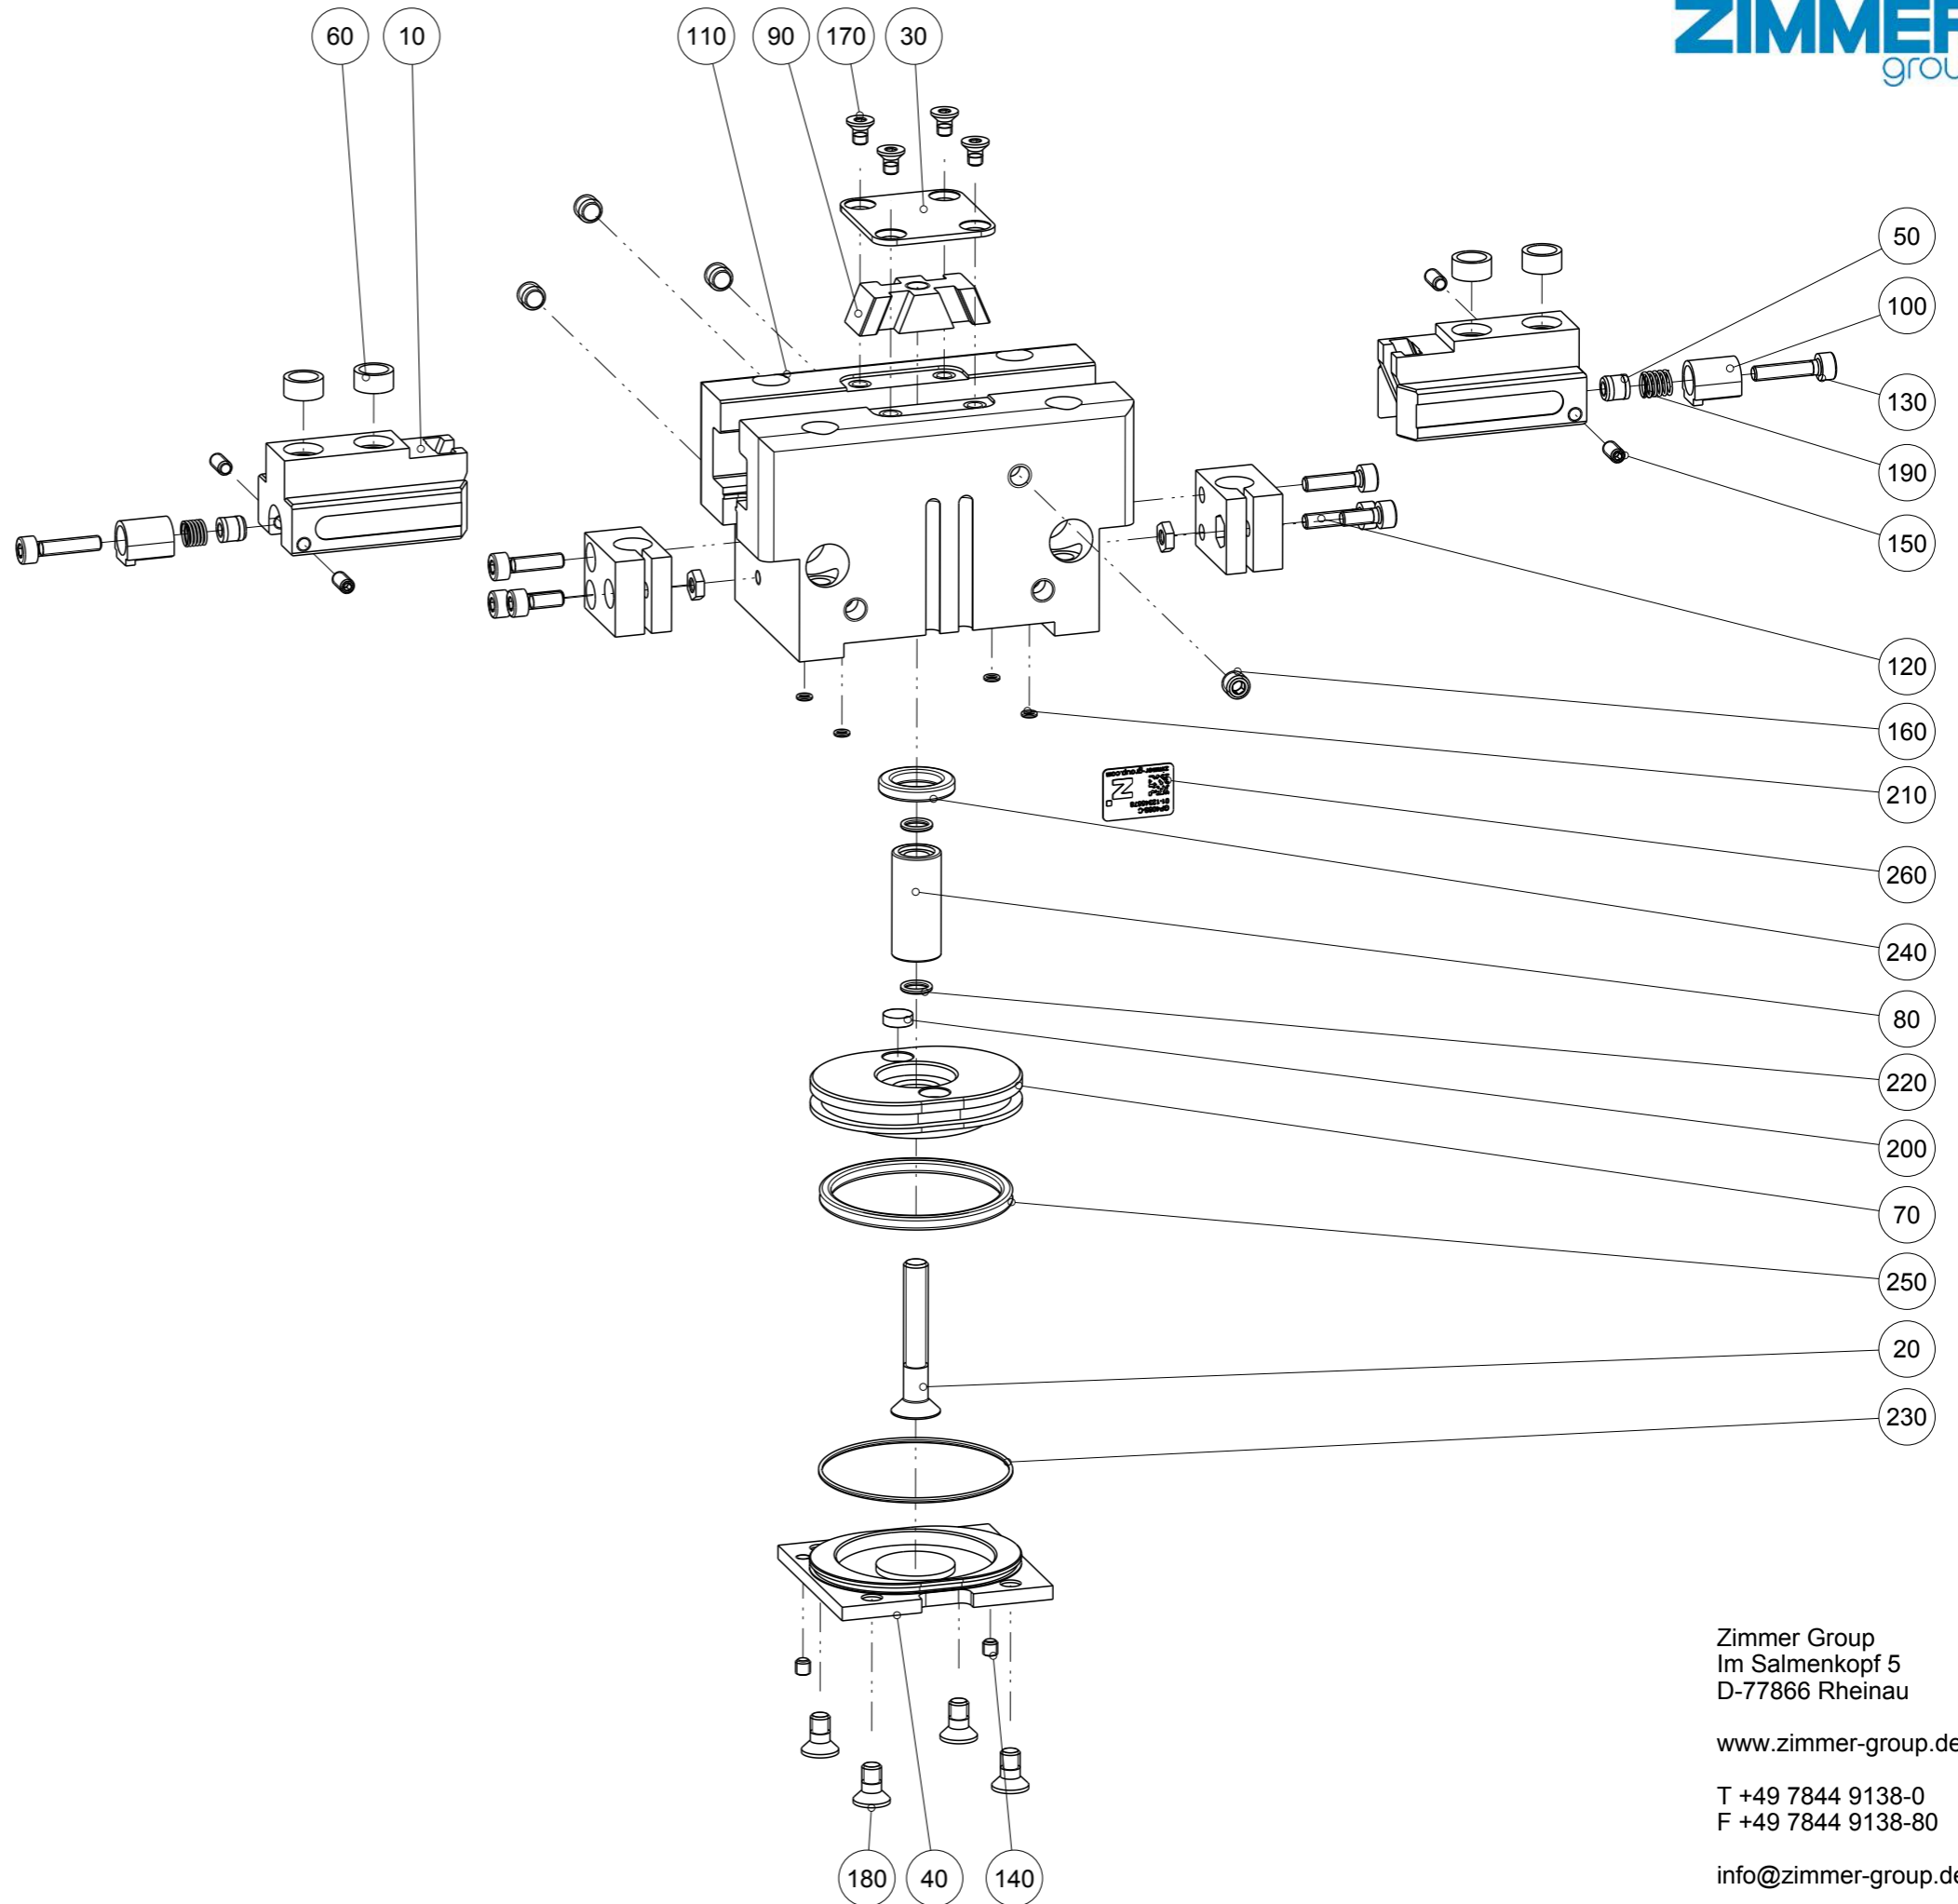

Artikel mit gleicher Buchstabenkennzeichnung müssen aus Toleranzgründen zusammen bestellt werden.

Due to tolerance reasons, articles with the same letter marking must be ordered together.

Ersatzteilstückliste Parts list		GP408S-C	
Pos. Item	Menge Quantity	Artikel-Nr. Article-No.	i
10	2	BAC40890	c
20	1	CNAB40810	
30	1	DEC40800	
40	1	DEC40860	
50	2	DMS41200	c
60	4	DST40800	
70	1	KOL34500	b
80	1	KST10370	
90	1	KUL40800	
100	2	NOC03500	
110	1	ZYL34500	
120	4	C0912030129	
130	2	C0912030149	
140	2	C0913030039	
150	4	C0913030069	
160	4	C0913050049	
170	4	C7991030051D	
180	4	C7991040089	
190	2	CFED40600	
200	1	CMAG068	b
210	4	COR0023080	a
220	2	COR0050100	a
230	1	COR0380100	a
240	1	CQU4111A	a
250	1	CQU41260	a
260	1	CTYP00118	
270	1	DDOC00233	
a	1	DSGP408-C	

24.01.2019

Zimmer Group
Im Salmenkopf 5
D-77866 Rheinau

www.zimmer-group.de

T +49 7844 9138-0
F +49 7844 9138-80

info@zimmer-group.de