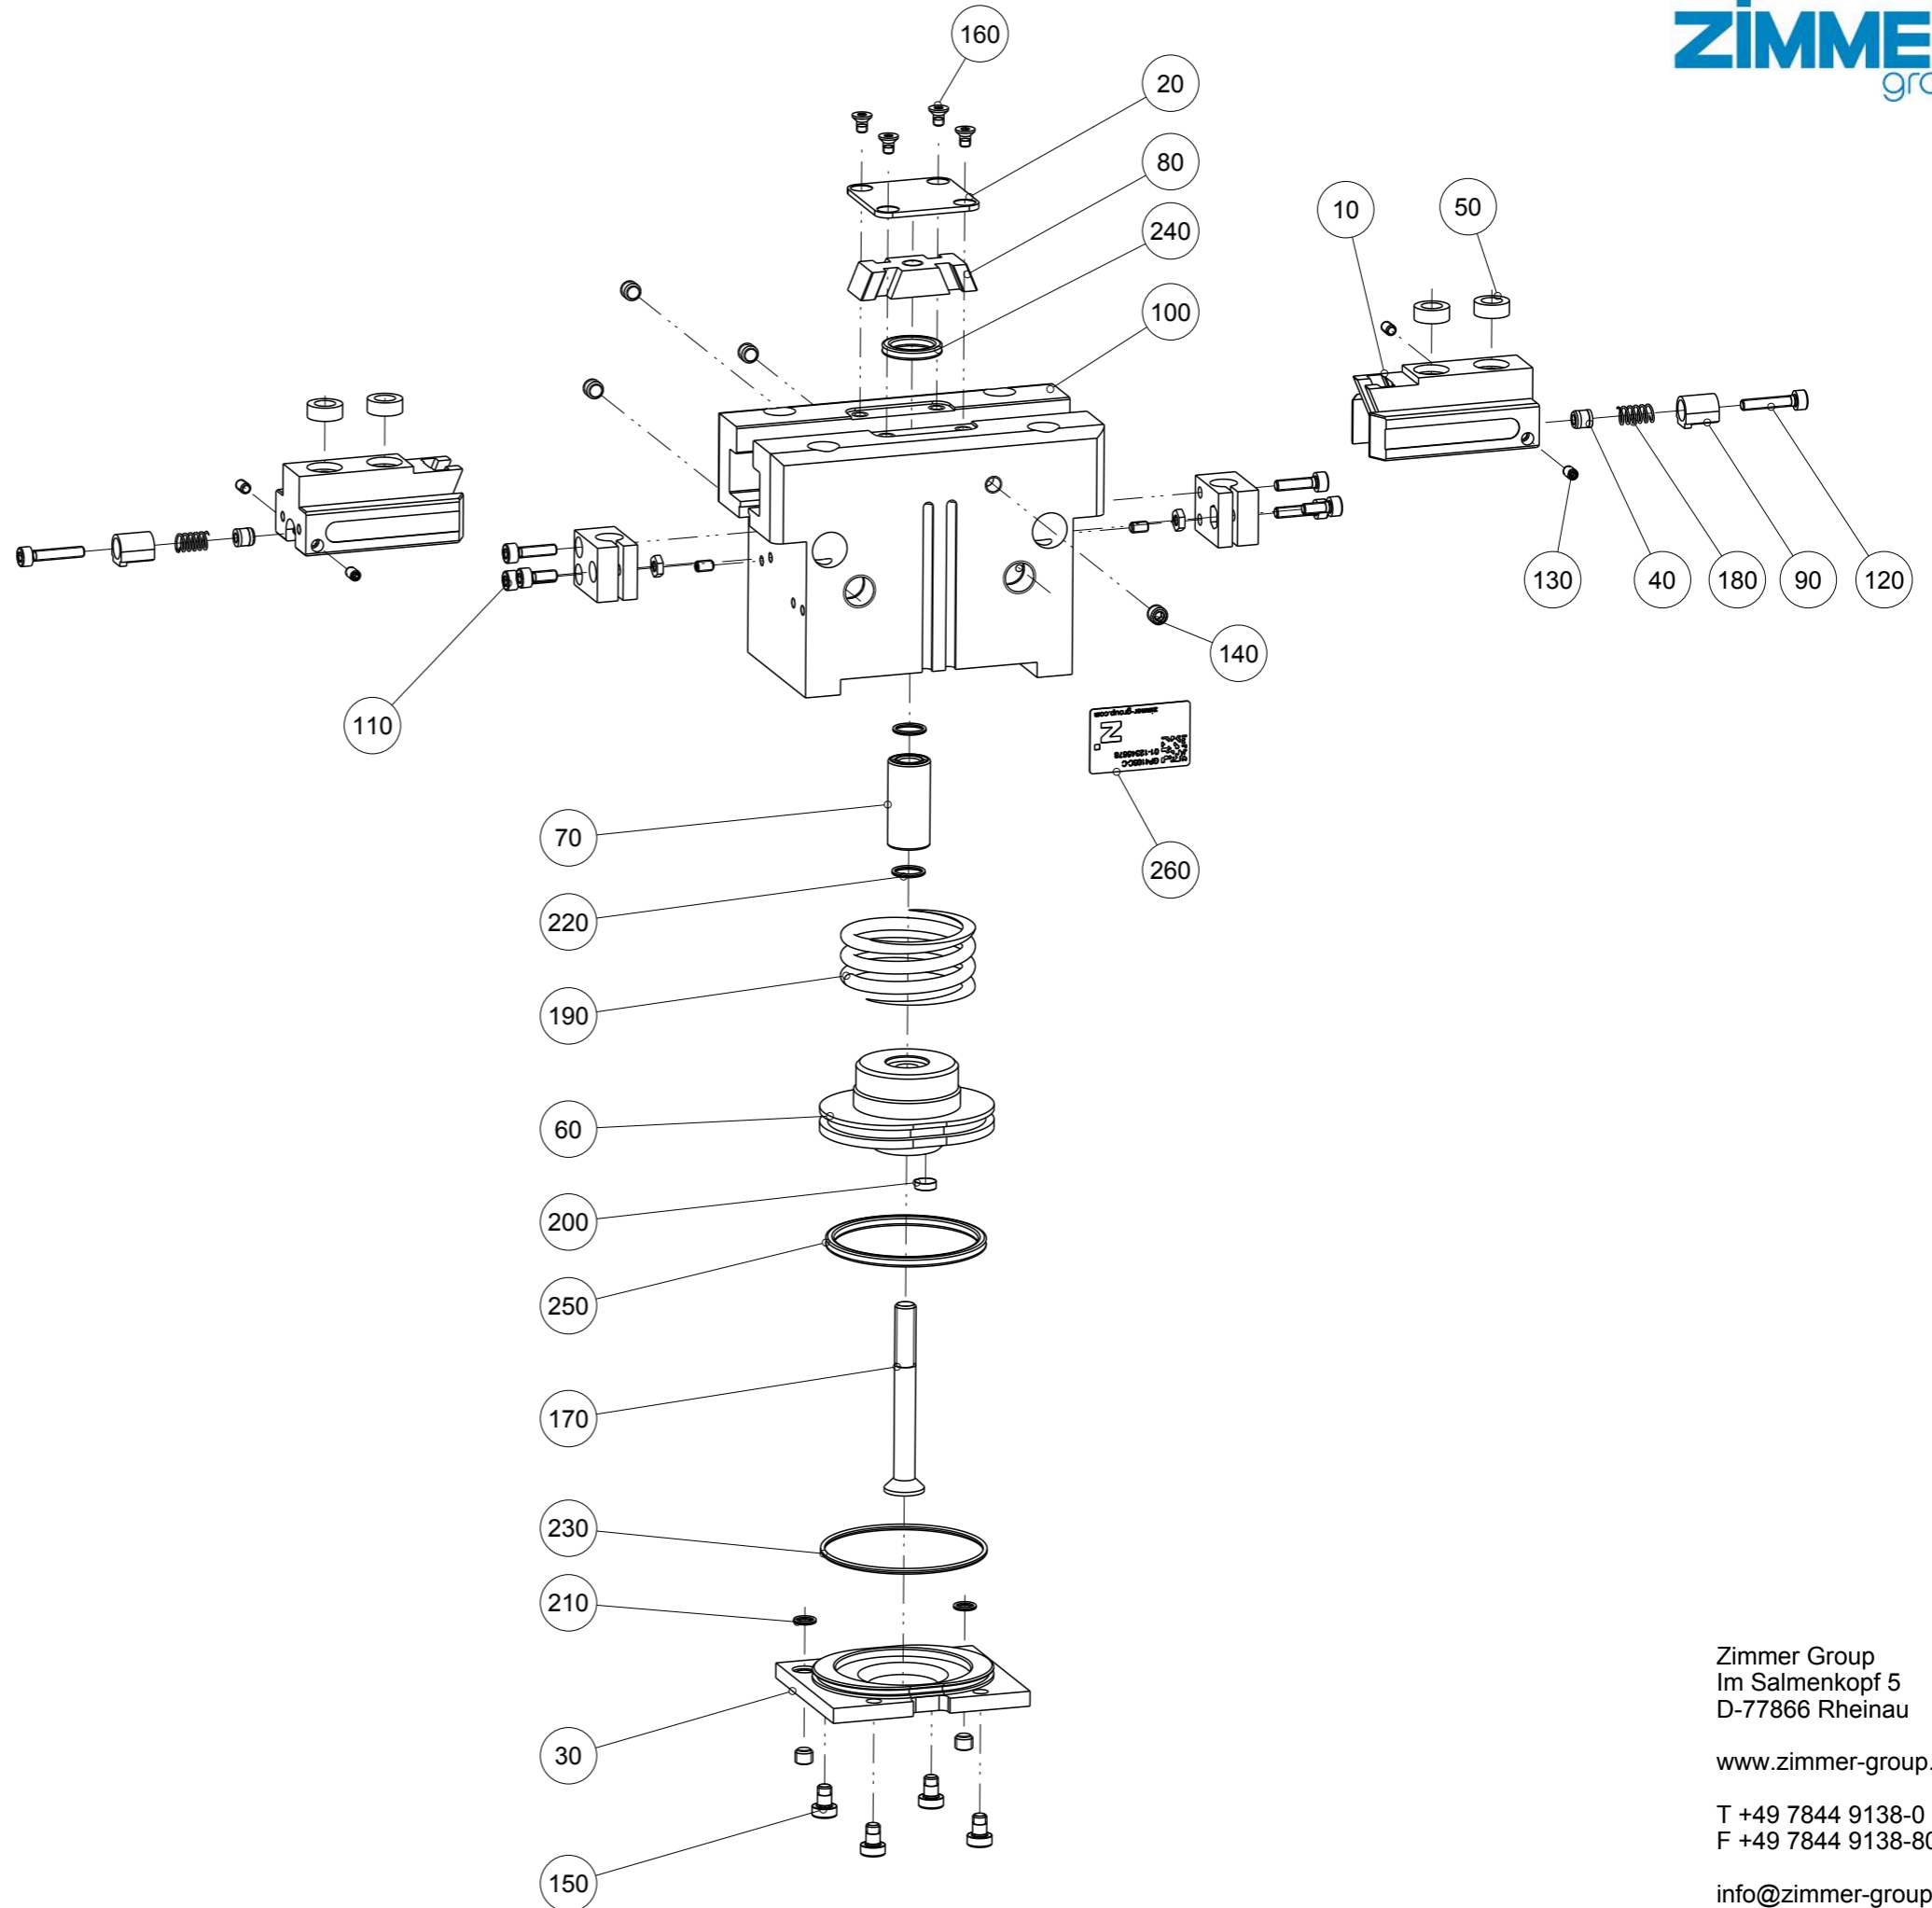

Artikel mit gleicher Buchstabenkennzeichnung müssen aus Toleranzgründen zusammen bestellt werden.

Due to tolerance reasons, articles with the same letter marking must be ordered together.

Ersatzteilstückliste Parts list		GP410SC-C	
Pos. Item	Menge Quantity	Artikel-Nr. Article-No.	i
10	2	BAC40960	c
20	1	DEC41000	
30	1	DEC41050	
40	2	DMS41200	c
50	4	DST41000	
60	1	KOL40480	b
70	1	KST12940	
80	1	KUL41000	
90	2	NOC03500	
100	1	ZYL40820	
110	4	C0912030129	
120	2	C0912030169	
130	6	C0913030059	
140	6	C0913050049	
150	4	C7984040069	
160	4	C7991030051D	
170	1	C7991060551D	
180	2	CFED40600	
190	1	CFED41000	
200	1	CMAG068	b
210	2	COR0050100	a
220	2	COR0080100	a
230	1	COR0450150	a
240	1	CQU41120	a
250	1	CQU41300	a
260	1	CTYP00116	
270	1	DDOC00233	
a	1	DSGP410-C	

22.05.2017

Zimmer Group
Im Salmenkopf 5
D-77866 Rheinau
www.zimmer-group.de
T +49 7844 9138-0
F +49 7844 9138-80
info@zimmer-group.de