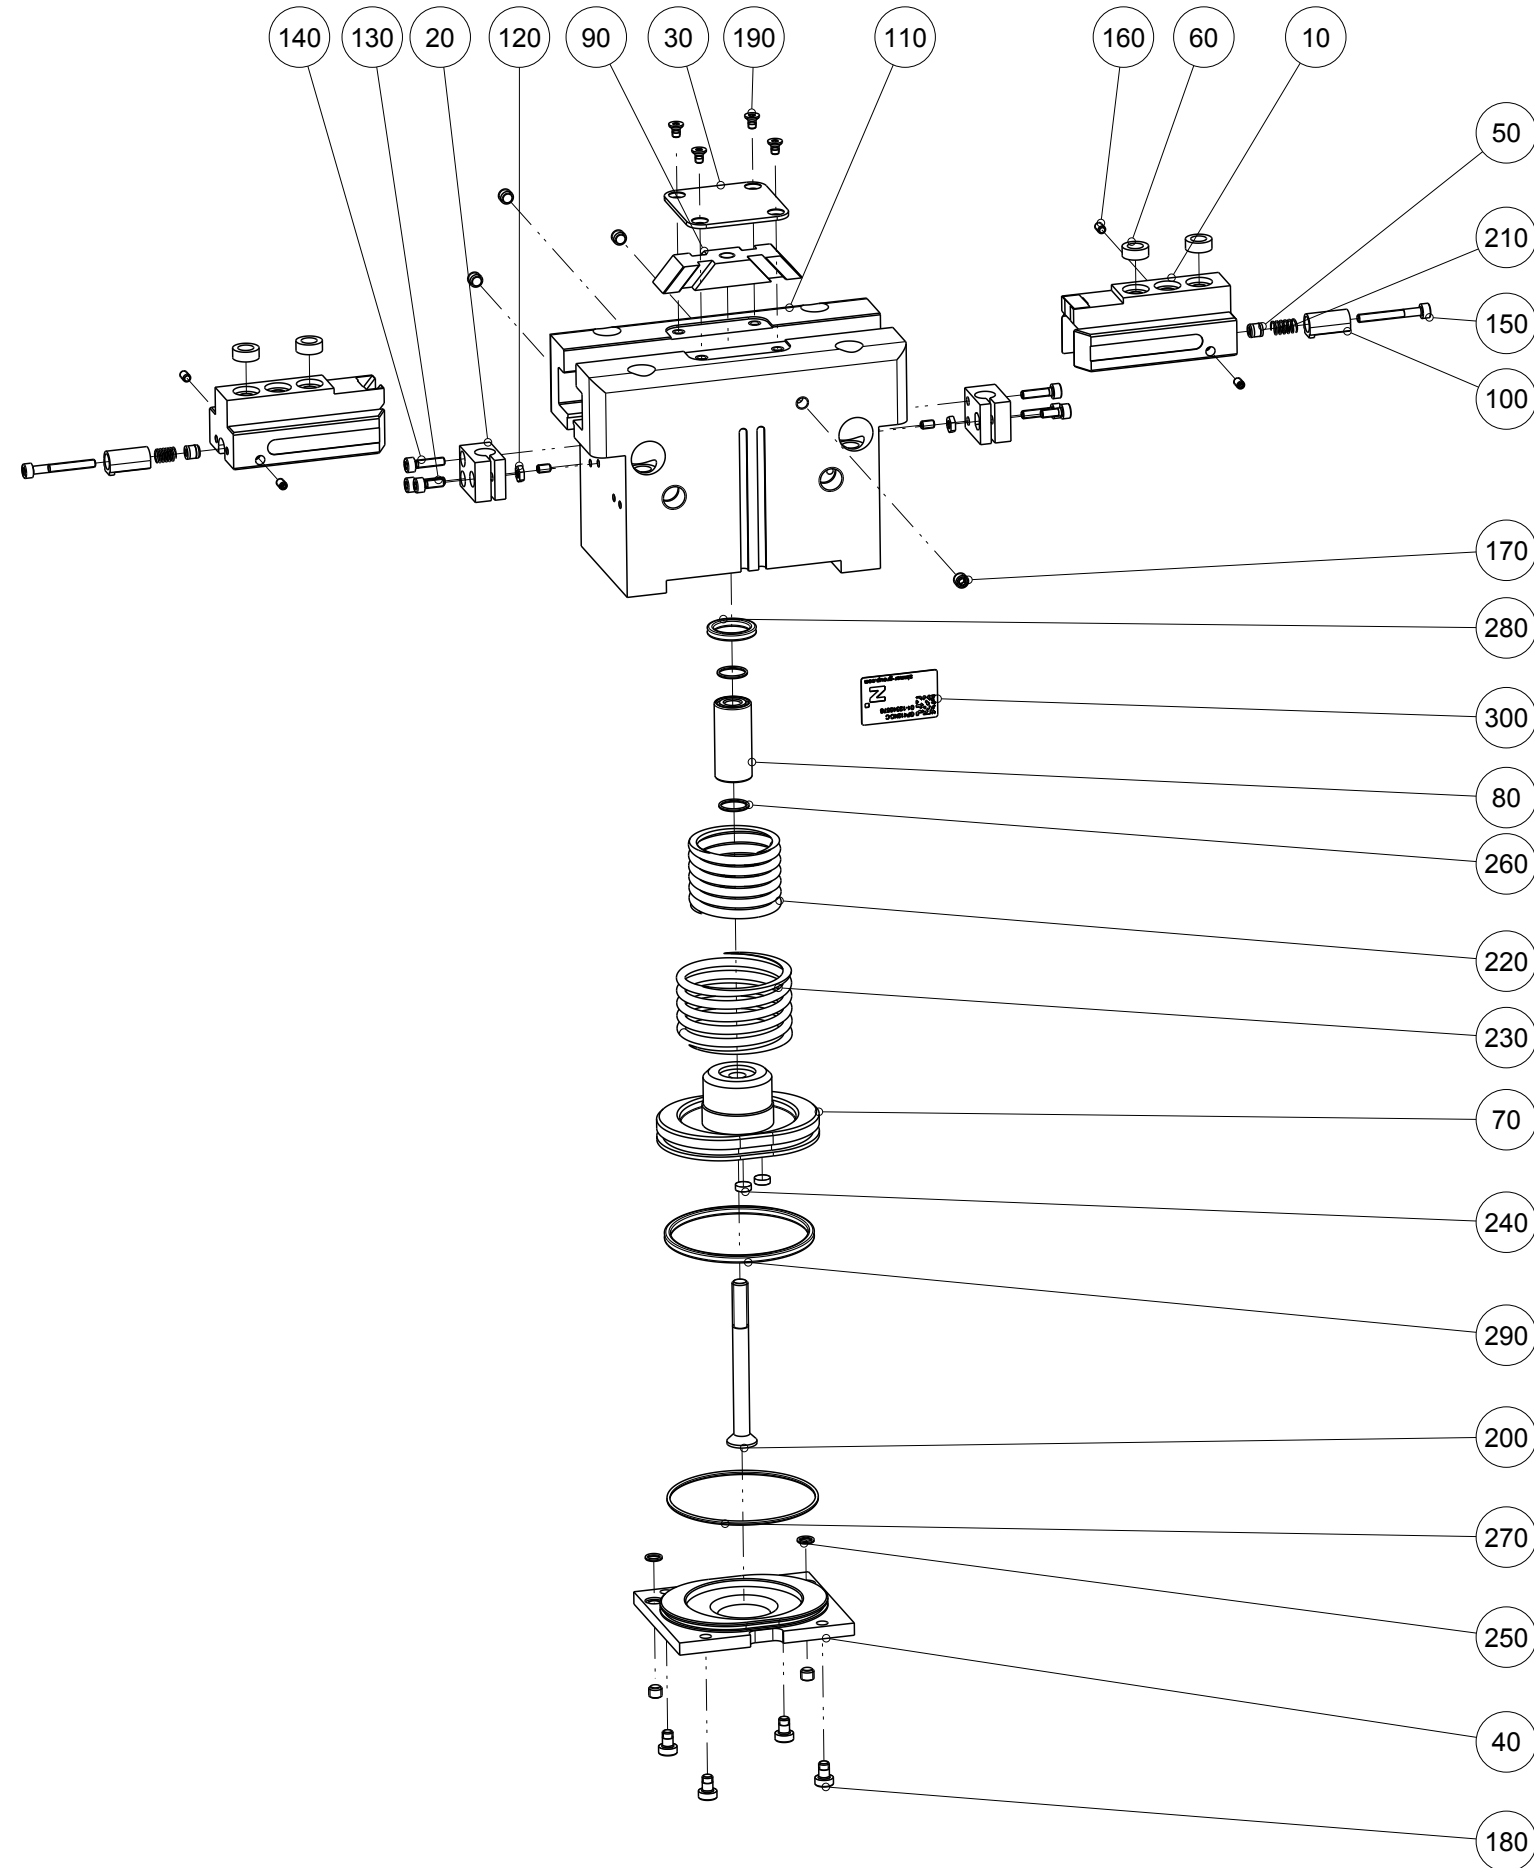

Artikel mit gleicher Buchstabenkennzeichnung müssen aus Toleranzgründen zusammen bestellt werden.

Due to tolerance reasons, articles with the same letter marking must be ordered together.

Ersatzteilstückliste Parts list		GP412NC-C	
Pos. Item	Menge Quantity	Artikel-Nr. Article-No.	
10	2	BAC41410	c
20	2	CAUF00806	
30	1	DEC41200	
40	1	DEC41240	
50	2	DMS41200	c
60	4	DST41000	
70	1	KOL49010	b
80	1	KST14150	
90	1	KUL41210	
100	2	NOC03510	
110	1	ZYL49010	
120	2	C043903002	
130	2	C0912030089	
140	4	C0912030129	
150	2	C0912030259	
160	6	C0913030059	
170	6	C0913050049	
180	4	C7984040069	
190	4	C7991030051D	
200	1	C7991060651D	
210	2	CFED40600	
220	1	CFED41200	
230	1	CFED41210	
240	2	CMAG068	b
250	2	COR0050100	a
260	2	COR0100100	a
270	1	COR0550150	a
280	1	CQU41130	a
290	1	CQU41370	a
300	1	CTYP00116	
310	1	DDOC00233	
a	1	DSGP412-C	
Erstellungsdatum Creation date	07.09.11	Aenderungsdatum Modification date	11.03.19