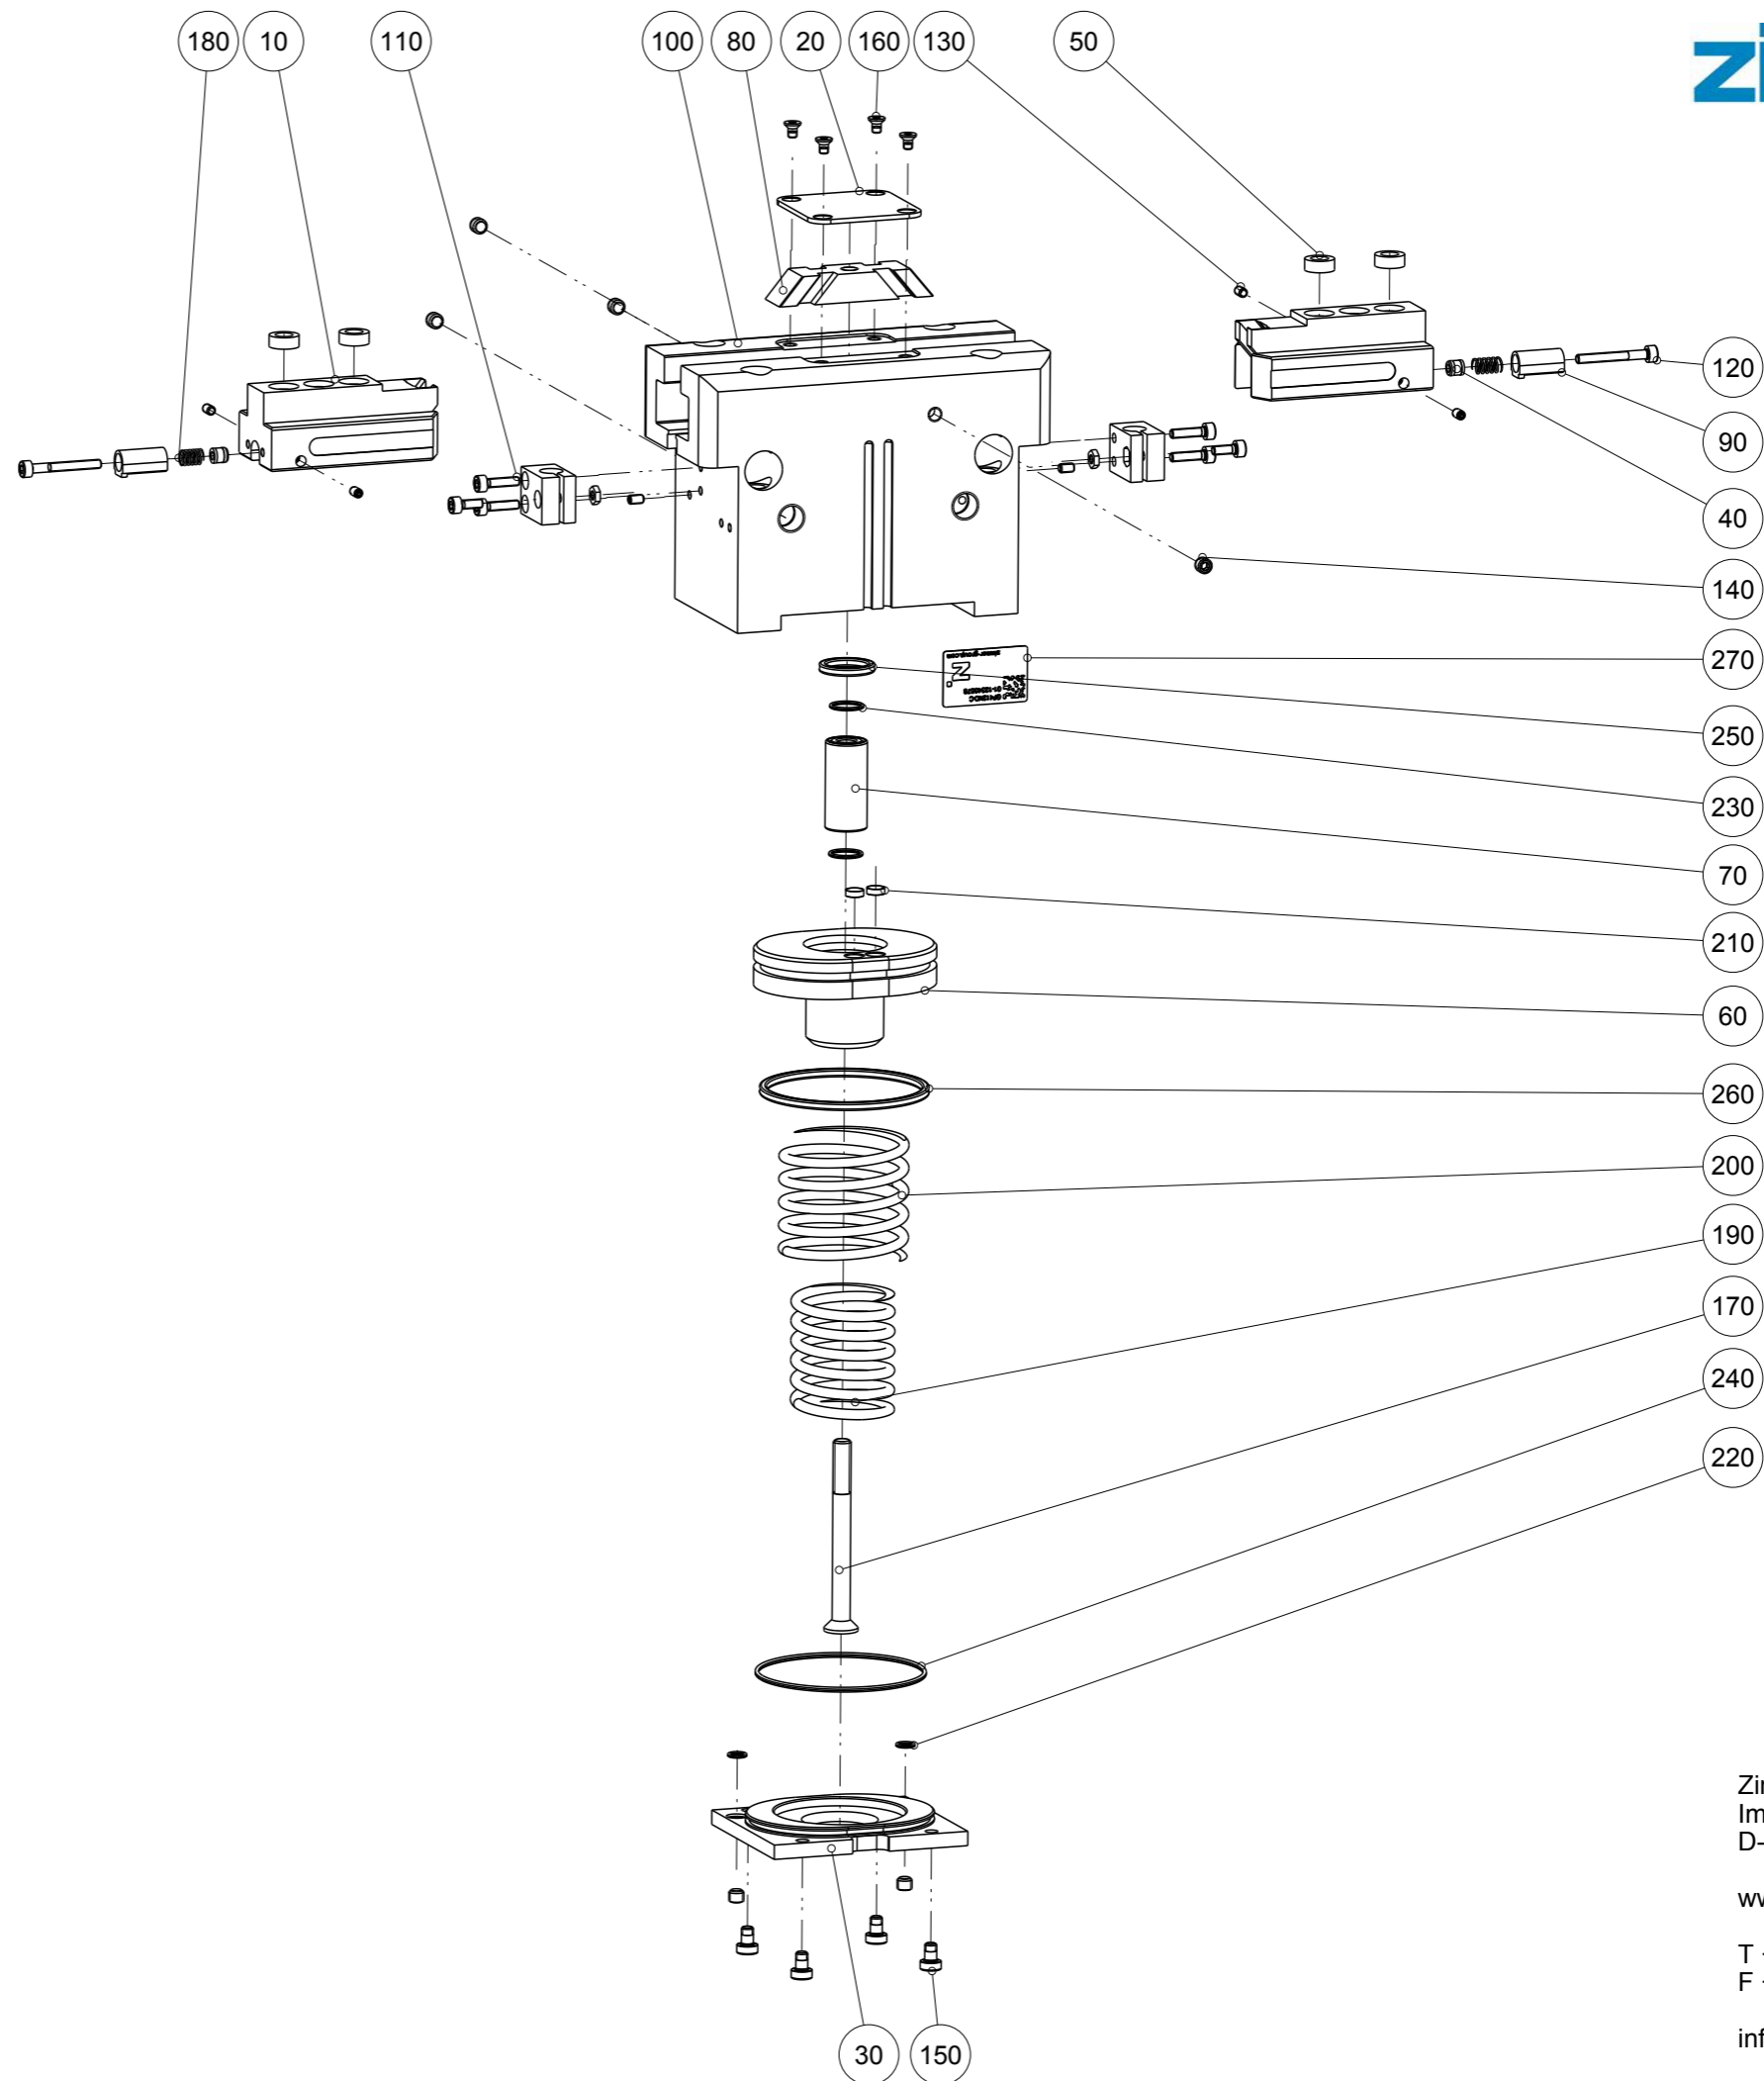

Artikel mit gleicher Buchstabenkennzeichnung müssen aus Toleranzgründen zusammen bestellt werden.

Due to tolerance reasons, articles with the same letter marking must be ordered together.

Ersatzteilstückliste
Parts list

GP412NO-C

Pos. Item	Menge Quantity	Artikel-Nr. Article-No.	i
10	2	BAC41410	c
20	1	DEC41200	
30	1	DEC41240	
40	2	DMS41200	c
50	4	DST41000	
60	1	KOL49020	b
70	1	KST14150	
80	1	KUL41210	
90	2	NOC03510	
100	1	ZYL49010	
110	4	C0912030129	
120	2	C0912030259	
130	6	C0913030059	
140	6	C0913050049	
150	4	C7984040069	
160	4	C7991030051D	
170	1	C7991060651D	
180	2	CFED40600	
190	1	CFED41200	
200	1	CFED41210	
210	2	CMAG068	b
220	2	COR0050100	a
230	2	COR0100100	a
240	1	COR0550150	a
250	1	CQU41130	a
260	1	CQU41370	a
270	1	CTYP00116	
280	1	DDOC00233	

a	1	DSGP412-C	

12.03.2019

Zimmer Group
Im Salmenkopf 5
D-77866 Rheinau

www.zimmer-group.de

T +49 7844 9138-0
F +49 7844 9138-80

info@zimmer-group.de