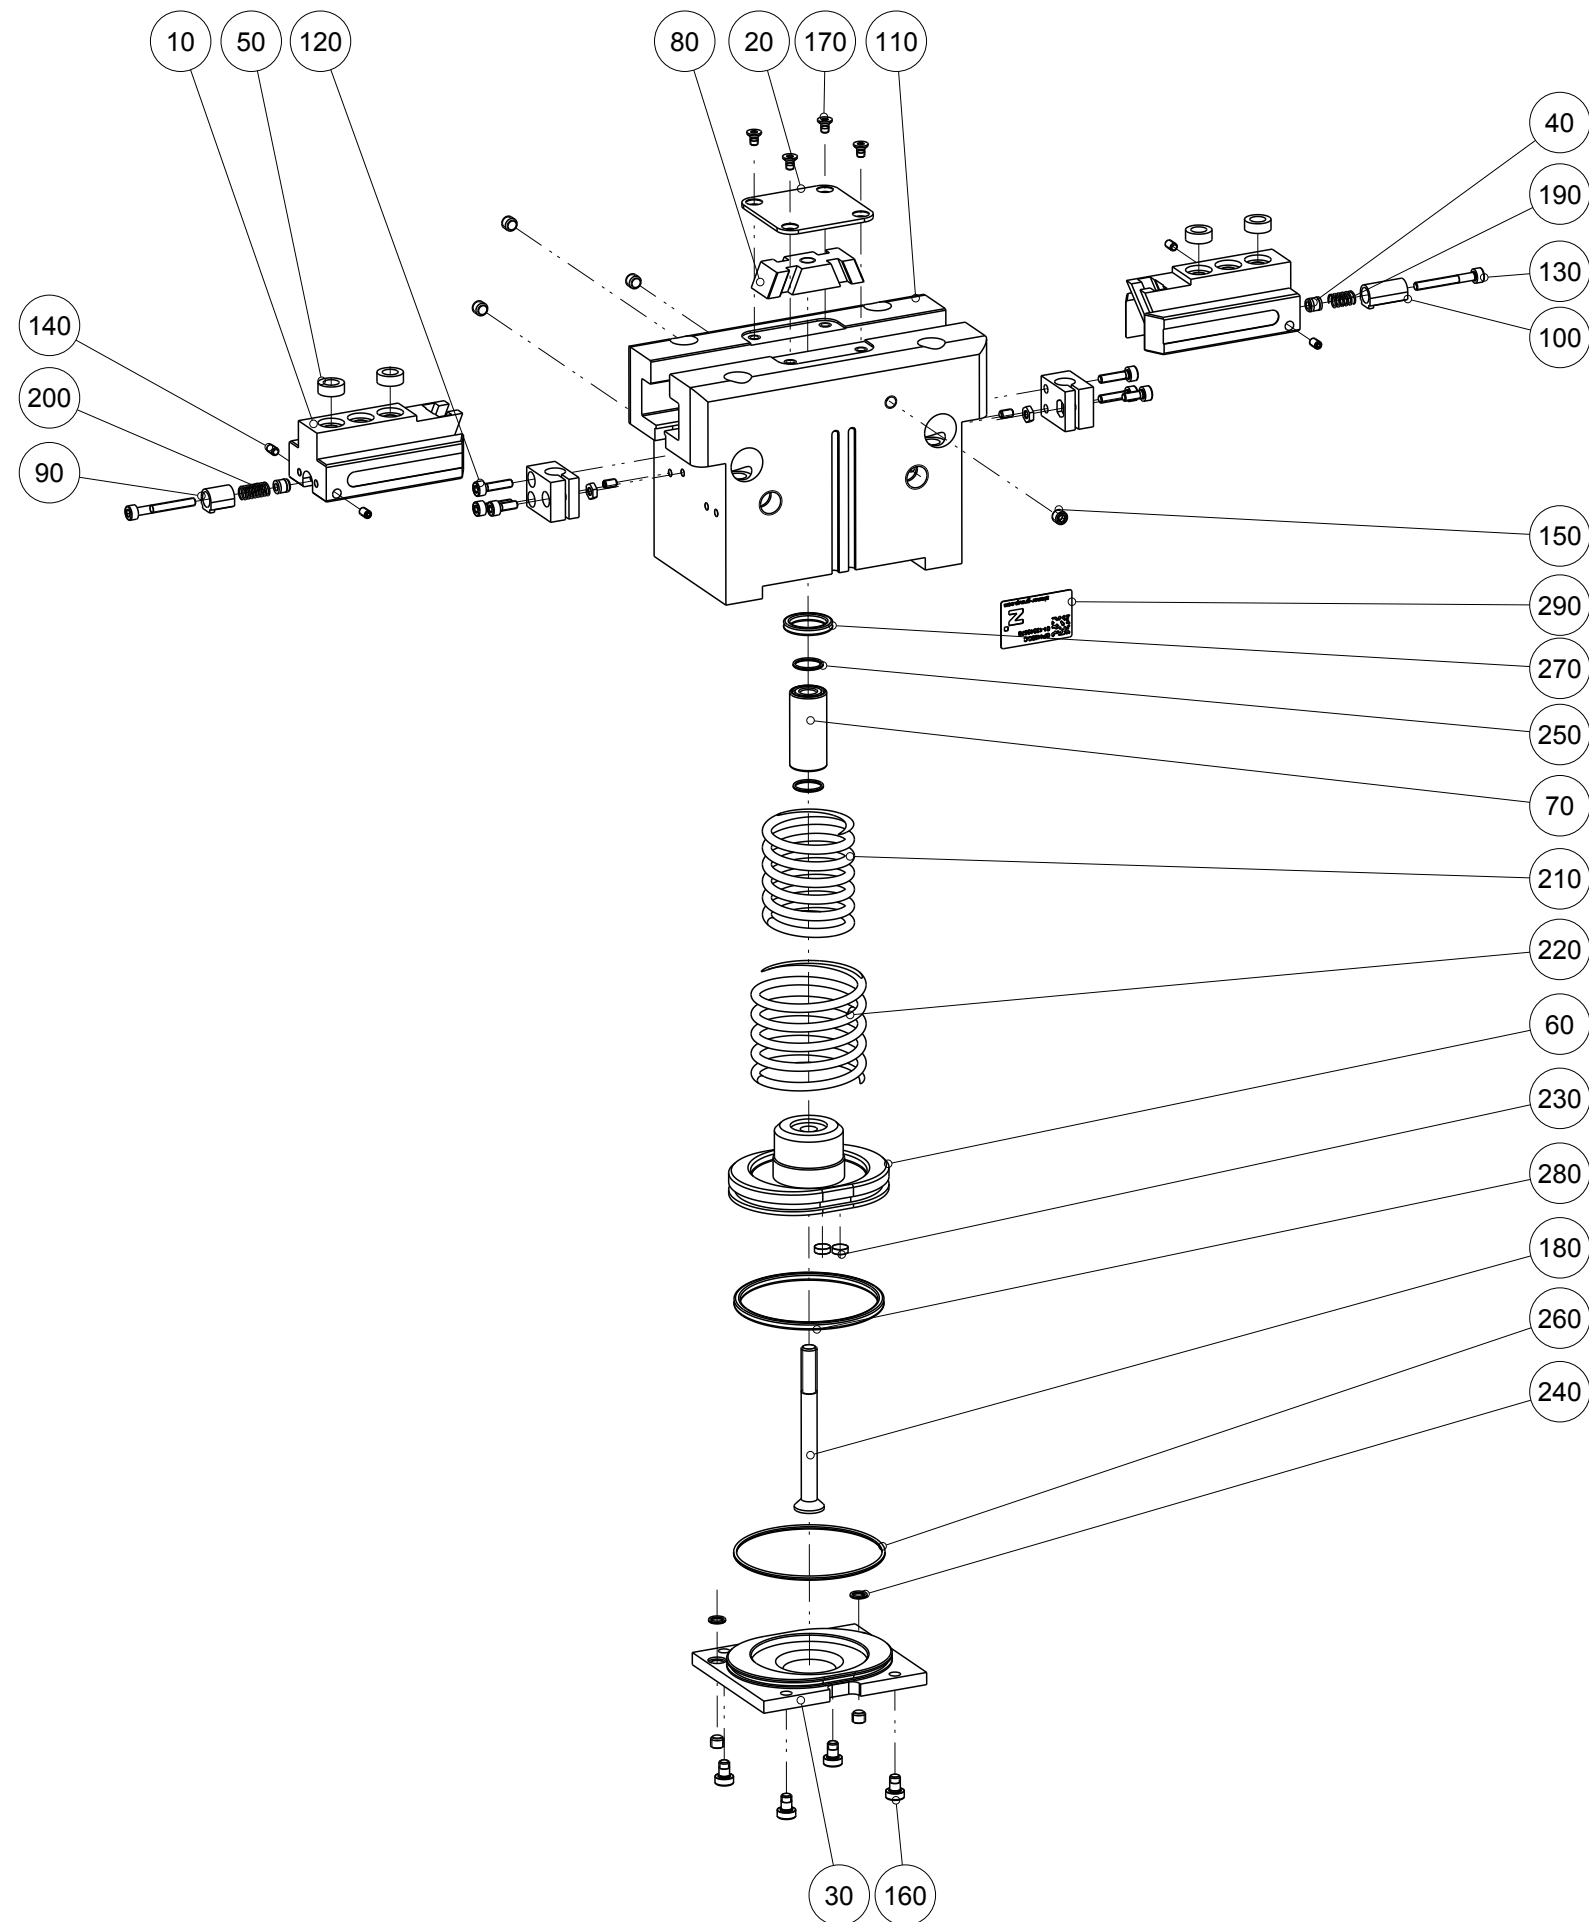

Artikel mit gleicher Buchstabenkennzeichnung müssen aus Toleranzgründen zusammen bestellt werden.

Due to tolerance reasons, articles with the same letter marking must be ordered together.

Ersatzteilstückliste Parts list		GP412SC-C	
Pos. Item	Menge Quantity	Artkel-Nr. Article-No.	i
10	2	BAC41420	c
20	1	DEC41200	
30	1	DEC41240	
40	2	DMS41200	c
50	4	DST41000	
60	1	KOL49010	b
70	1	KST14150	
80	1	KUL41200	
90	1	NOC03500	
100	1	NOC03510	
110	1	ZYL49010	
120	4	C0912030129	
130	2	C0912030259	
140	6	C0913030059	
150	6	C0913050049	
160	4	C7984040069	
170	4	C7991030051D	
180	1	C7991060651D	
190	1	CFED40600	
200	1	CFED40630	
210	1	CFED41200	
220	1	CFED41210	
230	2	CMAG068	b
240	2	COR0050100	a
250	2	COR0100100	a
260	1	COR0550150	a
270	1	CQU41130	a
280	1	CQU41370	a
290	1	CTYP00116	
300	1	DDOC00233	
a	1	DSGP412-C	

12.03.2019

Zimmer Group
Im Salmenkopf 5
D-77866 Rheinau

www.zimmer-group.de

T +49 7844 9138-0
F +49 7844 9138-80

info@zimmer-group.de