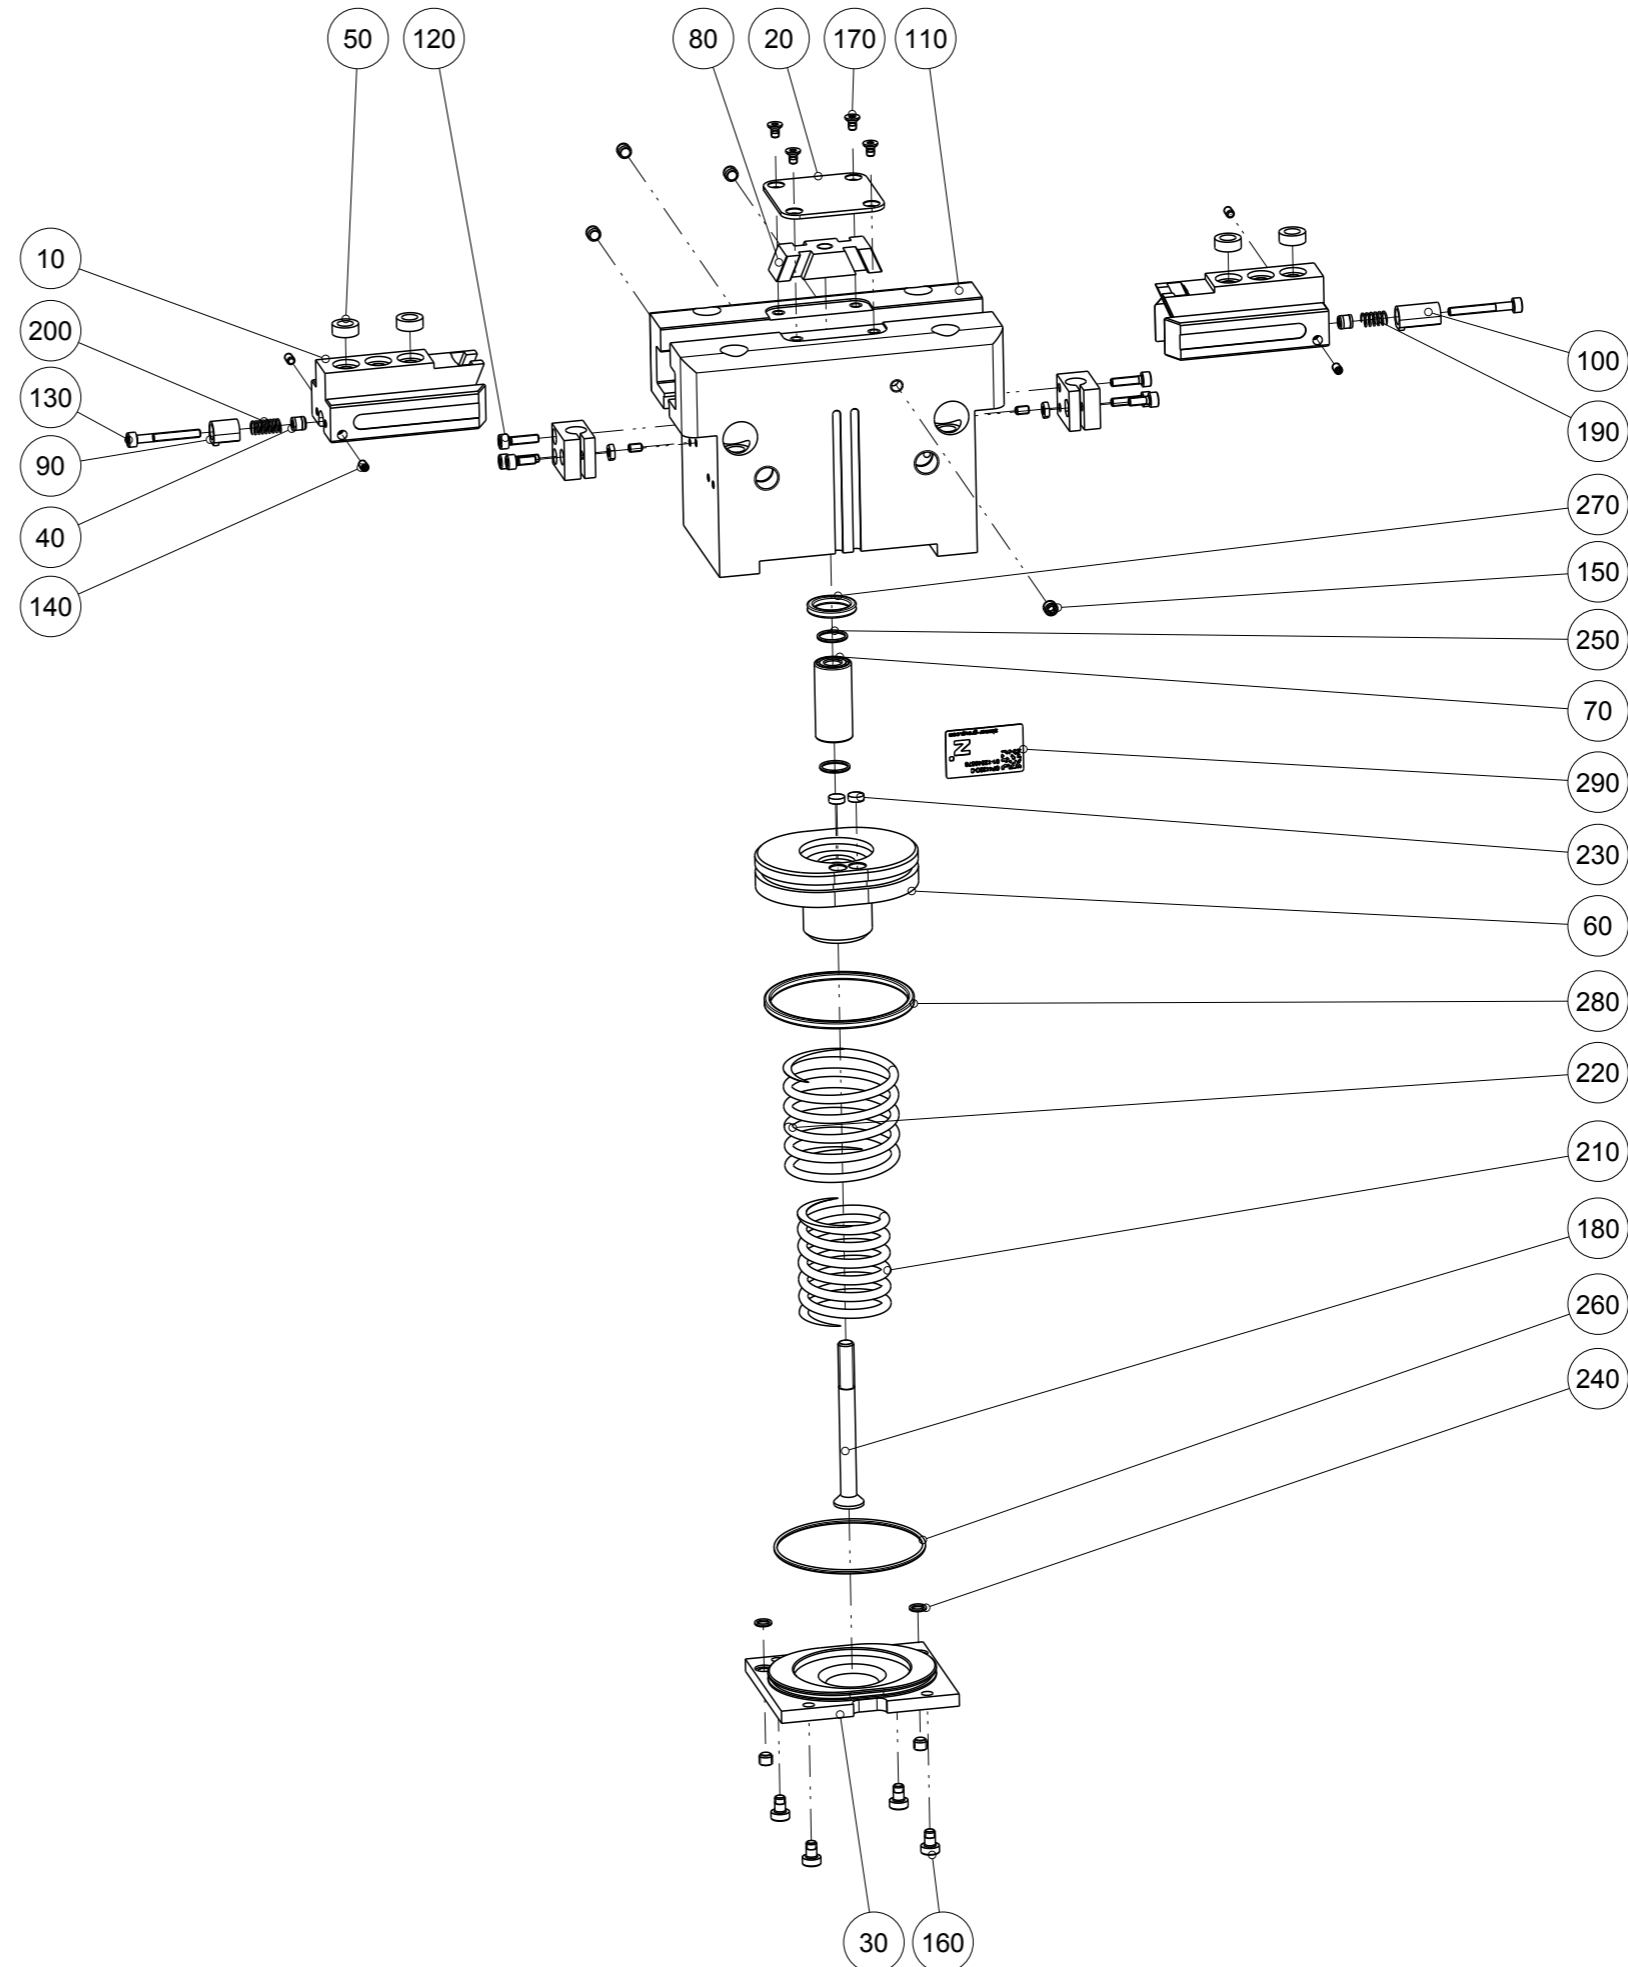

Artikel mit gleicher Buchstabenkennzeichnung müssen aus Toleranzgründen zusammen bestellt werden.

Due to tolerance reasons, articles with the same letter marking must be ordered together.

Ersatzteilstückliste Parts list		GP412SO-C	
Pos. Item	Menge Quantity	Artkel-Nr. Article-No.	i
10	2	BAC41420	c
20	1	DEC41200	
30	1	DEC41240	
40	2	DMS41200	c
50	4	DST41000	
60	1	KOL49020	b
70	1	KST14150	
80	1	KUL41200	
90	1	NOC03500	
100	1	NOC03510	
110	1	ZYL49010	
120	4	C0912030129	
130	2	C0912030259	
140	6	C0913030059	
150	6	C0913050049	
160	4	C7984040069	
170	4	C7991030051D	
180	1	C7991060651D	
190	1	CFED40600	
200	1	CFED40630	
210	1	CFED41200	
220	1	CFED41210	
230	2	CMAG068	b
240	2	COR0050100	a
250	2	COR0100100	a
260	1	COR0550150	a
270	1	CQU41130	a
280	1	CQU41370	a
290	1	CTYP00116	
300	1	DDOC00233	
a	1	DSGP412-C	

12.03.2019

Zimmer Group
Im Salmenkopf 5
D-77866 Rheinau

www.zimmer-group.de

T +49 7844 9138-0
F +49 7844 9138-80

info@zimmer-group.de