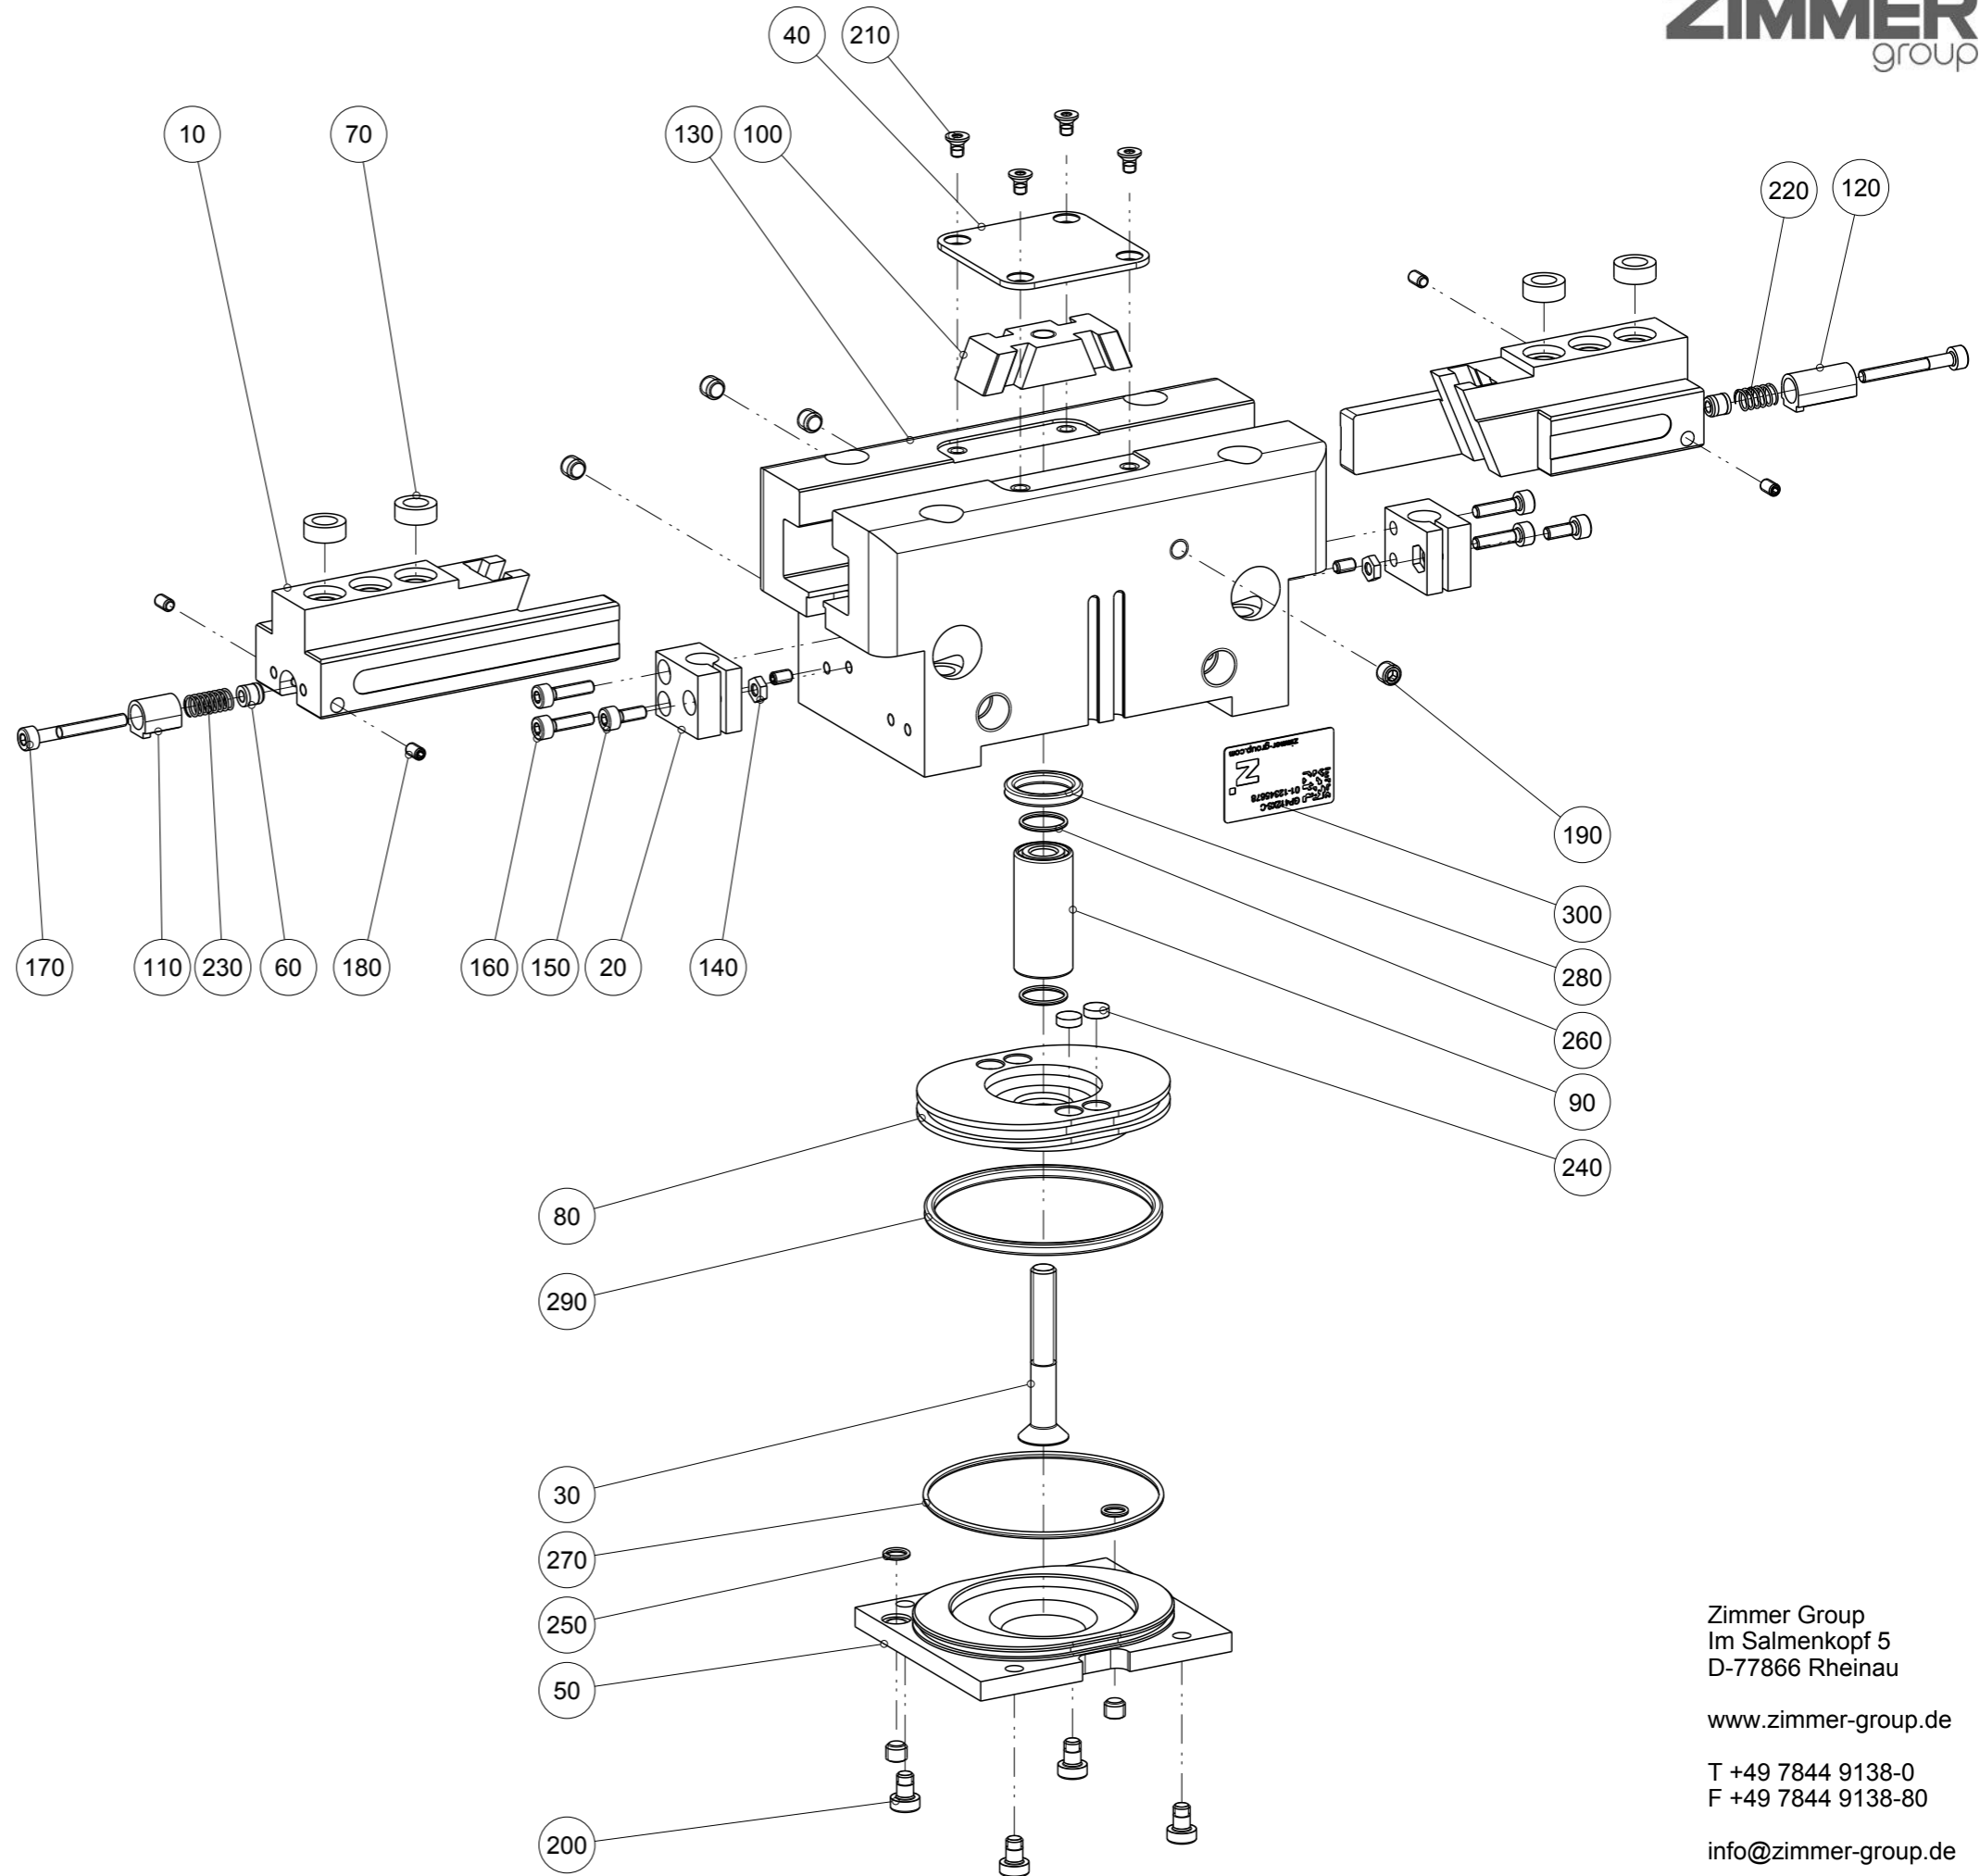

Artikel mit gleicher Buchstabenkennzeichnung müssen aus Toleranzgründen zusammen bestellt werden.

Due to tolerance reasons, articles with the same letter marking must be ordered together.

| Ersatzteilstückliste Parts list | | GP412XS-C | |
|------------------------------------|----------------|--------------------------------------|----------|
| Pos. Item | Menge Quantity | Artikel-Nr. Article-No. | i |
| 10 | 2 | BAC41440 | c |
| 20 | 2 | CAUF00806 | |
| 30 | 1 | CNAB41240 | |
| 40 | 1 | DEC41200 | |
| 50 | 1 | DEC41240 | |
| 60 | 2 | DMS41200 | |
| 70 | 4 | DST41000 | c |
| 80 | 1 | KOL49000 | b |
| 90 | 1 | KST14150 | |
| 100 | 1 | KUL41200 | |
| 110 | 1 | NOC03500 | |
| 120 | 1 | NOC03510 | |
| 130 | 1 | ZYL49000 | |
| 140 | 2 | C043903002 | |
| 150 | 2 | C0912030089 | |
| 160 | 4 | C0912030129 | |
| 170 | 2 | C0912030259 | |
| 180 | 6 | C0913030059 | |
| 190 | 6 | C0913050049 | |
| 200 | 4 | C7984040069 | |
| 210 | 4 | C7991030051D | |
| 220 | 1 | CFED40600 | |
| 230 | 1 | CFED40630 | |
| 240 | 2 | CMAG068 | b |
| 250 | 2 | COR0050100 | a |
| 260 | 2 | COR0100100 | a |
| 270 | 1 | COR0550150 | a |
| 280 | 1 | CQU41130 | a |
| 290 | 1 | CQU41370 | a |
| 300 | 1 | CTYP00116 | |
| 310 | 1 | DDOC00233 | |
| a | 1 | DSGP412-C | |
| Erstellungsdatum Creation date | 12.04.12 | Aenderungsdatum Modification date | 02.06.21 |