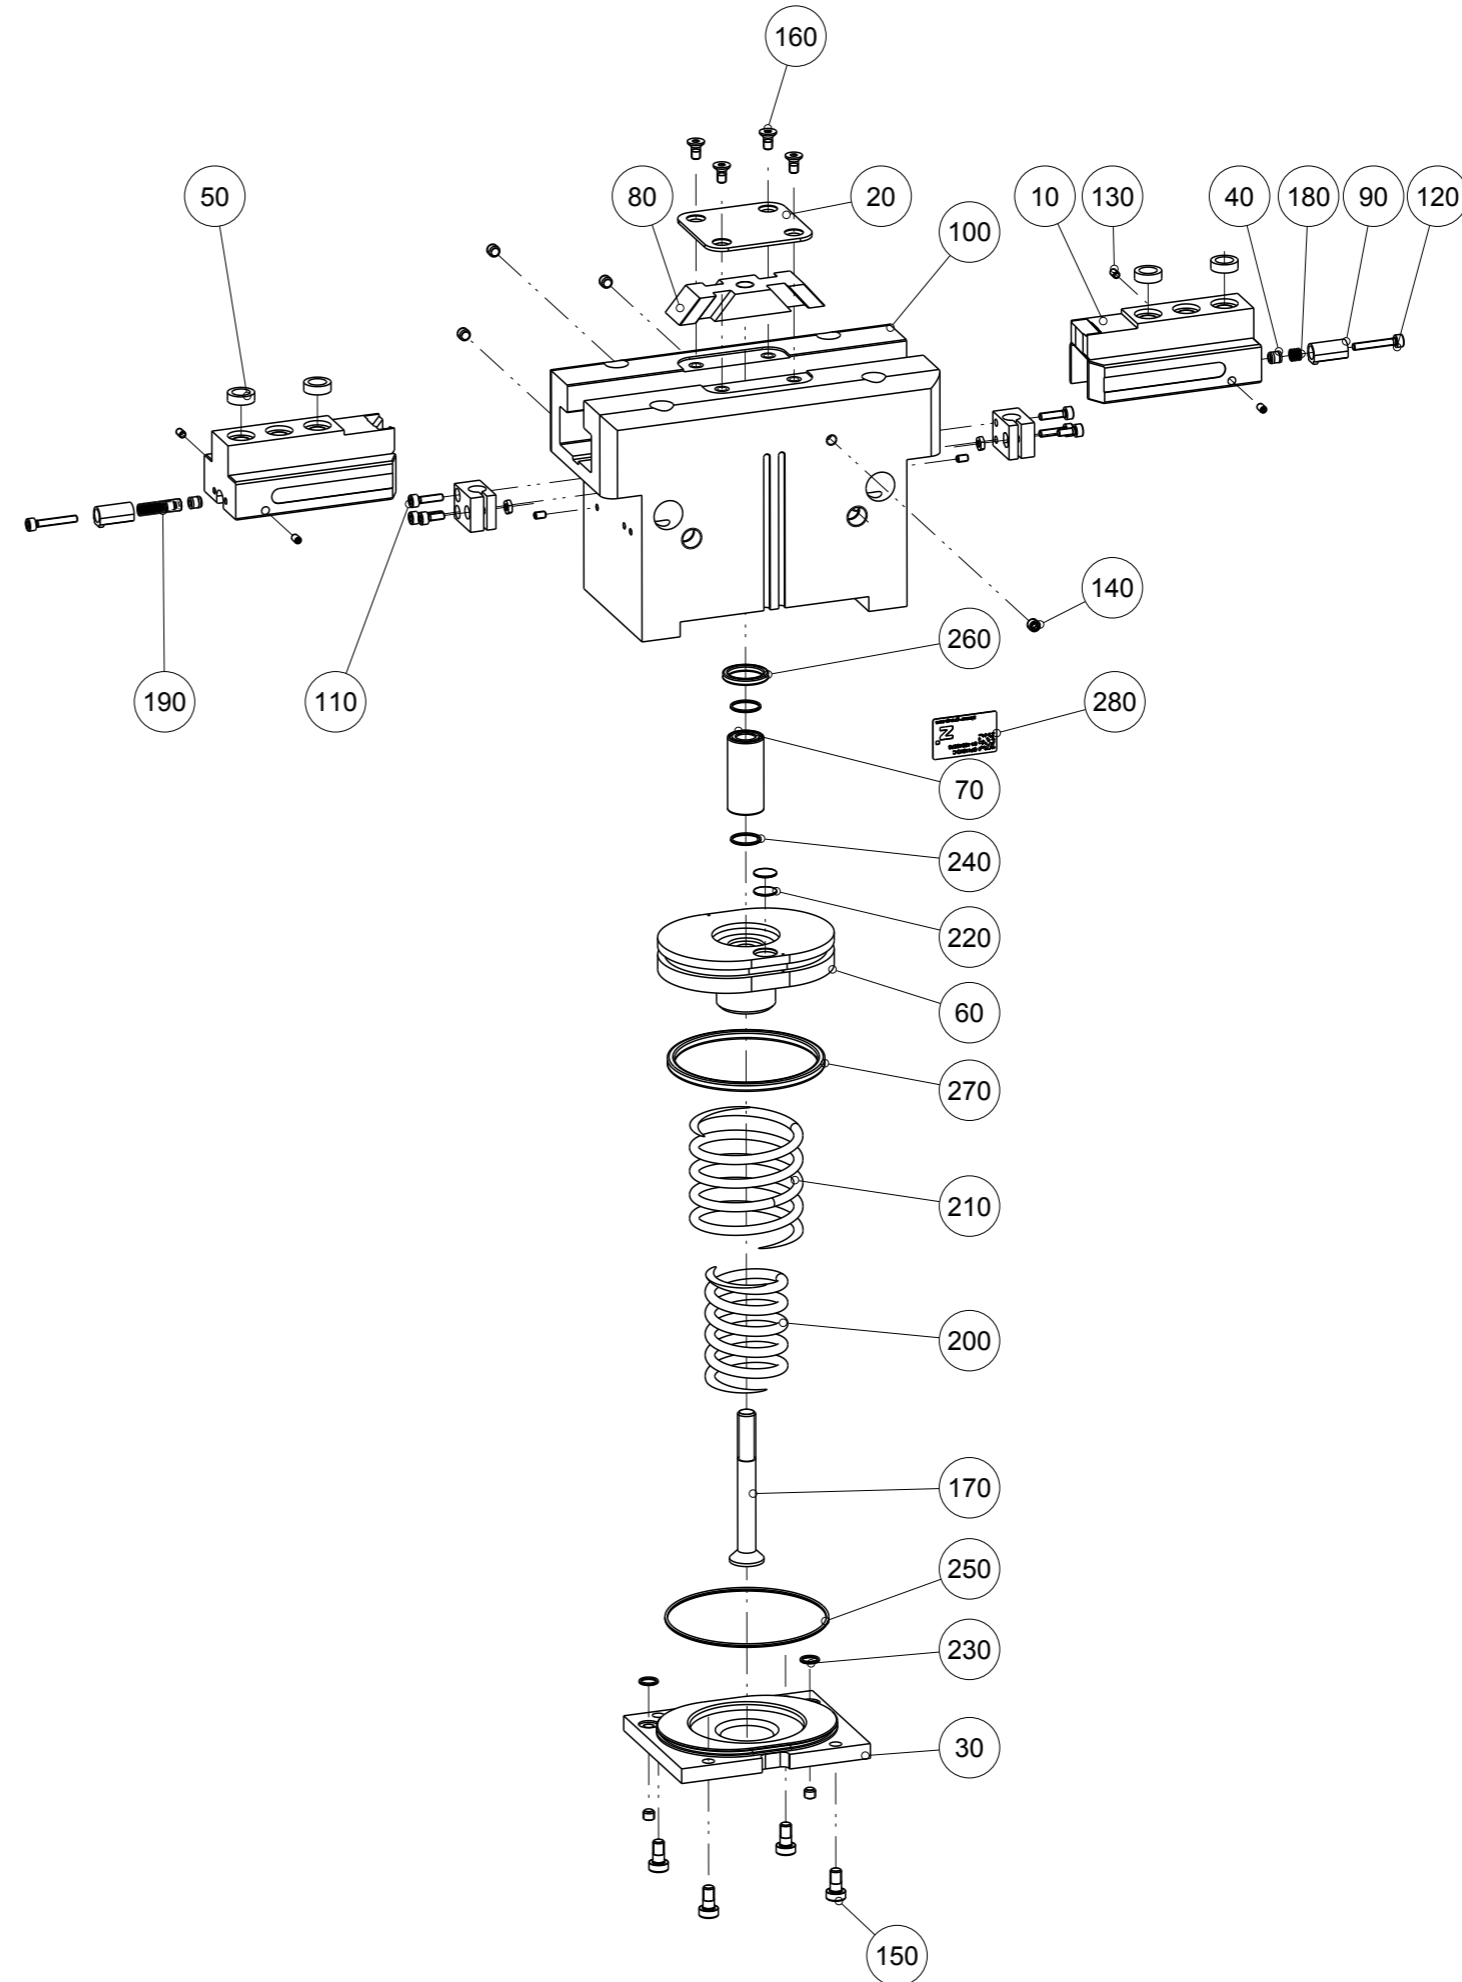

Artikel mit gleicher Buchstabenkennzeichnung müssen aus Toleranzgründen zusammen bestellt werden.

Due to tolerance reasons, articles with the same letter marking must be ordered together.

Ersatzteilstückliste
Parts list

GP416NO-C

Pos. Item	Menge Quantity	Artikel-Nr. Article-No.	i
10	2	BAC41740	c
20	1	DEC41600	
30	1	DEC41640	
40	2	DMS41200	c
50	4	DST41600	
60	1	KOL61020	b
70	1	KST16570	
80	1	KUL41610	
90	2	NOC03510	
100	1	ZYL61010	
110	4	C0912030129	
120	2	C0912030209	
130	6	C0913030059	
140	6	C0913050049	
150	4	C7984050109	
160	4	C7991040089	
170	1	C7991080701D	
180	1	CFED40600	
190	1	CFED40630	
200	1	CFED41600	
210	1	CFED41620	
220	2	CMAG069	b
230	2	COR0070100	a
240	2	COR0120100	a
250	1	COR0700150	a
260	1	CQU4115A	a
270	1	CQU42300	a
280	1	CTYP00116	
290	1	DDOC00233	

a	1	DSGP416-C	

12.03.2019

Zimmer Group
Im Salmenkopf 5
D-77866 Rheinau

www.zimmer-group.de

T +49 7844 9138-0
F +49 7844 9138-80

info@zimmer-group.de