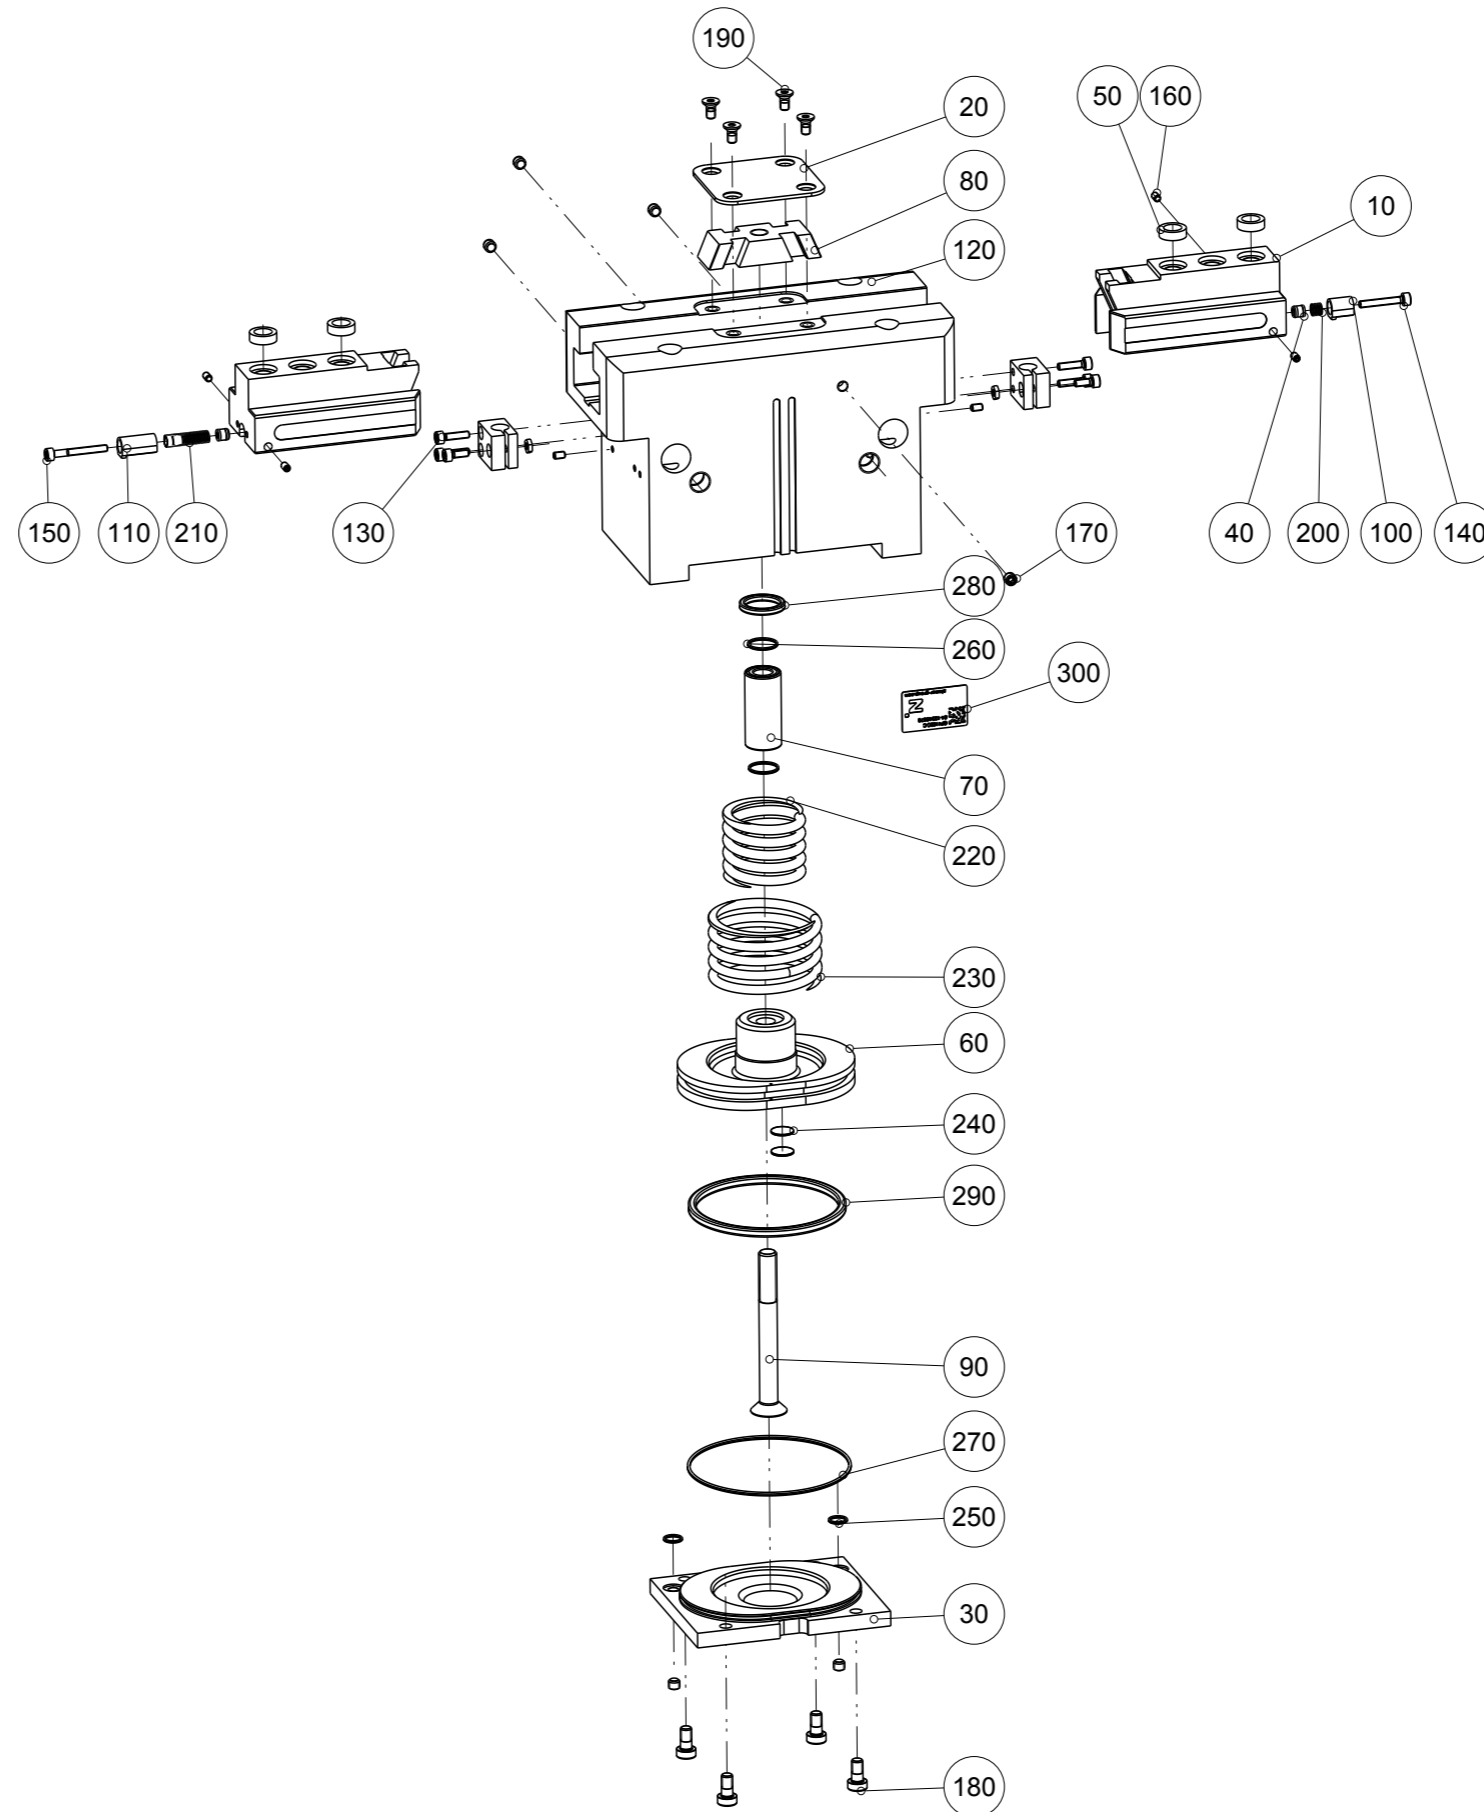

Artikel mit gleicher Buchstabenkennzeichnung müssen aus Toleranzgründen zusammen bestellt werden.

Due to tolerance reasons, articles with the same letter marking must be ordered together.

Ersatzteilstückliste Parts list		GP416SC-C	
Pos. Item	Menge Quantity	Artikel-Nr. Article-No.	i
10	2	BAC41750	c
20	1	DEC41600	
30	1	DEC41640	
40	2	DMS41200	c
50	4	DST41600	
60	1	KOL61010	b
70	1	KST16570	
80	1	KUL41600	
90	1	NAB41630	
100	1	NOC03500	
110	1	NOC03510	
120	1	ZYL61010	
130	4	C0912030129	
140	1	C0912030209	
150	1	C0912030259	
160	6	C0913030059	
170	6	C0913050049	
180	4	C7984050109	
190	4	C7991040089	
200	1	CFED40600	
210	1	CFED40630	
220	1	CFED41600	
230	1	CFED41620	
240	2	CMAG069	b
250	2	COR0070100	a
260	2	COR0120100	a
270	1	COR0700150	a
280	1	CQU4115A	a
290	1	CQU42300	a
300	1	CTYP00116	
310	1	DDOC00233	
a	1	DSGP416-C	

12.03.2019

Zimmer Group
Im Salmenkopf 5
D-77866 Rheinau
www.zimmer-group.de
T +49 7844 9138-0
F +49 7844 9138-80
info@zimmer-group.de