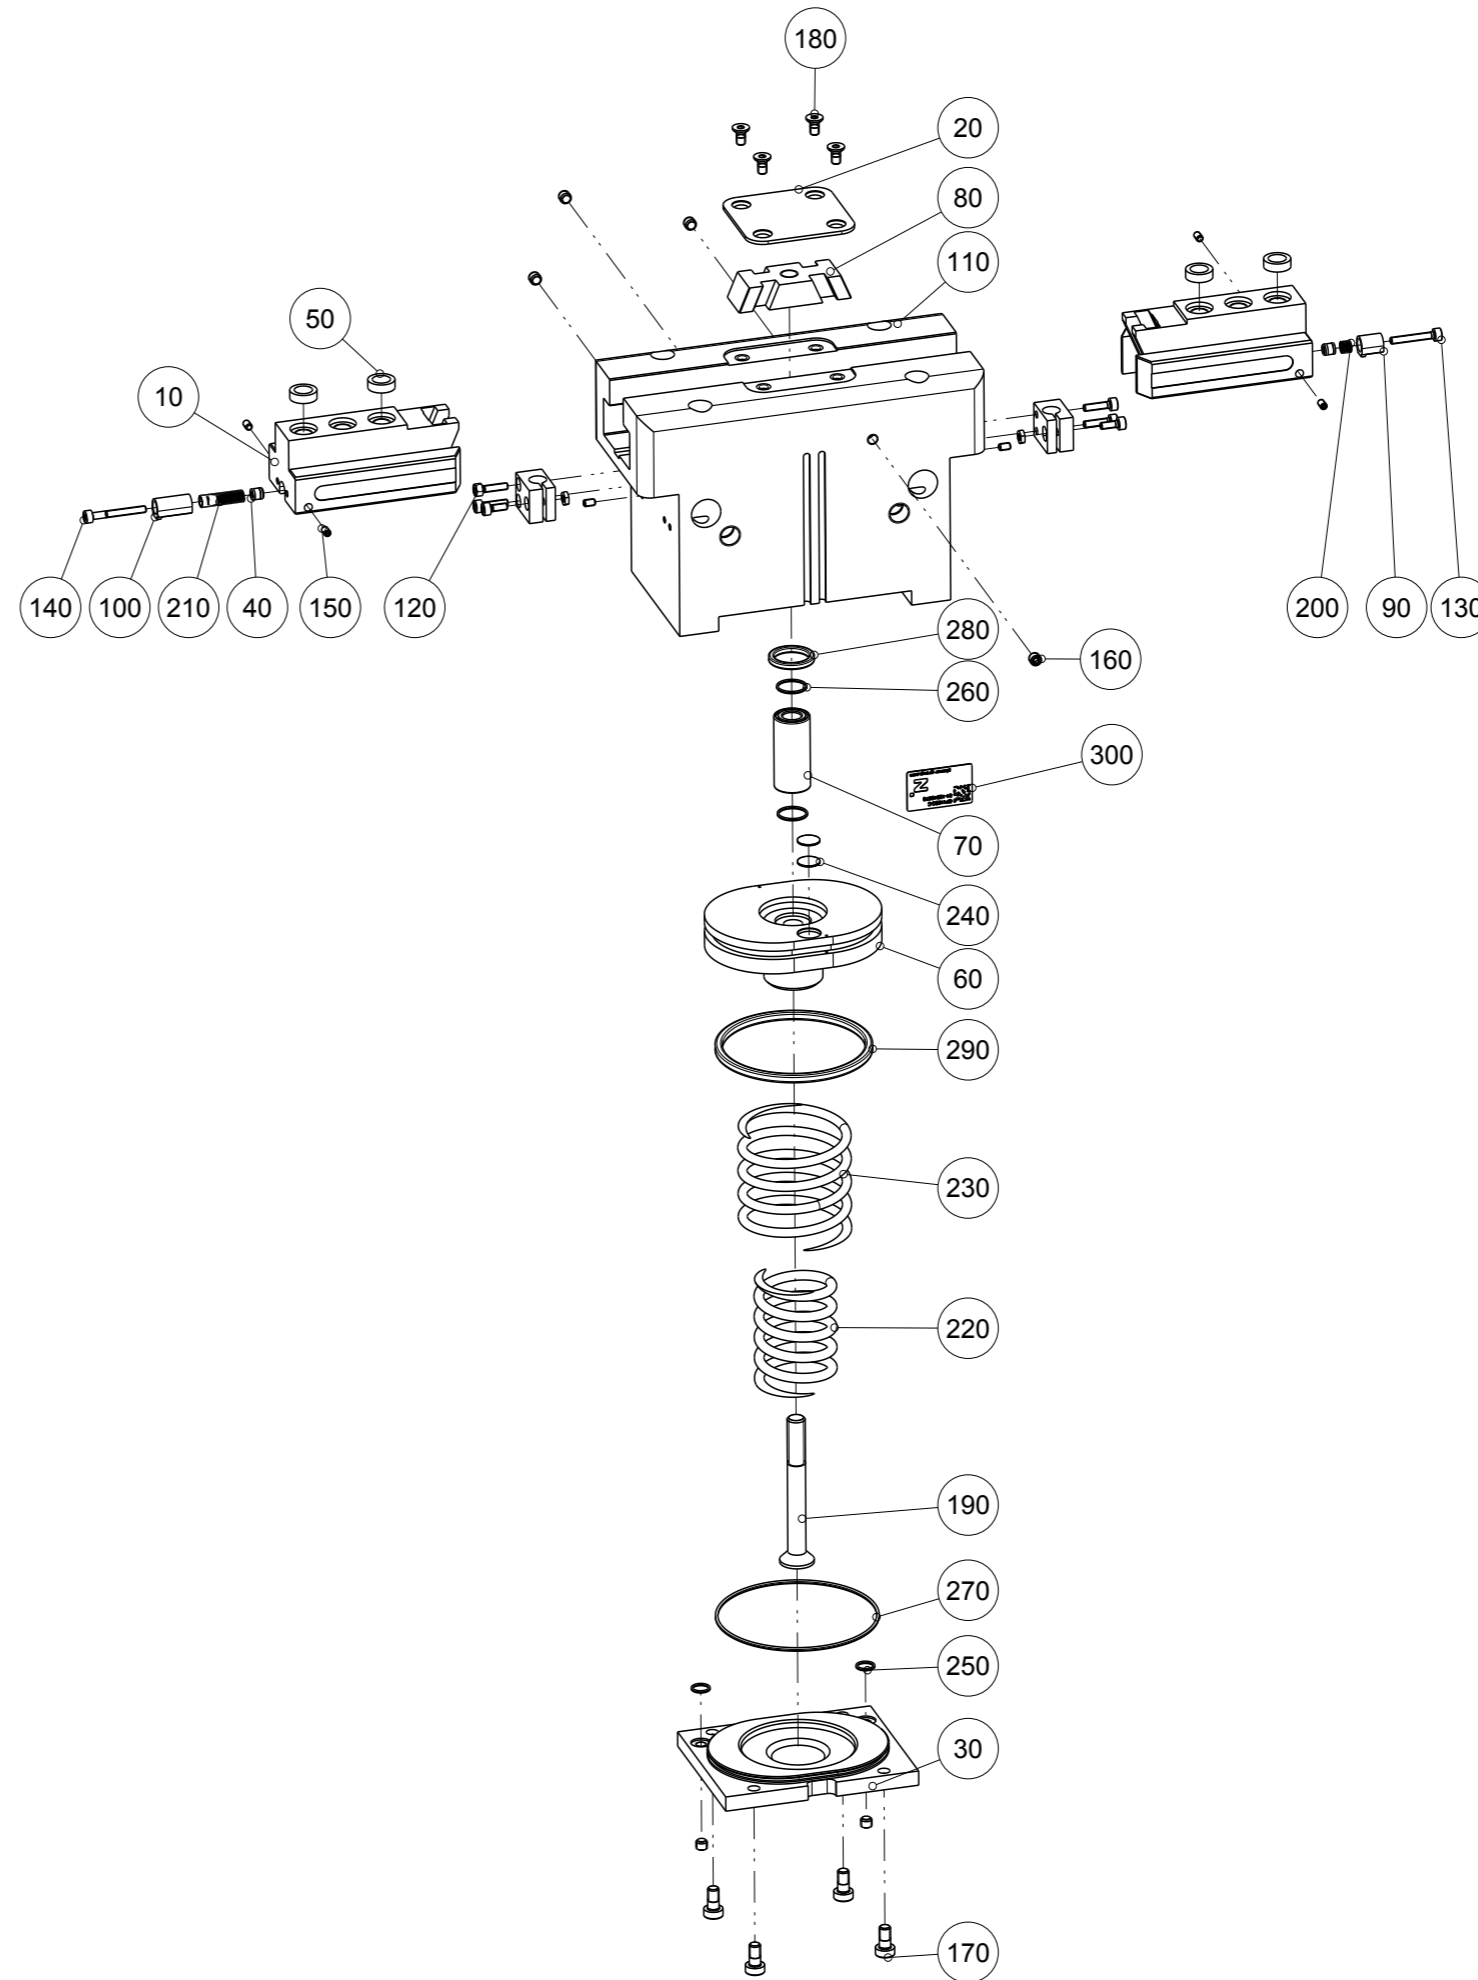

Artikel mit gleicher Buchstabenkennzeichnung müssen aus Toleranzgründen zusammen bestellt werden.

Due to tolerance reasons, articles with the same letter marking must be ordered together.

Ersatzteilstückliste Parts list		GP416SO-C	
Pos. Item	Menge Quantity	Artikel-Nr. Article-No.	i
10	2	BAC41750	c
20	1	DEC41600	
30	1	DEC41640	
40	2	DMS41200	c
50	4	DST41600	
60	1	KOL61020	b
70	1	KST16570	
80	1	KUL41600	
90	1	NOC03500	
100	1	NOC03510	
110	1	ZYL61010	
120	4	C0912030129	
130	1	C0912030209	
140	1	C0912030259	
150	6	C0913030059	
160	6	C0913050049	
170	4	C7984050109	
180	4	C7991040089	
190	1	C7991080701D	
200	1	CFED40600	
210	1	CFED40630	
220	1	CFED41600	
230	1	CFED41620	
240	2	CMAG069	b
250	2	COR0070100	a
260	2	COR0120100	a
270	1	COR0700150	a
280	1	CQU4115A	a
290	1	CQU42300	a
300	1	CTYP00116	
310	1	DDOC00233	
a	1	DSGP416-C	

12.03.2019

Zimmer Group
Im Salmenkopf 5
D-77866 Rheinau

www.zimmer-group.de

T +49 7844 9138-0
F +49 7844 9138-80

info@zimmer-group.de