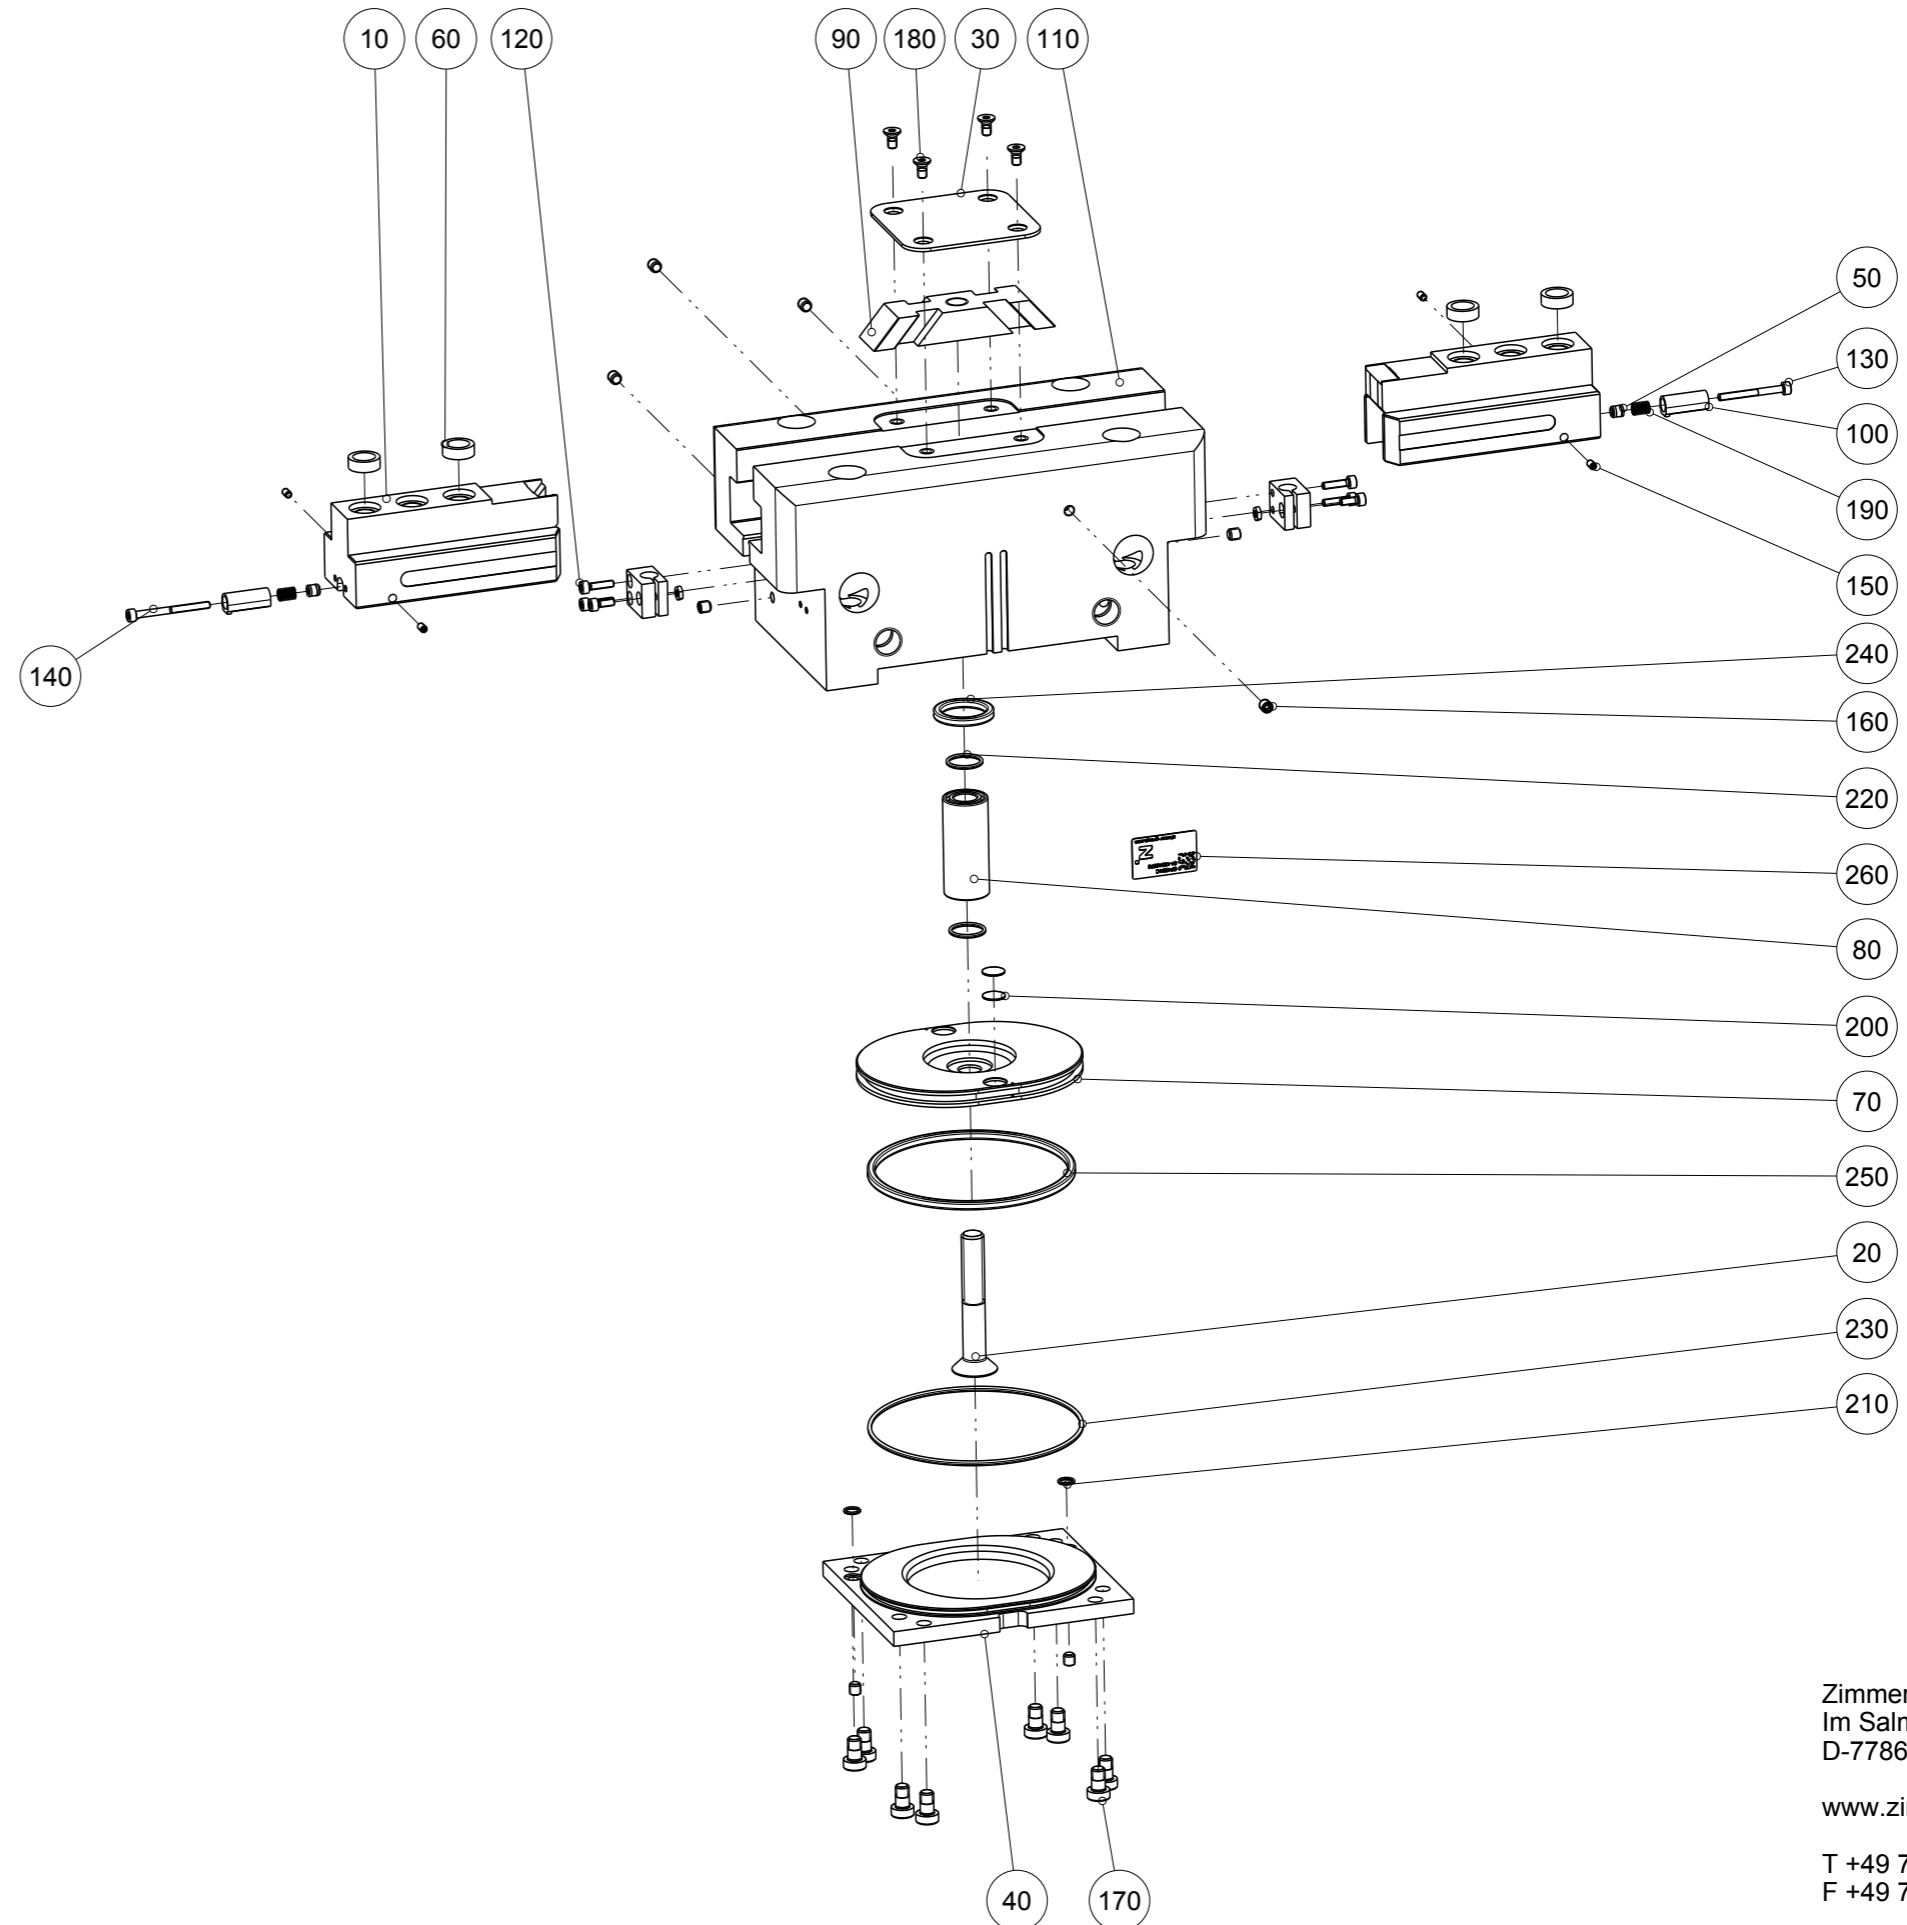

Artikel mit gleicher Buchstabenkennzeichnung müssen aus Toleranzgründen zusammen bestellt werden.

Due to tolerance reasons, articles with the same letter marking must be ordered together.

Ersatzteilstückliste Parts list		GP420N-C	
Pos. Item	Menge Quantity	Artikel-Nr. Article-No.	i
10	2	BAC42130	c
20	1	CNAB42000	
30	1	DEC42000	
40	1	DEC42050	
50	2	DMS41200	c
60	4	DST42000	
70	1	KOL81020	b
80	1	KST20910	
90	1	KUL42010	
100	2	NOC03520	
110	1	ZYL81040	
120	4	C0912030129	
130	1	C0912030309	
140	1	C0912030359	
150	4	C0913030059	
160	8	C0913050059	
170	8	C7984060109	
180	4	C7991040089	
190	2	CFED40640	
200	2	CMAG069	b
210	2	COR0060100	a
220	2	COR0140150	a
230	1	COR0920200	a
240	1	CQU42110	a
250	1	CQU42370	a
260	1	CTYP00116	
270	1	DDOC00233	
a	1	DSGP420-C	
28.01.2019			