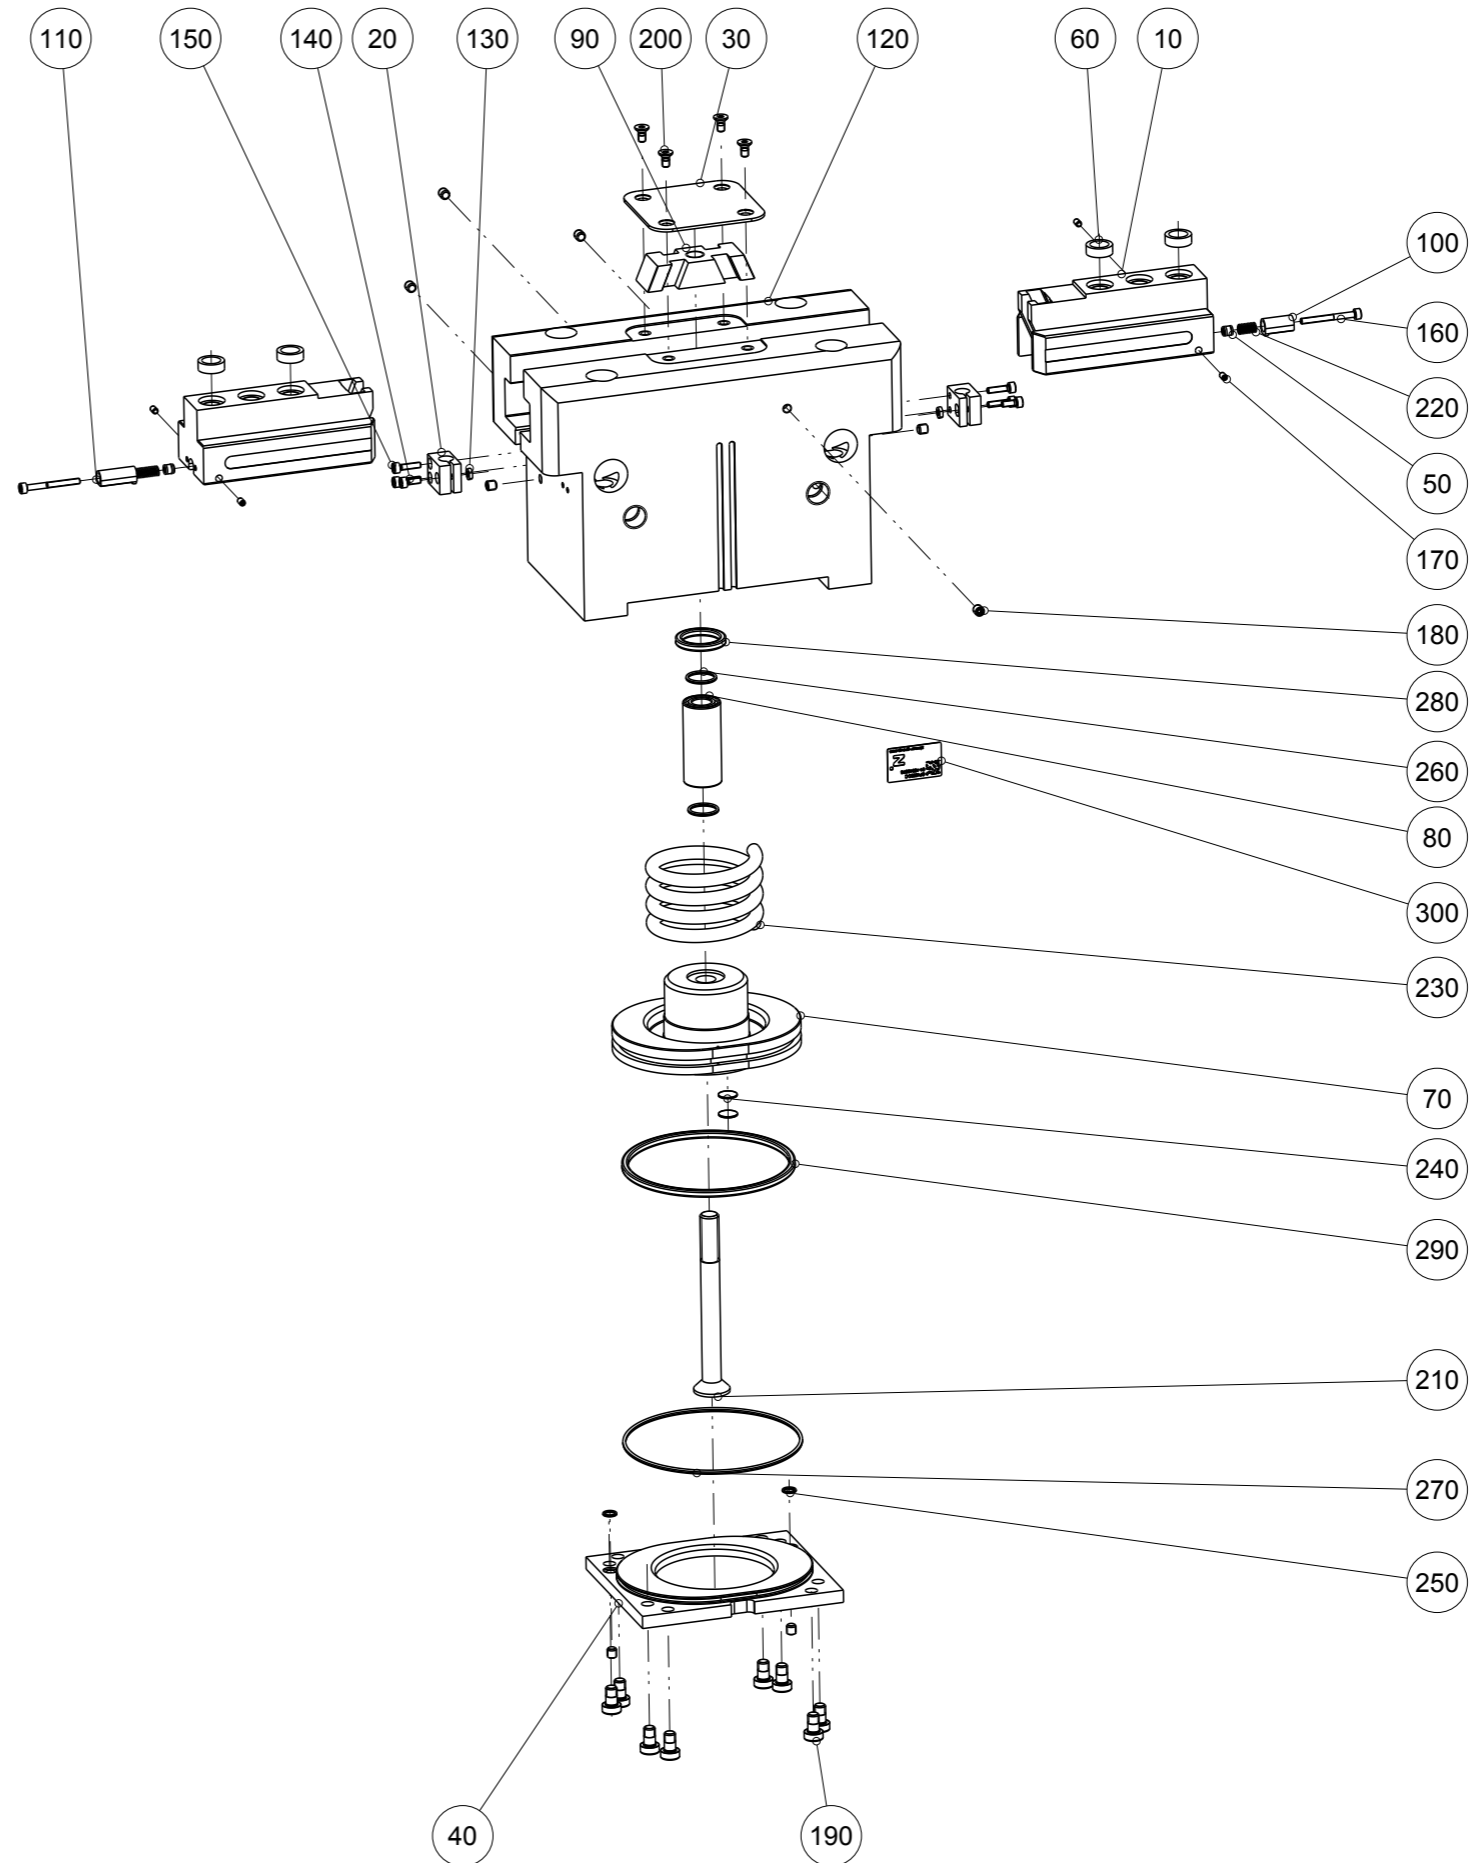

Artikel mit gleicher Buchstabenkennzeichnung müssen aus Toleranzgründen zusammen bestellt werden.

Due to tolerance reasons, articles with the same letter marking must be ordered together.

Ersatzteilstückliste
Parts list

GP420SC-C

Pos. Item	Menge Quantity	Artikel-Nr. Article-No.	i
10	2	BAC42140	c
20	2	CAUF00806	
30	1	DEC42000	
40	1	DEC42050	
50	2	DMS41200	c
60	4	DST42000	
70	1	KOL81030	b
80	1	KST20910	
90	1	KUL42000	
100	1	NOC03510	
110	1	NOC03520	
120	1	ZYL81050	
130	2	C043903002	
140	2	C0912030089	
150	4	C0912030129	
160	2	C0912030309	
170	4	C0913030059	
180	8	C0913050059	
190	8	C7984060109	
200	4	C7991040089	
210	1	C7991101001D	
220	2	CFED40640	
230	1	CFED42000	
240	2	CMAG069	b
250	2	COR0060100	a
260	2	COR0140150	a
270	1	COR0920200	a
280	1	CQU42110	a
290	1	CQU42370	a
300	1	CTYP00116	
310	1	DDOC00233	

a	1	DSGP420-C
---	---	-----------

Erstellungsdatum Creation date	02.04.12	Aenderungsdatum Modification date	14.03.19
-----------------------------------	----------	--------------------------------------	----------