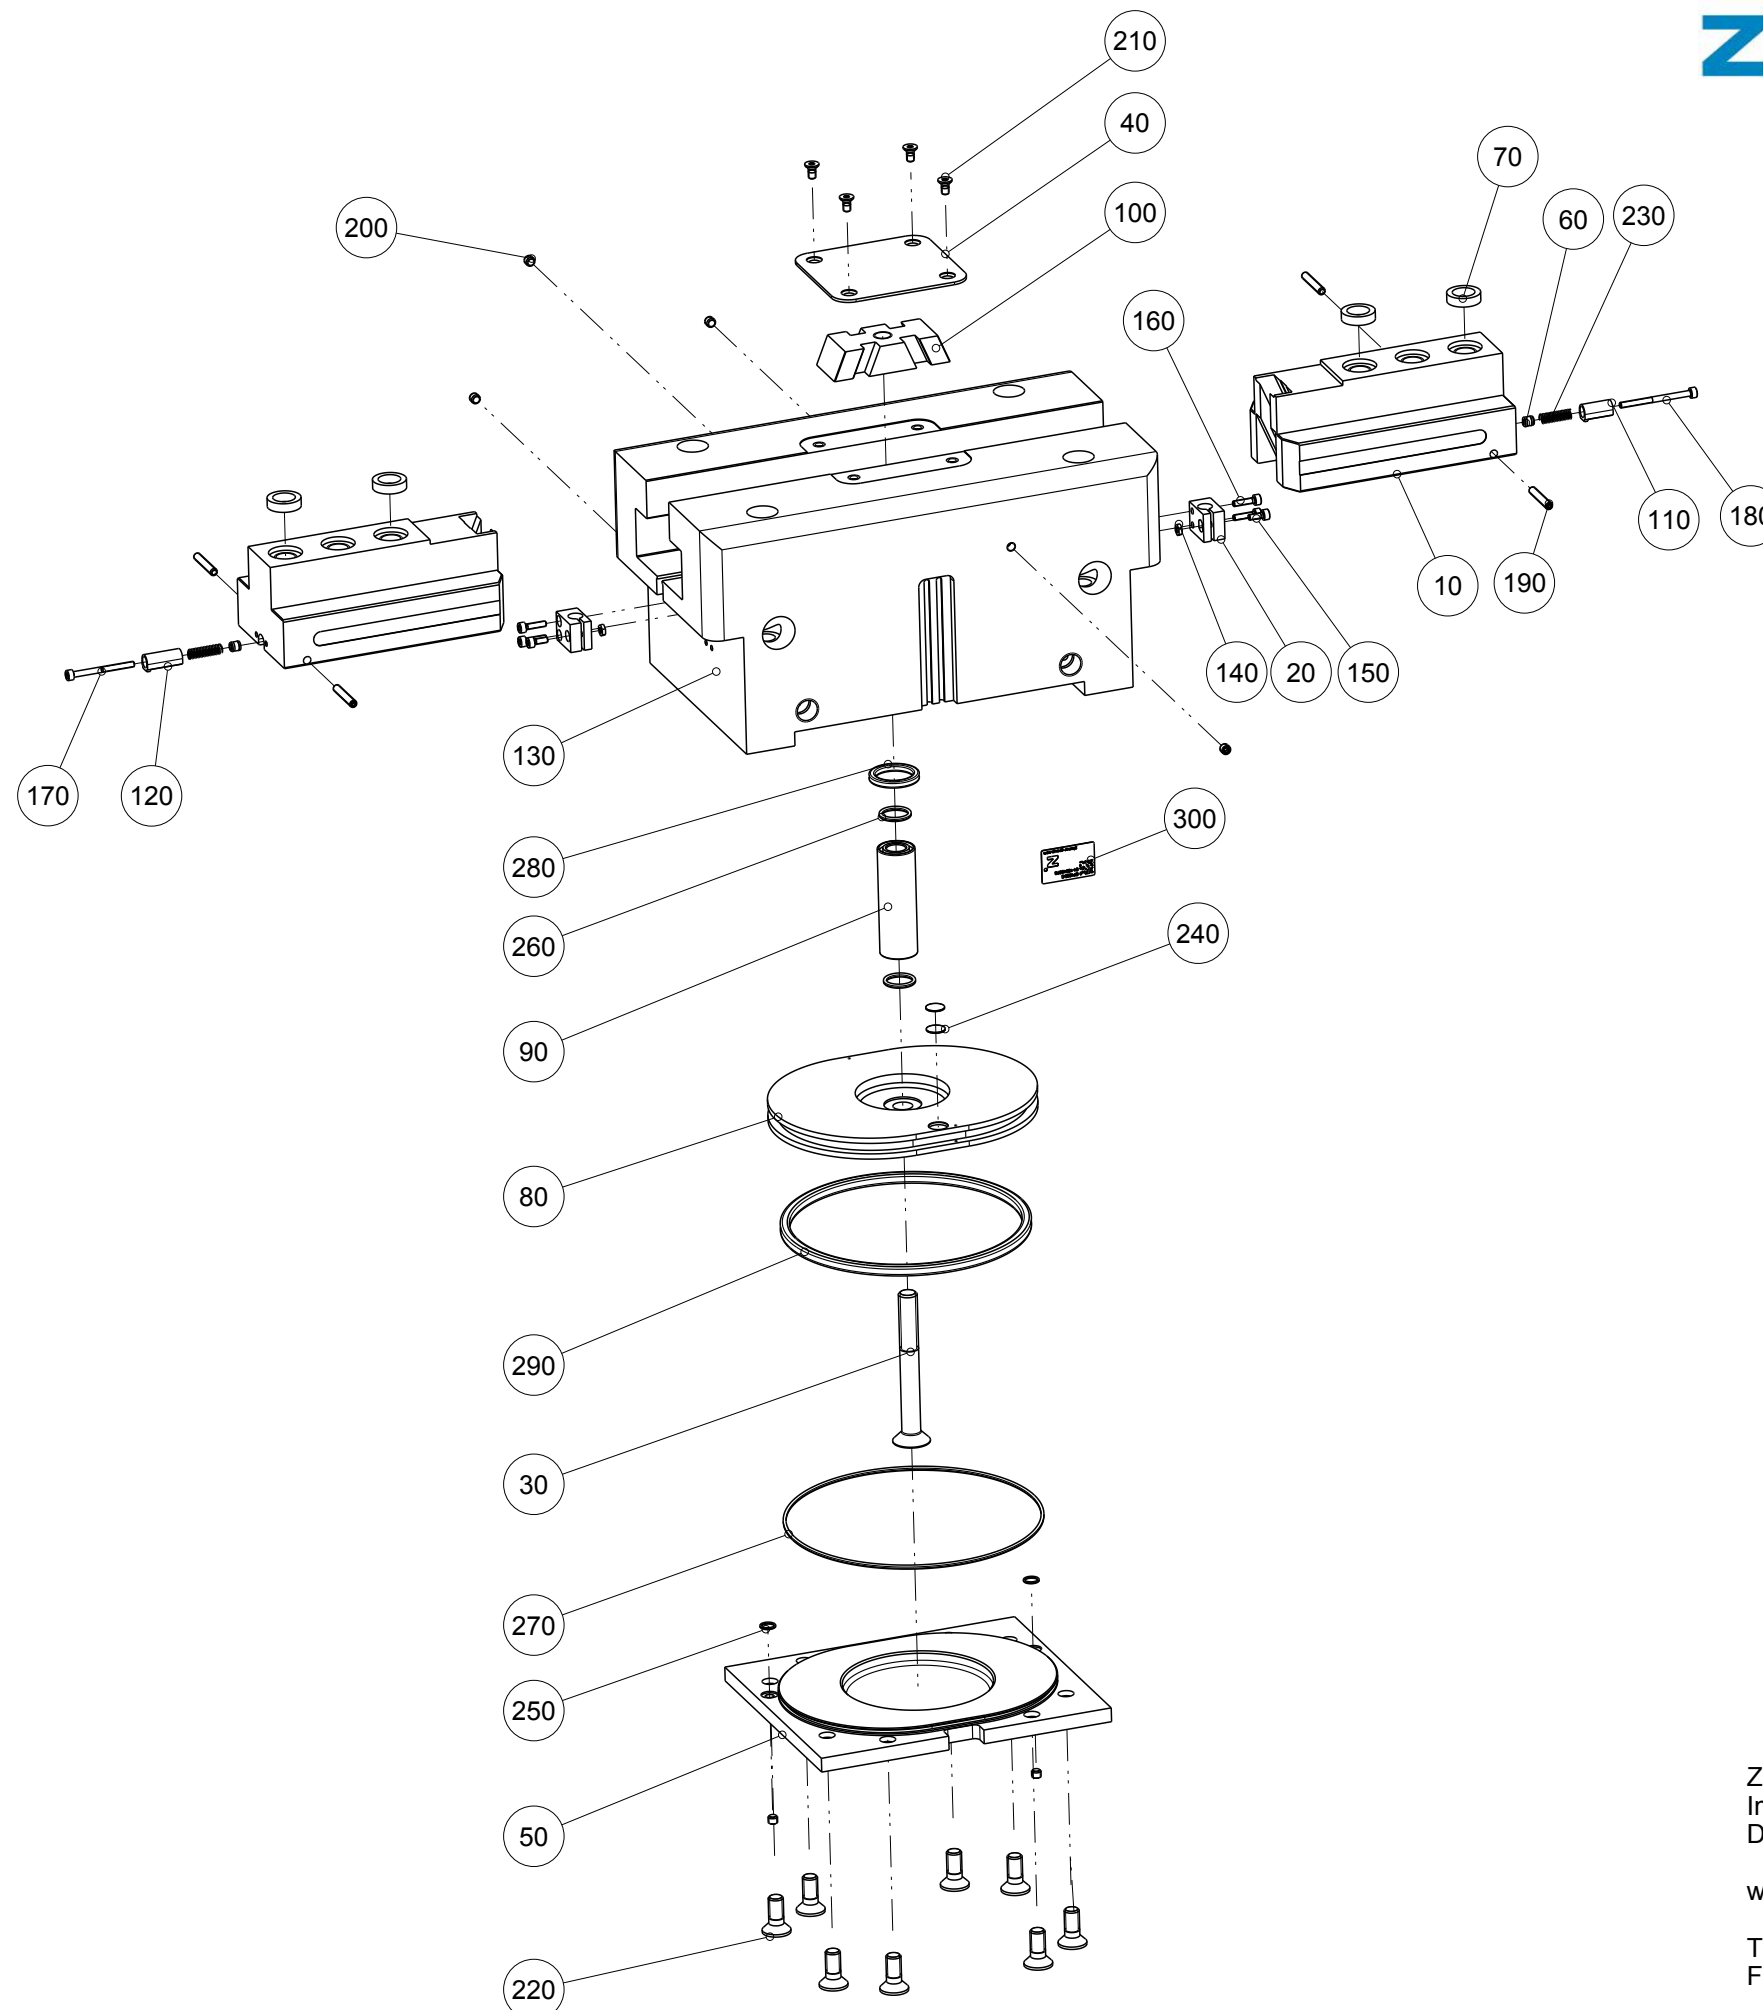

Artikel mit gleicher Buchstabenkennzeichnung müssen aus Toleranzgründen zusammen bestellt werden.

Due to tolerance reasons, articles with the same letter marking must be ordered together.

Ersatzteilstückliste
Parts list

GP430S-C

Pos. Item	Menge Quantity	Artikel-Nr. Article-No.	i
10	2	BAC43060	c
20	2	CAUF00806	
30	1	CNAB43030	
40	1	DEC43000	
50	1	DEC43040	
60	2	DMS41200	c
70	4	DST43000	
80	1	KOL14500	b
90	1	KST20920	
100	1	KUL43020	
110	1	NOC03510	
120	1	NOC03520	
130	1	ZYL14500	
140	2	C043903002	
150	2	C0912030089	
160	4	C0912030129	
170	1	C0912030359	
180	1	C0912030409	
190	4	C0913040259	
200	6	C0913050049	
210	4	C7991040089	
220	8	C7991080201D	
230	2	CFED40640	
240	2	CMAG069	b
250	2	COR0070100	a
260	2	COR0140200	a
270	1	COR1350200	a
280	1	CQU42110	a
290	1	CQU43520	a
300	1	CTYP00116	
310	1	DDOC00233	

a	1	DSGP430-C	
---	---	-----------	--

Erstellungsdatum Creation date	03.04.12	Aenderungsdatum Modification date	19.03.19
-----------------------------------	----------	--------------------------------------	----------