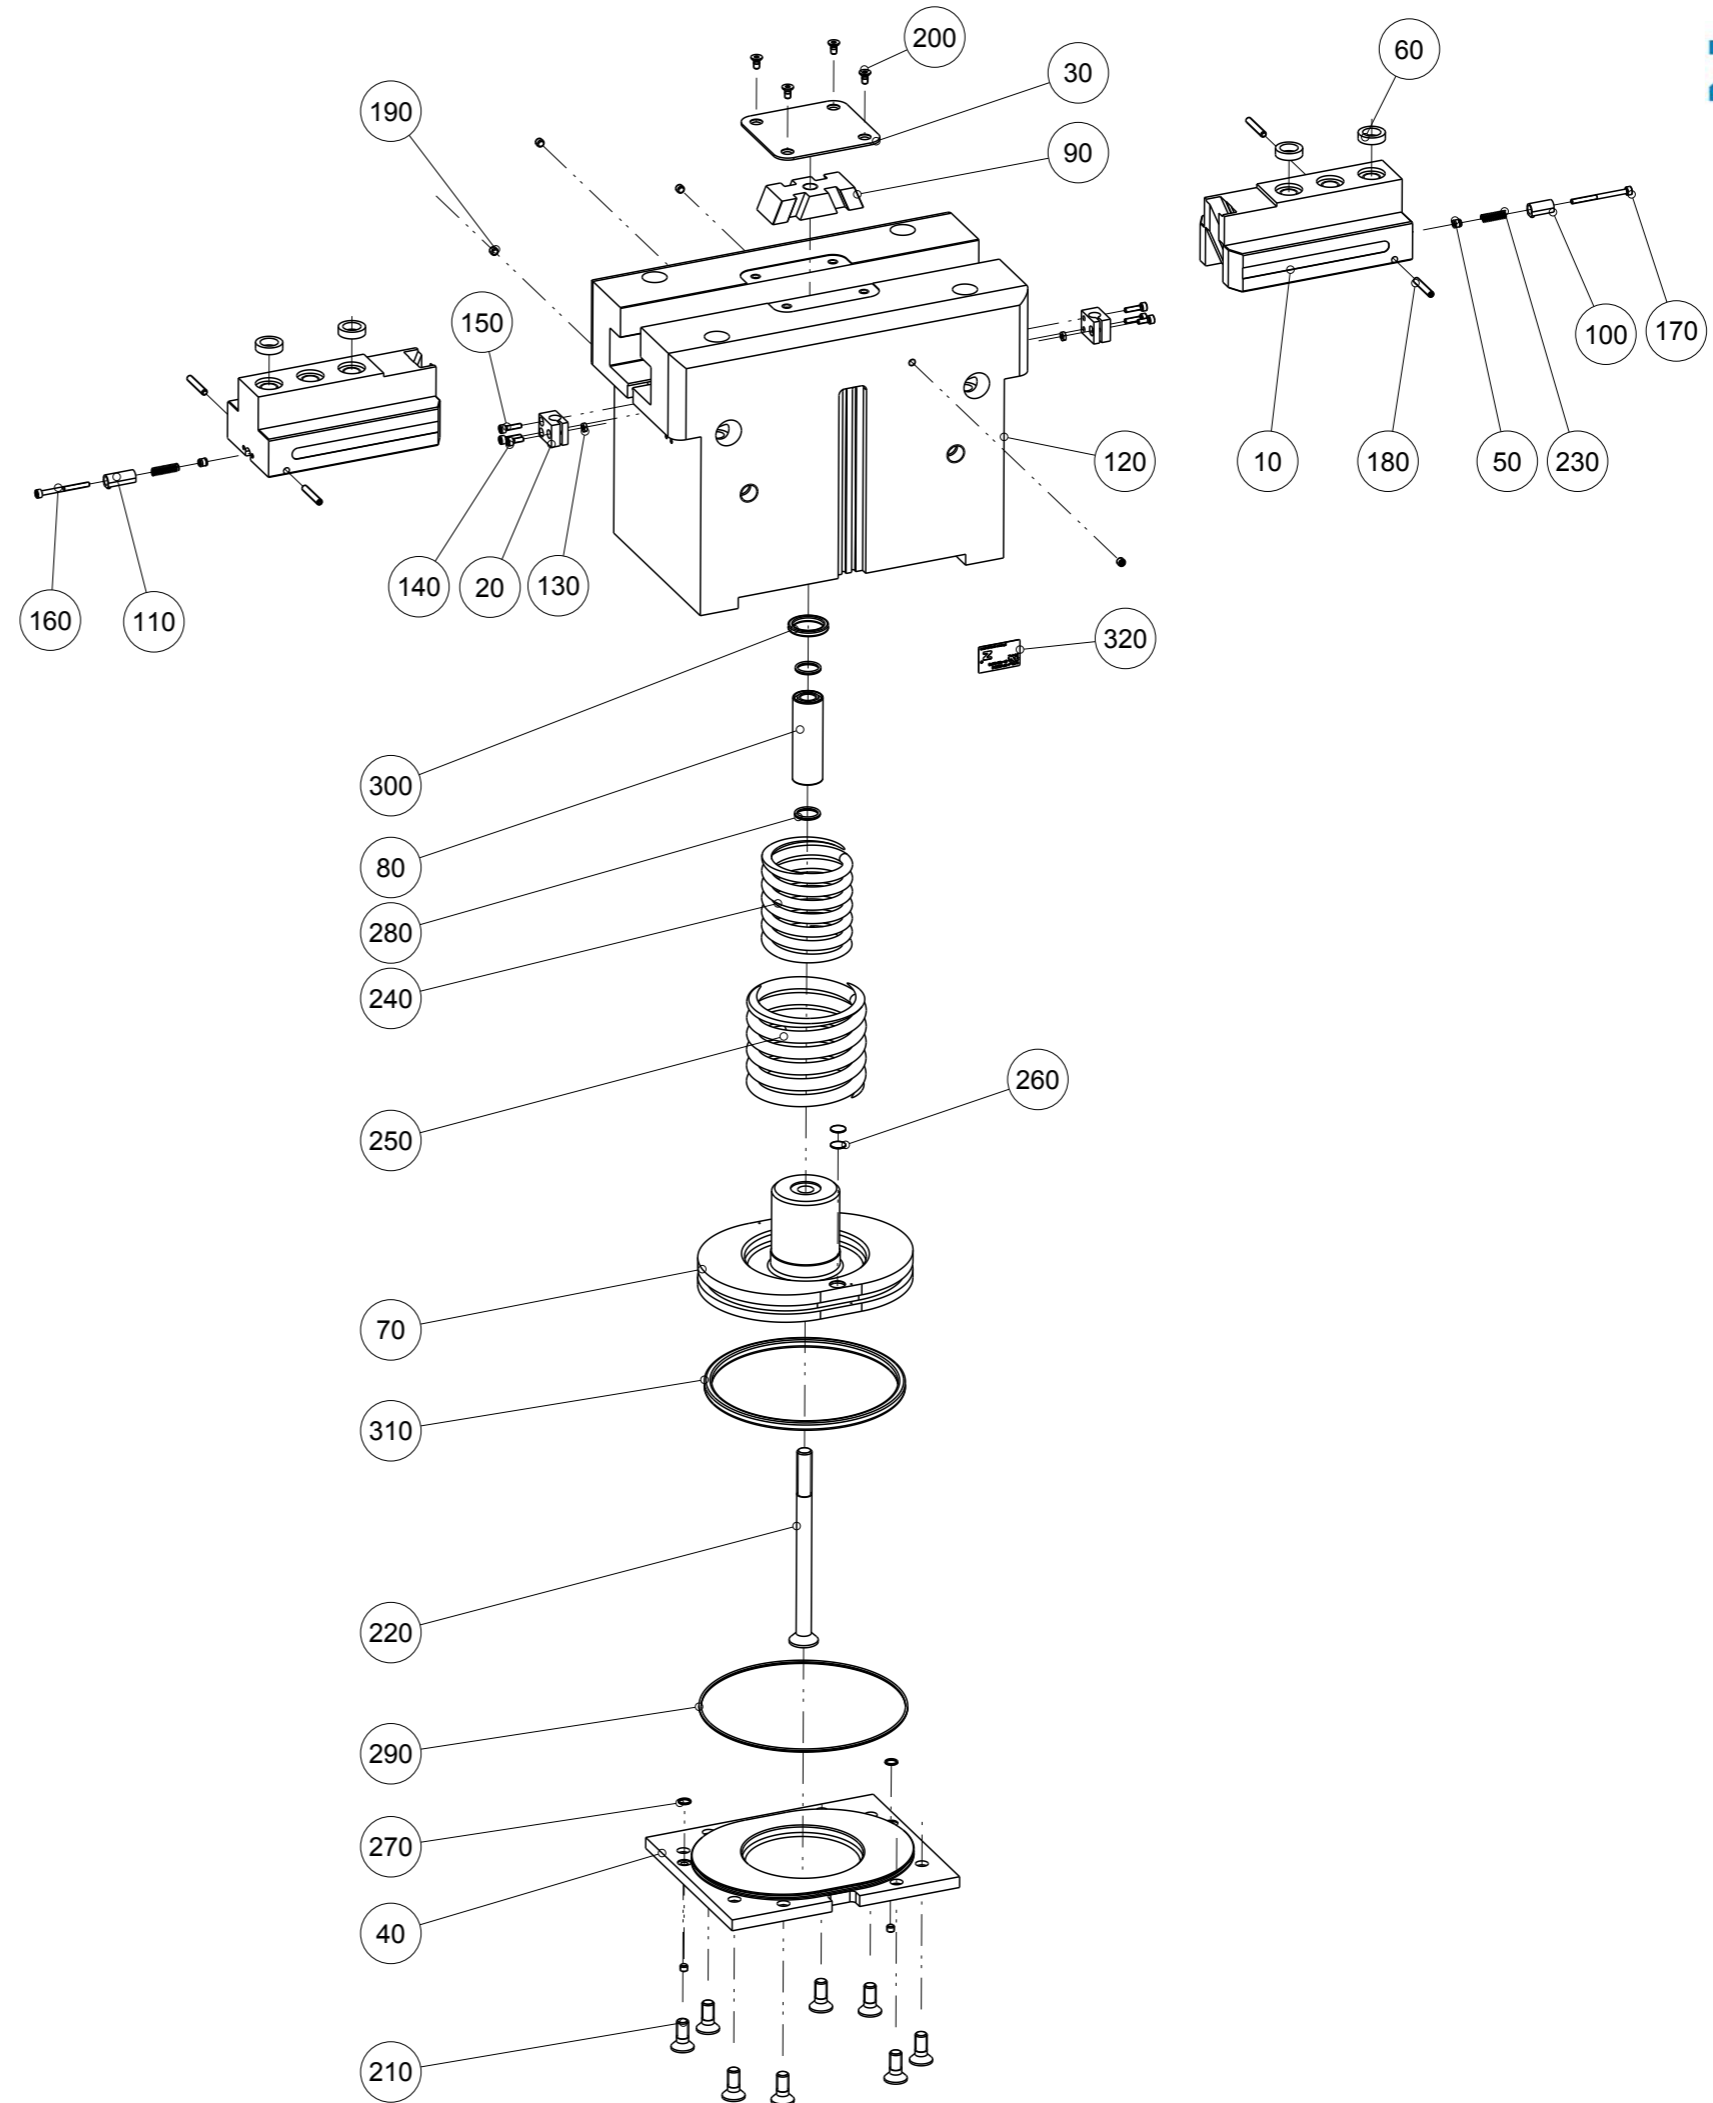

Artikel mit gleicher Buchstabenkennzeichnung müssen aus Toleranzgründen zusammen bestellt werden.

Due to tolerance reasons, articles with the same letter marking must be ordered together.

Ersatzteilstückliste Parts list		GP430SC-C	
Pos. Item	Menge Quantity	Artikel-Nr. Article-No.	i
10	2	BAC43060	c
20	2	CAUF00806	
30	1	DEC43000	
40	1	DEC43040	
50	2	DMS41200	c
60	4	DST43000	
70	1	KOL14510	b
80	1	KST20920	
90	1	KUL43020	
100	1	NOC03510	
110	1	NOC03520	
120	1	ZYL14510	
130	2	C043903002	
140	2	C0912030089	
150	4	C0912030129	
160	1	C0912030359	
170	1	C0912030409	
180	4	C0913040259	
190	6	C0913050049	
200	4	C7991040089	
210	8	C7991080201D	
220	1	C7991101401D	
230	2	CFED40640	
240	1	CFED43000	
250	1	CFED43010	
260	2	CMAG069	b
270	2	COR0070100	a
280	2	COR0140200	a
290	1	COR1350200	a
300	1	CQU42110	a
310	1	CQU43520	a
320	1	CTYP00116	
330	1	DDOC00233	

a	1	DSGP430-C
---	---	-----------

Erstellungsdatum Creation date	09.09.11	Aenderungsdatum Modification date	19.03.19
-----------------------------------	----------	--------------------------------------	----------