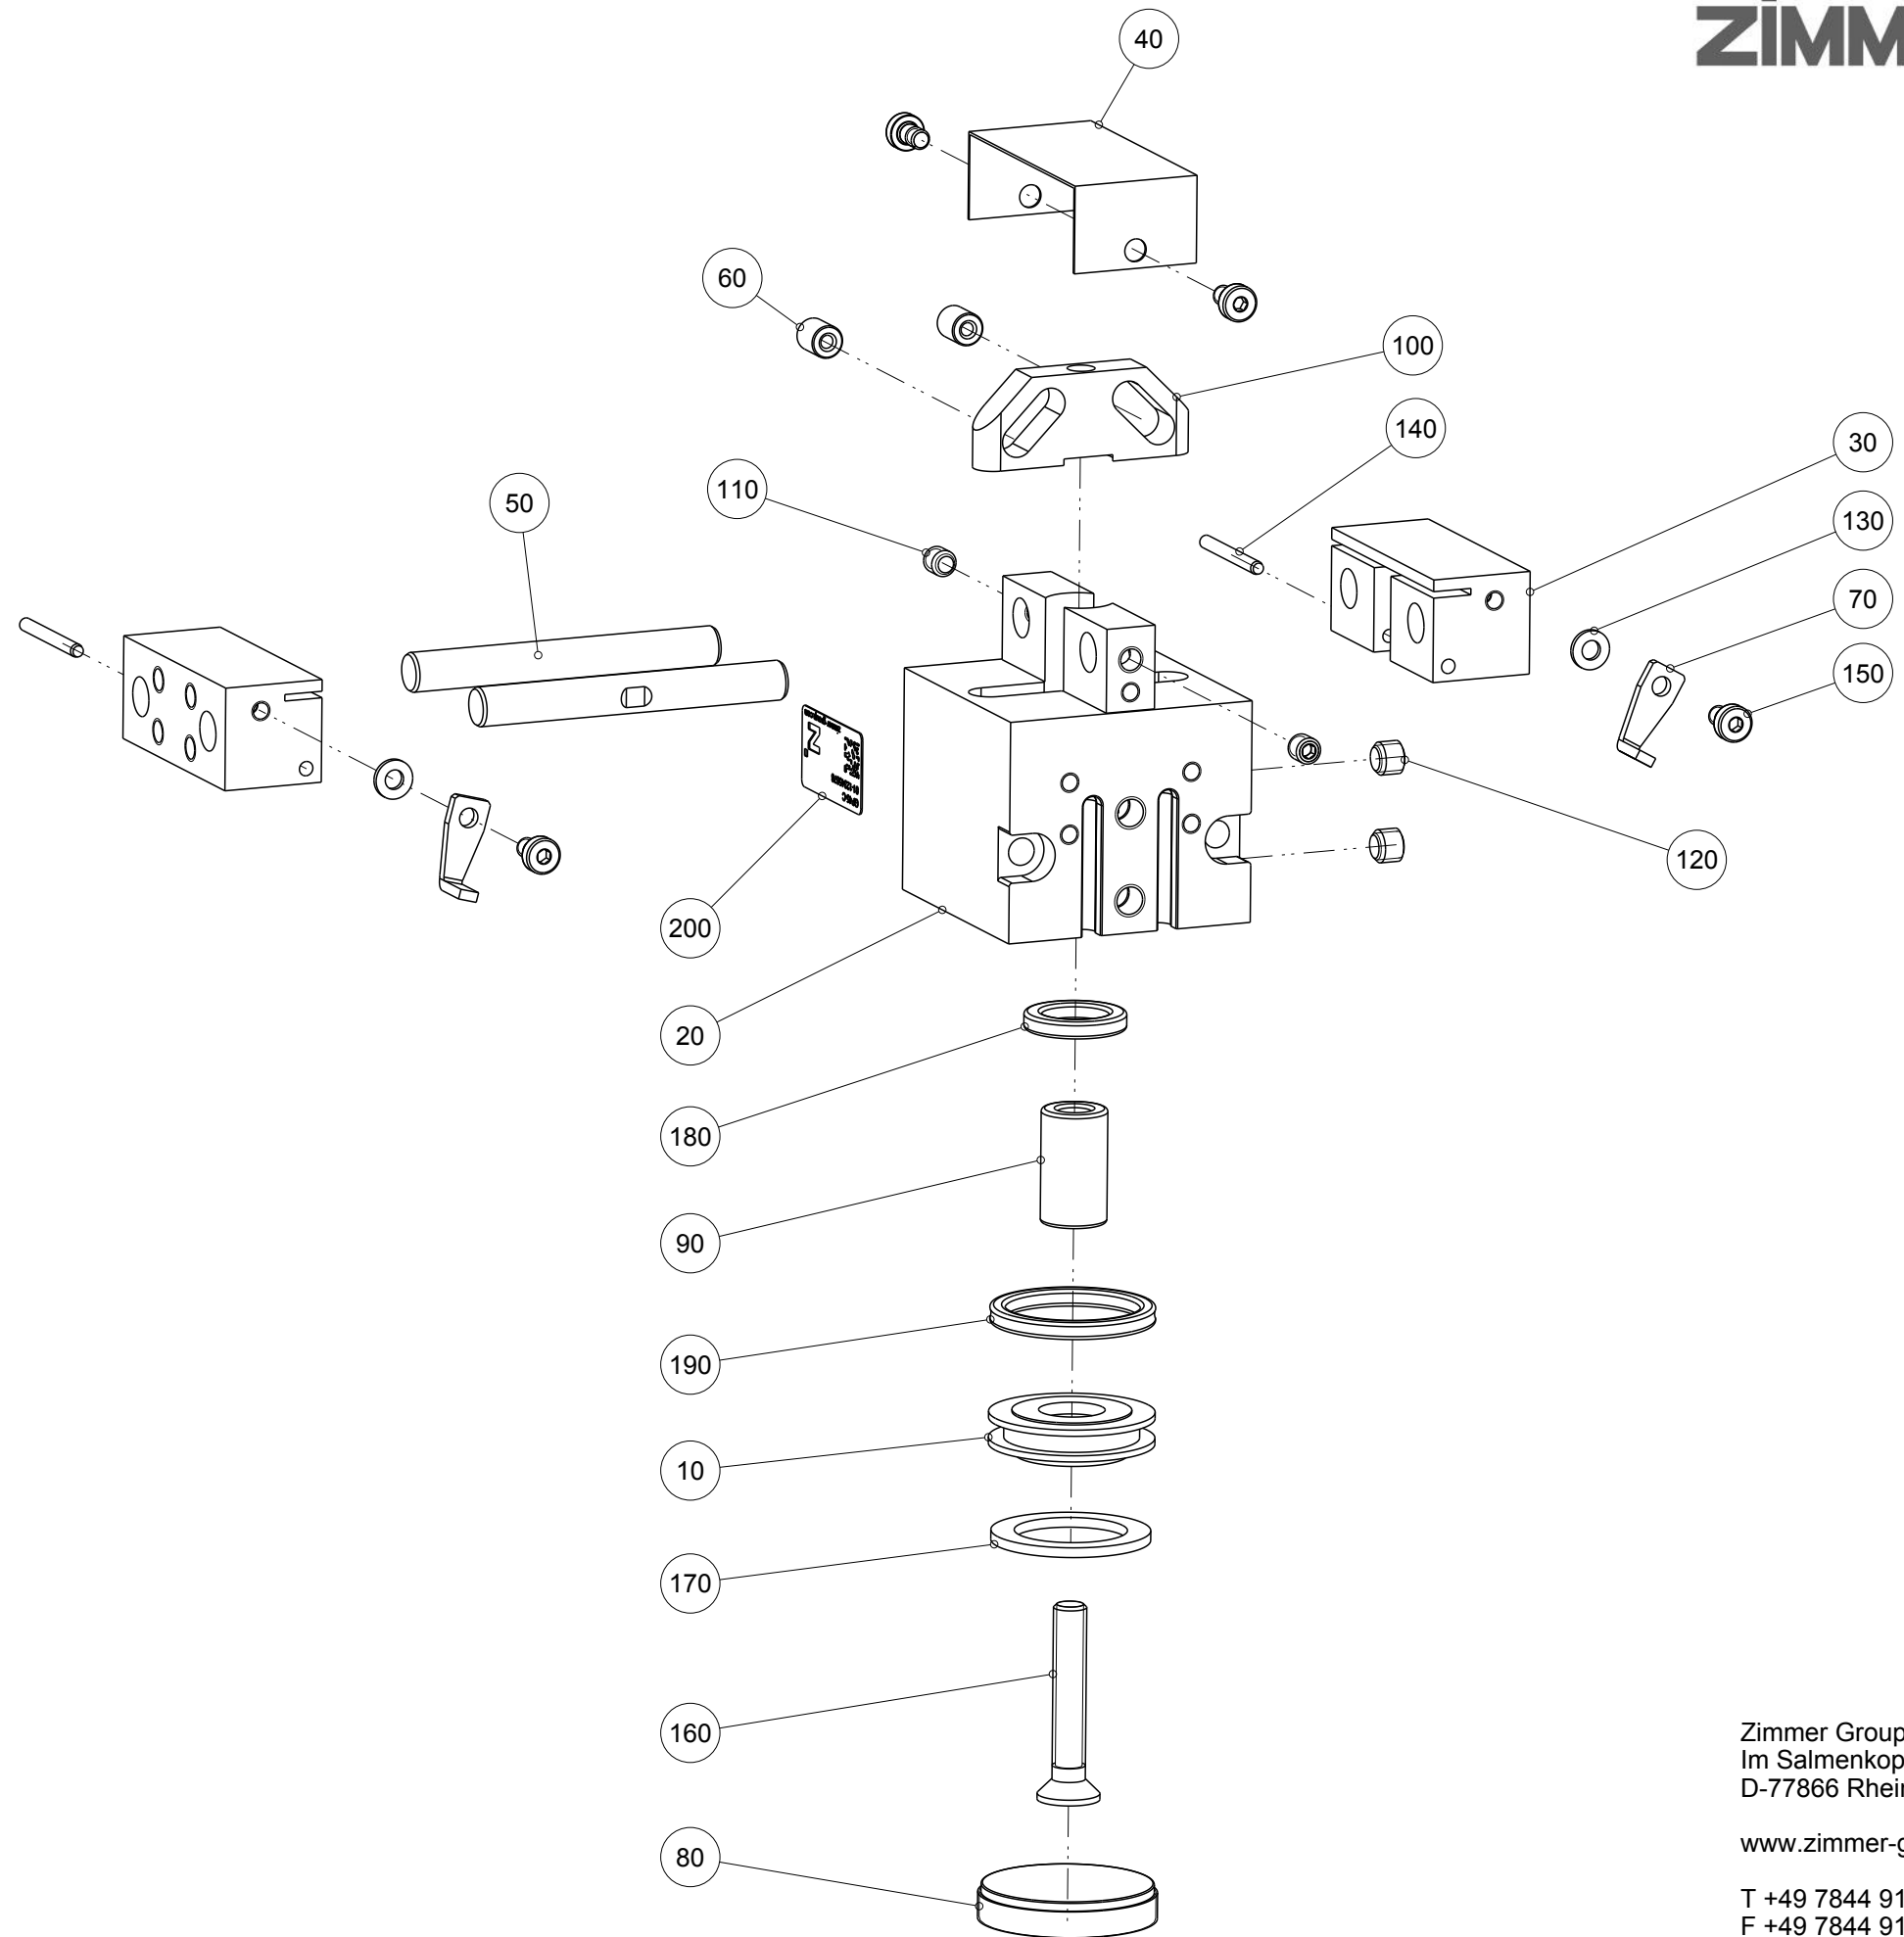

Artikel mit gleicher Buchstabenkennzeichnung müssen aus Toleranzgründen zusammen bestellt werden.

Due to tolerance reasons, articles with the same letter marking must be ordered together.

Ersatzteilstückliste Parts list		GP45-C	
Pos. Item	Menge Quantity	Artikel-Nr. Article-No.	
10	1	099011	
20	1	099013	
30	2	BAC45600	
40	1	BLE04510	
50	2	C632506502	
60	2	CLAG00450	
70	2	CNOC0301B	
80	1	DEC04500	
90	1	KST04500	
100	1	KUL04570	
110	2	C0913040049	
120	2	C0913050049	
130	2	C144003009	
140	2	C632502200	
150	4	C7984030059	
160	1	C7991050309	
170	1	CMAG006	
180	1	CQU4111A	a
190	1	CQU41170	a
200	1	CTYP00117	
210	1	DDOC00231	
a	1	DSGP45-B	
Erstellungsdatum Creation date	22.07.19	Aenderungsdatum Modification date	07.12.21