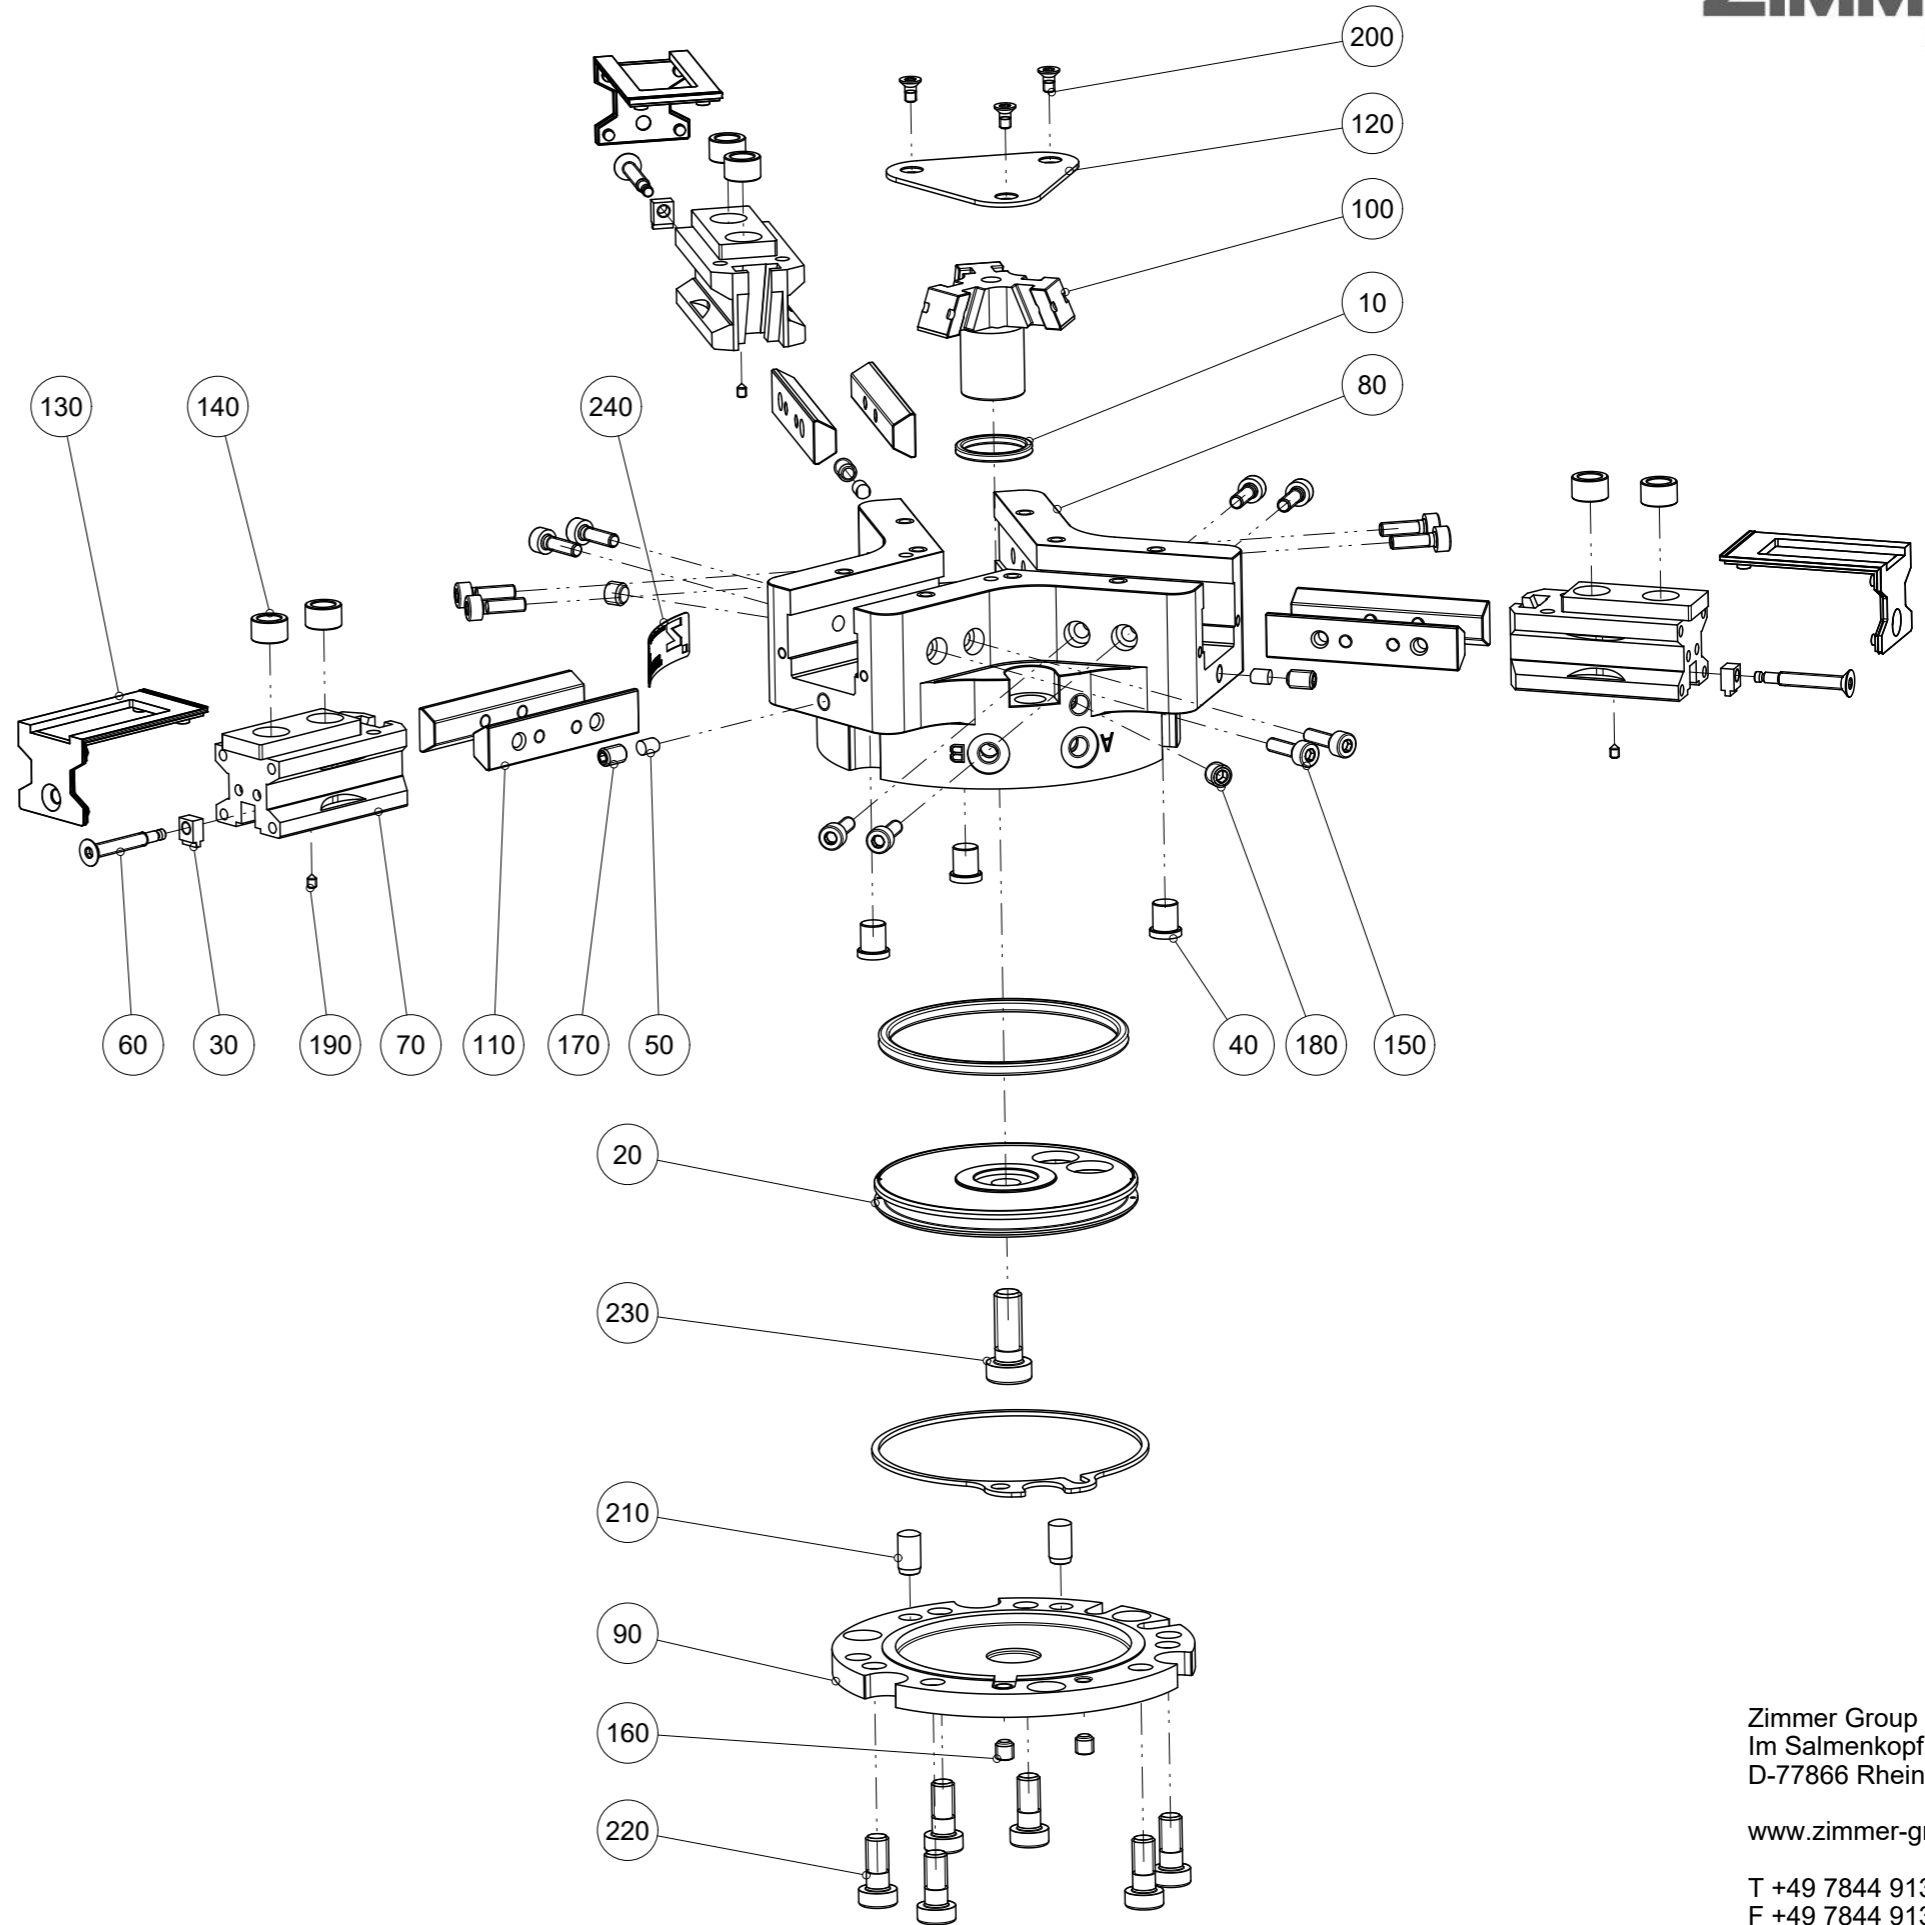

Artikel mit gleicher Buchstabenkennzeichnung müssen aus Toleranzgründen zusammen bestellt werden.

Due to tolerance reasons, articles with the same letter marking must be ordered together.

Ersatzteilstückliste Parts list		GPD5008S-20-A	
Pos. Item	Menge Quantity	Artikel-Nr. Article-No.	
10	1	ZDS049706	
20	1	ZKOL024331	
30	3	016967	
40	3	016968	
50	3	016979	
60	3	017934	
70	3	017939	a
80	1	018575	a
90	1	018579	
100	1	018581	
110	6	018582	a
120	1	018584	
130	3	021609	
140	6	024231	
150	12	C0912030106	a
160	2	C0913040046	
170	3	C0913040066	
180	2	C0913050046	
190	3	C0914020036	
200	3	C14581025056	
210	2	C632505100	
220	6	C7984050126	
230	1	C7984060161D	
240	1	CTYP00135	
250	1	DDOC00196	
a	1	ZYLINDER	
Erstellungsdatum Creation date	22.06.20	Aenderungsdatum Modification date	03.04.23