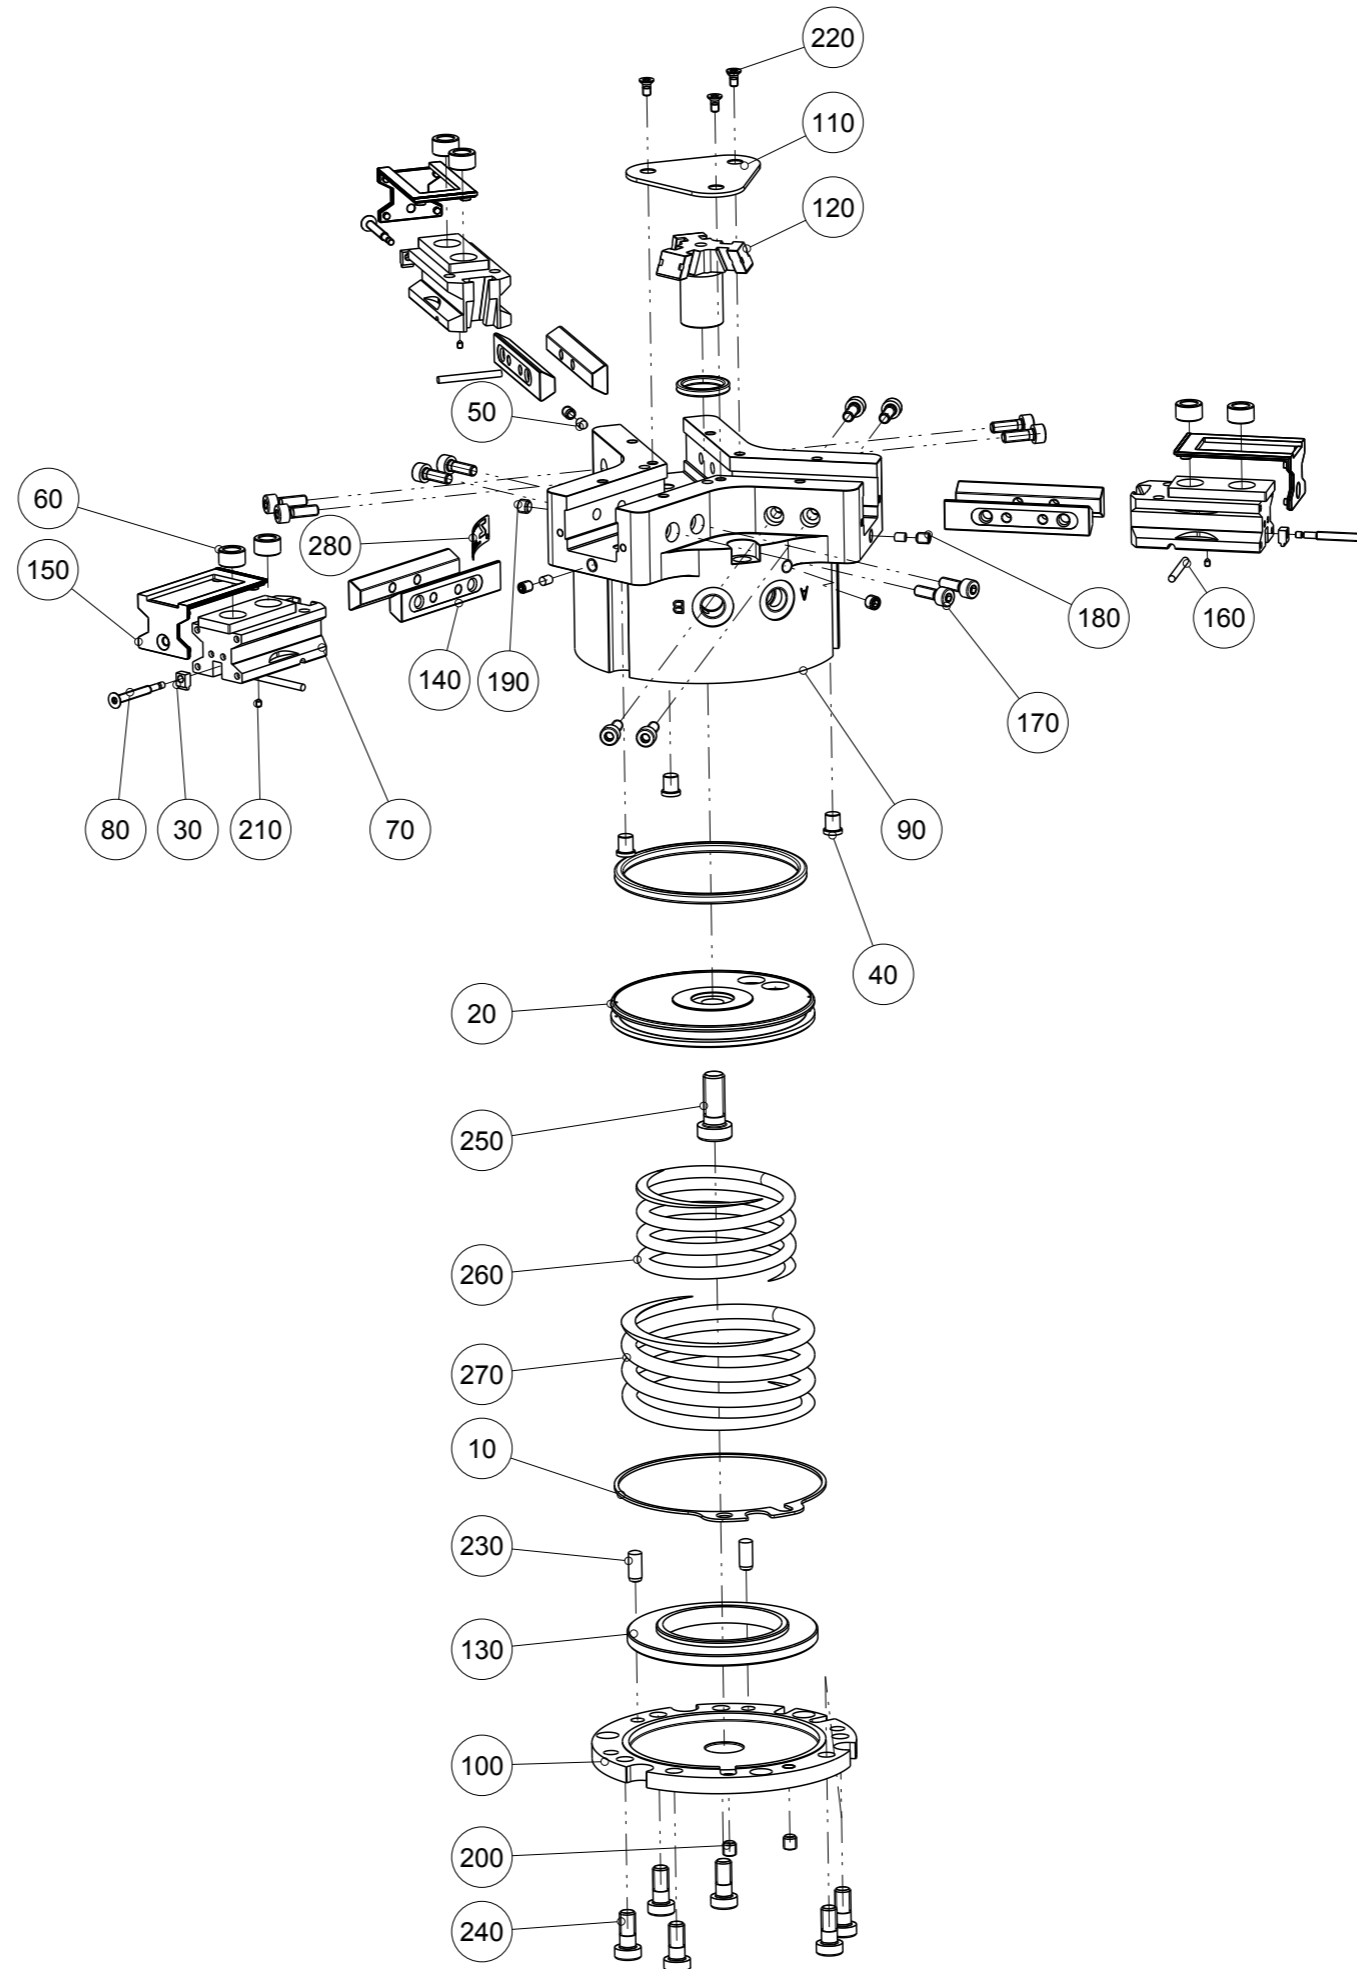

Artikel mit gleicher Buchstabenkennzeichnung müssen aus Toleranzgründen zusammen bestellt werden.

Due to tolerance reasons, articles with the same letter marking must be ordered together.

Ersatzteilstückliste
Parts list

GPD5010SO-20-A

Pos. Item	Menge Quantity	Artikel-Nr. Article-No.	i
10	1	ZDS050377	
20	1	ZKOL026816	
30	3	016967	
40	3	016968	
50	3	016979	
60	6	018187	
70	3	018484	a
80	3	018493	
90	1	018801	a
100	1	018804	
110	1	018806	
120	1	018808	
130	1	018812	
140	6	018814	a
150	3	021764	
160	3	081541	
170	12	C0912040126	a
180	3	C0913040056	
190	2	C0913050046	
200	2	C0913050056	
210	3	C0914020036	
220	3	C14581030066	
230	2	C632505120	
240	6	C7984060146	
250	1	C7984080201D	
260	1	CFED00856	
270	1	CFED00857	
280	1	CTYP00135	
290	1	DDOC00196	

a 1 ZYLINDER

Erstellungsdatum 11.08.20 Aenderungsdatum 09.11.20
Creation date Modification date

Zimmer Group
Im Salmenkopf 5
D-77866 Rheinau

www.zimmer-group.de

T +49 7844 9138-0
F +49 7844 9138-80

info@zimmer-group.de