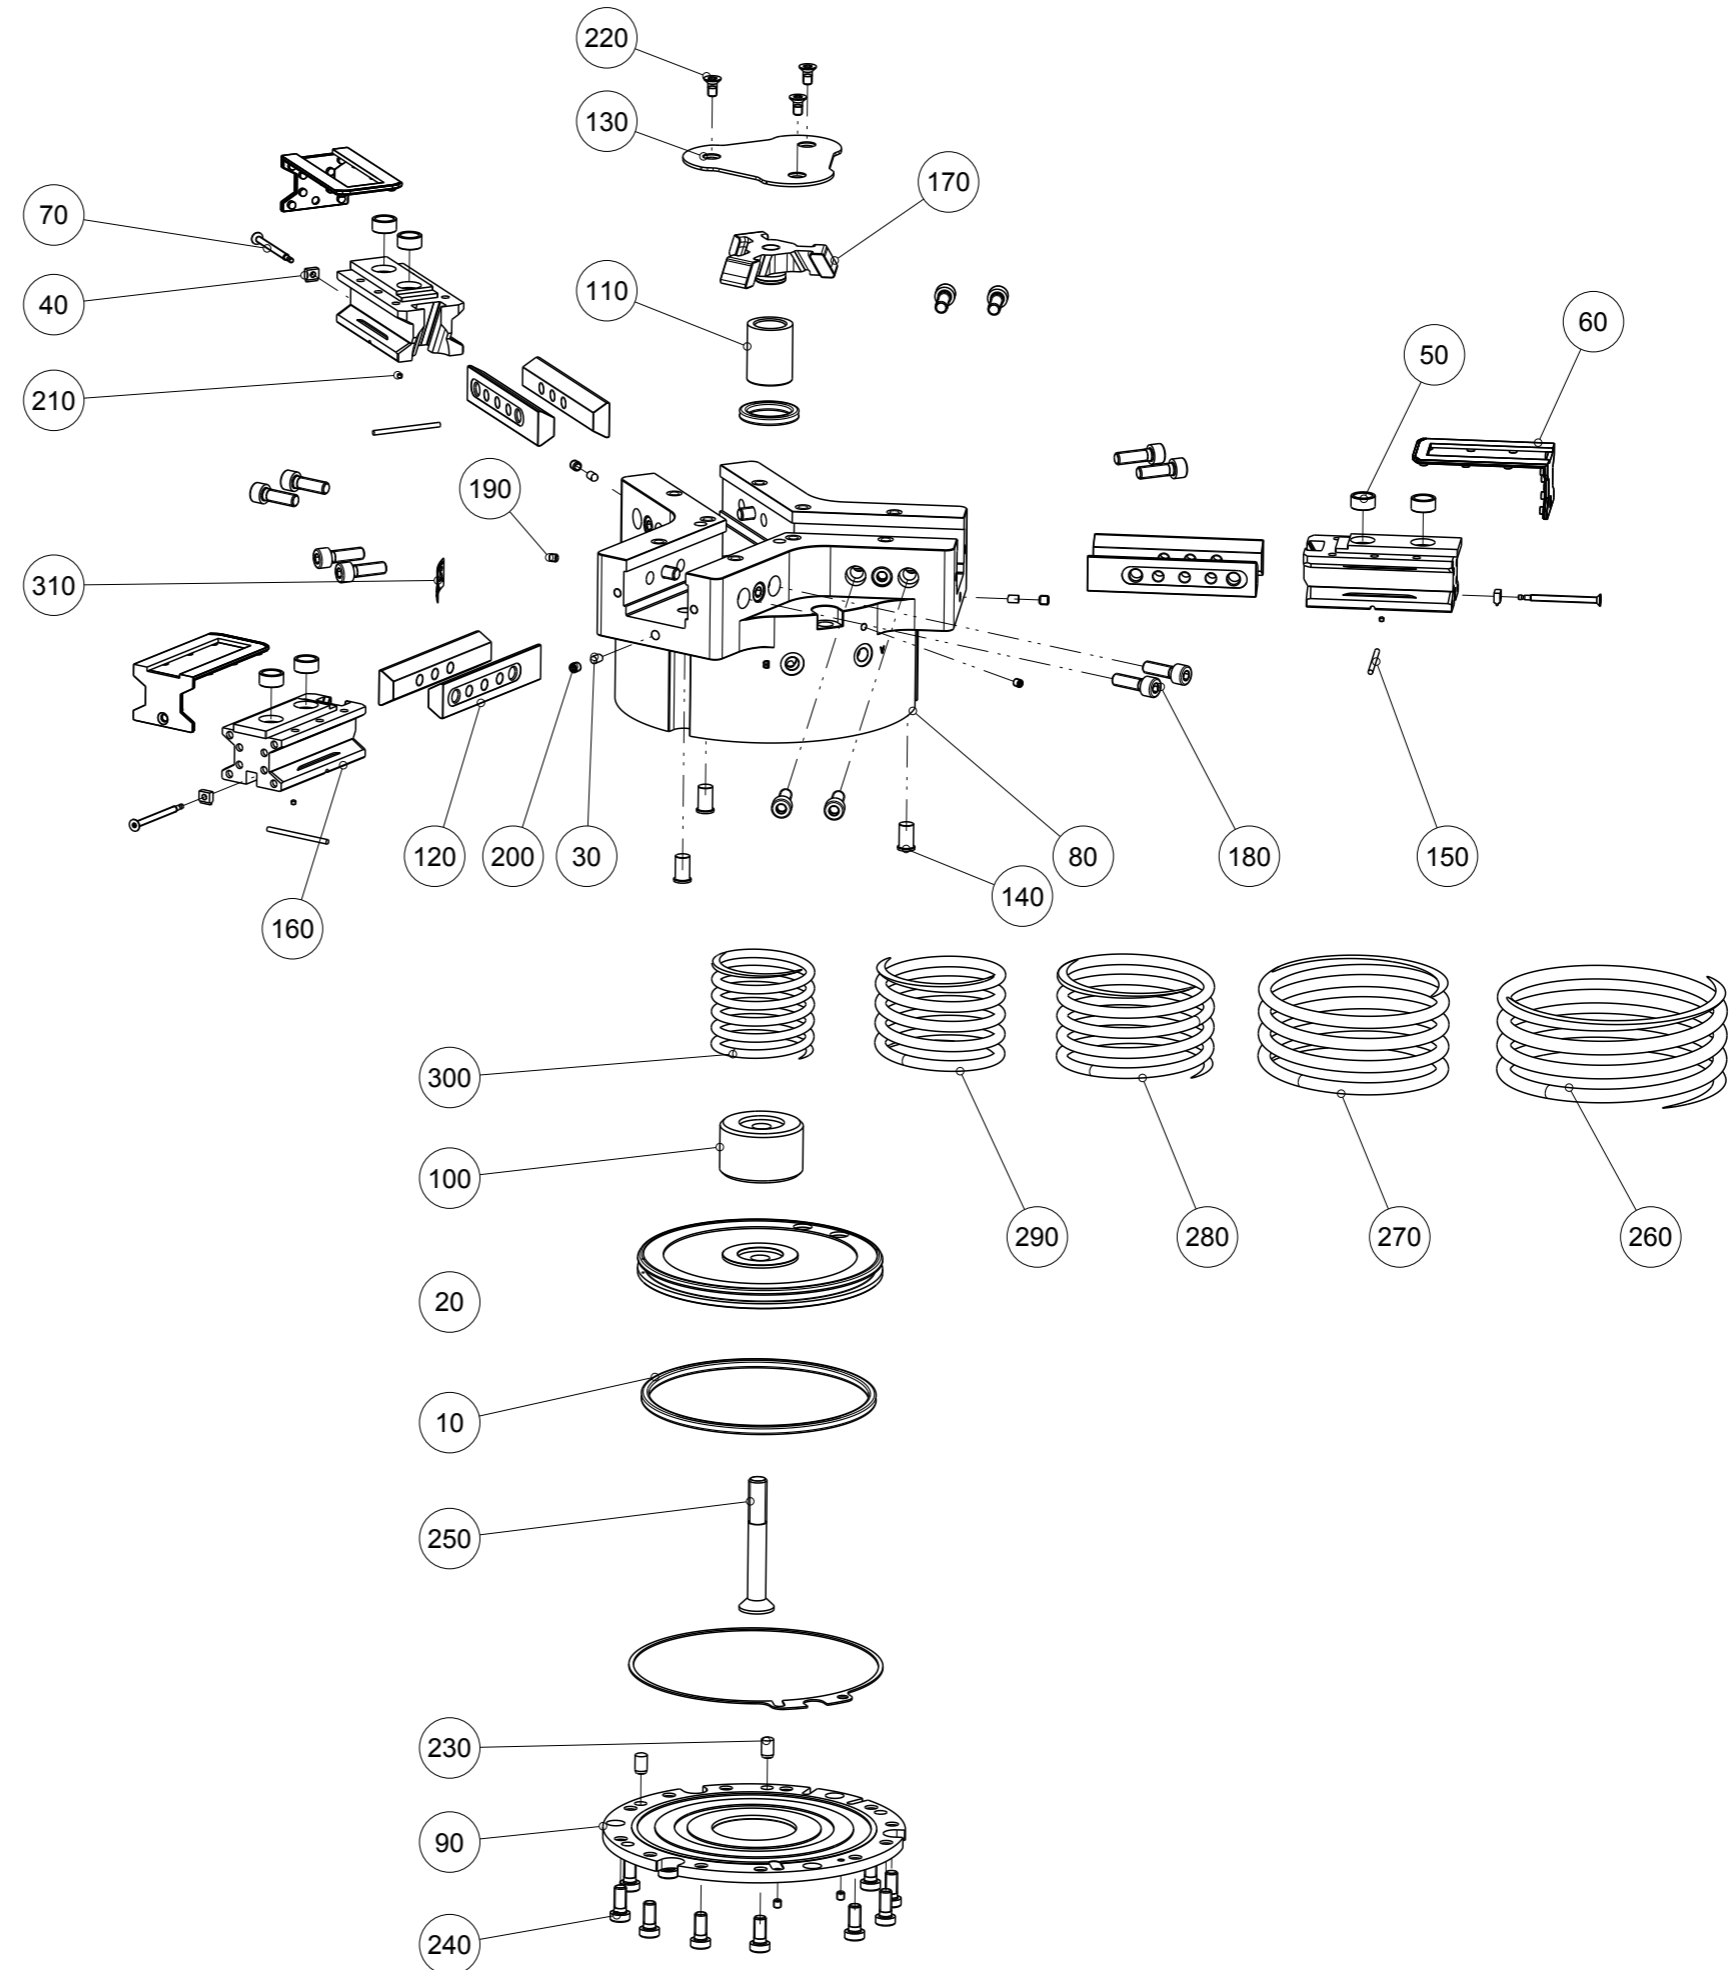

Artikel mit gleicher Buchstabenkennzeichnung müssen aus Toleranzgründen zusammen bestellt werden.

Due to tolerance reasons, articles with the same letter marking must be ordered together.

Ersatzteilstückliste
Parts list

GPD5025SC-20-A

Pos. Item	Menge Quantity	Artikel-Nr. Article-No.	i
10	1	ZDS040344	
20	1	ZKOL042139	
30	3	019279	
40	3	019336	
50	6	030529	
60	3	030537	
70	3	030538	
80	1	031892	a
90	1	031893	
100	1	031897	
110	1	031901	
120	6	031902	a
130	1	032000	
140	3	032183	
150	3	081538	
160	3	082489	a
170	1	082496	
180	18	C0912080256	a
190	4	C0913050056	
200	3	C0913060066	
210	3	C0914030036	
220	3	C14581060126	
230	2	C632508140	
240	12	C7984080187	
250	1	C7991120901D	
260	1	CFED00896	
270	1	CFED00897	
280	1	CFED00898	
290	1	CFED00899	
300	1	CFED00901	
310	1	CTYP00134	
320	1	DDOC00196	

a 1 ZYLINDER

Erstellungsdatum 04.09.17 Aenderungsdatum 26.03.19
Creation date Modification date

Zimmer Group
Im Salmenkopf 5
D-77866 Rheinau

www.zimmer-group.de

T +49 7844 9138-0
F +49 7844 9138-80

info@zimmer-group.de