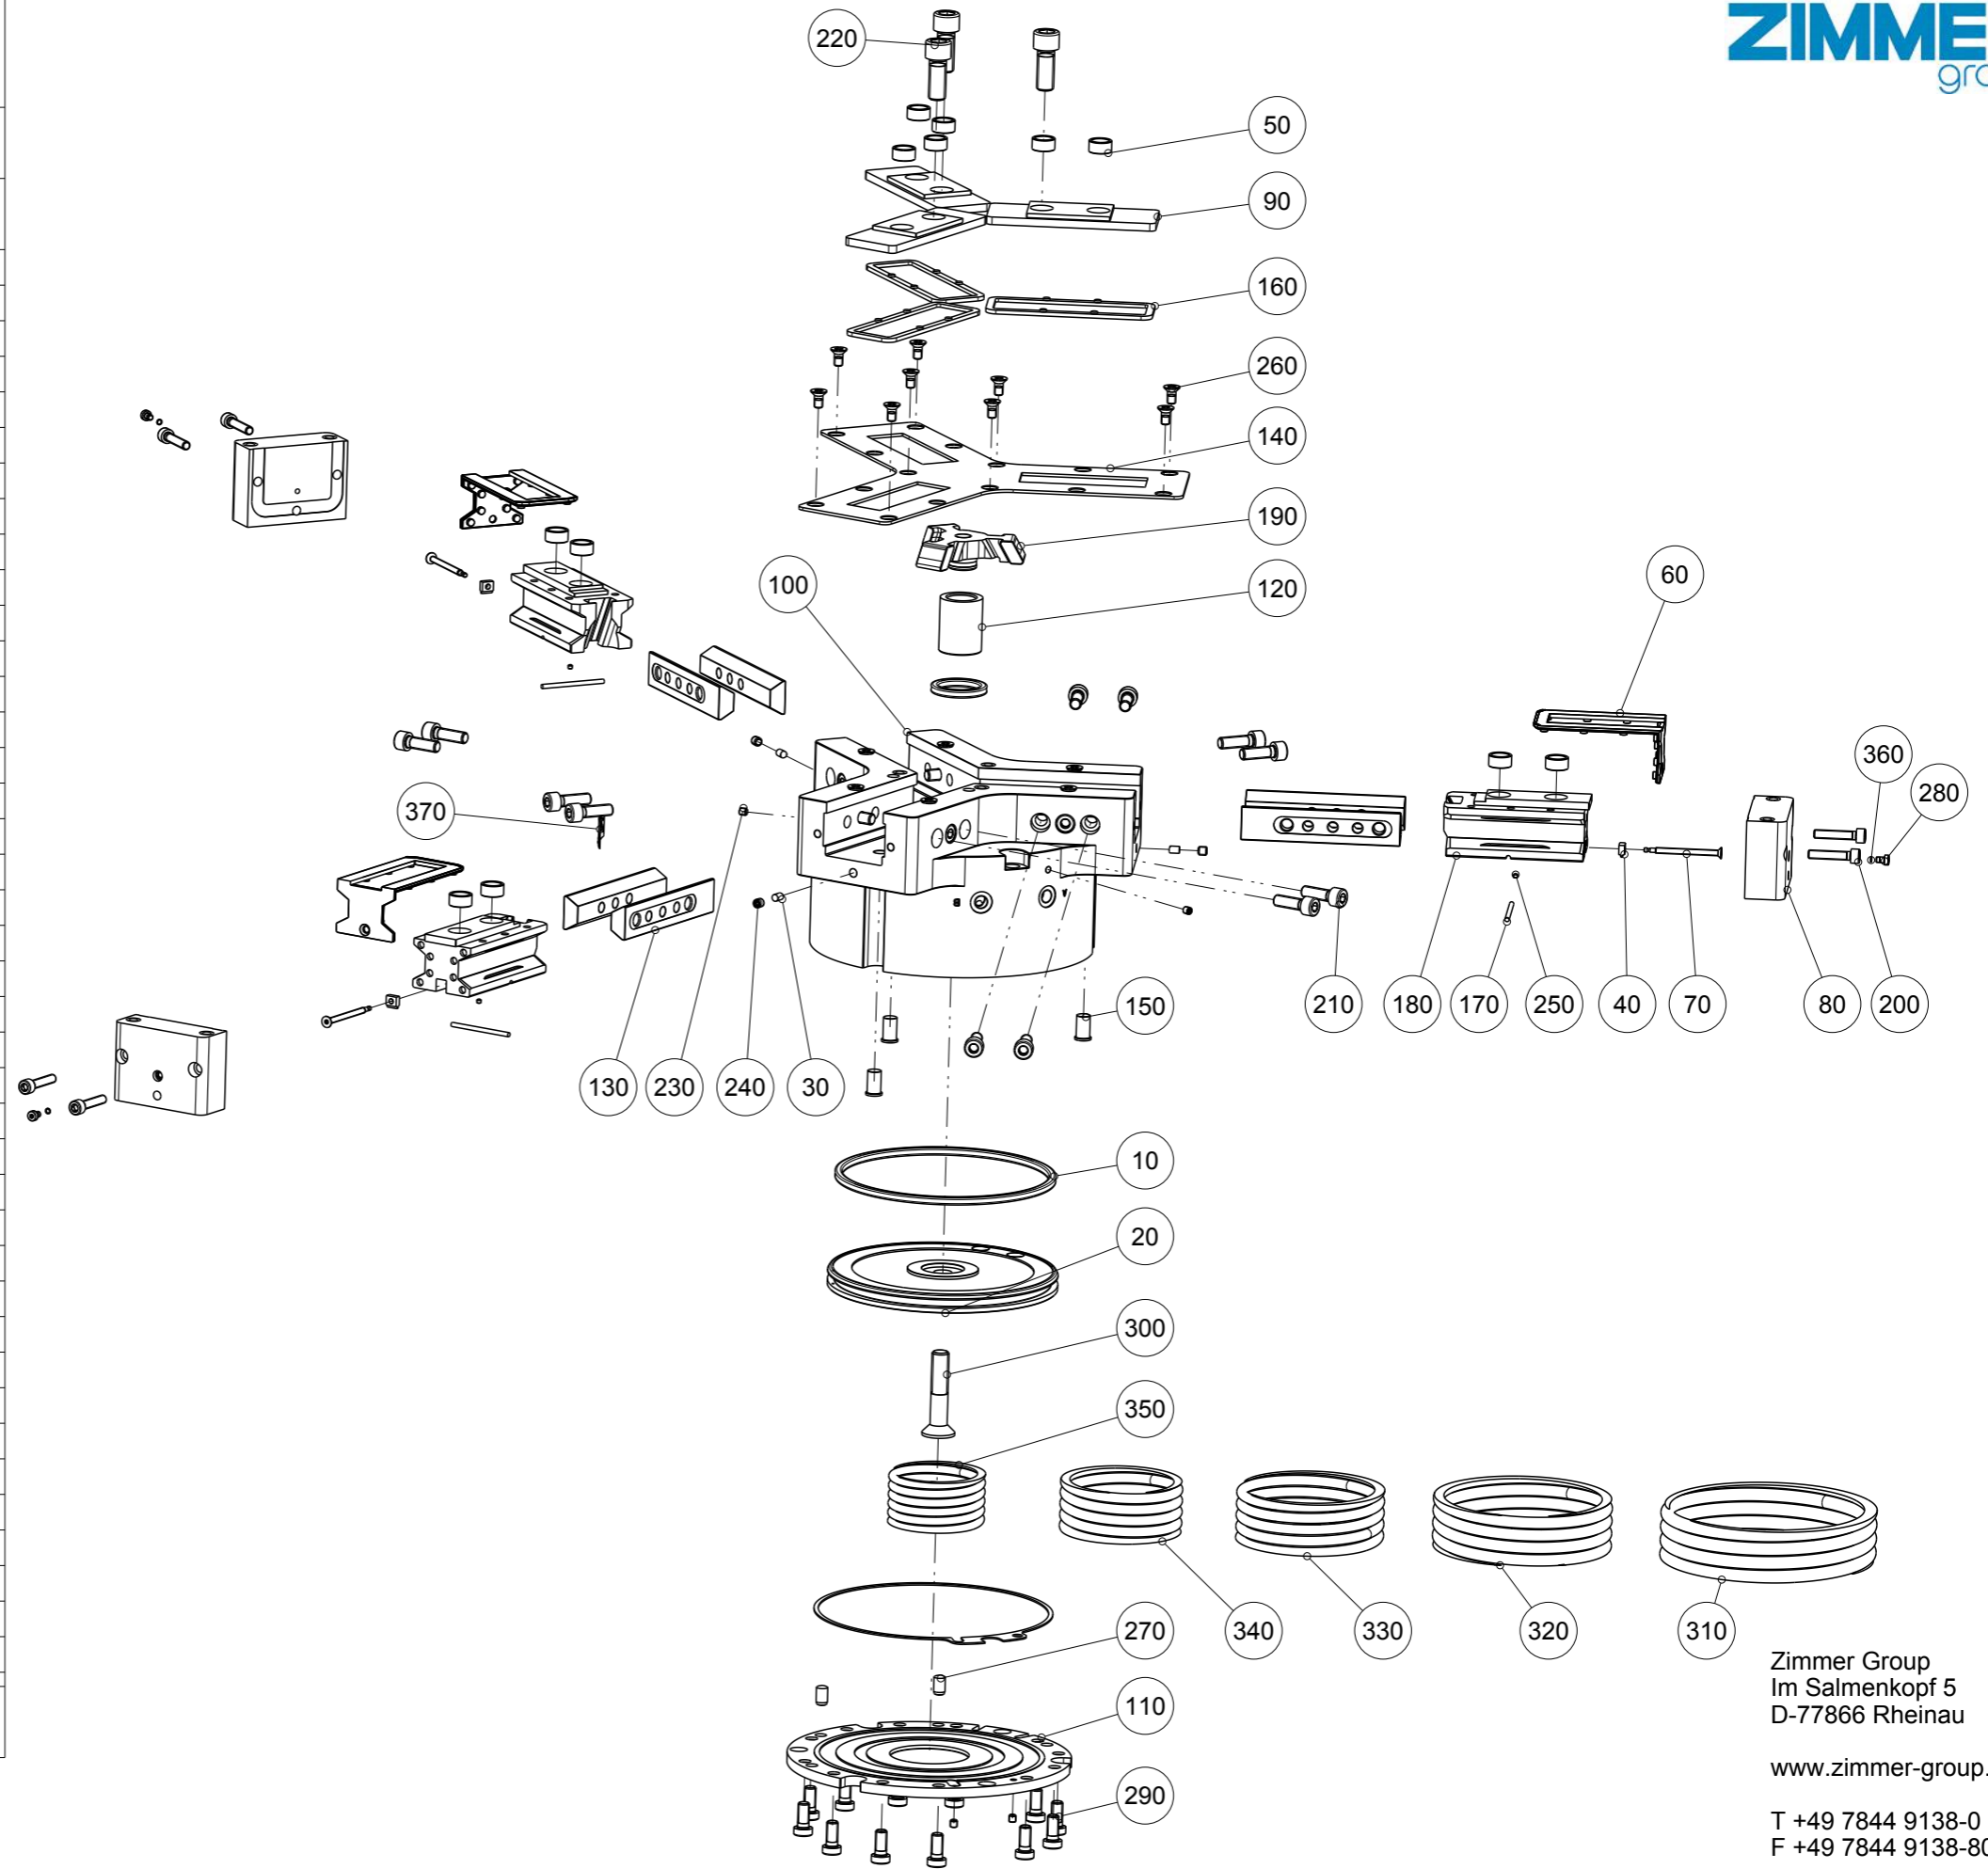

Artikel mit gleicher Buchstabenkennzeichnung müssen aus Toleranzgründen zusammen bestellt werden.

Due to tolerance reasons, articles with the same letter marking must be ordered together.

Ersatzteilstückliste Parts list		GPD5025SO-21-A	
Pos. Item	Menge Quantity	Artikel-Nr. Article-No.	
10	1	ZDS032257	
20	1	ZKOL042139	
30	3	019279	
40	3	019336	
50	12	030529	
60	3	030537	
70	3	030538	
80	3	030562	
90	3	030563	
100	1	031892	a
110	1	031893	
120	1	031901	
130	6	031902	a
140	1	032003	
150	3	032183	
160	3	035425	
170	3	081538	
180	3	082489	a
190	1	082496	
200	6	C0912060306	
210	18	C0912080256	a
220	3	C0912120306	
230	4	C0913050056	
240	3	C0913060066	
250	3	C0914030036	
260	15	C14581060126	
270	2	C632508140	
280	3	C7984040066	
290	12	C7984080187	
300	1	C7991120601D	
310	1	CFED00896	
320	1	CFED00897	
330	1	CFED00898	
340	1	CFED00899	
350	1	CFED00901	
360	3	COR00300750	
370	1	CTYP00134	
380	1	DDOC00196	
a	1	Zylinder	
Erstellungsdatum Creation date	04.09.17	Aenderungsdatum Modification date	26.03.19