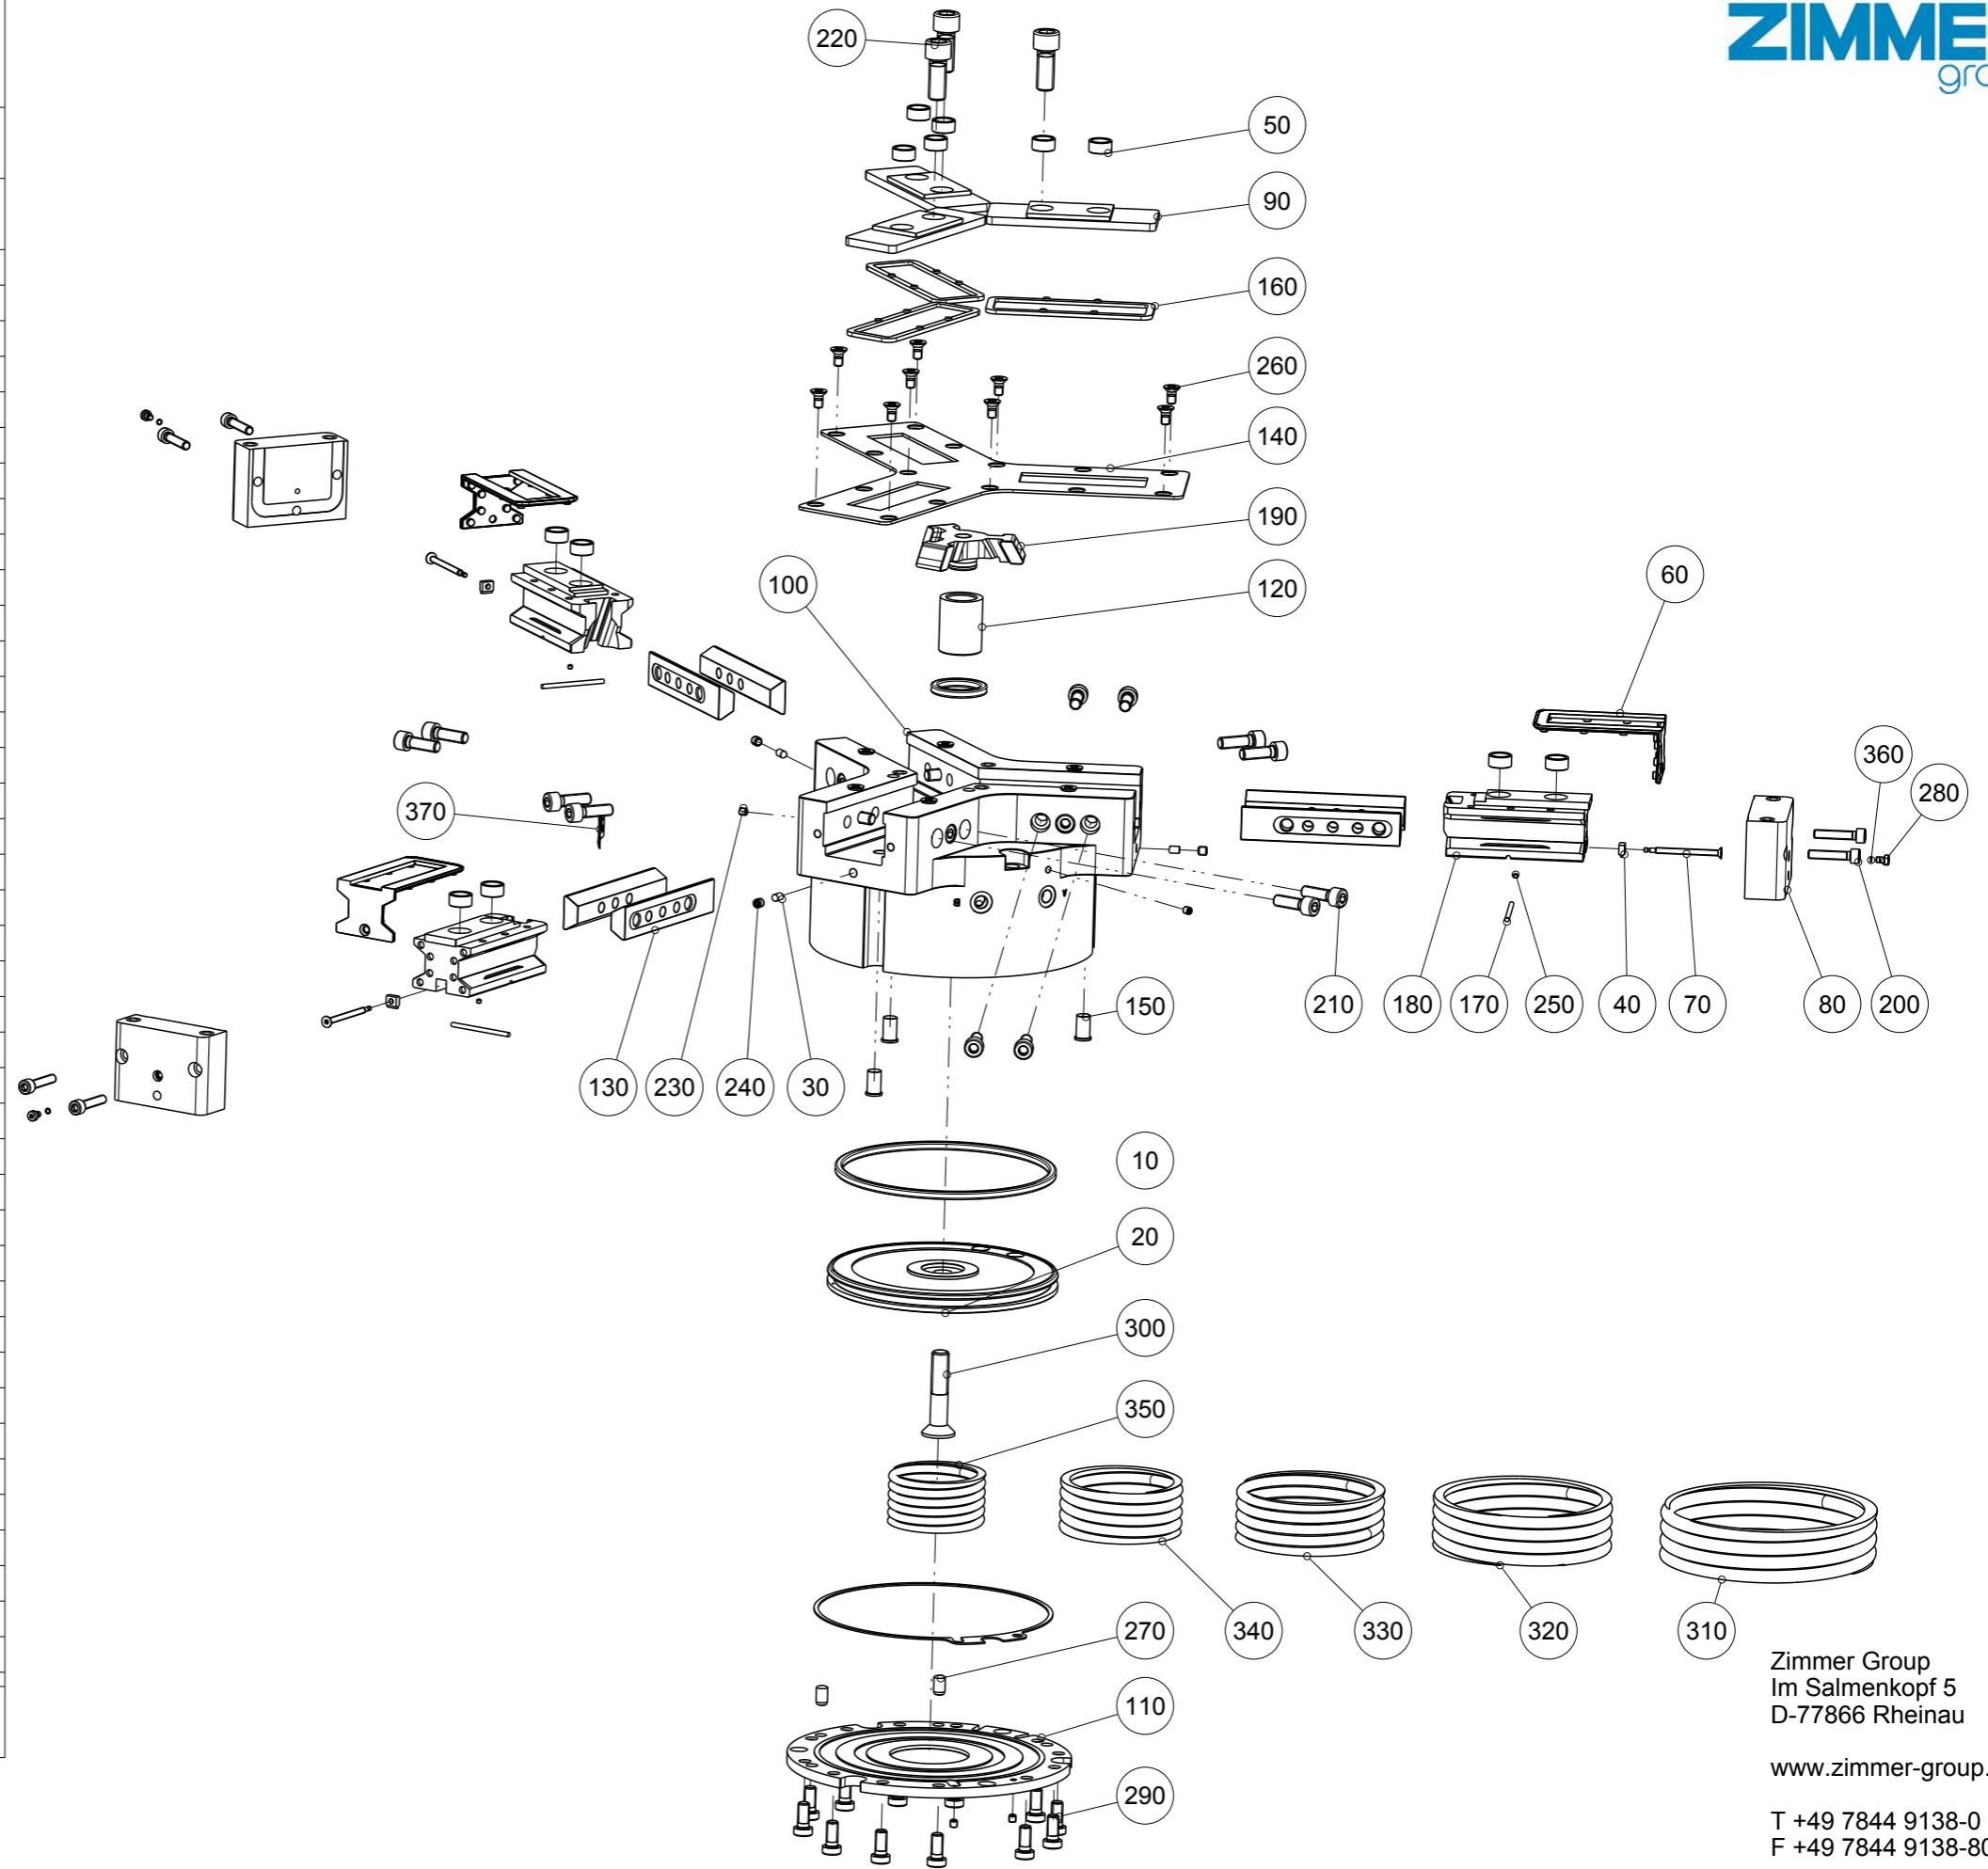

Artikel mit gleicher Buchstabenkennzeichnung müssen aus Toleranzgründen zusammen bestellt werden.

Due to tolerance reasons, articles with the same letter marking must be ordered together.

Ersatzteilstückliste Parts list		GPD5025SO-24-A	
Pos. Item	Menge Quantity	Artikel-Nr. Article-No.	
10	1	ZDS040344	
20	1	ZKOL042139	
30	3	019279	
40	3	019336	
50	12	030529	
60	3	030537	
70	3	030538	
80	3	030562	
90	3	030563	
100	1	031892	a
110	1	031893	
120	1	031901	
130	6	031902	a
140	1	032003	
150	3	032183	
160	3	035425	
170	3	081538	
180	3	082489	a
190	1	082496	
200	6	C0912060306	
210	18	C0912080256	a
220	3	C0912120306	
230	4	C0913050056	
240	3	C0913060066	
250	3	C0914030036	
260	15	C14581060126	
270	2	C632508140	
280	3	C7984040066	
290	12	C7984080187	
300	1	C7991120601D	
310	1	CFED00896	
320	1	CFED00897	
330	1	CFED00898	
340	1	CFED00899	
350	1	CFED00901	
360	3	COR00300750	
370	1	CTYP00134	
380	1	DDOC00196	
a	1	Zylinder	
Erstellungsdatum Creation date	04.09.17	Aenderungsdatum Modification date	26.03.19