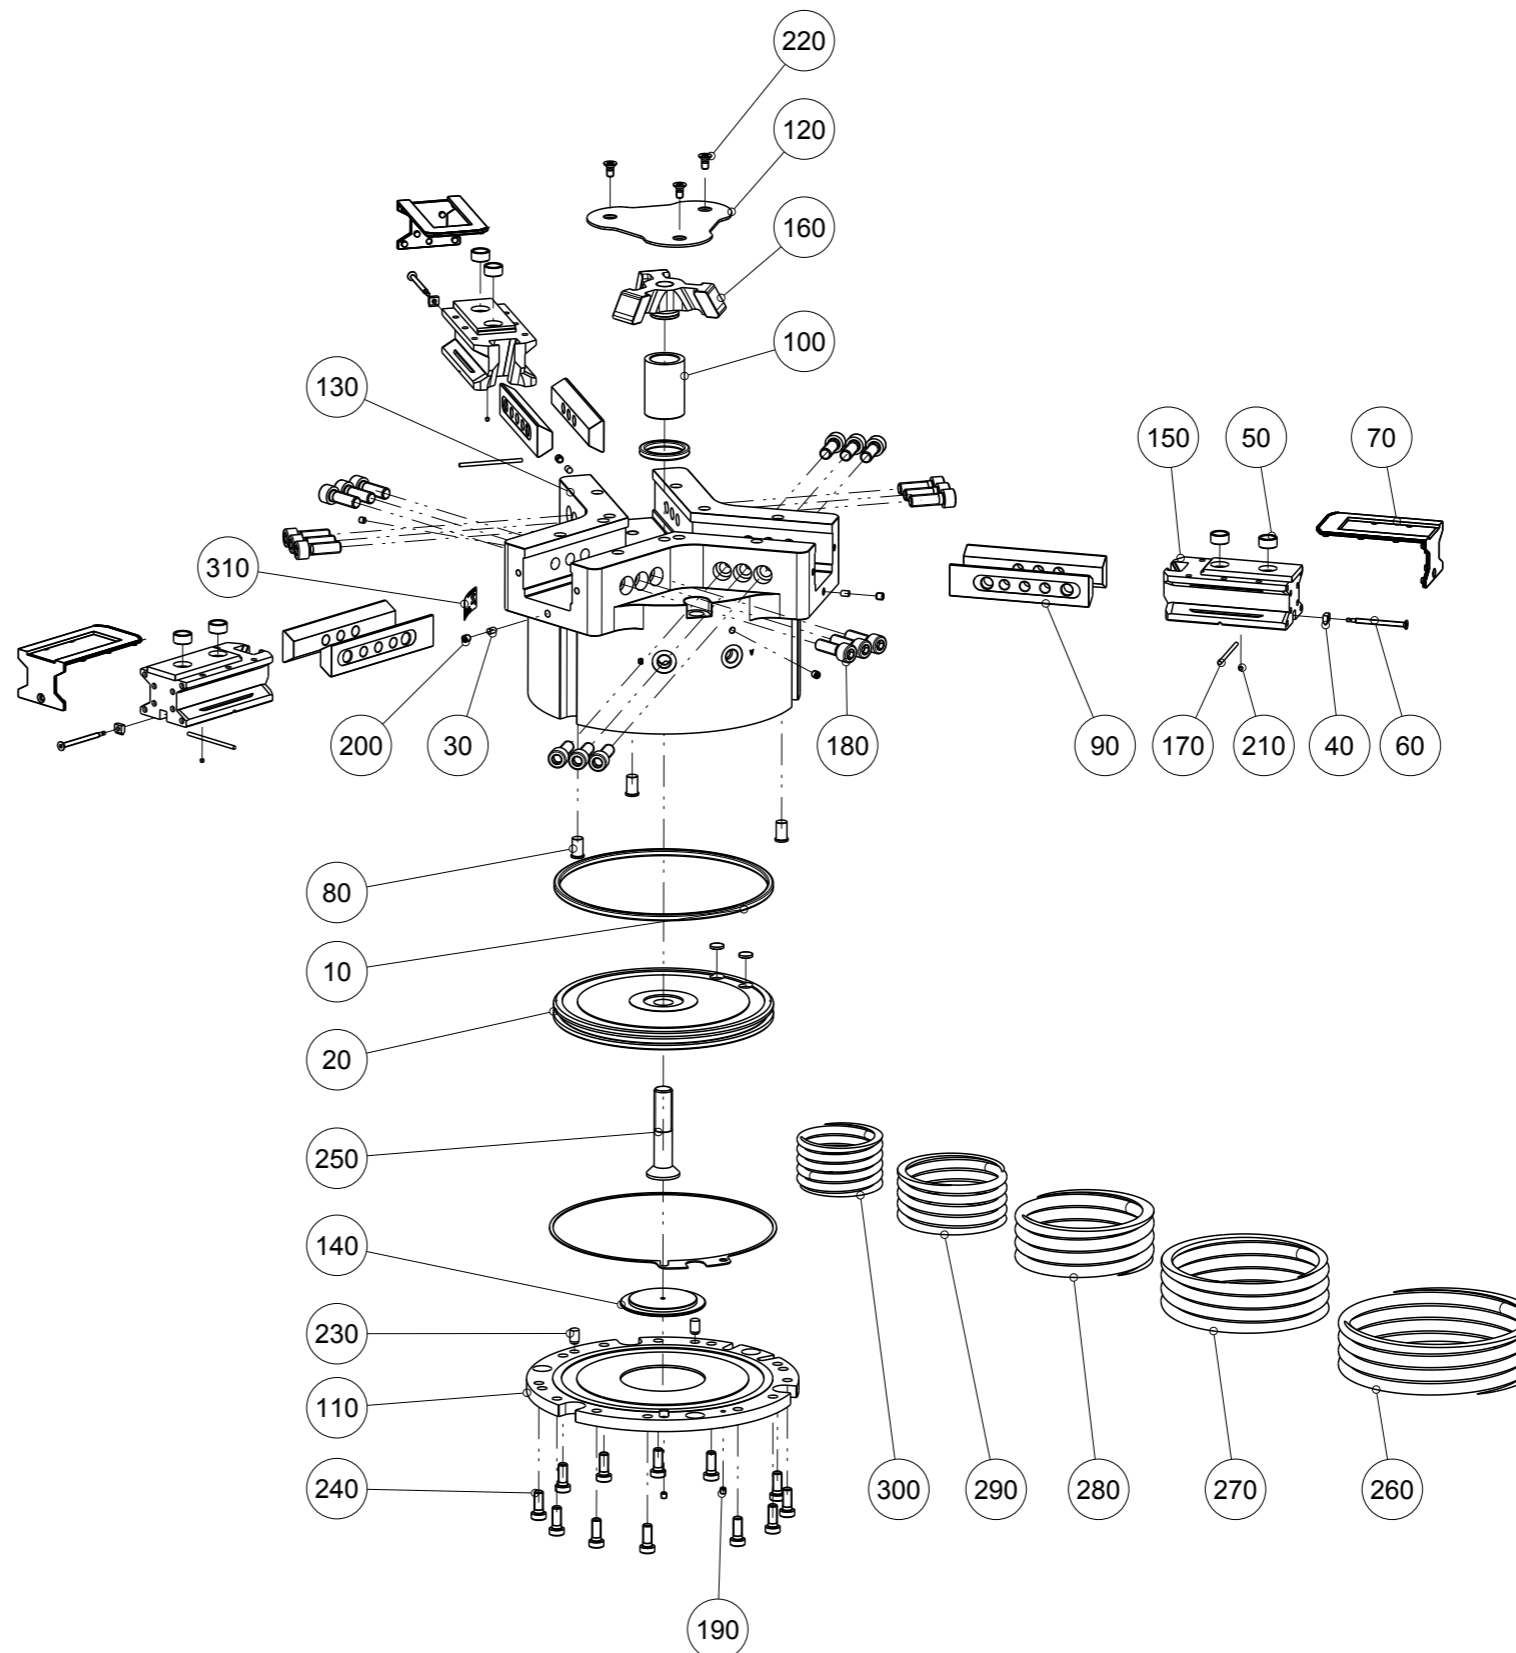

Artikel mit gleicher Buchstabenkennzeichnung müssen aus Toleranzgründen zusammen bestellt werden.

Due to tolerance reasons, articles with the same letter marking must be ordered together.

Ersatzteilstückliste  
Parts list

GPD5030SO-20-A

Pos. Item	Menge Quantity	Artikel-Nr. Article-No.	
10	1	ZDS039425	
20	1	ZKOL032839	
30	3	019279	
40	3	019336	
50	6	030529	
60	3	030538	
70	3	030598	
80	3	032183	
90	6	032828	a
100	1	032831	
110	1	032834	
120	1	032835	
130	1	032844	a
140	1	041821	
150	3	076080	a
160	1	076081	
170	3	081537	
180	18	C0912100306	a
190	3	C0913050056	
200	4	C0913060066	
210	3	C0914030036	
220	3	C14581060126	
230	2	C632508140	
240	12	C7984080206	
250	1	C7991160801D	
260	1	CFED00902	
270	1	CFED00903	
280	1	CFED00904	
290	1	CFED00905	
300	1	CFED00906	
310	1	CTYP00134	
320	1	DDOC00196	

a 1 ZYLINDER

Erstellungsdatum 17.09.18 Aenderungsdatum 21.06.19  
Creation date Modification date

Zimmer Group  
Im Salmenkopf 5  
D-77866 Rheinau

www.zimmer-group.de

T +49 7844 9138-0  
F +49 7844 9138-80