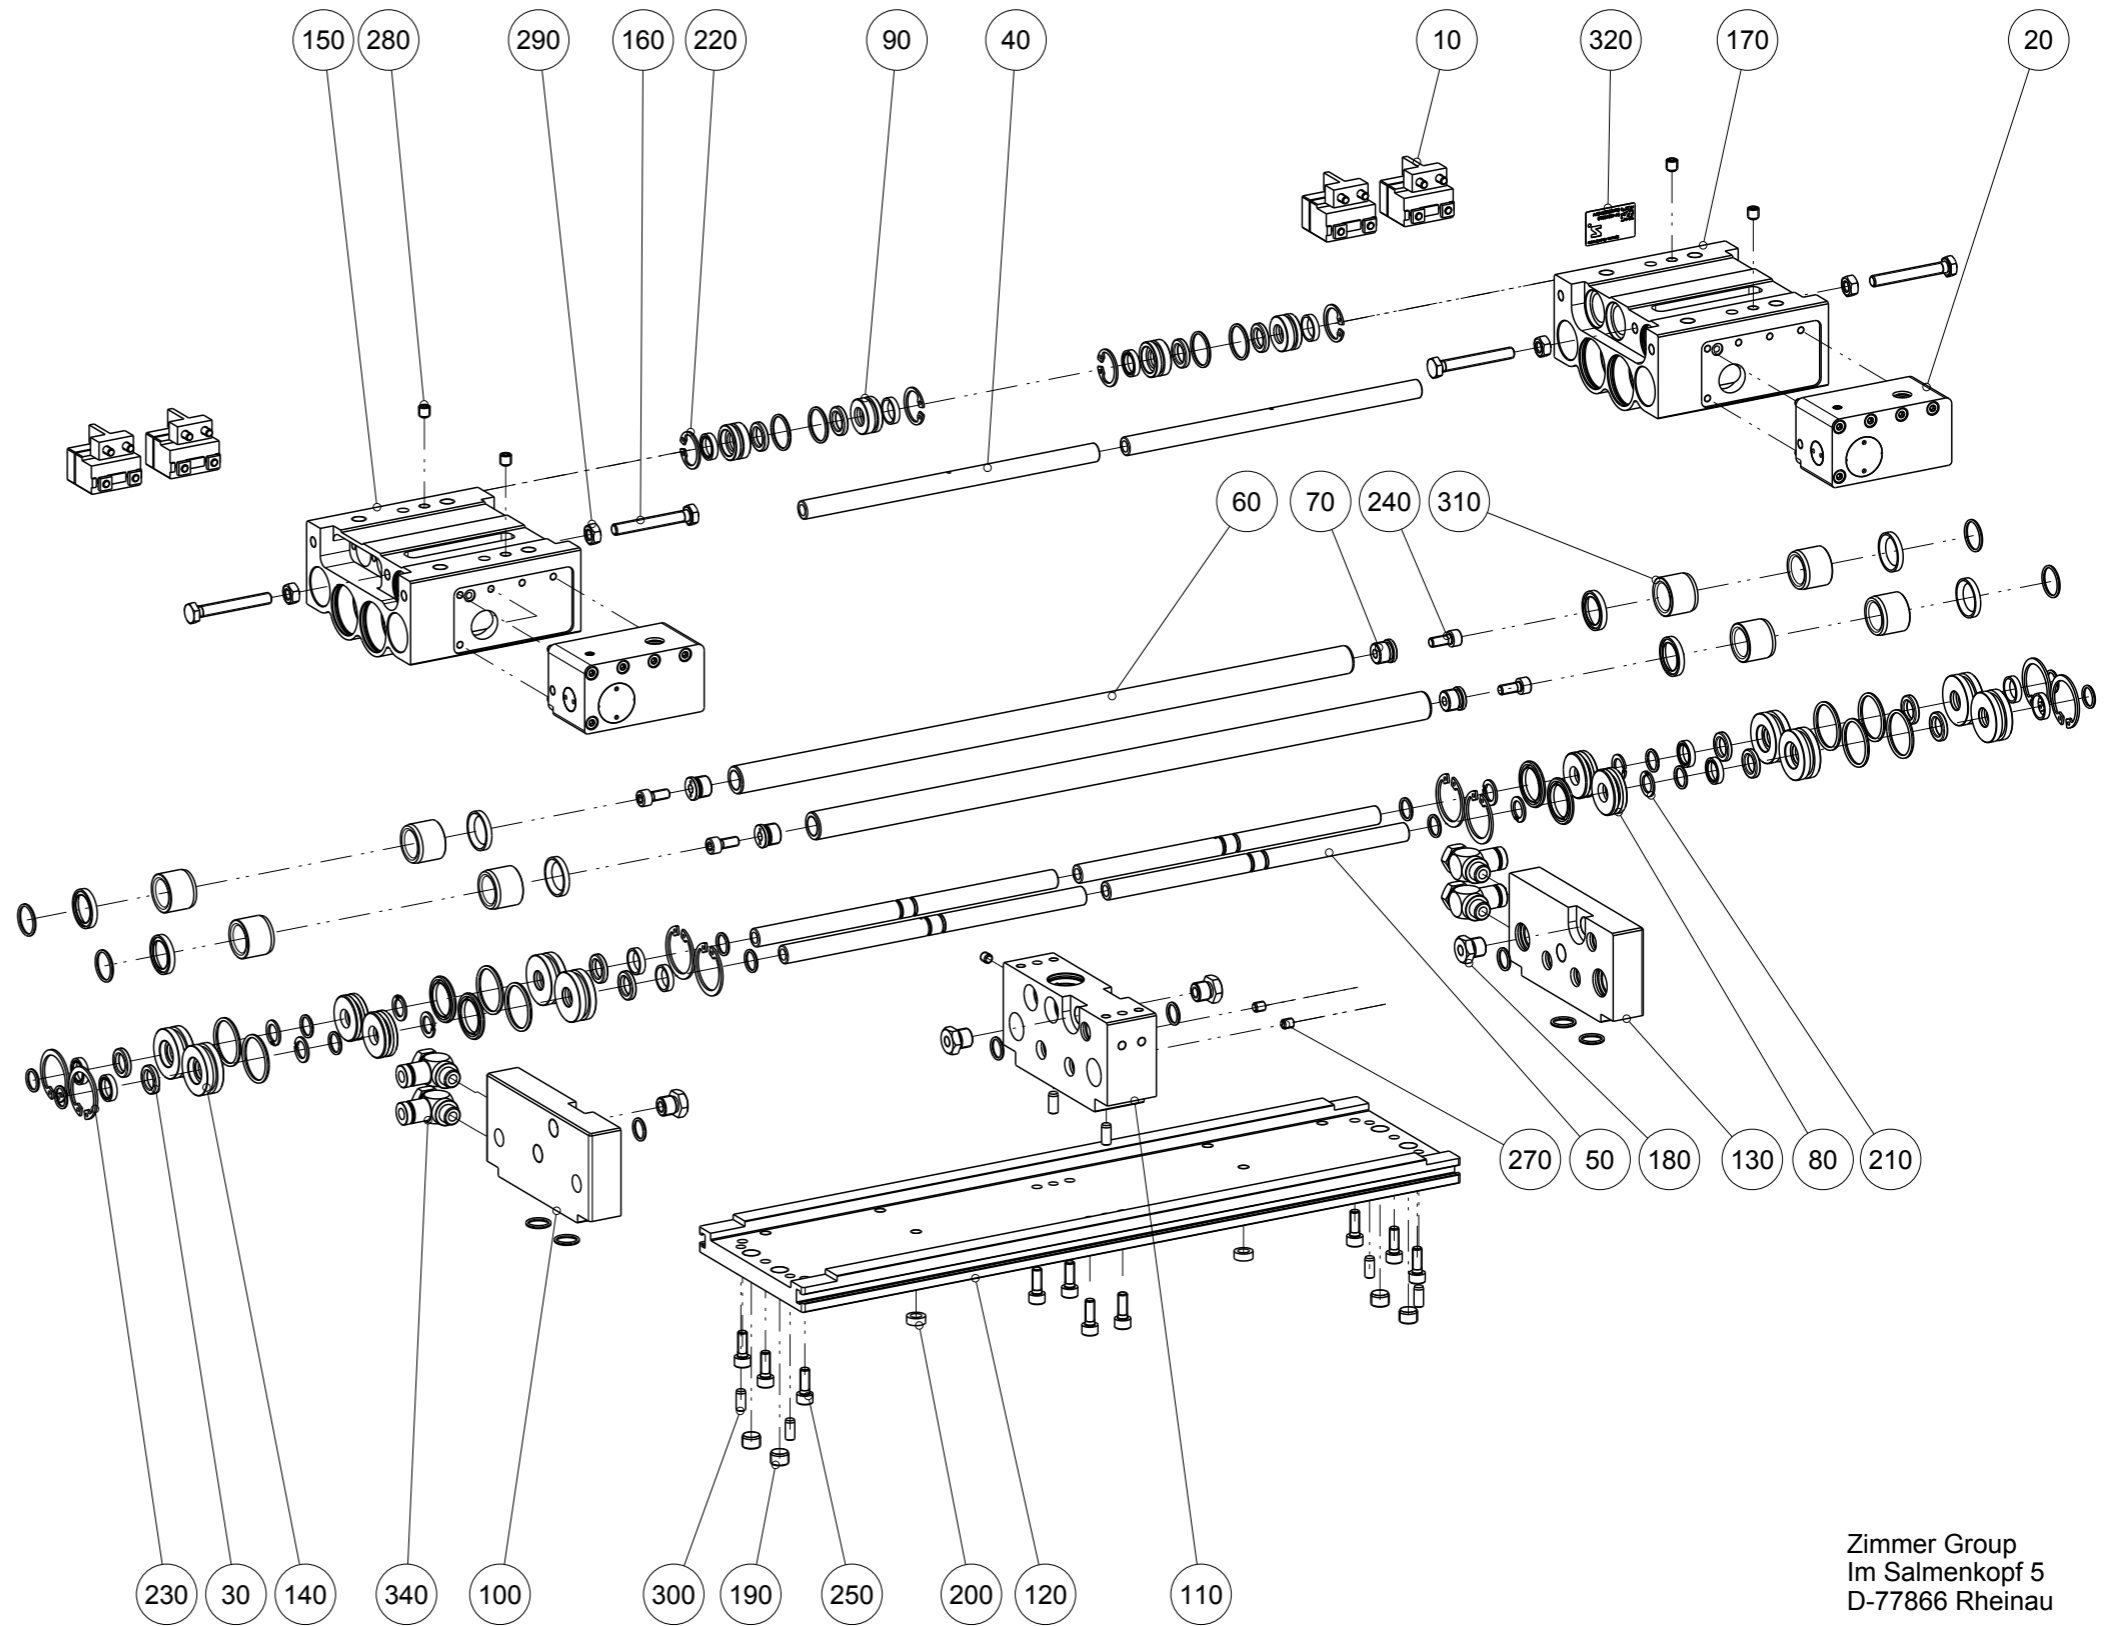

Artikel mit gleicher Buchstabenkennzeichnung müssen aus Toleranzgründen zusammen bestellt werden.

Due to tolerance reasons, articles with the same letter marking must be ordered together.

Ersatzteilstückliste
Parts list

GPH82060CL-30-A

Pos. Item	Menge Quantity	Artikel-Nr. Article-No.	
10	4	ANS000002	
20	2	ANS0087	
30	1	ZDS110743	
40	2	100226	
50	4	100231	
60	2	100235	
70	4	100249	
80	4	100253	
90	4	100269	
100	1	100336	
110	1	100580	
120	1	100719	
130	1	100865	
140	8	100899	
150	1	101992	
160	4	101996	
170	1	103710	
180	4	104122	
190	4	CDST00180	
200	2	DST41000	
210	8	C047110000	
220	4	C047219006	
230	8	C047227006	
240	4	C0912050126	
250	10	C0912050146	
260	1	C0913050056	
270	2	C0913050060	
280	4	C0913060066	
290	4	C093406006	
300	6	C632505120	
310	8	CLAG000274	
320	1	CTYP00116	
330	1	DDOC00289	
340	4	DRV1-8X6	

Erstellungsdatum Creation date	21.07.21	Aenderungsdatum Modification date	07.12.22
-----------------------------------	----------	--------------------------------------	----------

Zimmer Group
Im Salmenkopf 5
D-77866 Rheinau